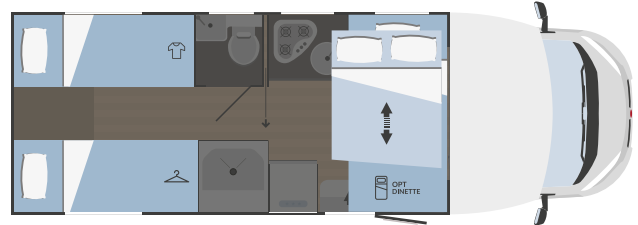

4
(+1 opt)

5
(1 opt)

1050x750