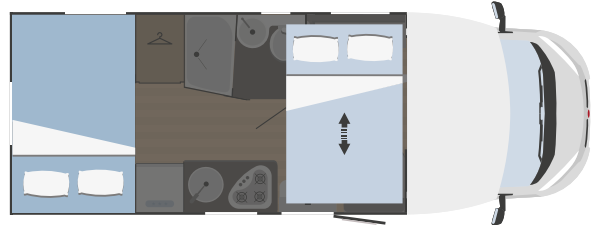

4

4

1280x850
(1080x850 opt)