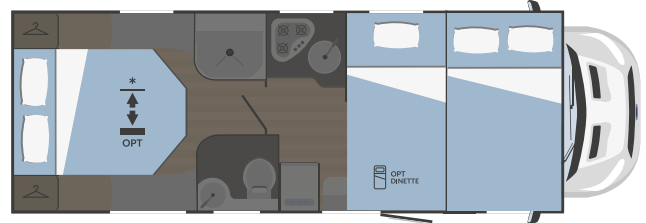

\*auf Anfrage ist der Ford Transit 121 kW - 165 PS verfügbar

\*\*Rechtliche Informationen zu Gewichten siehe Seite 133

**KILIG**  
669

↔  
**7308x2340**

**5**

**5**  
(1 opt)

**750x850**  
(1150x850 opt)