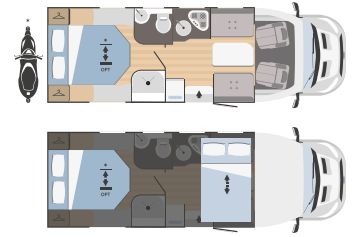

KILIG 18 PLUS	KILIG 66 PLUS
Gesamtlänge x Gesamtbreite (mm)	5953x2340	7338x2340
Zugelassene Sitzplätze	4	4
Schlafplätze	4 (1 opt)	4
Garagentür Masse H (mm) x B (mm)	1000x650	750x850 (1150x850 opt)