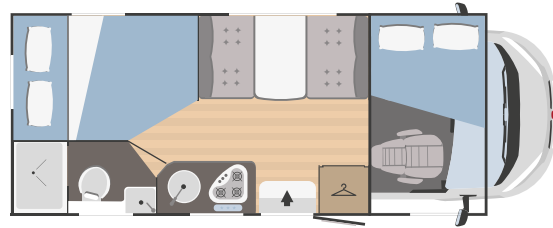

NEW

BLISS
3

FIAT
PROFESSIONAL

6423x2340

6

6

(2 opt)

450x1000

BASIS-FAHRZEUG

Motorisierung	Fiat Ducato
Radstand (mm)	3800
Hubraum (L)	2,2
KW - Ps	103-140*
Radio	Auf Anfrage

MASSE UND GEWICHTE

Gesamtlänge (mm)	6423
Gesamtbreite - Innenbreite (mm)	2340 - 2200
Gesamthöhe - Innenhöhe (mm)	3050 - 2075
Stärke von Boden - Seitenwänden - Dach (mm)	56 - 30 - 30
Zugelassene Sitzplätze	6
Zulässiges Gesamtgewicht (kg)***	3500

BETTEN

Schlafplätze	4
Optionales Schlafplätze	2
Doppelbett - Alkoven	1400x2200
Optionales zusammensetzbares Einzelbett grosse Dinette	-
Optionales zusammensetzbares Doppelbett grosse Dinette	1290x1890
Optionales zusammensetzbares Doppelbett hintere Dinette	-
Einzelbett - hinten	-
Doppelbett - hinten	1385x2056
Stockbett	-
Heck-Doppelhubbett	-

WASSERTANKS

Frischwasser (innen)***	20 + 65 l.
Abwasser	100 l.
Frostschutztank	Auf Anfrage
Gasflaschenstauraum	(1+1) x 11:13 kg

AUSSTATTUNG

Gasheizung	Combi C4
Wasserheizer	Combi C4
Drehbare Sitze Fahrerhaus	✓
Panoramische Dachluke	Auf Anfrage
Feste Dachluke Hutze Teilintegrierte	-
Kühlschrank	89 l. (141 l. Auf Anfrage)
Nr. Kochstellen	3
Dunstabzugshaube	Auf Anfrage
Backofen	Auf Anfrage
Garagentür Masse H (mm) x B (mm)	450x1000
Fahrerhausverdunkelung serienmäßig	Auf Anfrage
Eingangstür mit Fliegengitter	Auf Anfrage
Fernsehalter	Auf Anfrage
Dachgepäckträger mit Leiter	Auf Anfrage
Batterie für Wohnbereich	Auf Anfrage
Sitzbezüge Fahrerhaus	Auf Anfrage
Feststellstützen	Auf Anfrage
Fahrradträger	Auf Anfrage
Alarmanlage	Auf Anfrage
Leuchte über Eingangstür	Auf Anfrage

*auf Anfrage ist der Fiat Ducato 132 kW - 180 PS

***Rechtliche Informationen zu Gewichten siehe Seite 133