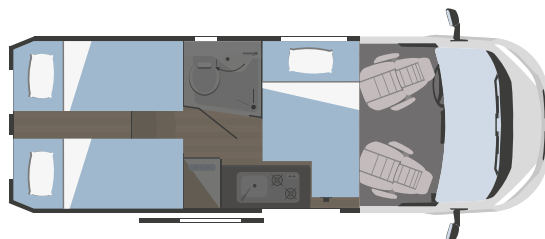

# HORUS 95

↔  
6363x2050

4

3