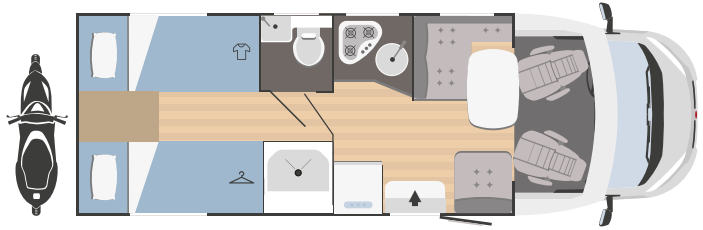

NEW

BLISS 95 PLUS

FIAT
PROFESSIONAL

↔
7293x2340