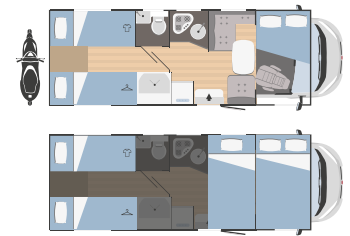

BLISS 50	BLISS 695
↔ Gesamtlänge x Gesamtbreite (mm)	6987x2340	7293x2340
👤 Zugelassene Sitzplätze	6	4 (+1 opt)
🛏 Schlafplätze	6	5 (1 opt)
🚗 Garagentür Masse H (mm) x B (mm)	n. 2 950x1150	1050x750