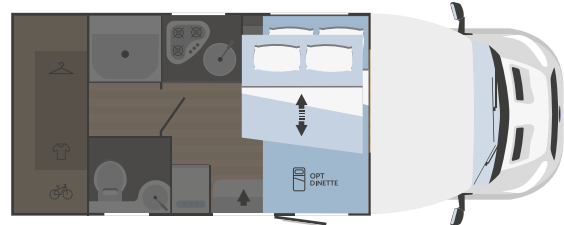

# KILIG 67 PLUS

↔  
**6449x2340**

**4**

**4**  
(2 opt)

**1050x630**