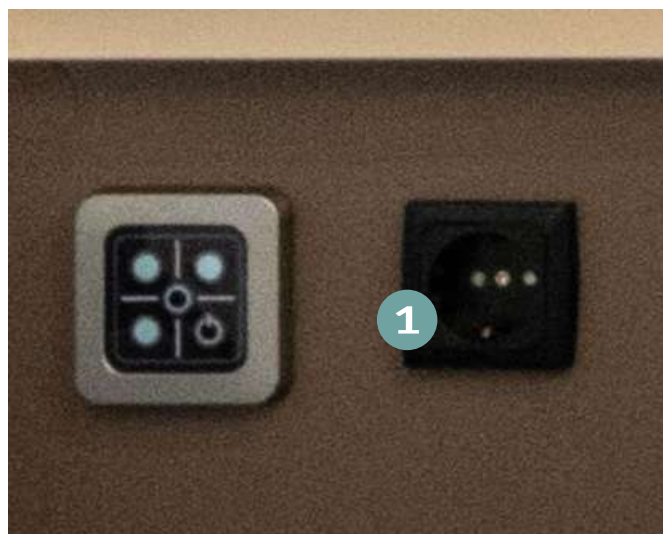

NEW

1 Neues Innenraumzubehör in Mattschwarz
(verstellbare Scheinwerfer, Schalter und Steckdosen)

2 Magnetisches multifunktionales Küchenpaneel
3 141-Liter-Slim-Kühlschrans bei allen Modellen