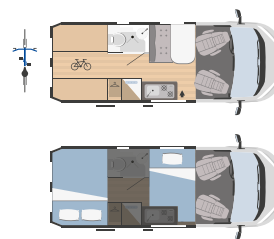

Modelle und Grundrisse

NEW

	HORUS 12	HORUS 38
↔ Gesamtlänge x Gesamtbreite (mm)	5413x2050	5998x2050
👤 Zugelassene Sitzplätze	4	4
🛏 Schlafplätze	3	3

NEW