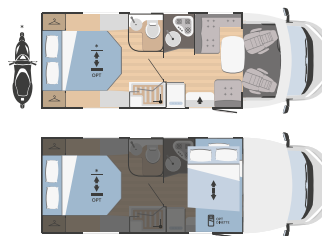

BLISS 69 PLUS	BLISS 95 PLUS
↔ Gesamtlänge x Gesamtbreite (mm)	7158x2340	7293x2340
👤 Zugelassene Sitzplätze	5	4 (+1 opt)
🛏 Schlafplätze	5 (1 opt)	5 (1 opt)
🚪 Garagentür Masse H (mm) x B (mm)	750x750 (1200x750 opt)	1050x750