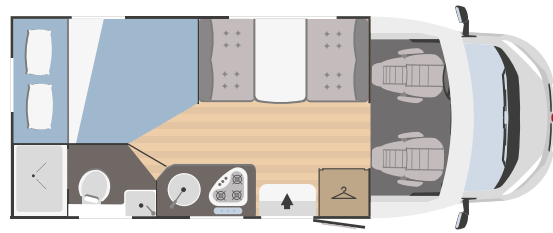

NEW

BLISS^{**} 12 P

FIAT
PROFESSIONAL

↔
6423x2340

6

6

(4 opt)

450x1000

BASIS-FAHRZEUG

Motorisierung	Fiat Ducato
Radstand (mm)	3800
Hubraum (L)	2,2
KW - Ps	103-140*
Radio	Auf Anfrage

MASSE UND GEWICHTE

Gesamtlänge (mm)	6423
Gesamtbreite - Innenbreite (mm)	2340 - 2200
Gesamthöhe - Innenhöhe (mm)	2940 - 2075
Stärke von Boden - Seitenwänden - Dach (mm)	56 - 30 - 30
Zugelassene Sitzplätze	6
Zulässiges Gesamtgewicht (kg)^{***}	3500

BETTEN

Schlafplätze	2
Optionales Schlafplätze	4
Optionales zusammensetzbares Einzelbett grosse Dinette	-
Optionales zusammensetzbares Doppelbett grosse Dinette	1290x1890
Optionales zusammensetzbares Doppelbett hintere Dinette	-
Vorderes Hubbett optionale	1380x2000
Tragfähigkeit Hubbett (kg)	250
Einzelbett - hinten	-
Doppelbett - hinten	1385x2056
Stockbett	-
Heck-Doppelhubbett	-

WASSERTANKS

Frischwasser (innen)^{***}	20 + 65 l.
Abwasser	100 l.
Frostschutztank	Auf Anfrage
Gasflaschenstauraum	(1+1) x 11:13 kg

AUSSTATTUNG

Gasheizung	Combi C4
Wasserheizer	Combi C4
Drehbare Sitze Fahrerhaus	✓
Panoramische Dachluke	Auf Anfrage
Feste Dachluke Hutze Teilintegrierte	Auf Anfrage
Kühlschrank	89 l. (141 l. Auf Anfrage)
Nr. Kochstellen	3
Dunstabzugshaube	Auf Anfrage
Backofen	Auf Anfrage
Garagentür Masse H (mm) x B (mm)	450x1000
Fahrerhausverdunkelung serienmäßig	Auf Anfrage
Eingangstür mit Fliegengitter	Auf Anfrage
Fernsehalter	Auf Anfrage
Dachgepäckträger mit Leiter	Auf Anfrage
Batterie für Wohnbereich	Auf Anfrage
Sitzbezüge Fahrerhaus	Auf Anfrage
Feststellstützen	Auf Anfrage
Fahrradträger	Auf Anfrage
Alarmanlage	Auf Anfrage
Leuchte über Eingangstür	Auf Anfrage

*auf Anfrage ist der Fiat Ducato 132 kW - 180 PS

**Auch mit Hubbett erhältlich (OPT)

***Rechtliche Informationen zu Gewichten siehe Seite 133