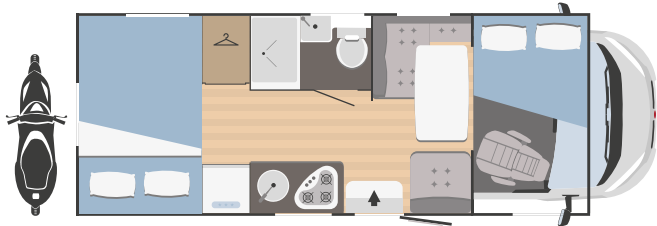

NEW

BLISS
8

FIAT
PROFESSIONAL

6838x2340