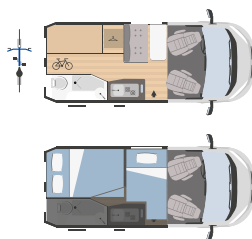

Modelle und Grundrisse

NEW

	HORUS 12	HORUS 38
↔ Gesamtlänge x Gesamtbreite (mm)	5413x2050	5998x2050
👤 Zugelassene Sitzplätze	4	4
🛏 Schlafplätze	3	3

NEW