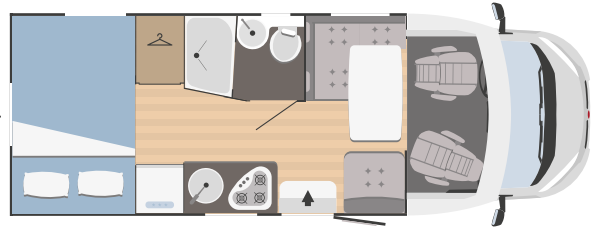

SUPER BRIG

87 PLUS

FIAT
PROFESSIONAL

↔
6838x2340