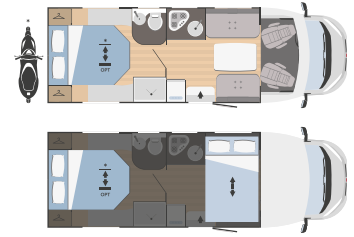

BLISS 12 P **	BLISS 66 PLUS
↔ Gesamtlänge x Gesamtbreite (mm)	6423x2340	7443x2340
👤 Zugelassene Sitzplätze	6	4
🛏 Schlafplätze	6 (4 opt)	4
🚪 Garagentür Masse H (mm) x B (mm)	450x1000	750x770 (1200x770 opt)

** Auch mit Hubbett erhältlich (OPT)