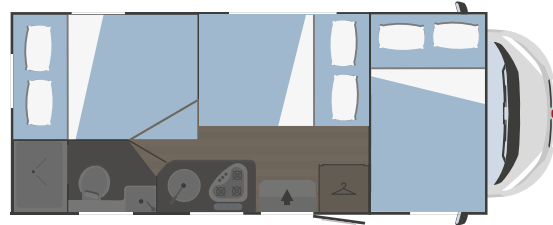

NEW

BLISS
3

FIAT
PROFESSIONAL

6423x2340

6

6

(2 opt)

450x1000

BASIS-FAHRZEUG

Motorisierung	Fiat Ducato
Radstand (mm)	3800
Hubraum (L)	2,2
KW - Ps	103-140*
Radio	Auf Anfrage

MASSE UND GEWICHTE

Gesamtlänge (mm)	6423
Gesamtbreite - Innenbreite (mm)	2340 - 2200
Gesamthöhe - Innenhöhe (mm)	3050 - 2075
Stärke von Boden - Seitenwänden - Dach (mm)	56 - 30 - 30
Zugelassene Sitzplätze	6
Zulässiges Gesamtgewicht (kg)***	3500

BETTEN

Schlafplätze	4
Optionales Schlafplätze	2
Doppelbett - Alkoven	1400x2200
Optionales zusammensetzbares Einzelbett grosse Dinette	-
Optionales zusammensetzbares Doppelbett grosse Dinette	1290x1890
Optionales zusammensetzbares Doppelbett hintere Dinette	-
Einzelbett - hinten	-
Doppelbett - hinten	1385x2056
Stockbett	-
Heck-Doppelhubbett	-

WASSERTANKS

Frischwasser (innen)***	20 + 65 l.
Abwasser	100 l.
Frostschutztank	Auf Anfrage
Gasflaschenstauraum	(1+1) x 11:13 kg

AUSSTATTUNG

Gasheizung	Combi C4
Wasserheizer	Combi C4
Drehbare Sitze Fahrerhaus	✓
Panoramische Dachluke	Auf Anfrage
Feste Dachluke Hutze Teilintegrierte	-
Kühlschrank	89 l. (141 l. Auf Anfrage)
Nr. Kochstellen	3
Dunstabzugshaube	Auf Anfrage
Backofen	Auf Anfrage
Garagentür Masse H (mm) x B (mm)	450x1000
Fahrerhausverdunkelung serienmäßig	Auf Anfrage
Eingangstür mit Fliegengitter	Auf Anfrage
Fernsehalter	Auf Anfrage
Dachgepäckträger mit Leiter	Auf Anfrage
Batterie für Wohnbereich	Auf Anfrage
Sitzbezüge Fahrerhaus	Auf Anfrage
Feststellstützen	Auf Anfrage
Fahrradträger	Auf Anfrage
Alarmanlage	Auf Anfrage
Leuchte über Eingangstür	Auf Anfrage

*auf Anfrage ist der Fiat Ducato 132 kW - 180 PS

***Rechtliche Informationen zu Gewichten siehe Seite 133