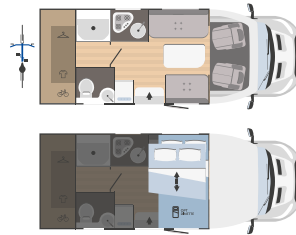

KILIG 67 PLUS	KILIG 69 PLUS
Gesamtlänge x Gesamtbreite (mm)	6449x2340	7308x2340
Zugelassene Sitzplätze	4	5
Schlafplätze	4 (2 opt)	5 (1 opt)
Garagentür Masse H (mm) x B (mm)	1050x630	750x850 (1150x850 opt)

NEW