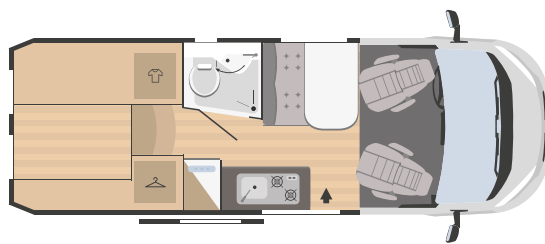

# HORUS 95

↔  
6363x2050

4

3