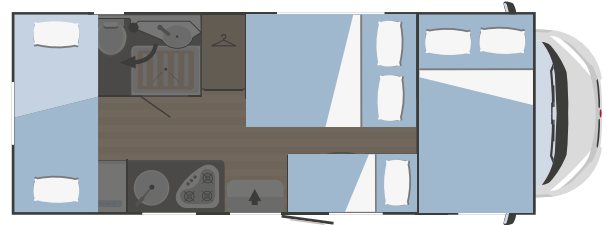

6

(+1 opt
4400 kg)

6+1

(2+1 opt)

1150x650