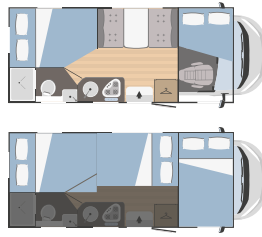

# Modelle und Grundrisse

	BLISS 3	BLISS 5
↔ Gesamtlänge x Gesamtbreite (mm)	6423x2340	6991x2340
👤 Zugelassene Sitzplätze	6	6
🛏 Schlafplätze	6 (2 opt)	6 (2 opt)
🚗 Garagentür Masse H (mm) x B (mm)	450x1000	1280x850 (1080x850 opt)