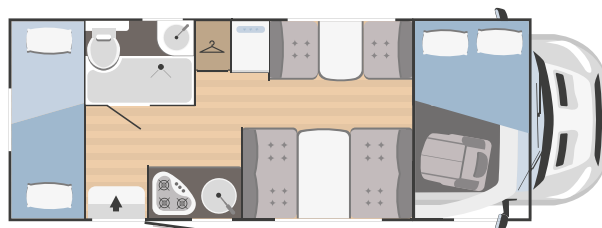

KILIG 9

↔
6970x2340

7

6+1
(2+1 opt)

1150x650

BASIS-FAHRZEUG

Motorisierung	Ford Transit
Radstand (mm)	3750
Hubraum (L)	2,0
KW - Ps	96-130*
Radio	✓

MASSE UND GEWICHTE

Gesamtlänge (mm)	6970
Gesamtbreite - Innenbreite (mm)	2340 - 2200
Gesamthöhe - Innenhöhe (mm)	3040 - 2060
Stärke von Boden - Seitenwänden - Dach (mm)	56 - 30 - 30
Zugelassene Sitzplätze	7
Zulässiges Gesamtgewicht (kg)**	3500

BETTEN

Schlafplätze	4
Optionales Schlafplätze	2+1
Doppelbett - Alkoven	1400x2200
Optionales zusammensetzbares Einzelbett grosse Dinette	680x1600
Optionales zusammensetzbares Doppelbett grosse Dinette	1290x1890
Optionales zusammensetzbares Doppelbett hintere Dinette	-
Einzelbett - hinten	-
Doppelbett - hinten	-
Stockbett	800x2200
Heck-Doppelhubbett	-

WASSERTANKS

Frischwasser (innen)**	20 + 65 l.
Abwasser	120 l.
Frostschutztank	Auf Anfrage
Gasflaschenstauraum	(1+1) x 11:13 kg

AUSSTATTUNG

Gasheizung	Combi C4
Wasserheizer	Combi C4
Drehbare Sitze Fahrerhaus	✓
Panoramische Dachluke	Auf Anfrage
Feste Dachluke Hutze Teilintegrierte	-
Kühlschrank	141 l.
Nr. Kochstellen	3
Dunstabzugshaube	Auf Anfrage
Backofen	Auf Anfrage
Garagentür Masse H (mm) x B (mm)	1150x650
Fahrerhausverdunkelung serienmäßig	Auf Anfrage
Eingangstür mit Fliegengitter	Auf Anfrage
Fernsehalter	Auf Anfrage
Dachgepäckträger mit Leiter	Auf Anfrage
Batterie für Wohnbereich	Auf Anfrage
Sitzbezüge Fahrerhaus	Auf Anfrage
Feststellstützen	Auf Anfrage
Fahrradträger	Auf Anfrage
Alarmanlage	Auf Anfrage
Leuchte über Eingangstür	Auf Anfrage

*auf Anfrage ist der Ford Transit 121 kW - 165 PS verfügbar

**Rechtliche Informationen zu Gewichten siehe Seite 133