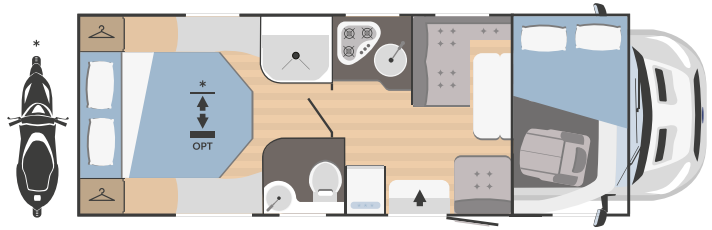

\*auf Anfrage ist der Ford Transit 121 kW - 165 PS verfügbar

\*\*Rechtliche Informationen zu Gewichten siehe Seite 133

**KILIG**  
669

↔  
**7308x2340**

**5**

**5**  
(1 opt)

**750x850**  
(1150x850 opt)