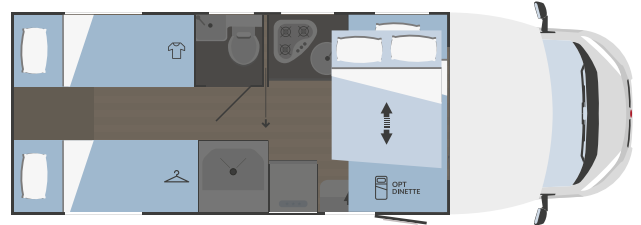

# BLISS 68 PLUS

FIAT  
PROFESSIONAL

↔  
**6973x2340**

**5**

**5**  
(1 opt)

**750x750**