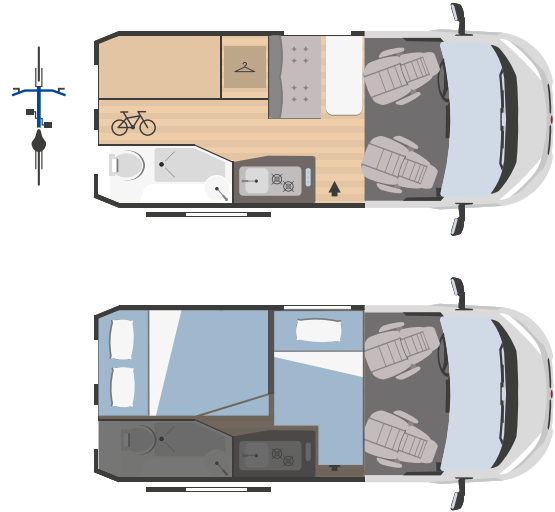

NEW

HORUS 12

FIAT
PROFESSIONAL

↔
5143x2050

BASIS-FAHRZEUG

Motorisierung	Fiat Ducato
Radstand (mm)	3450
Hubraum (L)	2,2
KW - Ps	103-140
Radio	Auf Anfrage

MASSE UND GEWICHTE

Gesamtlänge (mm)	5413
Gesamtbreite - Innenbreite (mm)	2050 - 1850
Gesamthöhe - Innenhöhe (mm)	2659 - 1875
Zugelassene Sitzplätze	4
Zulässiges Gesamtgewicht (kg)**	3500

BETTEN

Schlafplätze	2
Zusammensetzbare Schlafplätze	1
Zusammensetzbares Einzelbett	1100x1820
grosse Dinette	(1320)
Zusammensetzbares Doppelbett	-
grosse Dinette	-
Zusammensetzbares Doppelbett	-
hintere Dinette	-
Einzelbett - hinten	-
Doppelbett - hinten	1200x1900

WASSERTANKS

Frischwasser (innen)**	20 + 65 l.
Abwasser	90 l.
Frostschutztank	Auf Anfrage
Gasflaschenstauraum	(1+1) x 11:13 kg

AUSSTATTUNG

Gasheizung	Combi C4
Wasserheizer	Combi C4
Drehbare Sitze Fahrerhaus	✓
Panoramische Dachluke	✓
Fahrerhausverdunkelung serienmäßig	✓
Kühlschrank	70 l.
Nr. Kochstellen	2
Dunstabzugshaube	-
Backofen	-
Eingangstür mit Fliegengitter	Auf Anfrage
Fernsehalter	Auf Anfrage
Dachgepäckträger mit Leiter	Auf Anfrage
Batterie für Wohnbereich	Auf Anfrage
Sitzbezüge Fahrerhaus	Auf Anfrage
Fahrradträger	Auf Anfrage
Alarmanlage	Auf Anfrage
Leuchte über Eingangstür	Auf Anfrage
Elektrische Vorbereitung	Auf Anfrage
Anhängerkupplung	Auf Anfrage

***Rechtliche Informationen zu Gewichten siehe Seite 133