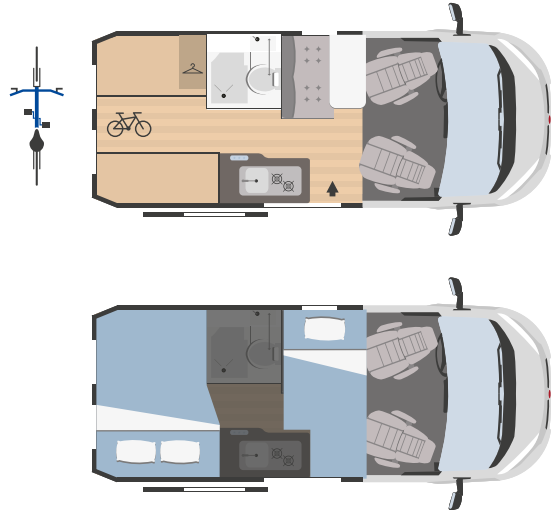

NEW

HORUS 54

↔
5413x2050

4

3

BASIS-FAHRZEUG

Motorisierung	Fiat Ducato
Radstand (mm)	3450
Hubraum (L)	2,2
KW - Ps	103-140
Radio	Auf Anfrage

MASSE UND GEWICHTE

Gesamtlänge (mm)	5413
Gesamtbreite - Innenbreite (mm)	2050 - 1850
Gesamthöhe - Innenhöhe (mm)	2659 - 1875
Zugelassene Sitzplätze	4
Zulässiges Gesamtgewicht (kg)^{***}	3500

BETTEN

Schlafplätze	2
Zusammensetzbare Schlafplätze	1
Zusammensetzbares Einzelbett	900x1820
grosse Dinette	-
Zusammensetzbares Doppelbett	-
grosse Dinette	-
Zusammensetzbares Doppelbett	-
hintere Dinette	-
Einzelbett - hinten	-
Doppelbett - hinten	1320x1920

WASSERTANKS

Frischwasser (innen)^{***}	20 + 59 l.
Abwasser	90 l.
Frostschutztank	Auf Anfrage
Gasflaschenstauraum	(1+1) x 11:13 kg

AUSSTATTUNG

Gasheizung	Combi C4
Wasserheizer	Combi C4
Drehbare Sitze Fahrerhaus	✓
Panoramische Dachluke	✓
Fahrerhausverdunkelung serienmäßig	✓
Kühlschrank	70 l.
Nr. Kochstellen	2
Dunstabzugshaube	-
Backofen	-
Eingangstür mit Fliegengitter	Auf Anfrage
Fernsehalter	Auf Anfrage
Dachgepäckträger mit Leiter	Auf Anfrage
Batterie für Wohnbereich	Auf Anfrage
Sitzbezüge Fahrerhaus	Auf Anfrage
Fahrradträger	Auf Anfrage
Alarmanlage	Auf Anfrage
Leuchte über Eingangstür	Auf Anfrage
Elektrische Vorbereitung	Auf Anfrage
Anhängerkupplung	Auf Anfrage

***Rechtliche Informationen zu Gewichten siehe Seite 133