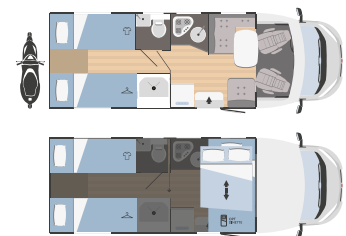

BLISS 69 PLUS	BLISS 95 PLUS
↔ Gesamtlänge x Gesamtbreite (mm)	7158x2340	7293x2340
👤 Zugelassene Sitzplätze	5	4 (+1 opt)
🛏 Schlafplätze	5 (1 opt)	5 (1 opt)
🚪 Garagentür Masse H (mm) x B (mm)	750x750 (1200x750 opt)	1050x750