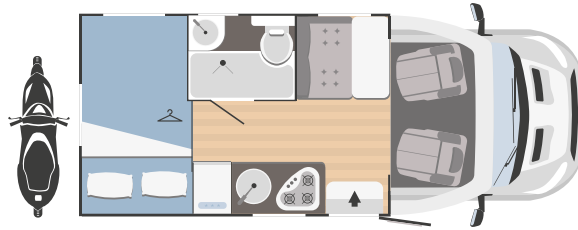

KILIG 18 PLUS

↔
5953x2340