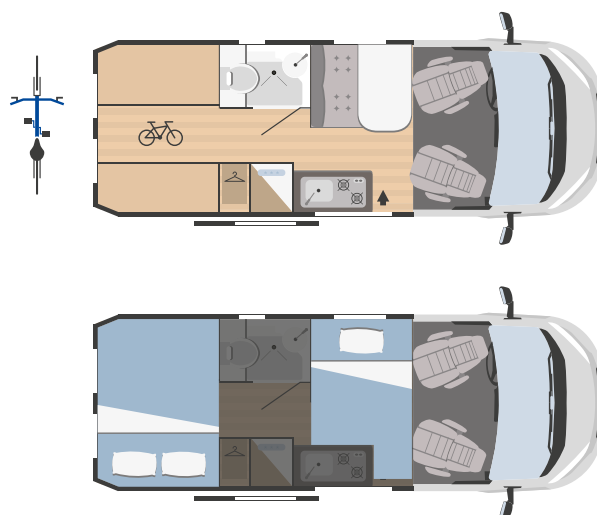

HORUS 38

FIAT
PROFESSIONAL

↔
5998x2050

4

3

BASIS-FAHRZEUG

Motorisierung	Fiat Ducato
Radstand (mm)	4035
Hubraum (L)	2,2
kW - Ps	103-140*
Radio	Auf Anfrage

MASSE UND GEWICHTE

Gesamtlänge (mm)	5998
Gesamtbreite - Innenbreite (mm)	2050 - 1850
Gesamthöhe - Innenhöhe (mm)	2659 - 1875
Zugelassene Sitzplätze	4
Zulässiges Gesamtgewicht (kg)**	3500

BETTEN

Schlafplätze	2
Zusammensetzbare Schlafplätze	1
Zusammensetzbares Einzelbett	1150x1820
grosse Dinette	(1400)
Zusammensetzbares Doppelbett	-
grosse Dinette	-
Zusammensetzbares Doppelbett	-
hintere Dinette	-
Einzelbett - hinten	-
Doppelbett - hinten	1350x1920

WASSERTANKS

Frischwasser (innen)**	20 + 65 l.
Abwasser	90 l.
Frostschutztank	Auf Anfrage
Gasflaschenstauraum	(1+1) x 11:13 kg

AUSSTATTUNG

Gasheizung	Combi C4
Wasserheizer	Combi C4
Drehbare Sitze Fahrerhaus	✓
Panoramische Dachluke	✓
Fahrerhausverdunkelung serienmäßig	✓
Kühlschrank	90 l. (141 l. Auf Anfrage)
Nr. Kochstellen	2
Dunstabzugshaube	-
Backofen	Auf Anfrage (NO Kühlschrank 141 l.)
Eingangstür mit Fliegengitter	Auf Anfrage
Fernsehalter	Auf Anfrage
Dachgepäckträger mit Leiter	Auf Anfrage
Batterie für Wohnbereich	Auf Anfrage
Sitzbezüge Fahrerhaus	Auf Anfrage
Fahrradträger	Auf Anfrage
Alarmanlage	Auf Anfrage
Leuchte über Eingangstür	Auf Anfrage
Elektrische Vorbereitung	Auf Anfrage
Anhängerkupplung	Auf Anfrage

*auf Anfrage ist der Fiat Ducato 88 kW - 120 PS

**Rechtliche Informationen zu Gewichten siehe Seite 133