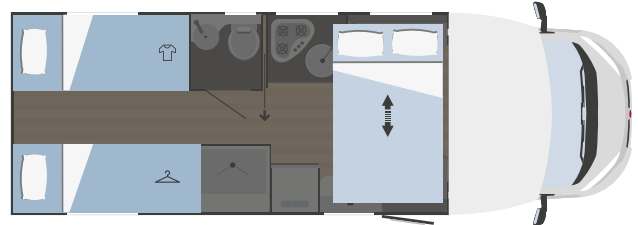

4

4

1050x750