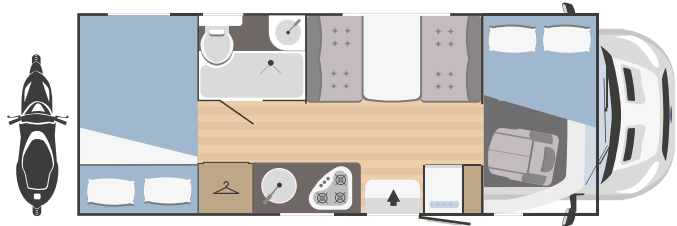

KILIG 5

↔
6970x2340