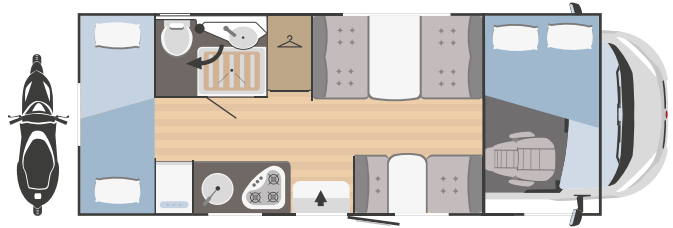

NEW

BLISS
9

FIAT
PROFESSIONAL

6964x2340