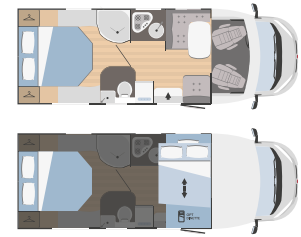

BLISS 67 PLUS	BLISS 68 PLUS
↔ Gesamtlänge x Gesamtbreite (mm)	6450x2340	6973x2340
👤 Zugelassene Sitzplätze	4	5
🛏 Schlafplätze	4 (2 opt)	5 (1 opt)
🚪 Garagentür Masse H (mm) x B (mm)	1050x630	750x750