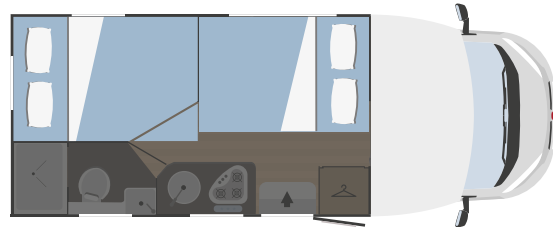

NEW

BLISS^{**} 12 P

FIAT
PROFESSIONAL

↔
6423x2340

6

6

(4 opt)

450x1000

BASIS-FAHRZEUG

Motorisierung	Fiat Ducato
Radstand (mm)	3800
Hubraum (L)	2,2
KW - Ps	103-140*
Radio	Auf Anfrage

MASSE UND GEWICHTE

Gesamtlänge (mm)	6423
Gesamtbreite - Innenbreite (mm)	2340 - 2200
Gesamthöhe - Innenhöhe (mm)	2940 - 2075
Stärke von Boden - Seitenwänden - Dach (mm)	56 - 30 - 30
Zugelassene Sitzplätze	6
Zulässiges Gesamtgewicht (kg)^{***}	3500

BETTEN

Schlafplätze	2
Optionales Schlafplätze	4
Optionales zusammensetzbares Einzelbett grosse Dinette	-
Optionales zusammensetzbares Doppelbett grosse Dinette	1290x1890
Optionales zusammensetzbares Doppelbett hintere Dinette	-
Vorderes Hubbett optionale	1380x2000
Tragfähigkeit Hubbett (kg)	250
Einzelbett - hinten	-
Doppelbett - hinten	1385x2056
Stockbett	-
Heck-Doppelhubbett	-

WASSERTANKS

Frischwasser (innen)^{***}	20 + 65 l.
Abwasser	100 l.
Frostschutztank	Auf Anfrage
Gasflaschenstauraum	(1+1) x 11:13 kg

AUSSTATTUNG

Gasheizung	Combi C4
Wasserheizer	Combi C4
Drehbare Sitze Fahrerhaus	✓
Panoramische Dachluke	Auf Anfrage
Feste Dachluke Hutze Teilintegrierte	Auf Anfrage
Kühlschrank	89 l. (141 l. Auf Anfrage)
Nr. Kochstellen	3
Dunstabzugshaube	Auf Anfrage
Backofen	Auf Anfrage
Garagentür Masse H (mm) x B (mm)	450x1000
Fahrerhausverdunkelung serienmäßig	Auf Anfrage
Eingangstür mit Fliegengitter	Auf Anfrage
Fernsehalter	Auf Anfrage
Dachgepäckträger mit Leiter	Auf Anfrage
Batterie für Wohnbereich	Auf Anfrage
Sitzbezüge Fahrerhaus	Auf Anfrage
Feststellstützen	Auf Anfrage
Fahrradträger	Auf Anfrage
Alarmanlage	Auf Anfrage
Leuchte über Eingangstür	Auf Anfrage

*auf Anfrage ist der Fiat Ducato 132 kW - 180 PS

**Auch mit Hubbett erhältlich (OPT)

***Rechtliche Informationen zu Gewichten siehe Seite 133