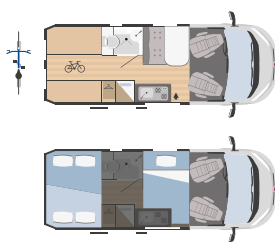

HORUS 45	HORUS 54
↔ Gesamtlänge x Gesamtbreite (mm)	5998x2050	5413x2050
👤 Zugelassene Sitzplätze	4	4
🛏 Schlafplätze	5	3