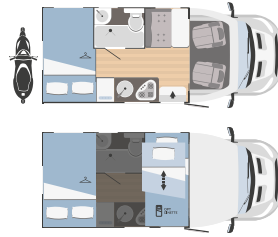

KILIG 18 PLUS	KILIG 66 PLUS
Gesamtlänge x Gesamtbreite (mm)	5953x2340	7338x2340
Zugelassene Sitzplätze	4	4
Schlafplätze	4 (1 opt)	4
Garagentür Masse H (mm) x B (mm)	1000x650	750x850 (1150x850 opt)