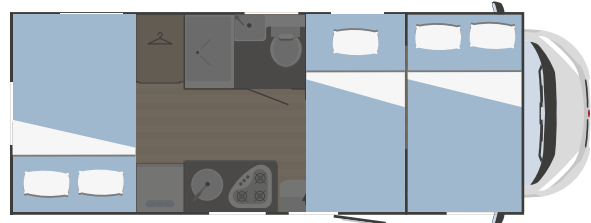

5

5
(1 opt)

1280x850
(1080x850 opt)