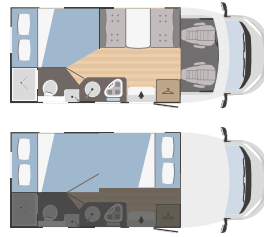

BLISS 12 P **	BLISS 66 PLUS
↔ Gesamtlänge x Gesamtbreite (mm)	6423x2340	7443x2340
👤 Zugelassene Sitzplätze	6	4
🛏 Schlafplätze	6 (4 opt)	4
🚪 Garagentür Masse H (mm) x B (mm)	450x1000	750x770 (1200x770 opt)

** Auch mit Hubbett erhältlich (OPT)