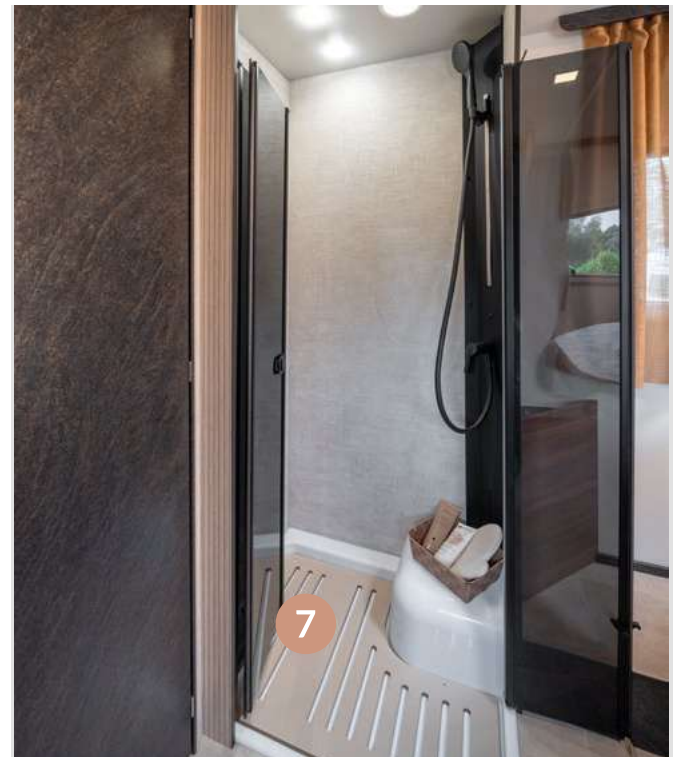

6 In den Modellen 5 und 9 Bad mit drehbarer Wand aus der neuen Generation von **Ocritech® Acryl**, leicht zu desinfizieren, auch UV-beständig für maximale Haltbarkeit

7 Bliss 69 Plus Badstruktur mit bündig abschließender Duschwanne und modularer Duschtür für maximalen Wohnkomfort sowohl in der Toilette als auch im Durchgang zum Bett