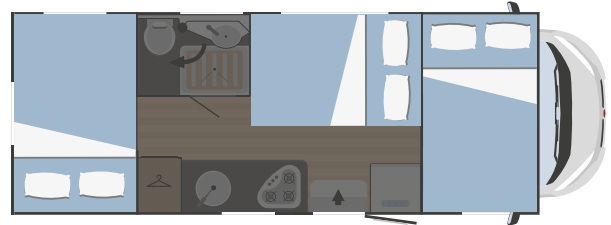

6

6

(2 opt)

1280x850
(1080x850 opt)