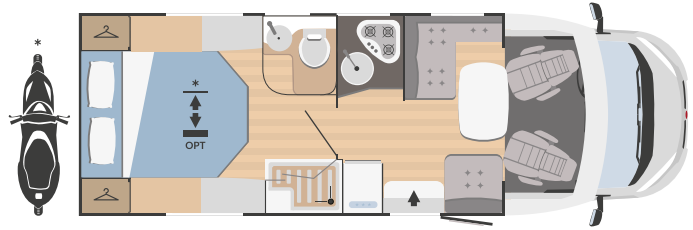

NEW

BLISS 69 PLUS

FIAT
PROFESSIONAL

7158x2340