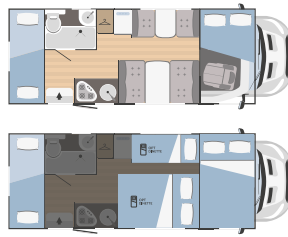

	KILIG 9	KILIG 50
↔ Gesamtlänge x Gesamtbreite (mm)	6970x2340	7285x2340
👤 Zugelassene Sitzplätze	7	6
🛏 Schlafplätze	6+1 (2+1 opt)	6
📏 Garagentür Masse H (mm) x B (mm)	1150x650	n.1 950x1350 n.1 950x1150