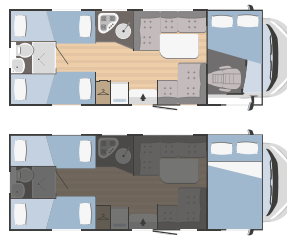

BLISS 50	BLISS 695
↔ Gesamtlänge x Gesamtbreite (mm)	6987x2340	7293x2340
👤 Zugelassene Sitzplätze	6	4 (+1 opt)
🛏 Schlafplätze	6	5 (1 opt)
🚗 Garagentür Masse H (mm) x B (mm)	n. 2 950x1150	1050x750