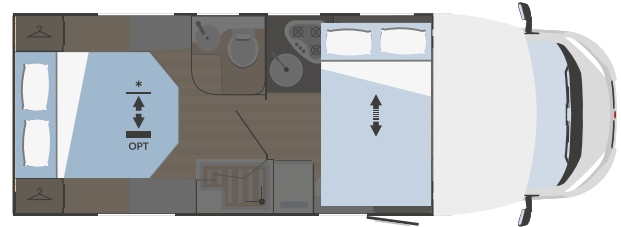

4

4

750x750
(1200x750 opt)