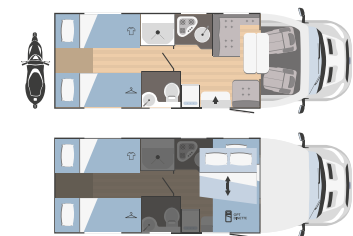

KILIG 77 PLUS	KILIG 95 PLUS
Gesamtlänge x Gesamtbreite (mm)	6970x2340	7308x2340
Zugelassene Sitzplätze	5	5
Schlafplätze	7 (3 opt)	5
Garagentür Masse H (mm) x B (mm)	550x700	1050x850