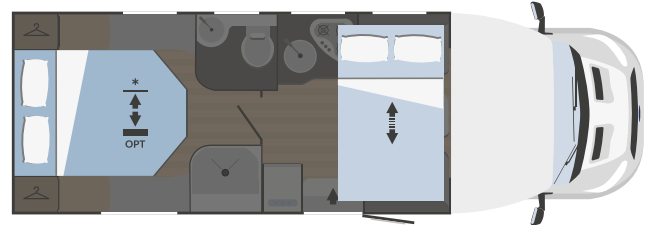

# KILIG 66 PLUS

↔  
**7338x2340**

**4**

**4**

**750x850**  
(1150x850 opt)