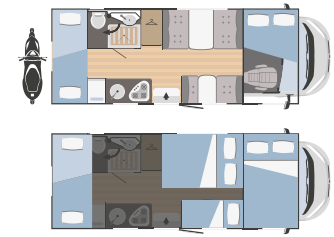

# Modelle und Grundrisse

	BLISS 3	BLISS 5
↔ Gesamtlänge x Gesamtbreite (mm)	6423x2340	6991x2340
👤 Zugelassene Sitzplätze	6	6
🛏 Schlafplätze	6 (2 opt)	6 (2 opt)
🚗 Garagentür Masse H (mm) x B (mm)	450x1000	1280x850 (1080x850 opt)