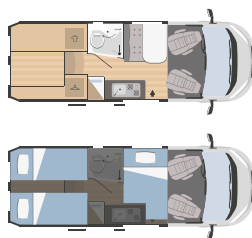

# Modelle und Grundrisse

NEW

	HORUS 12	HORUS 38
↔ Gesamtlänge x Gesamtbreite (mm)	5413x2050	5998x2050
👤 Zugelassene Sitzplätze	4	4
🛏 Schlafplätze	3	3

NEW

	HORUS 45	HORUS 54
↔ Gesamtlänge x Gesamtbreite (mm)	5998x2050	5413x2050
👤 Zugelassene Sitzplätze	4	4
🛏 Schlafplätze	5	3