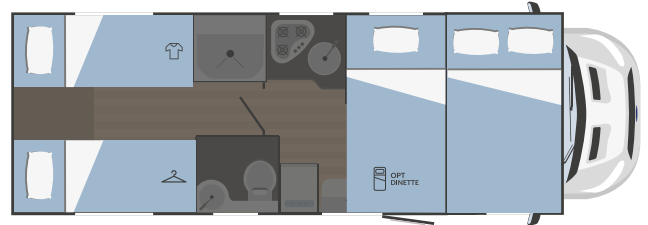

5

5

(1 opt)

1050x850