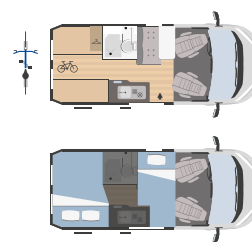

# Modelle und Grundrisse

NEW

	HORUS 12	HORUS 38
↔ Gesamtlänge x Gesamtbreite (mm)	5413x2050	5998x2050
👤 Zugelassene Sitzplätze	4	4
🛏 Schlafplätze	3	3

NEW

	HORUS 45	HORUS 54
↔ Gesamtlänge x Gesamtbreite (mm)	5998x2050	5413x2050
👤 Zugelassene Sitzplätze	4	4
🛏 Schlafplätze	5	3