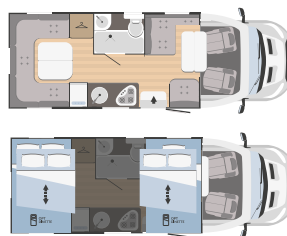

KILIG 77 PLUS	KILIG 95 PLUS
Gesamtlänge x Gesamtbreite (mm)	6970x2340	7308x2340
Zugelassene Sitzplätze	5	5
Schlafplätze	7 (3 opt)	5
Garagentür Masse H (mm) x B (mm)	550x700	1050x850