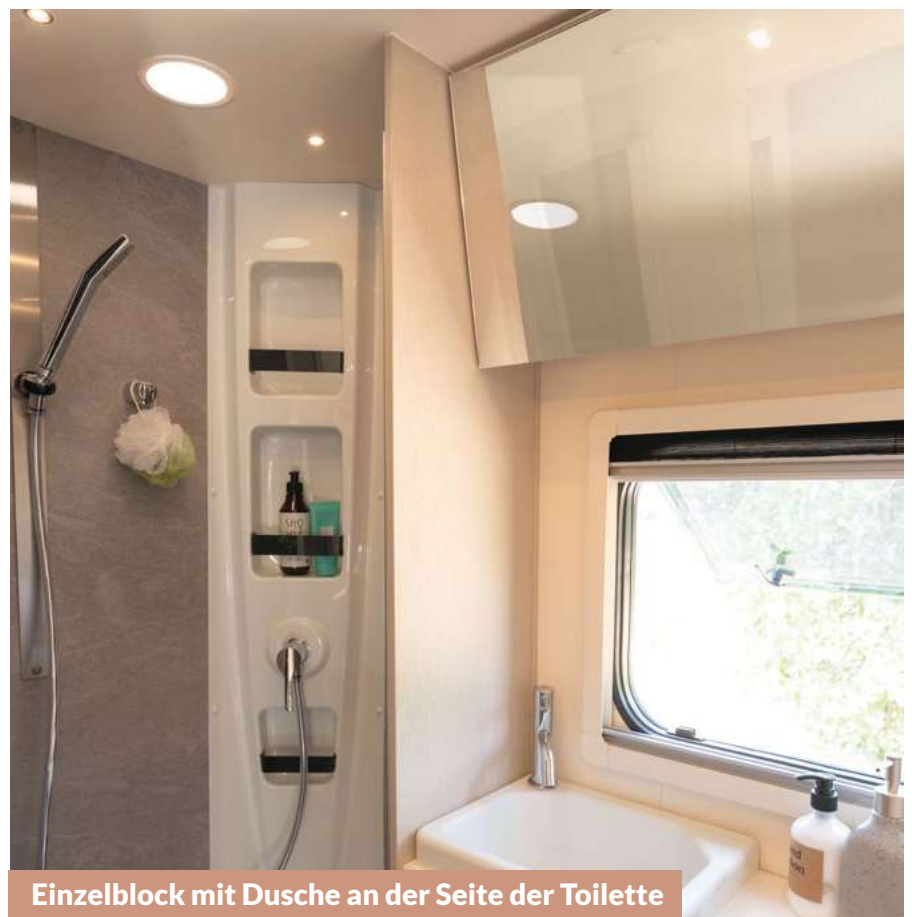

Integrierte Toilette und  
Duschkabine | Compact

BLISS 50

Separate Toilette  
und Dusche

BLISS 695

Integrierte Toilette und Duschkabine | Compact

Einzelblock mit Dusche an der Seite der Toilette

Bad mit Dusche, die durch eine drehbare Wand abgetrennt werden kann