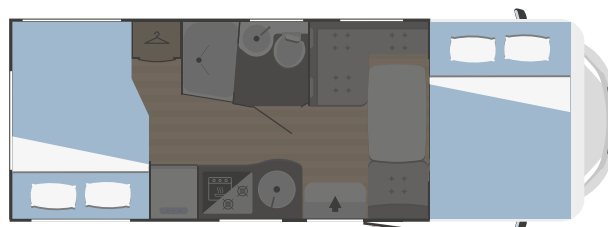

SUPER BRIG SUITE

FIAT
PROFESSIONAL

7093x2340

4

4

470x700

BASIS-FAHRZEUG

Motorisierung	Fiat Ducato
Radstand (mm)	3800
Hubraum (L)	2,2
KW - Ps	103-140*
Radio	Auf Anfrage

MASSE UND GEWICHTE

Gesamtlänge (mm)	7093
Gesamtbreite - Innenbreite (mm)	2340 - 2200
Gesamthöhe - Innenhöhe (mm)	3050 - 2075
Stärke von Boden - Seitenwänden - Dach (mm)	56 - 30 - 30
Zugelassene Sitzplätze	4
Zulässiges Gesamtgewicht (kg)**	3500

BETTEN

Schlafplätze	4
Zusammensetzbare Schlafplätze	2
Doppelbett - Alkoven	1400x2200
Zusammensetzbares Einzelbett	-
grosse Dinette	-
Zusammensetzbares Doppelbett	-
grosse Dinette	-
Zusammensetzbares Doppelbett	1475x2200
hintere Dinett	-
Einzelbett - hinten	-
Doppelbett - hinten	-
Stockbett	-
Heck-Doppelhubbett	-

WASSERTANKS

Frischwasser (innen)**	20 + 65 l.
Abwasser	100 l.
Frostschutztank	✓
Gasflaschenstauraum	(1+1) x 11:13 kg

AUSSTATTUNG

Gasheizung	Combi C6
Wasserheizer	Combi C6
Drehbare Sitze Fahrerhaus	✓
Panoramische Dachluke	✓
Feste Dachluke Hutze Teilintegrierte	-
Kühlschrank	153 l.
Nr. Kochstellen	3
Dunstabzugshaube	✓
Backofen	✓
Garagentür Masse	470x700
H (mm) x B (mm)	
Fahrerhausverdunkelung serienmäßig	Auf Anfrage
Eingangstür mit Fliegengitter	✓
Fernsehalter	✓
Dachgepäckträger mit Leiter	Auf Anfrage
Batterie für Wohnbereich	Auf Anfrage
Sitzbezüge Fahrerhaus	✓
Feststellstützen	✓
Fahrradträger	Auf Anfrage
Alarmanlage	Auf Anfrage
Leuchte über Eingangstür	✓

*auf Anfrage ist der Fiat Ducato 132 kW - 180 PS

**Rechtliche Informationen zu Gewichten siehe Seite 133