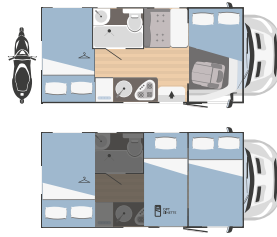

# Modelle und Grundrisse

	KILIG 4	KILIG 5
↔ Gesamtlänge x Gesamtbreite (mm)	5953x2340	6970x2340
👤 Zugelassene Sitzplätze	4	6
🛏 Schlafplätze	5 (1 opt)	6 (2 opt)
📏 Garagentür Masse H (mm) x B (mm)	1000x650	1280x850 (1080x850 opt)