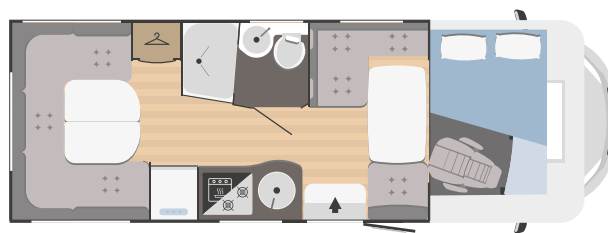

SUPER BRIG SUITE

FIAT
PROFESSIONAL

7093x2340

4

4

470x700

BASIS-FAHRZEUG

Motorisierung	Fiat Ducato
Radstand (mm)	3800
Hubraum (L)	2,2
KW - Ps	103-140*
Radio	Auf Anfrage

MASSE UND GEWICHTE

Gesamtlänge (mm)	7093
Gesamtbreite - Innenbreite (mm)	2340 - 2200
Gesamthöhe - Innenhöhe (mm)	3050 - 2075
Stärke von Boden - Seitenwänden - Dach (mm)	56 - 30 - 30
Zugelassene Sitzplätze	4
Zulässiges Gesamtgewicht (kg)**	3500

BETTEN

Schlafplätze	4
Zusammensetzbare Schlafplätze	2
Doppelbett - Alkoven	1400x2200
Zusammensetzbares Einzelbett	-
grosse Dinette	-
Zusammensetzbares Doppelbett	-
grosse Dinette	-
Zusammensetzbares Doppelbett	1475x2200
hintere Dinett	-
Einzelbett - hinten	-
Doppelbett - hinten	-
Stockbett	-
Heck-Doppelhubbett	-

WASSERTANKS

Frischwasser (innen)**	20 + 65 l.
Abwasser	100 l.
Frostschutztank	✓
Gasflaschenstauraum	(1+1) x 11:13 kg

AUSSTATTUNG

Gasheizung	Combi C6
Wasserheizer	Combi C6
Drehbare Sitze Fahrerhaus	✓
Panoramische Dachluke	✓
Feste Dachluke Hutze Teilintegrierte	-
Kühlschrank	153 l.
Nr. Kochstellen	3
Dunstabzugshaube	✓
Backofen	✓
Garagentür Masse	470x700
H (mm) x B (mm)	
Fahrerhausverdunkelung serienmäßig	Auf Anfrage
Eingangstür mit Fliegengitter	✓
Fernsehalter	✓
Dachgepäckträger mit Leiter	Auf Anfrage
Batterie für Wohnbereich	Auf Anfrage
Sitzbezüge Fahrerhaus	✓
Feststellstützen	✓
Fahrradträger	Auf Anfrage
Alarmanlage	Auf Anfrage
Leuchte über Eingangstür	✓

*auf Anfrage ist der Fiat Ducato 132 kW - 180 PS

**Rechtliche Informationen zu Gewichten siehe Seite 133