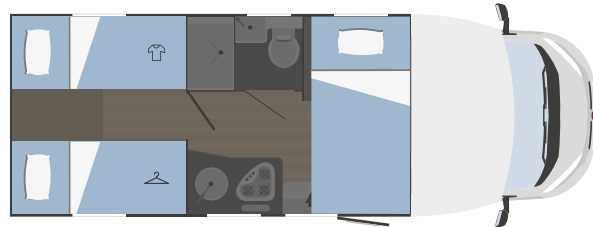

5

5
(3 opt)

1050x850