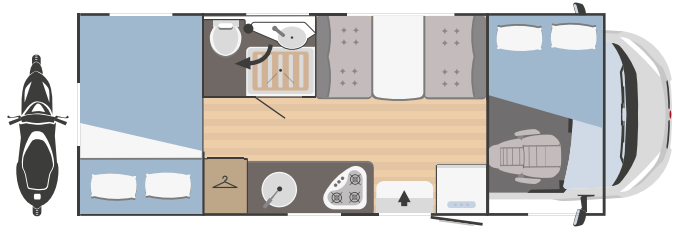

NEW

BLISS
5

FIAT
PROFESSIONAL

↔
6991x2340