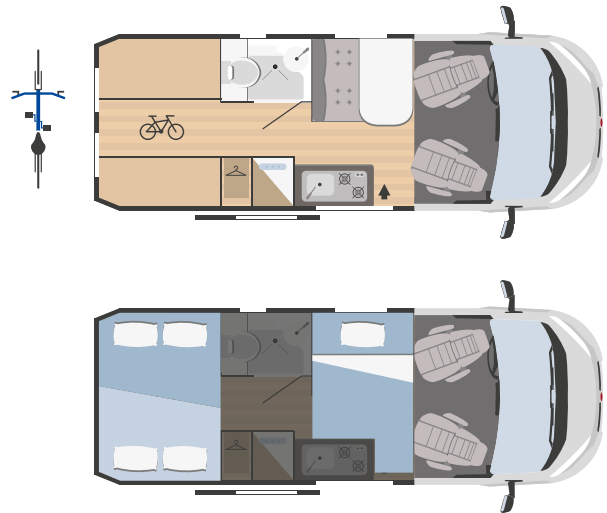

# HORUS 45

↔  
5998x2050