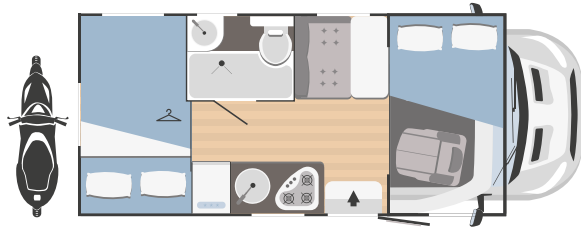

KILIG 4

↔
5953x2340