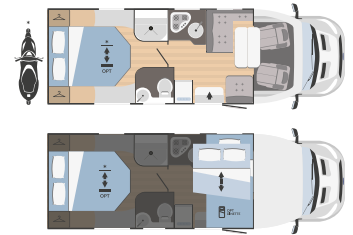

KILIG 67 PLUS	KILIG 69 PLUS
Gesamtlänge x Gesamtbreite (mm)	6449x2340	7308x2340
Zugelassene Sitzplätze	4	5
Schlafplätze	4 (2 opt)	5 (1 opt)
Garagentür Masse H (mm) x B (mm)	1050x630	750x850 (1150x850 opt)

NEW