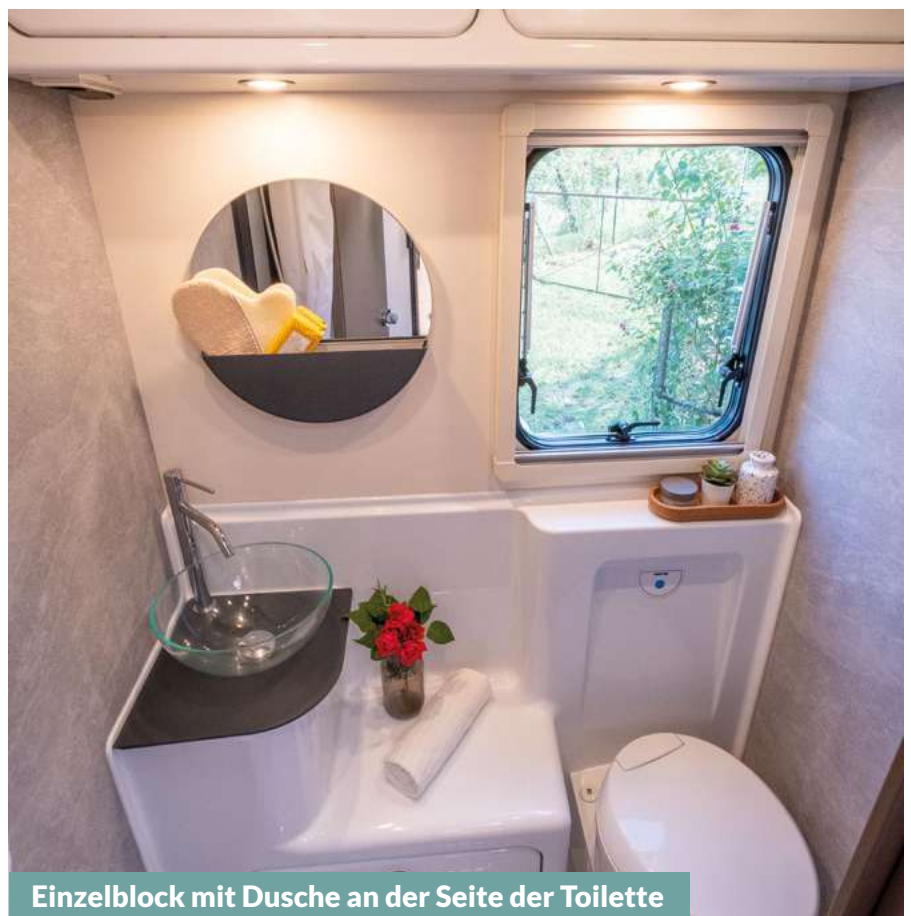

KILIG 67 PLUS

Integrierte Toilette und Duschkabine | Compact

Einzelblock mit Dusche an der Seite der Toilette

Separate Toilette und Dusche

In voller Breite mit Kleiderschrank