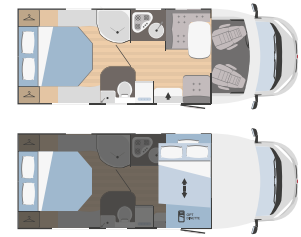

SARUS 67 PLUS	SARUS 68 PLUS
↔ Lunghezza x larghezza esterne (mm)	6450x2340	6973x2340
👤 Posti omologati	4	5
🛏️ Posti letto totali	4 (2 opt)	5 (1 opt)
🚗 Vano garage (dimensioni sportello accesso) H x L (mm)	1050x630	750x750