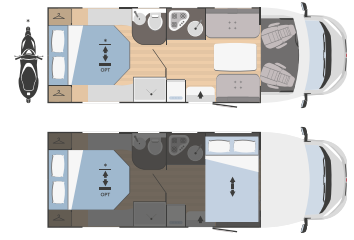

SARUS 12 P**	SARUS 66 PLUS
↔ Lunghezza x larghezza esterne (mm)	6423x2340	7443x2340
👤 Posti omologati	6	4
🛏️ Posti letto totali	6 (4 opt)	4
🚗 Vano garage (dimensioni sportello accesso) H x L (mm)	450x1000	750x770 (1200x770 opt)

**disponibile anche con letto basculante (OPT)