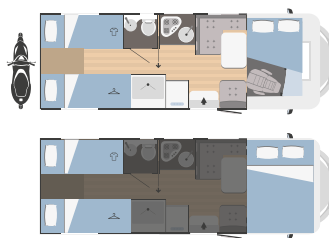

toilette e box doccia separati

toilette e box doccia separati

piatto doccia a sfioro e toilette separati con porte modulabili

blocco unico con doccia a lato della toilette

Modelli e piante

	SUPER BRIG 687 TC
↔ Lunghezza x larghezza esterne (mm)	6838x2340
👤 Posti omologati	4
🛏️ Posti letto totali	4
🚗 Vano garage (dimensioni sportello accesso) H x L (mm)	1280x850 (1080x850 opt)