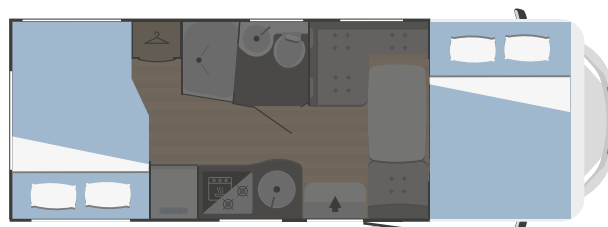

SUPER BRIG SUITE

FIAT
PROFESSIONAL

7093x2340

4

4

470x700

MECCANICA

Motorizzazione	Fiat Ducato
Passo (mm)	3800
Cilindrata (L)	2,2
Potenza massima (kW-CV)	103-140*
Radio	a richiesta

MISURE E PESI

Lunghezza esterna (mm)	7093
Larghezza esterna - interna (mm)	2340 - 2200
Altezza esterna fuori tutto - interna (mm)	3050 - 2075
Spessore pavimento - pareti - letto (mm)	56 - 30 - 30
Posti omologati	4
Massa complessiva (kg)**	3500

LETTI

Posti letto	4
Posti letto componibili	2
Letto matrimoniale mansarda	1400x2200
Letto singolo componibile dinette centrale	-
Letto matrimoniale componibile dinette centrale	-
Letto matrimoniale componibile dinette posteriore	1475x2200
Letto singolo posteriore	-
Letto matrimoniale posteriore	-
Letto a castello	-
Letto matrimoniale posteriore sollevabile	-

SERBATOI

Acqua potabile (interno)**	20 + 65 l.
Recupero acque grigie	100 l.
Serbatoio antigelo	✓
Vano bombole gas	(1+1) x 11:13 kg

ALLESTIMENTO

Riscaldatore aria	Combi C6
Riscaldatore acqua	Combi C6
Sedili cabina girevoli	✓
Oblò panoramico zona giorno	✓
Oblò panoramico cupolino fisso	-
Frigorifero	153 l.
N. fuochi piano cottura	3
Cappa aspirante	✓
Forno	✓
Vano garage (dimensioni sportello accesso H x L (mm))	470x700
Oscuranti plissettati vetri cabina	a richiesta
Porta zanzariera	✓
Meccanismo porta-TV	✓
Portapacchi con scaletta	a richiesta
Batteria servizi	a richiesta
Coprisedili cabina	✓
Piedini di stazionamento	✓
Portabici	a richiesta
Antifurto	a richiesta
Luce esterna	✓

*a richiesta è disponibile la motorizzazione Fiat Ducato 132 kW - 180 CV

**per le informazioni legali relative ai pesi consultare pagina 99