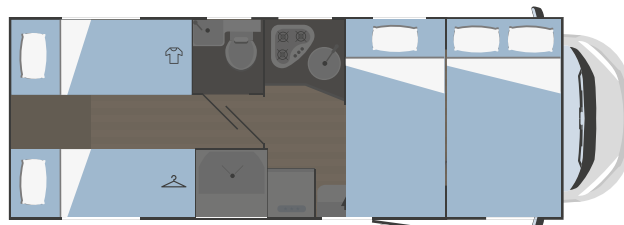

4
(+1 opt)

5
(1 opt)

1050x750