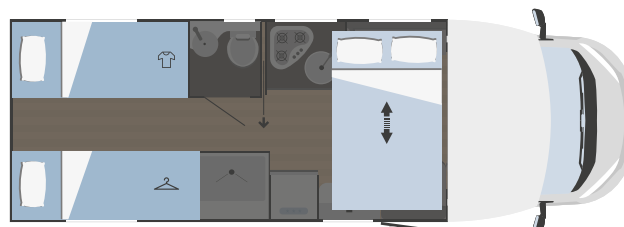

1050x750

MECCANICA

Motorizzazione	Fiat Ducato
Passo (mm)	4035
Cilindrata (L)	2,2
Potenza massima (kW-CV)	103-140*
Radio	a richiesta

MISURE E PESI

Lunghezza esterna (mm)	7293
Larghezza esterna - interna (mm)	2340 - 2200
Altezza esterna fuori tutto - interna (mm)	3000 - 2075
Spessore pavimento - pareti - letto (mm)	56 - 30 - 30
Posti omologati	4
Massa complessiva (kg)**	3500