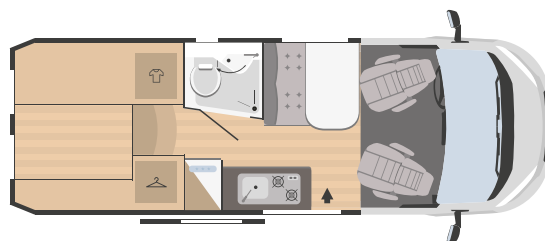

HORUS 95

FIAT
PROFESSIONAL

6363x2050

4

3

MECCANICA

Motorizzazione	Fiat Ducato
Passo (mm)	4035XL
Cilindrata (L)	2,2
Potenza massima (kW-CV)	103-140
Radio	a richiesta

MISURE E PESI

Lunghezza esterna (mm)	6363
Larghezza esterna - interna (mm)	2050 - 1850
Altezza esterna fuori tutto - interna (mm)	2659 - 1875
Posti omologati	4
Massa complessiva (kg)***	3500

LETTI

Posti letto	2
Posti letto componibili	1
Letto singolo componibile dinette centrale	1100x1820 (1400)
Letto matrimoniale componibile dinette centrale	-
Letto matrimoniale componibile dinette posteriore	-
Letto singolo posteriore	800x1900
Letto matrimoniale posteriore	800x1900 con prolunga: 1300x1920

SERBATOI

Acqua potabile (interno)***	20 + 65 l.
Recupero acque grigie	90 l.
Serbatoio antigelo	a richiesta
Vano bombole gas	(1+1) x 11:13 kg

ALLESTIMENTO

Riscaldatore aria	Combi C4
Riscaldatore acqua	Combi C4
Sedili cabina girevoli	✓
Oblò panoramico zona giorno	✓
Oscuranti plissettati vetri cabina di guida	✓
Frigorifero	90 l. (141 l. a richiesta)
N. fuochi piano cottura	2
Cappa aspirante	-
Forno	a richiesta (NO frigo 141 l.)
Porta zanzariera	a richiesta
Portapacchi con scaletta	a richiesta
Batteria servizi	a richiesta
Coprisedili cabina	a richiesta
Portabici	a richiesta
Antifurto	a richiesta
Luce esterna	a richiesta
Predisposizione elettrica gancio traino	a richiesta

***per le informazioni legali relative ai pesi consultare pagina 99