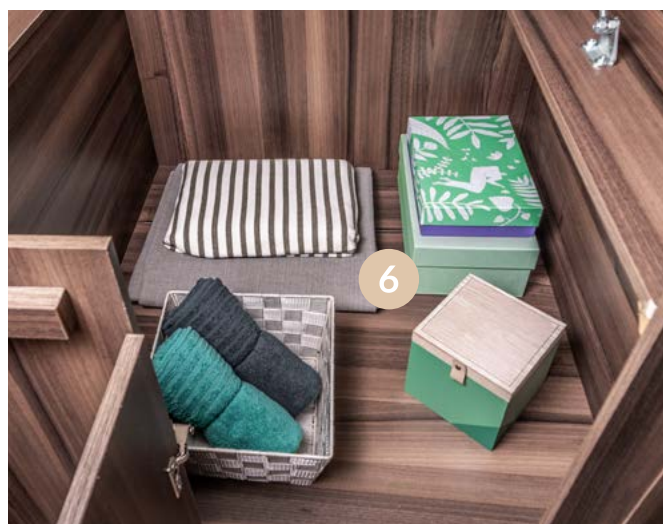

4

**La tua nuova
camper life
comincia così**

- 1 **Forno combinato con grill e piano cottura sul modello Suite**
- 2 **Miscelatore estraibile lavandino della cucina**

- 3 **Colonna frigo da 153 L** apribile da entrambi i lati (tranne che nel Super Brig 69 Plus)
- 4 **Cucina dal design intelligente** con cassetto a doppio livello integrato