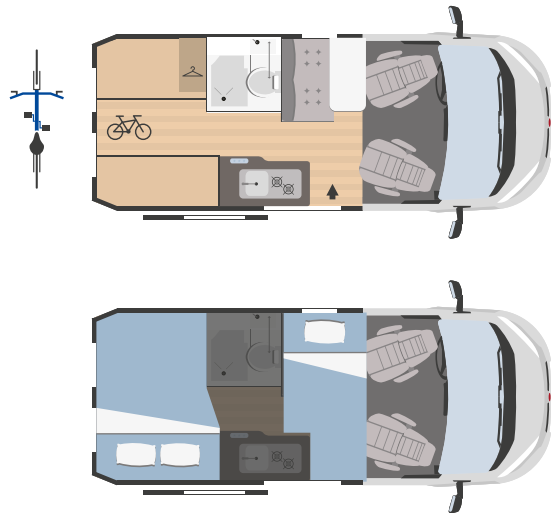

NEW

HORUS 54

FIAT
PROFESSIONAL

↔
5413x2050

4

3

MECCANICA

Motorizzazione	Fiat Ducato
Passo (mm)	3450
Cilindrata (L)	2,2
Potenza massima (kW-CV)	103-140
Radio	a richiesta

MISURE E PESI

Lunghezza esterna (mm)	5413
Larghezza esterna - interna (mm)	2050 - 1850
Altezza esterna fuori tutto - interna (mm)	2659 - 1875
Posti omologati	4
Massa complessiva (kg)^{***}	3500

LETTI

Posti letto	2
Posti letto componibili	1
Letto singolo componibile dinette centrale	900x1820
Letto matrimoniale componibile dinette centrale	-
Letto matrimoniale componibile dinette posteriore	-
Letto singolo posteriore	-
Letto matrimoniale posteriore	1320x1920

SERBATOI

Acqua potabile (interno)^{***}	20 + 59 l.
Recupero acque grigie	90 l.
Serbatoio antigelo	a richiesta
Vano bombole gas	(1+1) x 11:13 kg

ALLESTIMENTO

Riscaldatore aria	Combi C4
Riscaldatore acqua	Combi C4
Sedili cabina girevoli	✓
Oblò panoramico zona giorno	✓
Oscuranti plissettati vetri cabina di guida	✓
Frigorifero	70 l.
N. fuochi piano cottura	2
Cappa aspirante	-
Forno	-
Porta zanzariera	a richiesta
Portapacchi con scaletta	a richiesta
Batteria servizi	a richiesta
Coprisedili cabina	a richiesta
Portabici	a richiesta
Antifurto	a richiesta
Luce esterna	a richiesta
Predisposizione elettrica gancio traino	a richiesta

***per le informazioni legali relative ai pesi consultare pagina 99