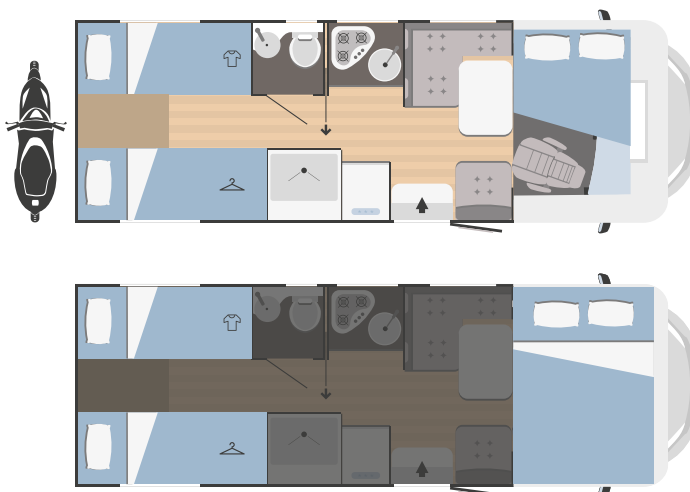

SUPER BRIG

695 TC

FIAT
PROFESSIONAL

7293x2340

4

4

1050x750

MECCANICA

Motorizzazione	Fiat Ducato
Passo (mm)	4035
Cilindrata (L)	2,2
Potenza massima (kW-CV)	103-140*
Radio	a richiesta

MISURE E PESI

Lunghezza esterna (mm)	7293
Larghezza esterna - interna (mm)	2340 - 2200
Altezza esterna fuori tutto - interna (mm)	3050 - 2075
Spessore pavimento - pareti - letto (mm)	56 - 30 - 30
Posti omologati	4
Massa complessiva (kg)**	3500

LETTI

Posti letto	4
Posti letto componibili	-
Letto matrimoniale mansarda	1400x2200
Letto singolo componibile dinette centrale	-
Letto matrimoniale componibile dinette centrale	-
Letto matrimoniale componibile dinette posteriore	-
Letto singolo posteriore	n.1 800x1975 n.1 750x2040
Letto matrimoniale posteriore	con prolunga: 1400x2200
Letto a castello	-
Letto matrimoniale posteriore sollevabile	-

SERBATOI

Acqua potabile (interno)**	20 + 65 l.
Recupero acque grigie	100 l.
Serbatoio antigelo	✓
Vano bombole gas	(1+1) x 11:13 kg

ALLESTIMENTO

Riscaldatore aria	Combi C6
Riscaldatore acqua	Combi C6
Sedili cabina girevoli	✓
Oblò panoramico zona giorno	✓
Oblò panoramico cupolino fisso	-
Frigorifero	153 l.
N. fuochi piano cottura	3
Cappa aspirante	✓
Forno	a richiesta
Vano garage (dimensioni sportello accesso H x L (mm))	1050x750
Oscuranti plissettati vetri cabina	a richiesta
Porta zanzariera	✓
Meccanismo porta-TV	✓
Portapacchi con scaletta	a richiesta
Batteria servizi	a richiesta
Coprisedili cabina	✓
Piedini di stazionamento	✓
Portabici	a richiesta
Antifurto	a richiesta
Luce esterna	✓

*a richiesta è disponibile la motorizzazione Fiat Ducato 132 kW - 180 CV

***per le informazioni legali relative ai pesi consultare pagina 99