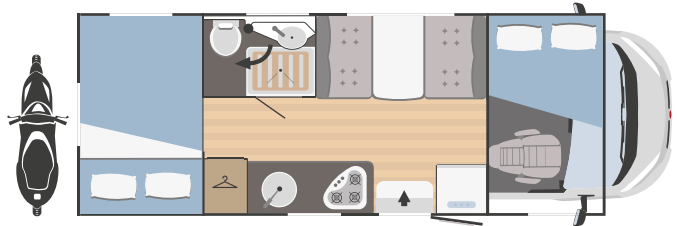

*a richiesta è disponibile la motorizzazione Fiat Ducato 132 kW - 180 CV

***per le informazioni legali relative ai pesi consultare pagina 99

NEW

SARUS
5

FIAT
PROFESSIONAL

6991x2340

6

6