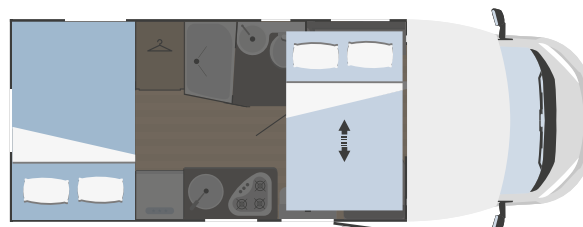

SUPER BRIG

87 PLUS

FIAT
PROFESSIONAL

6838x2340

4

4

1280x850
(1080x850 opt)

MECCANICA

Motorizzazione	Fiat Ducato
Passo (mm)	3800
Cilindrata (L)	2,2
Potenza massima (kW-CV)	103-140*
Radio	a richiesta

MISURE E PESI

Lunghezza esterna (mm)	6838
Larghezza esterna - interna (mm)	2340 - 2200
Altezza esterna fuori tutto - interna (mm)	3000 - 2075
Spessore pavimento - pareti - letto (mm)	56 - 30 - 30
Posti omologati	4
Massa complessiva (kg)**	3500

LETTI

Posti letto	4
Posti letto componibili	-
Letto singolo componibile dinette centrale	-
Letto matrimoniale componibile dinette centrale	-
Letto matrimoniale componibile dinette posteriore	-
Letto basculante anteriore	1280x2000
Portata statica massima letto basculante (kg)	250
Letto singolo posteriore	-
Letto matrimoniale posteriore	1356x2200
Letto a castello	-
Letto matrimoniale posteriore sollevabile	a richiesta

SERBATOI

Acqua potabile (interno)**	20 + 65 l.
Recupero acque grigie	100 l.
Serbatoio antigelo	✓
Vano bombole gas	(1+1) x 11:13 kg

ALLESTIMENTO

Riscaldatore aria	Combi C6
Riscaldatore acqua	Combi C6
Sedili cabina girevoli	✓
Oblò panoramico zona giorno	-
Oblò panoramico cupolino fisso	✓
Frigorifero	153 l.
N. fuochi piano cottura	3
Cappa aspirante	✓
Forno	a richiesta
Vano garage (dimensioni sportello accesso H x L (mm))	1280x850 (1080x850 a richiesta)
Oscuranti plissettati vetri cabina	a richiesta
Porta zanzariera	✓
Meccanismo porta-TV	✓
Portapacchi con scaletta	a richiesta
Batteria servizi	a richiesta
Coprisedili cabina	✓
Piedini di stazionamento	✓
Portabici	a richiesta
Antifurto	a richiesta
Luce esterna	✓

*a richiesta è disponibile la motorizzazione Fiat Ducato 132 kW - 180 CV

**per le informazioni legali relative ai pesi consultare pagina 99