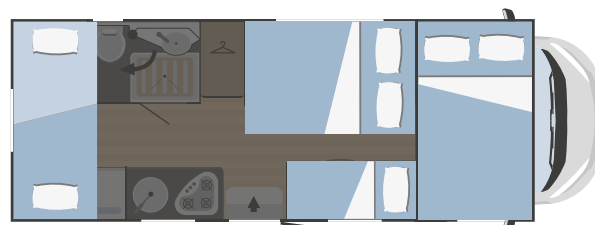

6
(+1 opt
4400 kg)

6+1
(2+1 opt)

1150x650