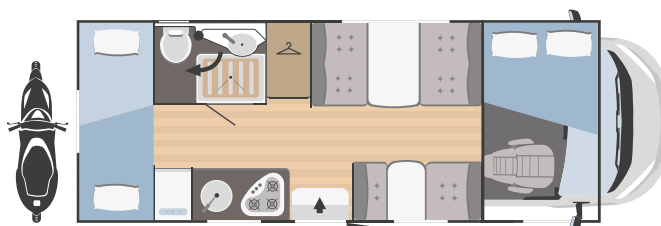

*a richiesta è disponibile la motorizzazione Fiat Ducato 132 kW - 180 CV

***per le informazioni legali relative ai pesi consultare pagina 99

NEW

SARUS
9

FIAT
PROFESSIONAL

↔
6964x2340

6
(+1 opt
4400 kg)

6+1
(2+1 opt)