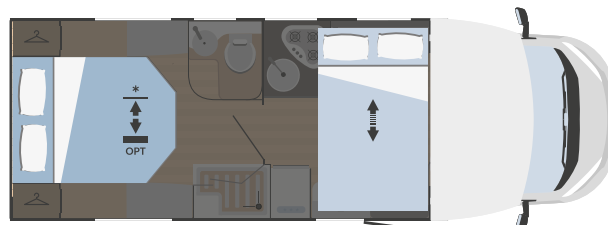

750x750
(1200x750 opt)

MECCANICA

Motorizzazione	Fiat Ducato
Passo (mm)	4035
Cilindrata (L)	2,2
Potenza massima (kW-CV)	103-140*
Radio	a richiesta

MISURE E PESI

Lunghezza esterna (mm)	7158
Larghezza esterna - interna (mm)	2340 - 2200
Altezza esterna fuori tutto - interna (mm)	3000 - 2075
Spessore pavimento - pareti - letto (mm)	56 - 30 - 30
Posti omologati	4
Massa complessiva (kg)**	3500