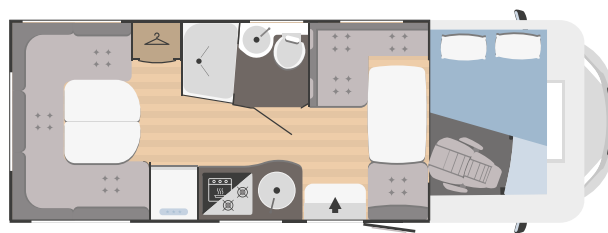

SUPER BRIG SUITE

FIAT
PROFESSIONAL

7093x2340

4

4

470x700

MECCANICA

Motorizzazione	Fiat Ducato
Passo (mm)	3800
Cilindrata (L)	2,2
Potenza massima (kW-CV)	103-140*
Radio	a richiesta

MISURE E PESI

Lunghezza esterna (mm)	7093
Larghezza esterna - interna (mm)	2340 - 2200
Altezza esterna fuori tutto - interna (mm)	3050 - 2075
Spessore pavimento - pareti - letto (mm)	56 - 30 - 30
Posti omologati	4
Massa complessiva (kg)**	3500

LETTI

Posti letto	4
Posti letto componibili	2
Letto matrimoniale mansarda	1400x2200
Letto singolo componibile dinette centrale	-
Letto matrimoniale componibile dinette centrale	-
Letto matrimoniale componibile dinette posteriore	1475x2200
Letto singolo posteriore	-
Letto matrimoniale posteriore	-
Letto a castello	-
Letto matrimoniale posteriore sollevabile	-

SERBATOI

Acqua potabile (interno)**	20 + 65 l.
Recupero acque grigie	100 l.
Serbatoio antigelo	✓
Vano bombole gas	(1+1) x 11:13 kg

ALLESTIMENTO

Riscaldatore aria	Combi C6
Riscaldatore acqua	Combi C6
Sedili cabina girevoli	✓
Oblò panoramico zona giorno	✓
Oblò panoramico cupolino fisso	-
Frigorifero	153 l.
N. fuochi piano cottura	3
Cappa aspirante	✓
Forno	✓
Vano garage (dimensioni sportello accesso H x L (mm))	470x700
Oscuranti plissettati vetri cabina	a richiesta
Porta zanzariera	✓
Meccanismo porta-TV	✓
Portapacchi con scaletta	a richiesta
Batteria servizi	a richiesta
Coprisedili cabina	✓
Piedini di stazionamento	✓
Portabici	a richiesta
Antifurto	a richiesta
Luce esterna	✓

*a richiesta è disponibile la motorizzazione Fiat Ducato 132 kW - 180 CV

**per le informazioni legali relative ai pesi consultare pagina 99