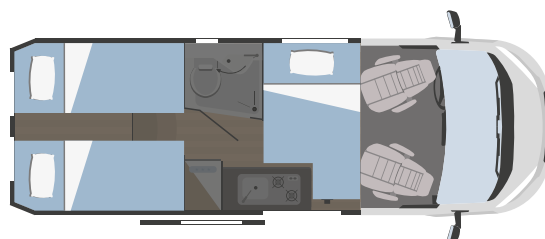

HORUS 95

FIAT
PROFESSIONAL

6363x2050

4

3

MECCANICA

Motorizzazione	Fiat Ducato
Passo (mm)	4035XL
Cilindrata (L)	2,2
Potenza massima (kW-CV)	103-140
Radio	a richiesta

MISURE E PESI

Lunghezza esterna (mm)	6363
Larghezza esterna - interna (mm)	2050 - 1850
Altezza esterna fuori tutto - interna (mm)	2659 - 1875
Posti omologati	4
Massa complessiva (kg)***	3500

LETTI

Posti letto	2
Posti letto componibili	1
Letto singolo componibile dinette centrale	1100x1820 (1400)
Letto matrimoniale componibile dinette centrale	-
Letto matrimoniale componibile dinette posteriore	-
Letto singolo posteriore	800x1900
Letto matrimoniale posteriore	800x1900 con prolunga: 1300x1920

SERBATOI

Acqua potabile (interno)***	20 + 65 l.
Recupero acque grigie	90 l.
Serbatoio antigelo	a richiesta
Vano bombole gas	(1+1) x 11:13 kg

ALLESTIMENTO

Riscaldatore aria	Combi C4
Riscaldatore acqua	Combi C4
Sedili cabina girevoli	✓
Oblò panoramico zona giorno	✓
Oscuranti plissettati vetri cabina di guida	✓
Frigorifero	90 l. (141 l. a richiesta)
N. fuochi piano cottura	2
Cappa aspirante	-
Forno	a richiesta (NO frigo 141 l.)
Porta zanzariera	a richiesta
Portapacchi con scaletta	a richiesta
Batteria servizi	a richiesta
Coprisedili cabina	a richiesta
Portabici	a richiesta
Antifurto	a richiesta
Luce esterna	a richiesta
Predisposizione elettrica gancio traino	a richiesta

***per le informazioni legali relative ai pesi consultare pagina 99