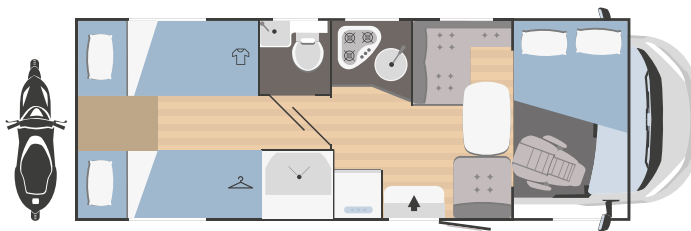

*a richiesta è disponibile la motorizzazione Fiat Ducato 132 kW - 180 CV

***per le informazioni legali relative ai pesi consultare pagina 99

NEW

SARUS
695

FIAT
PROFESSIONAL

↔
7293x2340

4
(+1 opt)

5
(1 opt)