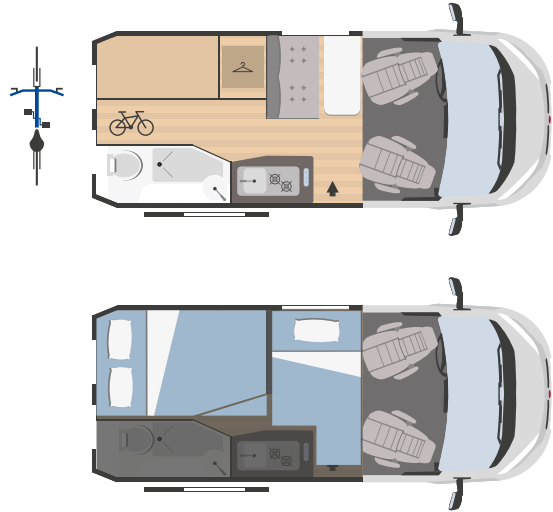

NEW

HORUS 12

FIAT
PROFESSIONAL

↔
5413x2050

4

3

MECCANICA

Motorizzazione	Fiat Ducato
Passo (mm)	3450
Cilindrata (L)	2,2
Potenza massima (kW-CV)	103-140
Radio	a richiesta

MISURE E PESI

Lunghezza esterna (mm)	5413
Larghezza esterna - interna (mm)	2050 - 1850
Altezza esterna fuori tutto - interna (mm)	2659 - 1875
Posti omologati	4
Massa complessiva (kg)***	3500

LETTI

Posti letto	2
Posti letto componibili	1
Letto singolo componibile dinette centrale	1100x1820 (1320)
Letto matrimoniale componibile dinette centrale	-
Letto matrimoniale componibile dinette posteriore	-
Letto singolo posteriore	-
Letto matrimoniale posteriore	1200x1900

SERBATOI

Acqua potabile (interno)***	20 + 65 l.
Recupero acque grigie	90 l.
Serbatoio antigelo	a richiesta
Vano bombole gas	(1+1) x 11:13 kg

ALLESTIMENTO

Riscaldatore aria	Combi C4
Riscaldatore acqua	Combi C4
Sedili cabina girevoli	✓
	✓
Oscuranti plissettati vetri cabina di guida	✓
Frigorifero	70 l.
N. fuochi piano cottura	2
Cappa aspirante	-
Forno	-
Porta zanzariera	a richiesta
Portapacchi con scaletta	a richiesta
Batteria servizi	a richiesta
Coprisedili cabina	a richiesta
Portabici	a richiesta
Antifurto	a richiesta
Luce esterna	a richiesta
Predisposizione elettrica gancio traino	a richiesta

***per le informazioni legali relative ai pesi consultare pagina 99