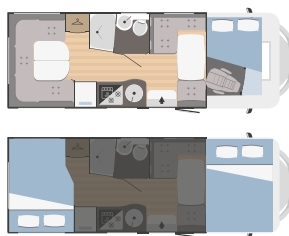

SUPER BRIG SUITE
↔ Lunghezza x larghezza esterne (mm)	7093x2340
👤 Posti omologati	4
🛏️ Posti letto totali	4
🚗 Vano garage (dimensioni sportello accesso) H x L (mm)	470x700