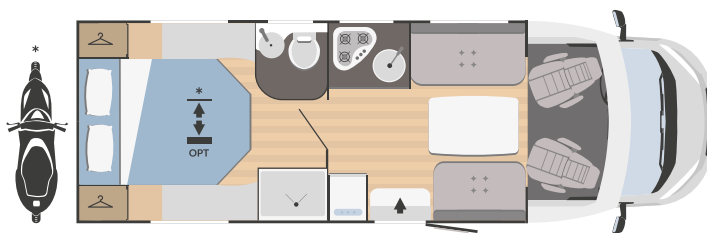

FIAT
PROFESSIONAL

↔
7443x2340

4

4

750x770
(1200x770 opt)

MECCANICA

Motorizzazione	Fiat Ducato
Passo (mm)	4035
Cilindrata (L)	2,2
Potenza massima (kW-CV)	103 - 140*
Radio	a richiesta

MISURE E PESI