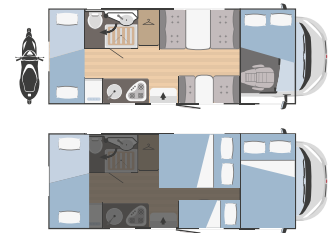

piatto doccia a sfioro e toilette separati con porte modulabili

toilette e box doccia separati

Modelli e piante

	SARUS 3	SARUS 5
↔ Lunghezza x larghezza esterne (mm)	6423x2340	6991x2340
👤 Posti omologati	6	6
🛏️ Posti letto totali	6 (2 opt)	6 (2 opt)
🚗 Vano garage (dimensioni sportello accesso) H x L (mm)	450x1000	1280x850 (1080x850 opt)