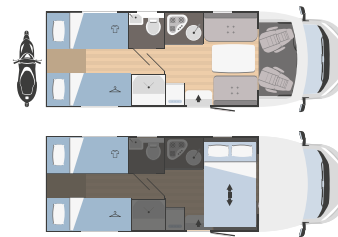

SARUS 98 P**	SARUS 99 PLUS
↔ Lunghezza x larghezza esterne (mm)	6878x2340	7443x2340
👤 Posti omologati	5	4
🛏️ Posti letto totali	5 (3 opt)	4
🚗 Vano garage (dimensioni sportello accesso) H x L (mm)	1050x850	1050x750

**disponibile anche con letto basculante (OPT)