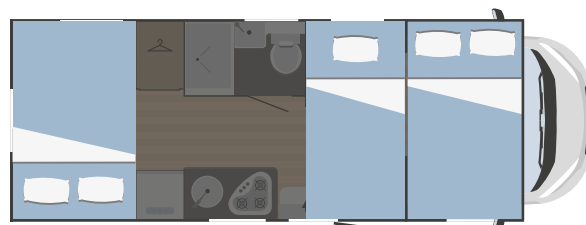

5

5
(1 opt)

1280x850
(1080x850 opt)