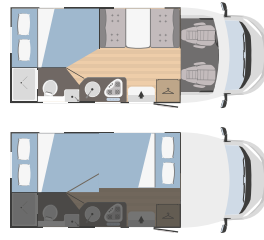

SARUS 12 P**	SARUS 66 PLUS
↔ Lunghezza x larghezza esterne (mm)	6423x2340	7443x2340
👤 Posti omologati	6	4
🛏️ Posti letto totali	6 (4 opt)	4
🚗 Vano garage (dimensioni sportello accesso) H x L (mm)	450x1000	750x770 (1200x770 opt)

**disponibile anche con letto basculante (OPT)