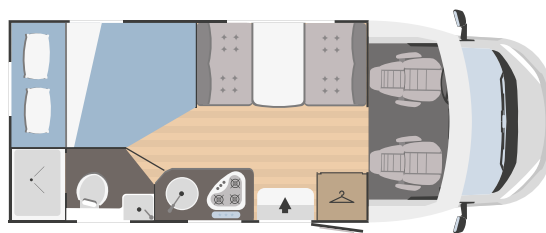

NEW

SARUS **
12 P

FIAT
PROFESSIONAL

6423x2340

6

6

(4 opt)

450x1000

MECCANICA

Motorizzazione	Fiat Ducato
Passo (mm)	3800
Cilindrata (L)	2,2
Potenza massima (kW-CV)	103 - 140*
Radio	a richiesta

MISURE E PESI

Lunghezza esterna (mm)	6423
Larghezza esterna - interna (mm)	2340 - 2200
Altezza esterna fuori tutto - interna (mm)	2940 - 2075
Spessore pavimento - pareti - letto (mm)	56 - 30 - 30
Posti omologati	6
Massa complessiva (kg)**	3500

LETTI

Posti letto	2
Posti letto optional	4
Letto singolo componibile dinette centrale optional	-
Letto matrimoniale componibile dinette centrale optional	1290x1890
Letto matrimoniale componibile dinette posteriore optional	-
Letto basculante anteriore optional	1380x2000
Portata statica massima letto basculante (kg)	250
Letto singolo posteriore	-
Letto matrimoniale posteriore	1385x2056
Letto a castello	-
Letto matrimoniale posteriore sollevabile	-

SERBATOI

Acqua potabile (interno)**	20 + 65 l.
Recupero acque grigie	100 l.
Serbatoio antigelo	a richiesta
Vano bombole gas	(1+1) x 11:13 kg

ALLESTIMENTO

Riscaldatore aria	Combi C4
Riscaldatore acqua	Combi C4
Sedili cabina girevoli	✓
Oblò panoramico zona giorno	a richiesta
Oblò panoramico cupolino apribile	a richiesta
Frigorifero	89 l. (141 l. a richiesta)
N. fuochi piano cottura	3
Cappa aspirante	a richiesta
Forno	a richiesta
Vano garage (dimensioni sportello accesso) H x L (mm)	450x1000
Oscuranti plissettati vetri cabina	a richiesta
Porta zanzariera	a richiesta
Meccanismo porta-TV	a richiesta
Portapacchi con scaletta	a richiesta
Batteria servizi	a richiesta
Coprisedili cabina	a richiesta
Piedini di stazionamento	a richiesta
Portabici	a richiesta
Antifurto	a richiesta
Luce esterna	a richiesta

*a richiesta è disponibile la motorizzazione Fiat Ducato 132 kW - 180 CV

**disponibile anche con letto basculante (OPT)

***per le informazioni legali relative ai pesi consultare pagina 99