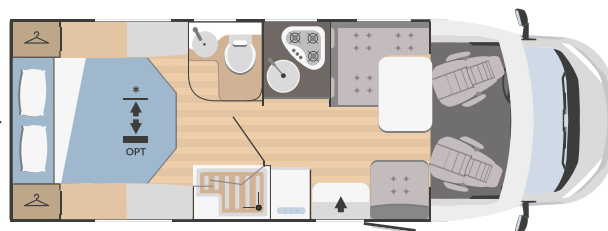

SUPER BRIG

69 PLUS

FIAT
PROFESSIONAL

7158x2340