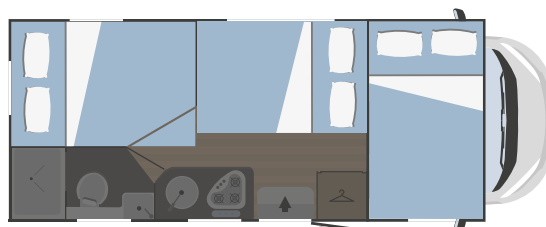

**disponibile anche con letto basculante (OPT)

NEW

SARUS
3

FIAT
PROFESSIONAL

↔
6423x2340

6

6
(2 opt)

450x1000