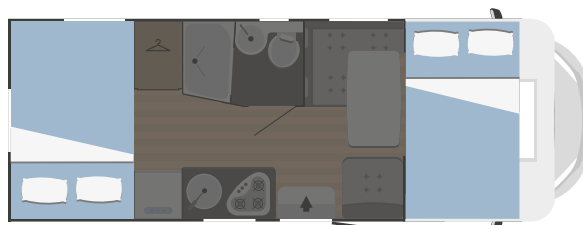

4

4

1280x850
(1080x850 opt)