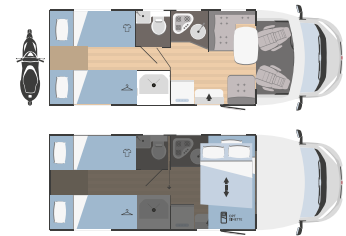

SARUS 69 PLUS	SARUS 95 PLUS
↔ Lunghezza x larghezza esterne (mm)	7158x2340	7293x2340
👤 Posti omologati	5	4 (+1 opt)
🛏️ Posti letto totali	5 (1 opt)	5 (1 opt)
🚗 Vano garage (dimensioni sportello accesso) H x L (mm)	750x750 (1200x750 opt)	1050x750