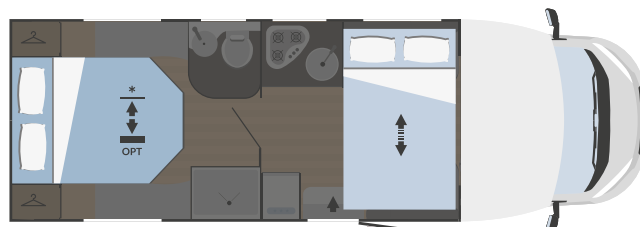

FIAT
PROFESSIONAL

↔
7443x2340

4

4

750x770
(1200x770 opt)

MECCANICA

Motorizzazione	Fiat Ducato
Passo (mm)	4035
Cilindrata (L)	2,2
Potenza massima (kW-CV)	103 - 140*
Radio	a richiesta

MISURE E PESI