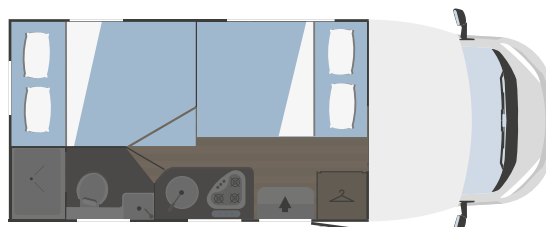

NEW

SARUS **
12 P

FIAT
PROFESSIONAL

6423x2340

6

6

(4 opt)

450x1000

MECCANICA

Motorizzazione	Fiat Ducato
Passo (mm)	3800
Cilindrata (L)	2,2
Potenza massima (kW-CV)	103 - 140*
Radio	a richiesta

MISURE E PESI

Lunghezza esterna (mm)	6423
Larghezza esterna - interna (mm)	2340 - 2200
Altezza esterna fuori tutto - interna (mm)	2940 - 2075
Spessore pavimento - pareti - letto (mm)	56 - 30 - 30
Posti omologati	6
Massa complessiva (kg)**	3500

LETTI

Posti letto	2
Posti letto optional	4
Letto singolo componibile dinette centrale optional	-
Letto matrimoniale componibile dinette centrale optional	1290x1890
Letto matrimoniale componibile dinette posteriore optional	-
Letto basculante anteriore optional	1380x2000
Portata statica massima letto basculante (kg)	250
Letto singolo posteriore	-
Letto matrimoniale posteriore	1385x2056
Letto a castello	-
Letto matrimoniale posteriore sollevabile	-

SERBATOI

Acqua potabile (interno)**	20 + 65 l.
Recupero acque grigie	100 l.
Serbatoio antigelo	a richiesta
Vano bombole gas	(1+1) x 11:13 kg

ALLESTIMENTO

Riscaldatore aria	Combi C4
Riscaldatore acqua	Combi C4
Sedili cabina girevoli	✓
Oblò panoramico zona giorno	a richiesta
Oblò panoramico cupolino apribile	a richiesta
Frigorifero	89 l. (141 l. a richiesta)
N. fuochi piano cottura	3
Cappa aspirante	a richiesta
Forno	a richiesta
Vano garage (dimensioni sportello accesso) H x L (mm)	450x1000
Oscuranti plissettati vetri cabina	a richiesta
Porta zanzariera	a richiesta
Meccanismo porta-TV	a richiesta
Portapacchi con scaletta	a richiesta
Batteria servizi	a richiesta
Coprisedili cabina	a richiesta
Piedini di stazionamento	a richiesta
Portabici	a richiesta
Antifurto	a richiesta
Luce esterna	a richiesta

*a richiesta è disponibile la motorizzazione Fiat Ducato 132 kW - 180 CV

**disponibile anche con letto basculante (OPT)

***per le informazioni legali relative ai pesi consultare pagina 99