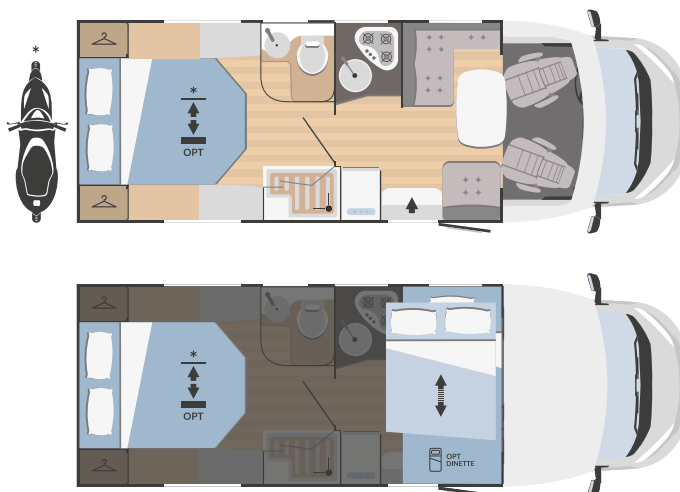

NEW

SARUS
69 PLUS

FIAT
PROFESSIONAL

↔
7158x2340

5

5
(1 opt)

750x750
(1200x750 opt)

MECCANICA

Motorizzazione	Fiat Ducato
Passo (mm)	4035
Cilindrata (L)	2,2
Potenza massima (kW-CV)	103 - 140*
Radio	a richiesta

MISURE E PESI

Lunghezza esterna (mm)	7158
Larghezza esterna - interna (mm)	2340 - 2200
Altezza esterna fuori tutto - interna (mm)	2940 - 2075
Spessore pavimento - pareti - letto (mm)	56 - 30 - 30
Posti omologati	5
Massa complessiva (kg)**	3500

LETTI

Posti letto	4
Posti letto optional	1
Letto singolo componibile dinette centrale optional	1100x2200
Letto matrimoniale componibile dinette centrale optional	-
Letto matrimoniale componibile dinette posteriore optional	-
Letto basculante anteriore	1220x2000
Portata statica massima letto basculante (kg)	250
Letto singolo posteriore	-
Letto matrimoniale posteriore	1400x1900
Letto a castello	-
Letto matrimoniale posteriore sollevabile	a richiesta

SERBATOI

Acqua potabile (interno)**	20 + 65 l.
Recupero acque grigie	100 l.
Serbatoio antigelo	a richiesta
Vano bombole gas	(1+1) x 11:13 kg

ALLESTIMENTO

Riscaldatore aria	Combi C4
Riscaldatore acqua	Combi C4
Sedili cabina girevoli	✓
Oblò panoramico zona giorno	-
Oblò panoramico cupolino apribile	a richiesta
Frigorifero	141 l.
N. fuochi piano cottura	3
Cappa aspirante	a richiesta
Forno	a richiesta
Vano garage (dimensioni sportello accesso) H x L (mm)	750x750 (1200x750 a richiesta)
Oscuranti plissettati vetri cabina	a richiesta
Porta zanzariera	a richiesta
Meccanismo porta-TV	a richiesta
Portapacchi con scaletta	a richiesta
Batteria servizi	a richiesta
Coprisedili cabina	a richiesta
Piedini di stazionamento	a richiesta
Portabici	a richiesta
Antifurto	a richiesta
Luce esterna	a richiesta

*a richiesta è disponibile la motorizzazione Fiat Ducato 132 kW - 180 CV

**per le informazioni legali relative ai pesi consultare pagina 99