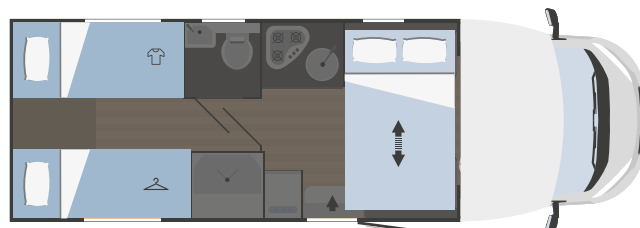

NEW

SARUS
99 PLUS

FIAT
PROFESSIONAL

↔
7443x2340

4

4

1050x750

MECCANICA

Motorizzazione	Fiat Ducato
Passo (mm)	4035
Cilindrata (L)	2,2
Potenza massima (kW-CV)	103 - 140*
Radio	a richiesta

MISURE E PESI

Lunghezza esterna (mm)	7443
Larghezza esterna - interna (mm)	2340 - 2200
Altezza esterna fuori tutto - interna (mm)	2940 - 2075
Spessore pavimento - pareti - letto (mm)	56 - 30 - 30
Posti omologati	4
Massa complessiva (kg)**	3500

LETTI

Posti letto	4
Posti letto optional	-
Letto singolo componibile dinette centrale optional	-
Letto matrimoniale componibile dinette centrale optional	-
Letto matrimoniale componibile dinette posteriore optional	-
Letto basculante anteriore	1220x2000
Portata statica massima letto basculante (kg)	250
Letto singolo posteriore	n.1 800x1900 n.1 750x1980
Letto matrimoniale posteriore con prolunga.	1900x2200
Letto a castello	-
Letto matrimoniale posteriore sollevabile	-

SERBATOI

Acqua potabile (interno)**	20 + 60 l.
Recupero acque grigie	100 l.
Serbatoio antigelo	a richiesta
Vano bombole gas	(1+1) x 11:13 kg

ALLESTIMENTO

Riscaldatore aria	Combi C4
Riscaldatore acqua	Combi C4
Sedili cabina girevoli	✓
Oblò panoramico zona giorno	-
Oblò panoramico cupolino apribile	a richiesta
Frigorifero	141 l.
N. fuochi piano cottura	3
Cappa aspirante	a richiesta
Forno	a richiesta
Vano garage (dimensioni sportello accesso) H x L (mm)	1050x750
Oscuranti plissettati vetri cabina	a richiesta
Porta zanzariera	a richiesta
Meccanismo porta-TV	a richiesta
Portapacchi con scaletta	a richiesta
Batteria servizi	a richiesta
Coprisedili cabina	a richiesta
Piedini di stazionamento	a richiesta
Portabici	a richiesta
Antifurto	a richiesta
Luce esterna	a richiesta

*a richiesta è disponibile la motorizzazione Fiat Ducato 132 kW - 180 CV

***per le informazioni legali relative ai pesi consultare pagina 99