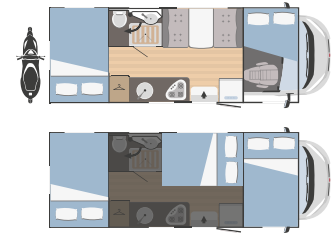

Modelli e piante

	SARUS 3	SARUS 5
↔ Lunghezza x larghezza esterne (mm)	6423x2340	6991x2340
👤 Posti omologati	6	6
🛏️ Posti letto totali	6 (2 opt)	6 (2 opt)
🚗 Vano garage (dimensioni sportello accesso) H x L (mm)	450x1000	1280x850 (1080x850 opt)