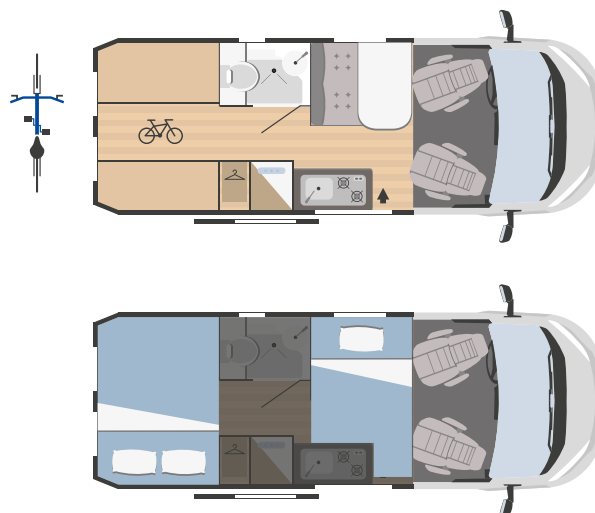

HORUS 38

FIAT
PROFESSIONAL

5998x2050

4

3

MECCANICA

Motorizzazione	Fiat Ducato
Passo (mm)	4035
Cilindrata (L)	2,2
Potenza massima (kW-CV)	103-140*
Radio	a richiesta

MISURE E PESI

Lunghezza esterna (mm)	5998
Larghezza esterna - interna (mm)	2050 - 1850
Altezza esterna fuori tutto - interna (mm)	2659 - 1875
Posti omologati	4
Massa complessiva (kg)**	3500

LETTI

Posti letto	2
Posti letto componibili	1
Letto singolo componibile dinette centrale	1150x1820 (1400)
Letto matrimoniale componibile dinette centrale	-
Letto matrimoniale componibile dinette posteriore	-
Letto singolo posteriore	-
Letto matrimoniale posteriore	1350x1920

SERBATOI

Acqua potabile (interno)**	20 + 65 l.
Recupero acque grigie	90 l.
Serbatoio antigelo	a richiesta
Vano bombole gas	(1+1) x 11:13 kg

ALLESTIMENTO

Riscaldatore aria	Combi C4
Riscaldatore acqua	Combi C4
Sedili cabina girevoli	✓
Oblò panoramico zona giorno	✓
Oscuranti plissettati vetri cabina di guida	✓
Frigorifero	90 l. (141 l. a richiesta)
N. fuochi piano cottura	2
Cappa aspirante	-
Forno	a richiesta (NO frigo 141 l.)
Porta zanzariera	a richiesta
Portapacchi con scaletta	a richiesta
Batteria servizi	a richiesta
Coprisedili cabina	a richiesta
Portabici	a richiesta
Antifurto	a richiesta
Luce esterna	a richiesta
Predisposizione elettrica gancio traino	a richiesta

*a richiesta è disponibile la motorizzazione Fiat Ducato 88 kW - 120 CV

**per le informazioni legali relative ai pesi consultare pagina 99