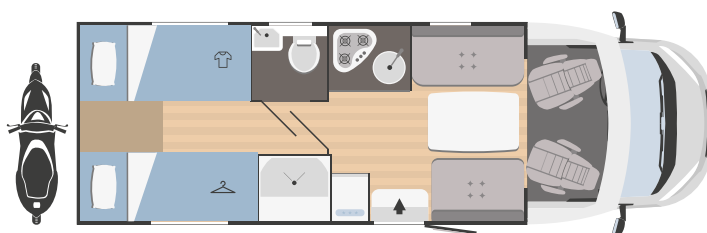

NEW

SARUS
99 PLUS

FIAT
PROFESSIONAL

↔
7443x2340

4

4

1050x750

MECCANICA

Motorizzazione	Fiat Ducato
Passo (mm)	4035
Cilindrata (L)	2,2
Potenza massima (kW-CV)	103 - 140*
Radio	a richiesta

MISURE E PESI

Lunghezza esterna (mm)	7443
Larghezza esterna - interna (mm)	2340 - 2200
Altezza esterna fuori tutto - interna (mm)	2940 - 2075
Spessore pavimento - pareti - letto (mm)	56 - 30 - 30
Posti omologati	4
Massa complessiva (kg)**	3500

LETTI

Posti letto	4
Posti letto optional	-
Letto singolo componibile dinette centrale optional	-
Letto matrimoniale componibile dinette centrale optional	-
Letto matrimoniale componibile dinette posteriore optional	-
Letto basculante anteriore	1220x2000
Portata statica massima letto basculante (kg)	250
Letto singolo posteriore	n.1 800x1900 n.1 750x1980
Letto matrimoniale posteriore con prolunga.	1900x2200
Letto a castello	-
Letto matrimoniale posteriore sollevabile	-

SERBATOI

Acqua potabile (interno)**	20 + 60 l.
Recupero acque grigie	100 l.
Serbatoio antigelo	a richiesta
Vano bombole gas	(1+1) x 11:13 kg

ALLESTIMENTO

Riscaldatore aria	Combi C4
Riscaldatore acqua	Combi C4
Sedili cabina girevoli	✓
Oblò panoramico zona giorno	-
Oblò panoramico cupolino apribile	a richiesta
Frigorifero	141 l.
N. fuochi piano cottura	3
Cappa aspirante	a richiesta
Forno	a richiesta
Vano garage (dimensioni sportello accesso) H x L (mm)	1050x750
Oscuranti plissettati vetri cabina	a richiesta
Porta zanzariera	a richiesta
Meccanismo porta-TV	a richiesta
Portapacchi con scaletta	a richiesta
Batteria servizi	a richiesta
Coprisedili cabina	a richiesta
Piedini di stazionamento	a richiesta
Portabici	a richiesta
Antifurto	a richiesta
Luce esterna	a richiesta

*a richiesta è disponibile la motorizzazione Fiat Ducato 132 kW - 180 CV

***per le informazioni legali relative ai pesi consultare pagina 99