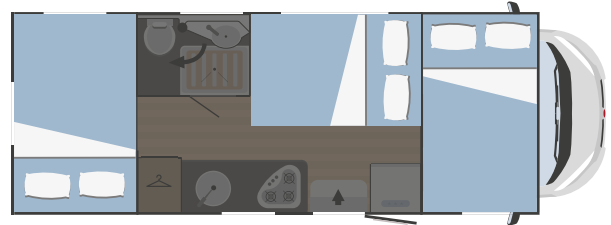

6

6

(2 opt)

1280x850

(1080x850 opt)