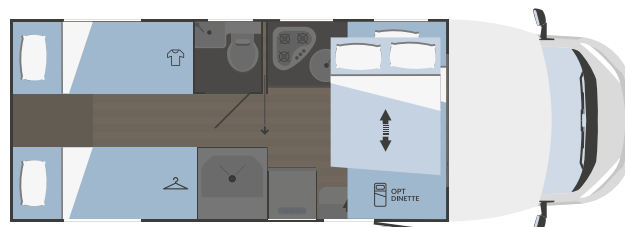

4

(+1 opt)

5

(1 opt)

1050x750