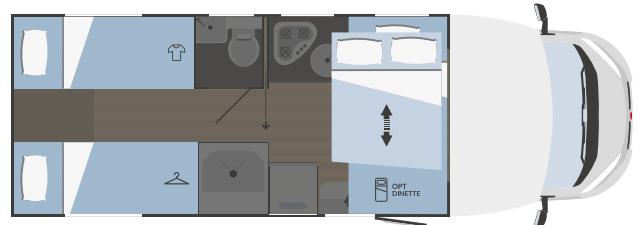

5

5
(1 opt)

750x750