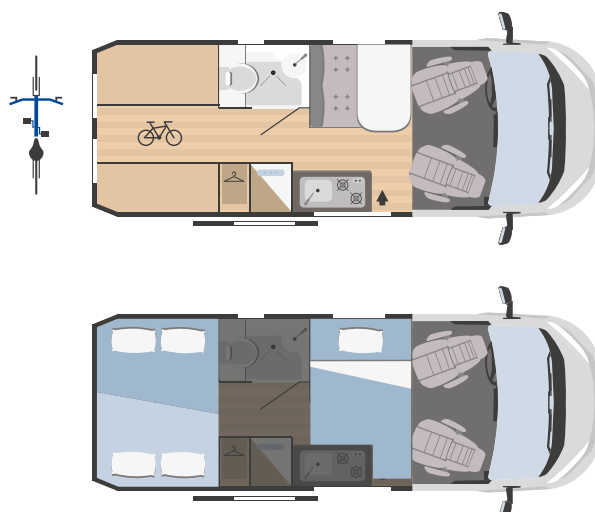

HORUS 45

FIAT
PROFESSIONAL

5998x2050

4

5

MECCANICA

Motorizzazione	Fiat Ducato
Passo (mm)	4035
Cilindrata (L)	2,2
Potenza massima (kW-CV)	103-140*
Radio	a richiesta

MISURE E PESI

Lunghezza esterna (mm)	5998
Larghezza esterna - interna (mm)	2050 - 1850
Altezza esterna fuori tutto - interna (mm)	2659 - 1875
Posti omologati	4
Massa complessiva (kg)**	3500

LETTI

Posti letto	4
Posti letto componibili	1
Letto singolo componibile dinette centrale	1150x1820 (1400)
Letto matrimoniale componibile dinette centrale	-
Letto matrimoniale componibile dinette posteriore	-
Letto singolo posteriore	-
Letto matrimoniale posteriore	n.2 1350x1850

SERBATOI

Acqua potabile (interno)**	20 + 65 l.
Recupero acque grigie	90 l.
Serbatoio antigelo	a richiesta
Vano bombole gas	(1+1) x 5:6 kg

ALLESTIMENTO

Riscaldatore aria	Combi C4
Riscaldatore acqua	Combi C4
Sedili cabina girevoli	✓
Oblò panoramico zona giorno	✓
Oscuranti plissettati vetri cabina di guida	✓
Frigorifero	90 l. (141 l. a richiesta)
N. fuochi piano cottura	2
Cappa aspirante	-
Forno	a richiesta (NO frigo 141 l.)
Porta zanzariera	a richiesta
Portapacchi con scaletta	a richiesta
Batteria servizi	a richiesta
Coprisedili cabina	a richiesta
Portabici	a richiesta
Antifurto	a richiesta
Luce esterna	a richiesta
Predisposizione elettrica gancio traino	a richiesta

*a richiesta è disponibile la motorizzazione Fiat Ducato 88 kW - 120 CV

**per le informazioni legali relative ai pesi consultare pagina 99