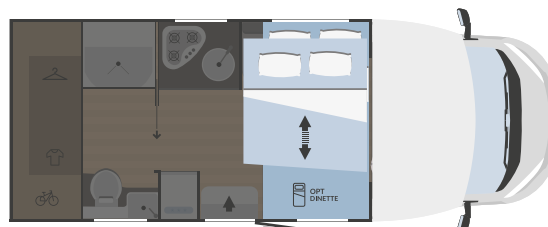

NEW

SARUS
67 PLUS

FIAT
PROFESSIONAL

↔
6450x2340

4

4
(2 opt)

1050x630

MECCANICA

Motorizzazione	Fiat Ducato
Passo (mm)	4035
Cilindrata (L)	2,2
Potenza massima (kW-CV)	103 - 140*
Radio	a richiesta

MISURE E PESI

Lunghezza esterna (mm)	6450
Larghezza esterna - interna (mm)	2340 - 2200
Altezza esterna fuori tutto - interna (mm)	2940 - 2075
Spessore pavimento - pareti - letto (mm)	56 - 30 - 30
Posti omologati	4
Massa complessiva (kg)**	3500

LETTI

Posti letto	2
Posti letto optional	2
Letto singolo componibile dinette centrale optional	-
Letto matrimoniale componibile dinette centrale optional	1400x2200
Letto matrimoniale componibile dinette posteriore optional	-
Letto basculante anteriore	1370x2000
Portata statica massima letto basculante (kg)	250
Letto singolo posteriore	-
Letto matrimoniale posteriore	-
Letto a castello	-
Letto matrimoniale posteriore sollevabile	-

SERBATOI

Acqua potabile (interno)**	20 + 60 l.
Recupero acque grigie	100 l.
Serbatoio antigelo	a richiesta
Vano bombole gas	(1+1) x 11:13 kg

ALLESTIMENTO

Riscaldatore aria	Combi C4
Riscaldatore acqua	Combi C4
Sedili cabina girevoli	✓
Oblò panoramico zona giorno	-
Oblò panoramico cupolino apribile	a richiesta
Frigorifero	141 l.
N. fuochi piano cottura	3
Cappa aspirante	a richiesta
Forno	a richiesta
Vano garage (dimensioni sportello accesso) H x L (mm)	1050x630
Oscuranti plissettati vetri cabina	a richiesta
Porta zanzariera	a richiesta
Meccanismo porta-TV	a richiesta
Portapacchi con scaletta	a richiesta
Batteria servizi	a richiesta
Coprisedili cabina	a richiesta
Piedini di stazionamento	a richiesta
Portabici	a richiesta
Antifurto	a richiesta
Luce esterna	a richiesta

*a richiesta è disponibile la motorizzazione Fiat Ducato 132 kW - 180 CV

**per le informazioni legali relative ai pesi consultare pagina 99