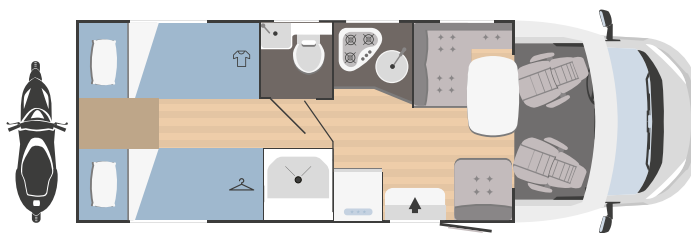

*a richiesta è disponibile la motorizzazione Fiat Ducato 132 kW - 180 CV

**per le informazioni legali relative ai pesi consultare pagina 99

NEW

SARUS
95 PLUS

FIAT
PROFESSIONAL

7293x2340

4

(+1 opt)