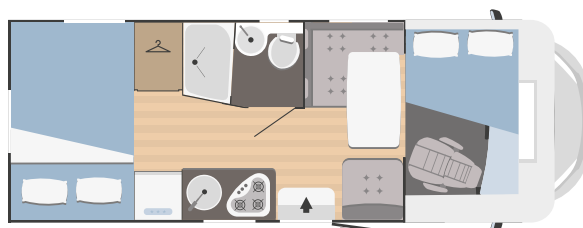

SUPER BRIG

687 TC

FIAT
PROFESSIONAL

↔
6838x2340