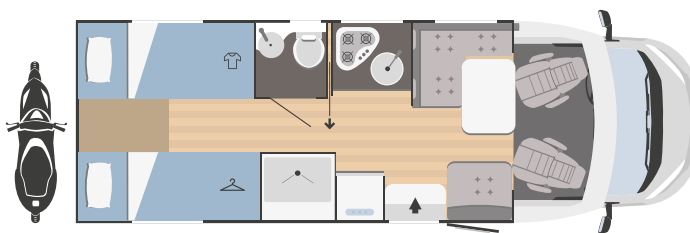

1050x750

MECCANICA

Motorizzazione	Fiat Ducato
Passo (mm)	4035
Cilindrata (L)	2,2
Potenza massima (kW-CV)	103-140*
Radio	a richiesta

MISURE E PESI

Lunghezza esterna (mm)	7293
Larghezza esterna - interna (mm)	2340 - 2200
Altezza esterna fuori tutto - interna (mm)	3000 - 2075
Spessore pavimento - pareti - letto (mm)	56 - 30 - 30
Posti omologati	4
Massa complessiva (kg)**	3500