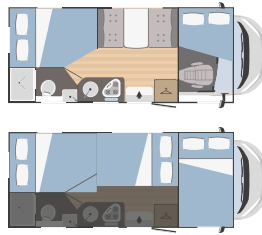

Modelli e piante

	SARUS 3	SARUS 5
↔ Lunghezza x larghezza esterne (mm)	6423x2340	6991x2340
👤 Posti omologati	6	6
🛏️ Posti letto totali	6 (2 opt)	6 (2 opt)
🚗 Vano garage (dimensioni sportello accesso) H x L (mm)	450x1000	1280x850 (1080x850 opt)