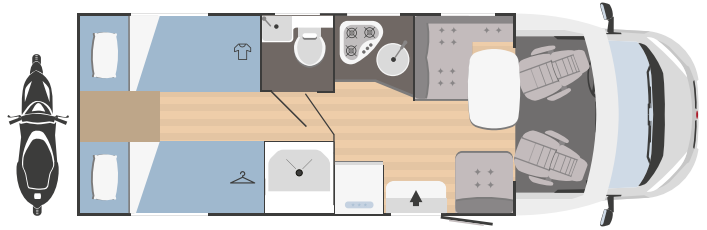

*a richiesta è disponibile la motorizzazione Fiat Ducato 132 kW - 180 CV

**per le informazioni legali relative ai pesi consultare pagina 99

NEW

SARUS
68 PLUS

FIAT
PROFESSIONAL

↔
6973x2340

5

5
(1 opt)