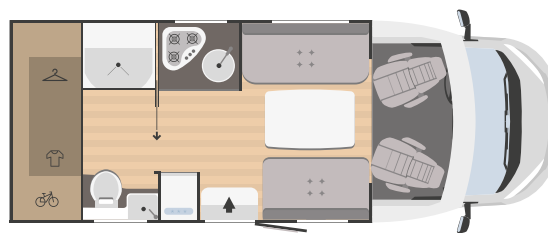

NEW

SARUS
67 PLUS

FIAT
PROFESSIONAL

↔
6450x2340

4

4
(2 opt)

1050x630

MECCANICA

Motorizzazione	Fiat Ducato
Passo (mm)	4035
Cilindrata (L)	2,2
Potenza massima (kW-CV)	103 - 140*
Radio	a richiesta

MISURE E PESI

Lunghezza esterna (mm)	6450
Larghezza esterna - interna (mm)	2340 - 2200
Altezza esterna fuori tutto - interna (mm)	2940 - 2075
Spessore pavimento - pareti - letto (mm)	56 - 30 - 30
Posti omologati	4
Massa complessiva (kg)**	3500

LETTI

Posti letto	2
Posti letto optional	2
Letto singolo componibile dinette centrale optional	-
Letto matrimoniale componibile dinette centrale optional	1400x2200
Letto matrimoniale componibile dinette posteriore optional	-
Letto basculante anteriore	1370x2000
Portata statica massima letto basculante (kg)	250
Letto singolo posteriore	-
Letto matrimoniale posteriore	-
Letto a castello	-
Letto matrimoniale posteriore sollevabile	-

SERBATOI

Acqua potabile (interno)**	20 + 60 l.
Recupero acque grigie	100 l.
Serbatoio antigelo	a richiesta
Vano bombole gas	(1+1) x 11:13 kg

ALLESTIMENTO

Riscaldatore aria	Combi C4
Riscaldatore acqua	Combi C4
Sedili cabina girevoli	✓
Oblò panoramico zona giorno	-
Oblò panoramico cupolino apribile	a richiesta
Frigorifero	141 l.
N. fuochi piano cottura	3
Cappa aspirante	a richiesta
Forno	a richiesta
Vano garage (dimensioni sportello accesso) H x L (mm)	1050x630
Oscuranti plissettati vetri cabina	a richiesta
Porta zanzariera	a richiesta
Meccanismo porta-TV	a richiesta
Portapacchi con scaletta	a richiesta
Batteria servizi	a richiesta
Coprisedili cabina	a richiesta
Piedini di stazionamento	a richiesta
Portabici	a richiesta
Antifurto	a richiesta
Luce esterna	a richiesta

*a richiesta è disponibile la motorizzazione Fiat Ducato 132 kW - 180 CV

**per le informazioni legali relative ai pesi consultare pagina 99