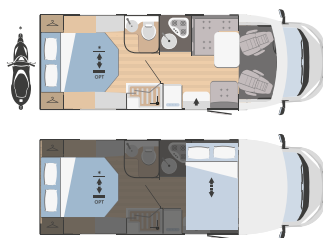

SUPER BRIG 69 PLUS	
↔ Lunghezza x larghezza esterne (mm)	7158x2340
👤 Posti omologati	4
🛏 Posti letto totali	4
🚗 Vano garage (dimensioni sportello accesso) H x L (mm)	750x750 (1200x750 opt)