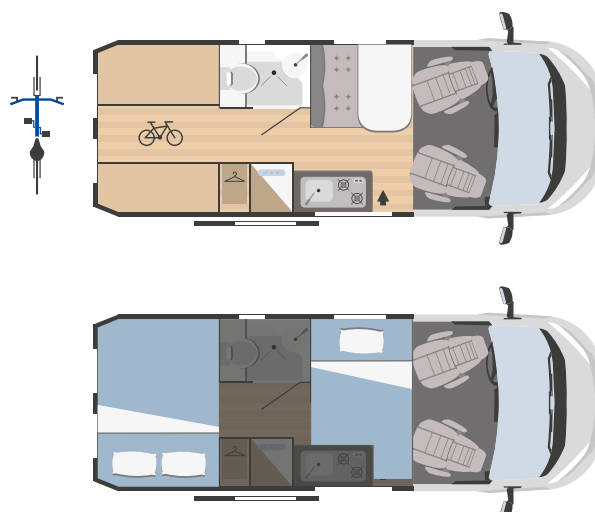

HORUS 38

FIAT
PROFESSIONAL

5998x2050

4

3

MECCANICA

Motorizzazione	Fiat Ducato
Passo (mm)	4035
Cilindrata (L)	2,2
Potenza massima (kW-CV)	103-140*
Radio	a richiesta

MISURE E PESI

Lunghezza esterna (mm)	5998
Larghezza esterna - interna (mm)	2050 - 1850
Altezza esterna fuori tutto - interna (mm)	2659 - 1875
Posti omologati	4
Massa complessiva (kg)**	3500

LETTI

Posti letto	2
Posti letto componibili	1
Letto singolo componibile dinette centrale	1150x1820 (1400)
Letto matrimoniale componibile dinette centrale	-
Letto matrimoniale componibile dinette posteriore	-
Letto singolo posteriore	-
Letto matrimoniale posteriore	1350x1920

SERBATOI

Acqua potabile (interno)**	20 + 65 l.
Recupero acque grigie	90 l.
Serbatoio antigelo	a richiesta
Vano bombole gas	(1+1) x 11:13 kg

ALLESTIMENTO

Riscaldatore aria	Combi C4
Riscaldatore acqua	Combi C4
Sedili cabina girevoli	✓
Oblò panoramico zona giorno	✓
Oscuranti plissettati vetri cabina di guida	✓
Frigorifero	90 l. (141 l. a richiesta)
N. fuochi piano cottura	2
Cappa aspirante	-
Forno	a richiesta (NO frigo 141 l.)
Porta zanzariera	a richiesta
Meccanismo porta-TV	a richiesta
Portapacchi con scaletta	a richiesta
Batteria servizi	a richiesta
Coprisedili cabina	a richiesta
Portabici	a richiesta
Antifurto	a richiesta
Luce esterna	a richiesta
Predisposizione elettrica gancio traino	a richiesta

*a richiesta è disponibile la motorizzazione Fiat Ducato 88 kW - 120 CV

**per le informazioni legali relative ai pesi consultare pagina 99