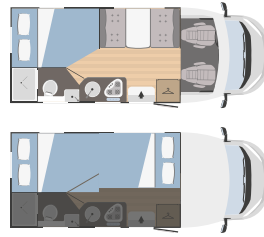

SARUS 12 P**	SARUS 66 PLUS
↔ Lunghezza x larghezza esterne (mm)	6423x2340	7443x2340
👤 Posti omologati	6	4
🛏️ Posti letto totali	6 (4 opt)	4
🚗 Vano garage (dimensioni sportello accesso) H x L (mm)	450x1000	750x770 (1200x770 opt)

**disponibile anche con letto basculante (OPT)