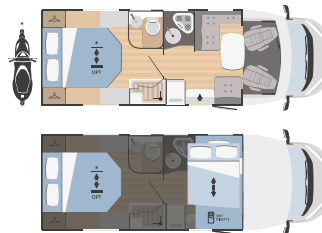

SARUS 69 PLUS	SARUS 95 PLUS
↔ Lunghezza x larghezza esterne (mm)	7158x2340	7293x2340
👤 Posti omologati	5	4 (+1 opt)
🛏️ Posti letto totali	5 (1 opt)	5 (1 opt)
🚗 Vano garage (dimensioni sportello accesso) H x L (mm)	750x750 (1200x750 opt)	1050x750