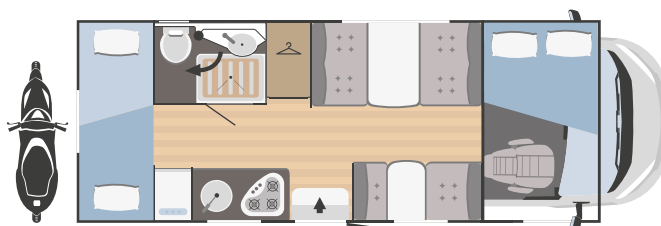

*a richiesta è disponibile la motorizzazione Fiat Ducato 132 kW - 180 CV

***per le informazioni legali relative ai pesi consultare pagina 99

NEW

SARUS
9

FIAT
PROFESSIONAL

6964x2340

6
(+1 opt
4400 kg)

6+1
(2+1 opt)