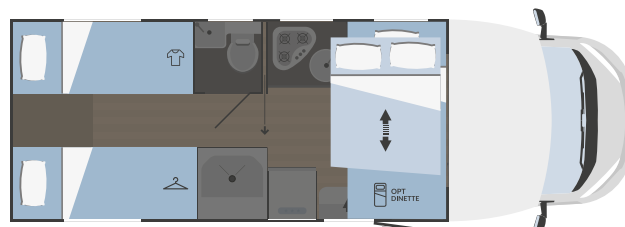

5

5
(1 opt)

750x750