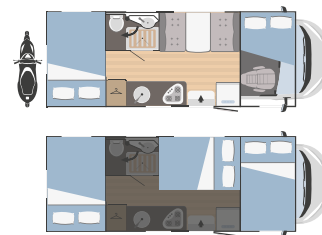

Modelli e piante

	SARUS 3	SARUS 5
↔ Lunghezza x larghezza esterne (mm)	6423x2340	6991x2340
👤 Posti omologati	6	6
🛏️ Posti letto totali	6 (2 opt)	6 (2 opt)
🚗 Vano garage (dimensioni sportello accesso) H x L (mm)	450x1000	1280x850 (1080x850 opt)