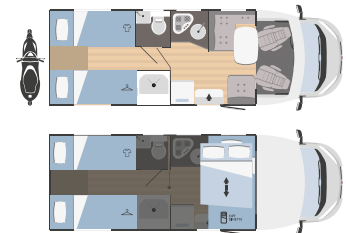

SARUS 69 PLUS	SARUS 95 PLUS
↔ Lunghezza x larghezza esterne (mm)	7158x2340	7293x2340
👤 Posti omologati	5	4 (+1 opt)
🛏️ Posti letto totali	5 (1 opt)	5 (1 opt)
🚗 Vano garage (dimensioni sportello accesso) H x L (mm)	750x750 (1200x750 opt)	1050x750