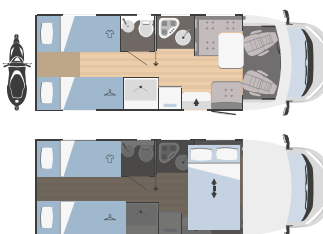

SUPER BRIG 95 PLUS	
↔ Lunghezza x larghezza esterne (mm)	7293x2340
👤 Posti omologati	4
🛏 Posti letto totali	4
🚪 Vano garage (dimensioni sportello accesso) H x L (mm)	1050x750