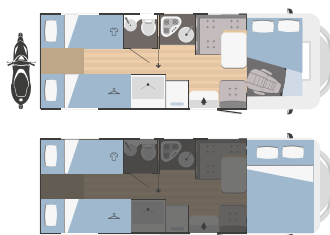

toilette e box doccia separati

toilette e box doccia separati

piatto doccia a sfioro e toilette separati con porte modulabili

blocco unico con doccia a lato della toilette

Modelli e piante

	SUPER BRIG 687 TC
↔ Lunghezza x larghezza esterne (mm)	6838x2340
👤 Posti omologati	4
🛏️ Posti letto totali	4
🚗 Vano garage (dimensioni sportello accesso) H x L (mm)	1280x850 (1080x850 opt)