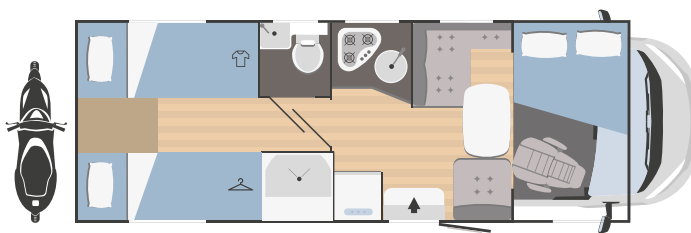

*a richiesta è disponibile la motorizzazione Fiat Ducato 132 kW - 180 CV

***per le informazioni legali relative ai pesi consultare pagina 99

NEW

SARUS
695

FIAT
PROFESSIONAL

↔
7293x2340

4
(+1 opt)

5
(1 opt)