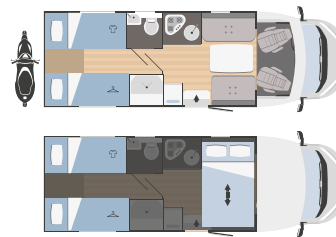

SARUS 98 P**	SARUS 99 PLUS
↔ Lunghezza x larghezza esterne (mm)	6878x2340	7443x2340
👤 Posti omologati	5	4
🛏️ Posti letto totali	5 (3 opt)	4
🚪 Vano garage (dimensioni sportello accesso) H x L (mm)	1050x850	1050x750

**disponibile anche con letto basculante (OPT)