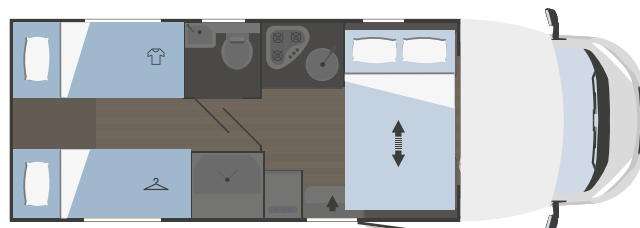

FIAT
PROFESSIONAL

↔
7443x2340

4

4

1050x750

MECCANICA

Motorizzazione	Fiat Ducato
Passo (mm)	4035
Cilindrata (L)	2,2
Potenza massima (kW-CV)	103 - 140*
Radio	a richiesta

MISURE E PESI