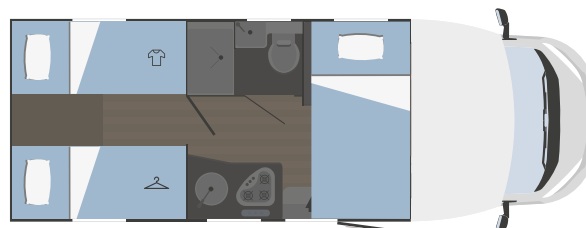

5

5
(3 opt)

1050x850