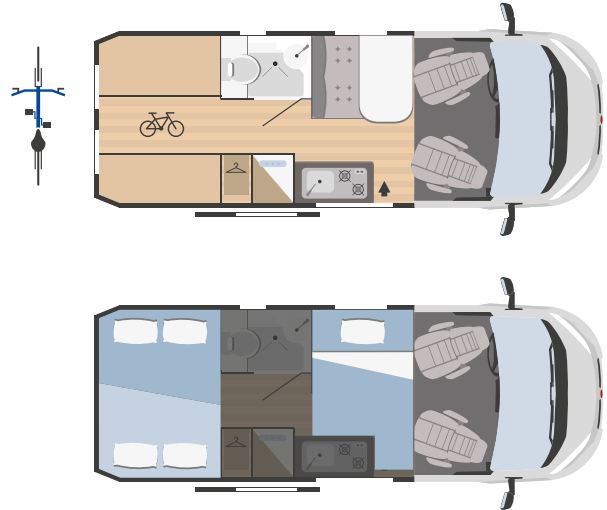

HORUS 45

↔
5998x2050

MECCANICA

Motorizzazione	Fiat Ducato
Passo (mm)	4035
Cilindrata (L)	2,2
Potenza massima (kW-CV)	103-140*
Radio	a richiesta

MISURE E PESI

Lunghezza esterna (mm)	5998
Larghezza esterna - interna (mm)	2050 - 1850
Altezza esterna fuori tutto - interna (mm)	2659 - 1875
Posti omologati	4
Massa complessiva (kg)**	3500

LETTI

Posti letto	4
Posti letto componibili	1
Letto singolo componibile dinette centrale	1150x1820 (1400)
Letto matrimoniale componibile dinette centrale	-
Letto matrimoniale componibile dinette posteriore	-
Letto singolo posteriore	-
Letto matrimoniale posteriore	n.2 1350x1850

SERBATOI

Acqua potabile (interno)**	20 + 65 l.
Recupero acque grigie	90 l.
Serbatoio antigelo	a richiesta
Vano bombole gas	(1+1) x 5:6 kg

ALLESTIMENTO

Riscaldatore aria	Combi C4
Riscaldatore acqua	Combi C4
Sedili cabina girevoli	✓
Oblò panoramico zona giorno	✓
Oscuranti plissettati vetri cabina di guida	✓
Frigorifero	90 l. (141 l. a richiesta)
N. fuochi piano cottura	2
Cappa aspirante	-
Forno	a richiesta (NO frigo 141 l.)
Porta zanzariera	a richiesta
Meccanismo porta-TV	a richiesta
Portapacchi con scaletta	a richiesta
Batteria servizi	a richiesta
Coprisedili cabina	a richiesta
Portabici	a richiesta
Antifurto	a richiesta
Luce esterna	a richiesta
Predisposizione elettrica gancio traino	a richiesta

*a richiesta è disponibile la motorizzazione Fiat Ducato 88 kW - 120 CV

**per le informazioni legali relative ai pesi consultare pagina 99