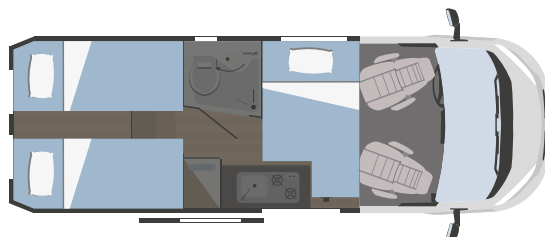

HORUS

95

↔
6363x2050

4

3

MECCANICA

Motorizzazione	Fiat Ducato
Passo (mm)	4035XL
Cilindrata (L)	2,2
Potenza massima (kW-CV)	103-140
Radio	a richiesta

MISURE E PESI

Lunghezza esterna (mm)	6363
Larghezza esterna - interna (mm)	2050 - 1850
Altezza esterna fuori tutto - interna (mm)	2659 - 1875
Posti omologati	4
Massa complessiva (kg)***	3500

LETTI

Posti letto	2
Posti letto componibili	1
Letto singolo componibile dinette centrale	1100x1820 (1400)
Letto matrimoniale componibile dinette centrale	-
Letto matrimoniale componibile dinette posteriore	-
Letto singolo posteriore	800x1900
Letto matrimoniale posteriore	800x1900 con prolunga: 1300x1920

SERBATOI

Acqua potabile (interno)***	20 + 65 l.
Recupero acque grigie	90 l.
Serbatoio antigelo	a richiesta
Vano bombole gas	(1+1) x 11:13 kg

ALLESTIMENTO

Riscaldatore aria	Combi C4
Riscaldatore acqua	Combi C4
Sedili cabina girevoli	✓
Oblò panoramico zona giorno	✓
Oscuranti plissettati vetri cabina di guida	✓
Frigorifero	90 l. (141 l. a richiesta)
N. fuochi piano cottura	2
Cappa aspirante	-
Forno	a richiesta (NO frigo 141 l.)
Porta zanzariera	a richiesta
Meccanismo porta-TV	a richiesta
Portapacchi con scaletta	a richiesta
Batteria servizi	a richiesta
Coprisedili cabina	a richiesta
Portabici	a richiesta
Antifurto	a richiesta
Luce esterna	a richiesta
Predisposizione elettrica gancio traino	a richiesta

***per le informazioni legali relative ai pesi consultare pagina 99