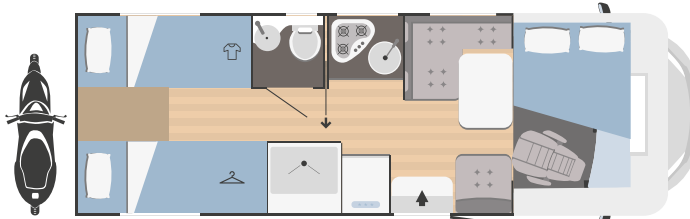

SUPER BRIG

695 TC

FIAT
PROFESSIONAL

↔
7293x2340