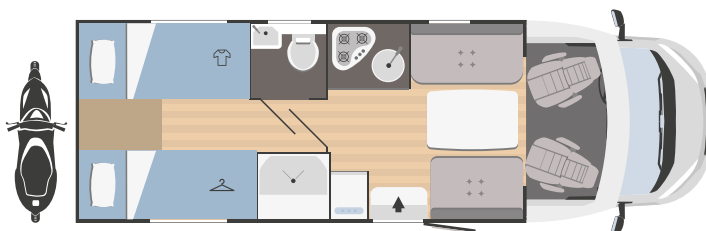

FIAT
PROFESSIONAL

↔
7443x2340

4

4

1050x750

MECCANICA

Motorizzazione	Fiat Ducato
Passo (mm)	4035
Cilindrata (L)	2,2
Potenza massima (kW-CV)	103 - 140*
Radio	a richiesta

MISURE E PESI