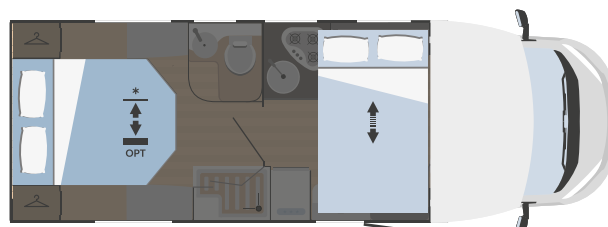

750x750
(1200x750 opt)

MECCANICA

Motorizzazione	Fiat Ducato
Passo (mm)	4035
Cilindrata (L)	2,2
Potenza massima (kW-CV)	103-140*
Radio	a richiesta

MISURE E PESI

Lunghezza esterna (mm)	7158
Larghezza esterna - interna (mm)	2340 - 2200
Altezza esterna fuori tutto - interna (mm)	3000 - 2075
Spessore pavimento - pareti - letto (mm)	56 - 30 - 30
Posti omologati	4
Massa complessiva (kg)**	3500