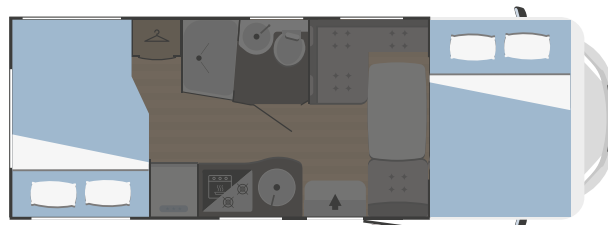

SUPER BRIG SUITE

FIAT
PROFESSIONAL

7093x2340

4

4

470x700

MECCANICA

Motorizzazione	Fiat Ducato
Passo (mm)	3800
Cilindrata (L)	2,2
Potenza massima (kW-CV)	103-140*
Radio	a richiesta

MISURE E PESI

Lunghezza esterna (mm)	7093
Larghezza esterna - interna (mm)	2340 - 2200
Altezza esterna fuori tutto - interna (mm)	3050 - 2075
Spessore pavimento - pareti - letto (mm)	56 - 30 - 30
Posti omologati	4
Massa complessiva (kg)**	3500

LETTI

Posti letto	4
Posti letto componibili	2
Letto matrimoniale mansarda	1400x2200
Letto singolo componibile dinette centrale	-
Letto matrimoniale componibile dinette centrale	-
Letto matrimoniale componibile dinette posteriore	1475x2200
Letto singolo posteriore	-
Letto matrimoniale posteriore	-
Letto a castello	-
Letto matrimoniale posteriore sollevabile	-

SERBATOI

Acqua potabile (interno)**	20 + 65 l.
Recupero acque grigie	100 l.
Serbatoio antigelo	✓
Vano bombole gas	(1+1) x 11:13 kg

ALLESTIMENTO

Riscaldatore aria	Combi C6
Riscaldatore acqua	Combi C6
Sedili cabina girevoli	✓
Oblò panoramico zona giorno	✓
Oblò panoramico cupolino fisso	-
Frigorifero	153 l.
N. fuochi piano cottura	3
Cappa aspirante	✓
Forno	✓
Vano garage (dimensioni sportello accesso H x L (mm))	470x700
Oscuranti plissettati vetri cabina	a richiesta
Porta zanzariera	✓
Meccanismo porta-TV	✓
Portapacchi con scaletta	a richiesta
Batteria servizi	a richiesta
Coprisedili cabina	✓
Piedini di stazionamento	✓
Portabici	a richiesta
Antifurto	a richiesta
Luce esterna	✓

*a richiesta è disponibile la motorizzazione Fiat Ducato 132 kW - 180 CV

**per le informazioni legali relative ai pesi consultare pagina 99