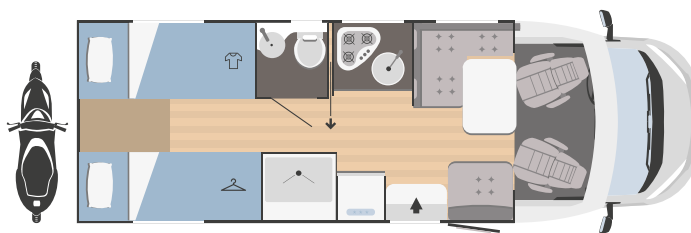

MECCANICA

Motorizzazione	Fiat Ducato
Passo (mm)	4035
Cilindrata (L)	2,2
Potenza massima (kW-CV)	103-140*
Radio	a richiesta

MISURE E PESI

Lunghezza esterna (mm)	7293
Larghezza esterna - interna (mm)	2340 - 2200
Altezza esterna fuori tutto - interna (mm)	3000 - 2075
Spessore pavimento - pareti - letto (mm)	56 - 30 - 30
Posti omologati	4
Massa complessiva (kg)**	3500