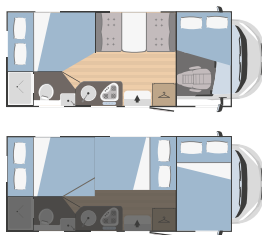

Modelli e piante

	SARUS 3	SARUS 5
↔ Lunghezza x larghezza esterne (mm)	6423x2340	6991x2340
👤 Posti omologati	6	6
🛏️ Posti letto totali	6 (2 opt)	6 (2 opt)
🚗 Vano garage (dimensioni sportello accesso) H x L (mm)	450x1000	1280x850 (1080x850 opt)