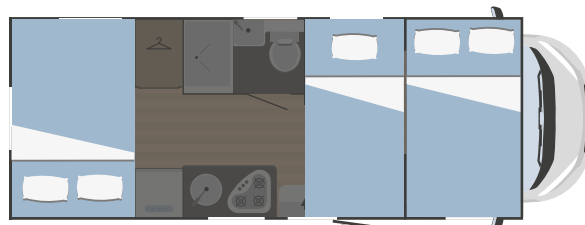

5

5
(1 opt)

1280x850
(1080x850 opt)