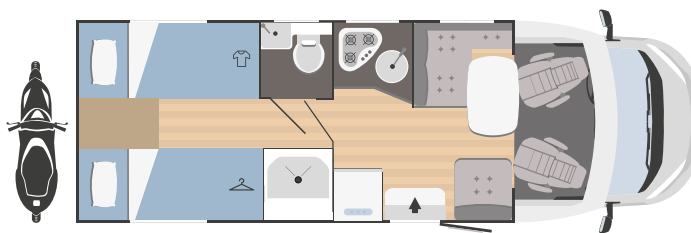

*a richiesta è disponibile la motorizzazione Fiat Ducato 132 kW - 180 CV

**per le informazioni legali relative ai pesi consultare pagina 99

NEW

SARUS
68 PLUS

FIAT
PROFESSIONAL

↔
6973x2340

5

5
(1 opt)