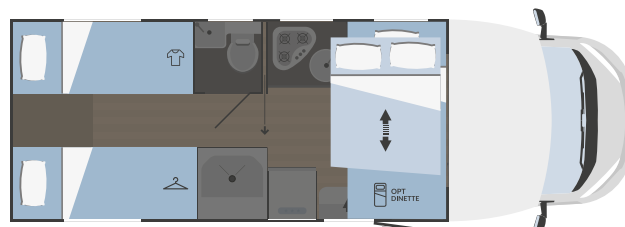

4
(+1 opt)

5
(1 opt)

1050x750