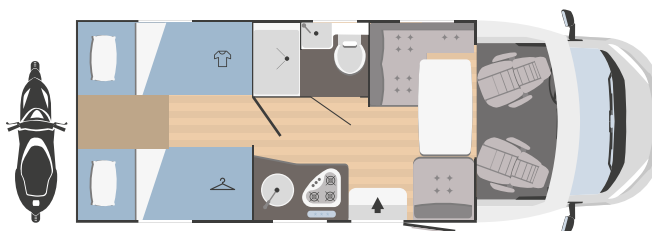

*a richiesta è disponibile la motorizzazione Fiat Ducato 132 kW - 180 CV

***per le informazioni legali relative ai pesi consultare pagina 99

NEW

SARUS **
98 P

FIAT
PROFESSIONAL

↔
6878x2340

5

5
(3 opt)