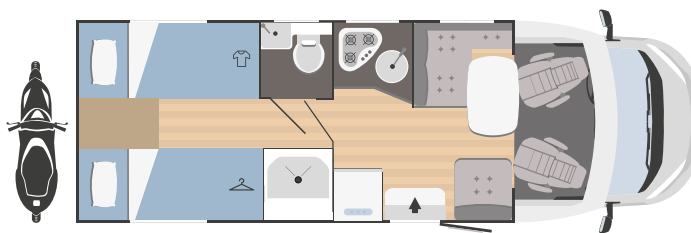

*a richiesta è disponibile la motorizzazione Fiat Ducato 132 kW - 180 CV

**per le informazioni legali relative ai pesi consultare pagina 99

NEW

SARUS
95 PLUS

FIAT
PROFESSIONAL

↔
7293x2340

4
(+1 opt)

5
(1 opt)