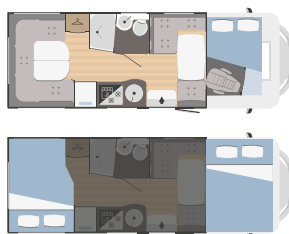

SUPER BRIG SUITE
↔ Lunghezza x larghezza esterne (mm)	7093x2340
👤 Posti omologati	4
🛏️ Posti letto totali	4
🚗 Vano garage (dimensioni sportello accesso) H x L (mm)	470x700