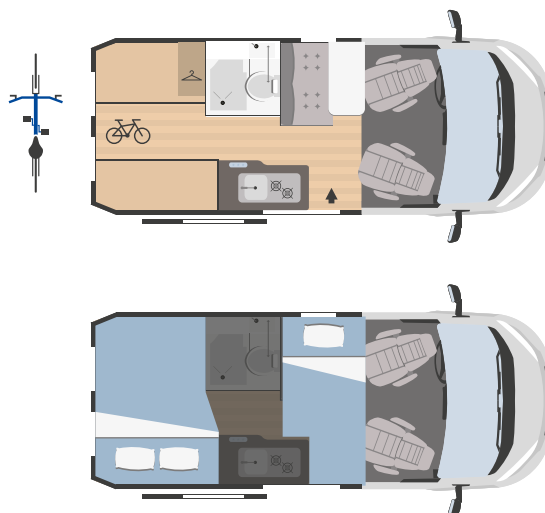

NEW

HORUS

54

↔
5413x2050

4

3

MECCANICA

Motorizzazione	Fiat Ducato
Passo (mm)	3450
Cilindrata (L)	2,2
Potenza massima (kW-CV)	103-140
Radio	a richiesta

MISURE E PESI

Lunghezza esterna (mm)	5413
Larghezza esterna - interna (mm)	2050 - 1850
Altezza esterna fuori tutto - interna (mm)	2659 - 1875
Posti omologati	4
Massa complessiva (kg)^{***}	3500

LETTI

Posti letto	2
Posti letto componibili	1
Letto singolo componibile dinette centrale	900x1820
Letto matrimoniale componibile dinette centrale	-
Letto matrimoniale componibile dinette posteriore	-
Letto singolo posteriore	-
Letto matrimoniale posteriore	1320x1920

SERBATOI

Acqua potabile (interno)^{***}	20 + 59 l.
Recupero acque grigie	90 l.
Serbatoio antigelo	a richiesta
Vano bombole gas	(1+1) x 11:13 kg

ALLESTIMENTO

Riscaldatore aria	Combi C4
Riscaldatore acqua	Combi C4
Sedili cabina girevoli	✓
Oblò panoramico zona giorno	✓
Oscuranti plissettati vetri cabina di guida	✓
Frigorifero	70 l.
N. fuochi piano cottura	2
Cappa aspirante	-
Forno	-
Porta zanzariera	a richiesta
Meccanismo porta-TV	a richiesta
Portapacchi con scaletta	a richiesta
Batteria servizi	a richiesta
Coprisedili cabina	a richiesta
Portabici	a richiesta
Antifurto	a richiesta
Luce esterna	a richiesta
Predisposizione elettrica gancio traino	a richiesta

***per le informazioni legali relative ai pesi consultare pagina 99