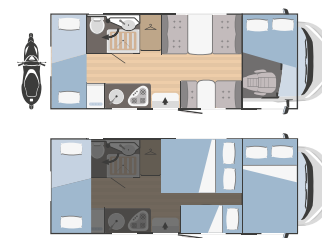

piatto doccia a sfioro e toilette separati con porte modulabili

toilette e box doccia separati

Modelli e piante

	SARUS 3	SARUS 5
↔ Lunghezza x larghezza esterne (mm)	6423x2340	6991x2340
👤 Posti omologati	6	6
🛏️ Posti letto totali	6 (2 opt)	6 (2 opt)
🚗 Vano garage (dimensioni sportello accesso) H x L (mm)	450x1000	1280x850 (1080x850 opt)