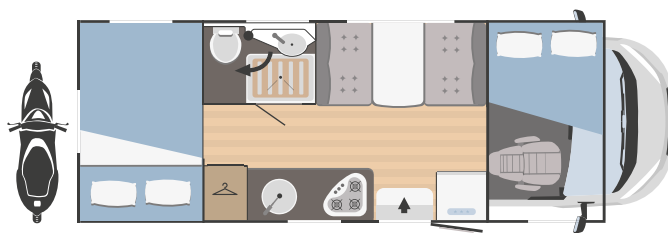

NEW

SARUS
5

FIAT
PROFESSIONAL

6991x2340

6

6

(2 opt)

1280x850

(1080x850 opt)

MECCANICA

Motorizzazione	Fiat Ducato
Passo (mm)	3800
Cilindrata (L)	2,2
Potenza massima (kW-CV)	103 - 140*
Radio	a richiesta

MISURE E PESI

Lunghezza esterna (mm)	6991
Larghezza esterna - interna (mm)	2340 - 2200
Altezza esterna fuori tutto - interna (mm)	3050 - 2075
Spessore pavimento - pareti - letto (mm)	56 - 30 - 30
Posti omologati	6
Massa complessiva (kg)**	3500

LETTI

Posti letto	4
Posti letto optional	2
Letto matrimoniale mansarda	1400x2200
Letto singolo componibile dinette centrale optional	-
Letto matrimoniale componibile dinette centrale optional	1290x1890
Letto matrimoniale componibile dinette posteriore optional	-
Letto singolo posteriore	-
Letto matrimoniale posteriore	1360x2200
Letto a castello	-
Letto matrimoniale posteriore sollevabile	a richiesta

SERBATOI

Acqua potabile (interno)**	20 + 65 l.
Recupero acque grigie	100 l.
Serbatoio antigelo	a richiesta
Vano bombole gas	(1+1) x 11:13 kg

ALLESTIMENTO

Riscaldatore aria	Combi C4
Riscaldatore acqua	Combi C4
Sedili cabina girevoli	✓
Oblò panoramico zona giorno	a richiesta
Oblò panoramico cupolino apribile	-
Frigorifero	89 l. (141 l. a richiesta)
Cappa aspirante	a richiesta
N. fuochi piano cottura	3
Forno	a richiesta
Vano garage (dimensioni sportello accesso) H x L (mm)	1280x850 (1080x850 a richiesta)
Oscuranti plissettati vetri cabina	a richiesta
Porta zanzariera	a richiesta
Meccanismo porta-TV	a richiesta
Portapacchi con scaletta	a richiesta
Batteria servizi	a richiesta
Coprisedili cabina	a richiesta
Piedini di stazionamento	a richiesta
Portabici	a richiesta
Antifurto	a richiesta
Luce esterna	a richiesta

*a richiesta è disponibile la motorizzazione Fiat Ducato 132 kW - 180 CV

***per le informazioni legali relative ai pesi consultare pagina 99