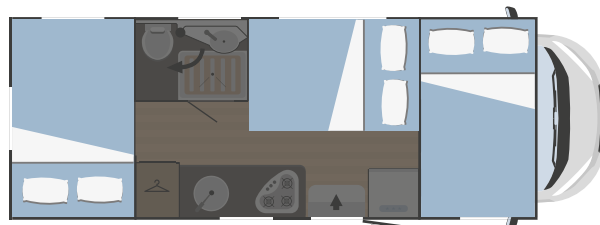

NEW

SARUS
5

FIAT
PROFESSIONAL

6991x2340

6

6

(2 opt)

1280x850

(1080x850 opt)

MECCANICA

Motorizzazione	Fiat Ducato
Passo (mm)	3800
Cilindrata (L)	2,2
Potenza massima (kW-CV)	103 - 140*
Radio	a richiesta

MISURE E PESI

Lunghezza esterna (mm)	6991
Larghezza esterna - interna (mm)	2340 - 2200
Altezza esterna fuori tutto - interna (mm)	3050 - 2075
Spessore pavimento - pareti - letto (mm)	56 - 30 - 30
Posti omologati	6
Massa complessiva (kg)**	3500

LETTI

Posti letto	4
Posti letto optional	2
Letto matrimoniale mansarda	1400x2200
Letto singolo componibile dinette centrale optional	-
Letto matrimoniale componibile dinette centrale optional	1290x1890
Letto matrimoniale componibile dinette posteriore optional	-
Letto singolo posteriore	-
Letto matrimoniale posteriore	1360x2200
Letto a castello	-
Letto matrimoniale posteriore sollevabile	a richiesta

SERBATOI

Acqua potabile (interno)**	20 + 65 l.
Recupero acque grigie	100 l.
Serbatoio antigelo	a richiesta
Vano bombole gas	(1+1) x 11:13 kg

ALLESTIMENTO

Riscaldatore aria	Combi C4
Riscaldatore acqua	Combi C4
Sedili cabina girevoli	✓
Oblò panoramico zona giorno	a richiesta
Oblò panoramico cupolino apribile	-
Frigorifero	89 l. (141 l. a richiesta)
Cappa aspirante	a richiesta
N. fuochi piano cottura	3
Forno	a richiesta
Vano garage (dimensioni sportello accesso) H x L (mm)	1280x850 (1080x850 a richiesta)
Oscuranti plissettati vetri cabina	a richiesta
Porta zanzariera	a richiesta
Meccanismo porta-TV	a richiesta
Portapacchi con scaletta	a richiesta
Batteria servizi	a richiesta
Coprisedili cabina	a richiesta
Piedini di stazionamento	a richiesta
Portabici	a richiesta
Antifurto	a richiesta
Luce esterna	a richiesta

*a richiesta è disponibile la motorizzazione Fiat Ducato 132 kW - 180 CV

***per le informazioni legali relative ai pesi consultare pagina 99