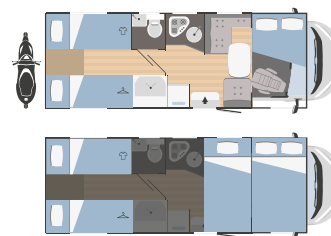

SARUS 50	SARUS 695
↔ Lunghezza x larghezza esterne (mm)	6987x2340	7293x2340
👤 Posti omologati	6	4 (+1 opt)
🛏️ Posti letto totali	6	5 (1 opt)
🚗 Vano garage (dimensioni sportello accesso) H x L (mm)	n. 2 950x1150	1050x750