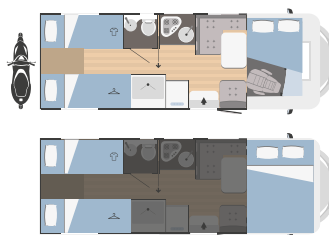

WC y cabina de ducha separados

WC y cabina de ducha separados

Plato de ducha a ras y WC separados con puertas modulares

Bloque único con ducha al lado del WC

Modelos y plantas

	SUPER BRIG 687 TC
↔ Longitud externa x Anchura externa (mm)	6838x2340
👤 Plazas homologadas	4
🛏 Plazas de camas	4
🚗 Arcón garaje Altura (mm) x Anchura (mm)	1280x850 (1080x850 opt)