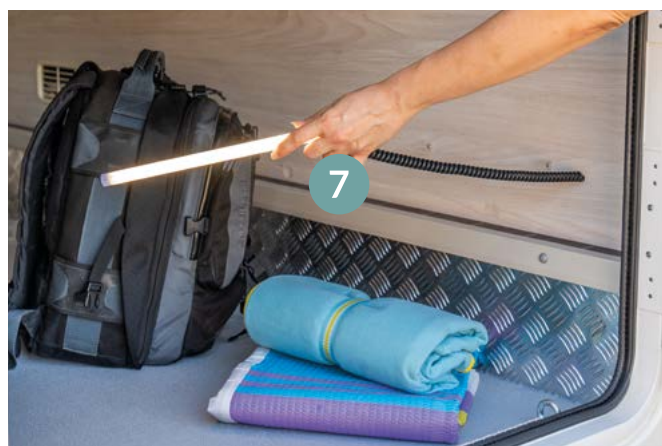

7 Nueva lámpara tubular garaje extraíble, que se convierte en una práctica lámpara de inspección