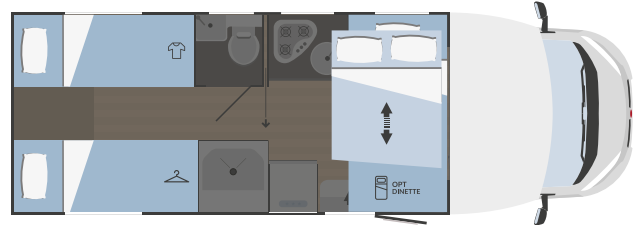

4
(+1 opt)

5
(1 opt)

1050x750