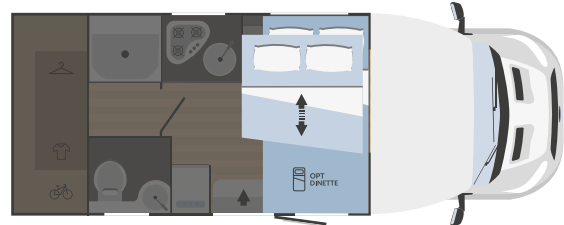

*bajo pedido hay disponible la motorización Ford Transit 121 kW - 165 CV

***para la información legal sobre los pesos, consulte la página 133

KILIG 67 PLUS

6449x2340

4

4
(2 opt)

1050x630

MECÁNICA