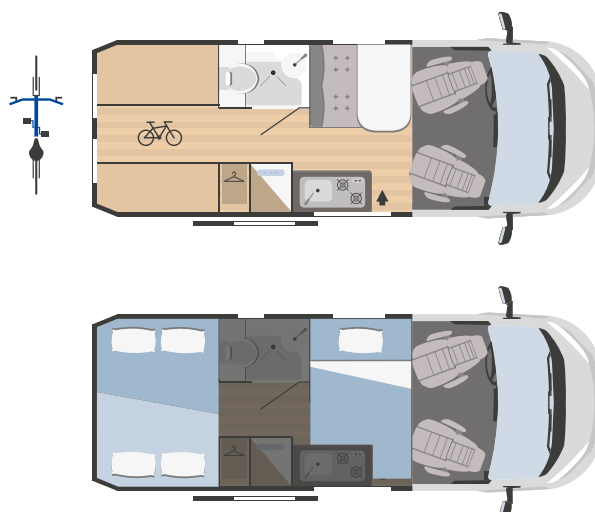

HORUS 45

FIAT
PROFESSIONAL

5998x2050

4

5

MECÁNICA

Motorización	Fiat Ducato
Distancia entre ejes (mm)	4035
Cilindrada (L)	2,2
Potencia máxima (kW - CV)	103-140*
Radio	bajo pedido

MEDIDAS Y PESOS

Longitud externa (mm)	5998
Anchura externa - anchura interna (mm)	2050 - 1850
Altura externa - altura interna (mm)	2659 - 1875
Plazas homologadas	4
Peso máximo total (kg)**	3500

CAMAS

Plazas de camas	4
Camas adicionales	1
Cama individual adicional comedor central	1150x1820 (1400)
Cama de matrimonio adicional comedor central	-
Cama de matrimonio adicional comedor posterior	-
Cama individual posterior	-
Cama de matrimonio posterior	n.2 1350x1850

DEPÓSITO

Agua potable (interno)**	20 + 65 l.
Recuperación aguas grises	90 l.
Depósito anticongelante	bajo pedido
Arcón bombonas gas	(1+1) x 5:6 kg

EQUIPAMIENTO

Calefacción a gas	Combi C4
Calentador de agua	Combi C4
Asientos giratorios en cabina	✓
Claraboya panorámica zona día	✓
Oscurecedor de la cabina de conducción	✓
Frigorífico	90 l. (141 l. bajo pedido)
Nr. Hornillos Cocina	2
Extractor de humos	-
Horno	bajo pedido (NO frigorífico 141 l.)
Puerta cédula con contrapuerta mosquitera	bajo pedido
Baca con escalera	bajo pedido
Batería suplementaria	bajo pedido
Fundas asientos en cabina	bajo pedido
Porta bicicletas	bajo pedido
Alarma	bajo pedido
Luz exterior	bajo pedido
Disposición eléctrica del enganche de remolque	bajo pedido

*bajo pedido hay disponible la motorización Fiat Ducato 88 kW - 120 CV

***para la información legal sobre los pesos, consulte la página 133