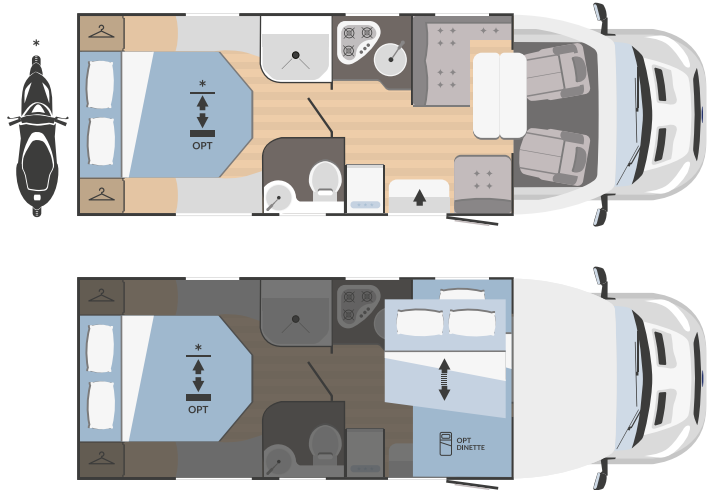

KILIG 69 PLUS

↔
7308x2340

5

5
(1 opt)

750x850
(1150x850 opt)

MECÁNICA

Motorización	Ford Transit
Distancia entre ejes (mm)	3954
Cilindrada (L)	2,0
Potencia máxima (kW-CV)	96-130*
Radio	✓

MEDIDAS Y PESOS

Longitud externa (mm)	7308
Anchura externa - anchura interna (mm)	2340 - 2200
Altura externa - altura interna (mm)	2845 - 2060
Espesor suelo - paredes - techo (mm)	56 - 30 - 30
Plazas homologadas	5
Peso máximo total (kg)***	3500

CAMAS

Plazas de camas	4
Plazas de camas opcionales	1
Cama individual adicional	1040x2200
comedor central opcional	-
Cama de matrimonio adicional	-
comedor central opcional	-
Cama de matrimonio adicional	-
comedor posterior opcional	-
Cama basculante delantera	1215x2000
Cama basculante trasera	-
Capacidad estática máxima cama basculante (kg)	250
Cama individual posterior	-
Cama de matrimonio posterior	1400x1900
Litera	-
Elevación trasera cama de matrimonio	bajo pedido

DEPÓSITO

Agua potable (interno)***	20 + 65 l.
Recuperación aguas grises	120 l.
Depósito anticongelante	bajo pedido
Arcón bombonas gas	(1+1) x 11:13 kg

EQUIPAMIENTO

Calefacción a gas	Combi C4
Calentador de agua	Combi C4
Asientos giratorios en cabina	✓
Claraboya panorámica zona día	-
Claraboya panorámica	bajo pedido
Frigorífico	141 l.
Nr. Hornillos Cocina	3
Extractor de humos	bajo pedido
Horno	bajo pedido
Arcón garaje Altura (mm)	750x850
x Anchura (mm)	(1150x850 bajo pedido)
Oscurecedor de la cabina de conducción	bajo pedido
Puerta cédula con contrapuerta mosquitera	bajo pedido
Soporte TV	bajo pedido
Baca con escalera	bajo pedido
Batería suplementaria	bajo pedido
Fundas asientos en cabina	bajo pedido
Pies de apoyo exterior	bajo pedido
Porta bicicletas	bajo pedido
Alarma	bajo pedido
Luz exterior	bajo pedido

*bajo pedido hay disponible la motorización Ford Transit 121 kW - 165 CV

***para la información legal sobre los pesos, consulte la página 133