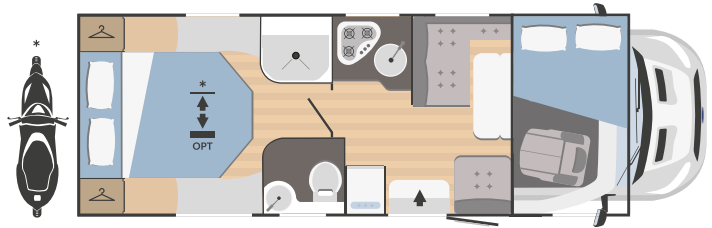

KILIG 669

↔
7308x2340