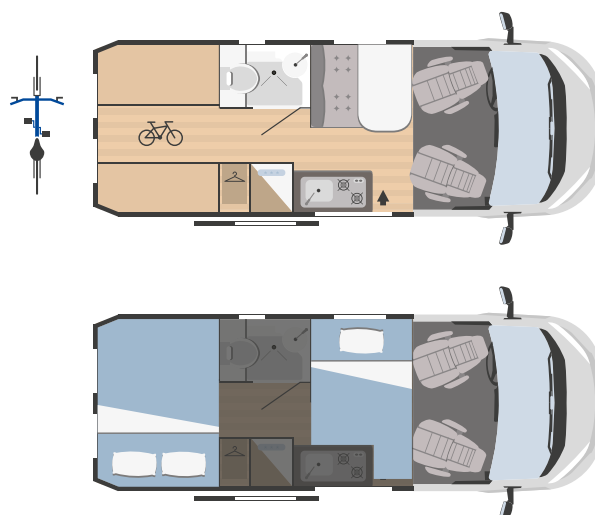

HORUS 38

FIAT
PROFESSIONAL

5998x2050

4

3

MECÁNICA

Motorización	Fiat Ducato
Distancia entre ejes (mm)	4035
Cilindrada (L)	2,2
Potencia máxima (kW - CV)	103-140*
Radio	bajo pedido

MEDIDAS Y PESOS

Longitud externa (mm)	5998
Anchura externa - anchura interna (mm)	2050 - 1850
Altura externa - altura interna (mm)	2659 - 1875
Plazas homologadas	4
Peso máximo total (kg)**	3500

CAMAS

Plazas de camas	2
Camas adicionales	1
Cama individual adicional comedor central	1150x1820 (1400)
Cama de matrimonio adicional comedor central	-
Cama de matrimonio adicional comedor posterior	-
Cama individual posterior	-
Cama de matrimonio posterior	1350x1920

DEPÓSITO

Agua potable (interno)**	20 + 65 l.
Recuperación aguas grises	90 l.
Depósito anticongelante	bajo pedido
Arcón bombonas gas	(1+1) x 11:13 kg

EQUIPAMIENTO

Calefacción a gas	Combi C4
Calentador de agua	Combi C4
Asientos giratorios en cabina	✓
Claraboya panorámica zona día	✓
Oscurecedor de la cabina de conducción	✓
Frigorífico	90 l. (141 l. bajo pedido)
Nr. Hornillos Cocina	2
Extractor de humos	-
Horno	bajo pedido (NO frigorífico 141 l.)
Puerta cédula con contrapuerta mosquitera	bajo pedido
Baca con escalera	bajo pedido
Batería suplementaria	bajo pedido
Fundas asientos en cabina	bajo pedido
Porta bicicletas	bajo pedido
Alarma	bajo pedido
Luz exterior	bajo pedido
Disposición eléctrica del enganche de remolque	bajo pedido

*bajo pedido hay disponible la motorización Fiat Ducato 88 kW - 120 CV

***para la información legal sobre los pesos, consulte la página 133