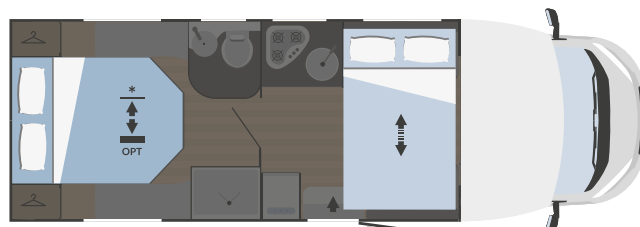

FIAT
PROFESSIONAL

↔
7443x2340

4

4

750x770
(1200x770 opt)

MECÁNICA

Motorización	Fiat Ducato
Distancia entre ejes (mm)	4035
Cilindrada (L)	2,2
Potencia máxima (kW-CV)	103-140*
Radio	bajo pedido

MEDIDAS Y PESOS