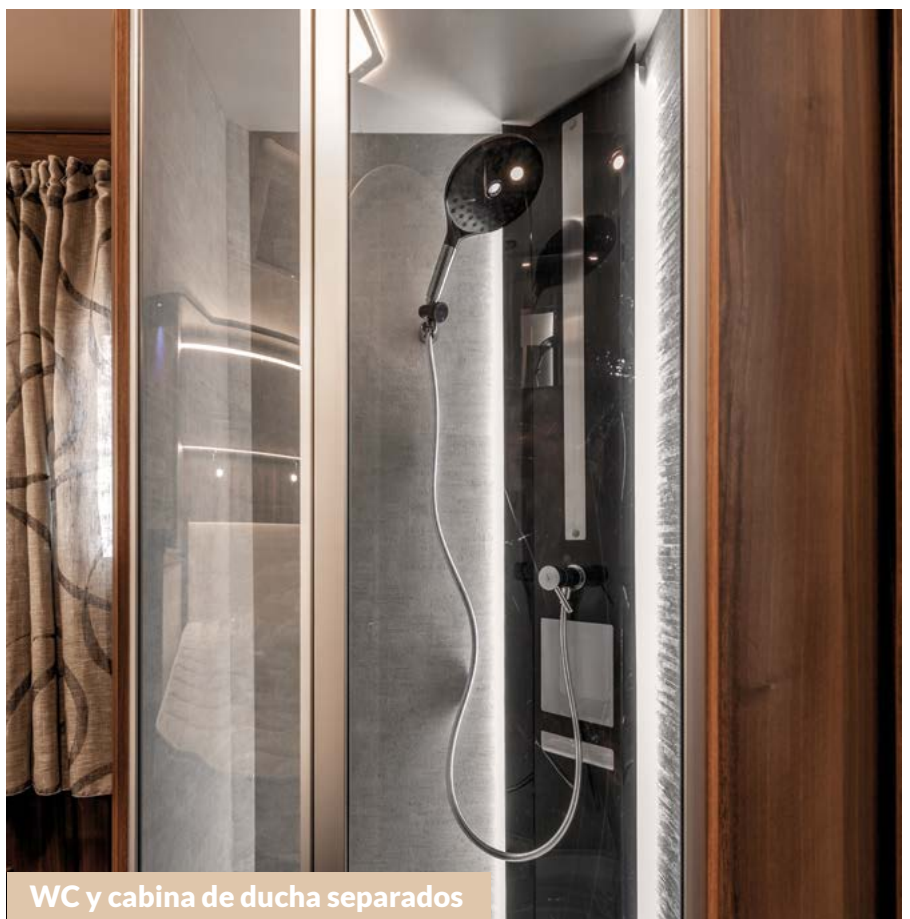

SUPER BRIG 69 PLUS

**WC y cabina de  
ducha separados**

SUPER BRIG 95 PLUS

WC y cabina de ducha separados

WC y cabina de ducha separados

Plato de ducha a ras y WC separados con puertas modulares

Bloque único con ducha al lado del WC