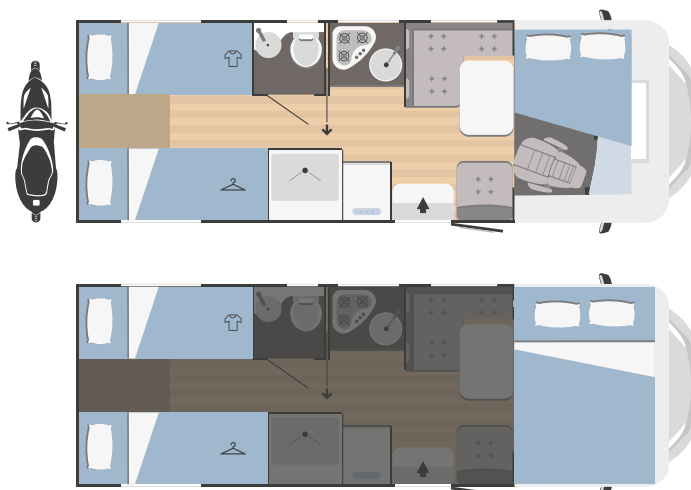

SUPER BRIG

695 TC

FIAT
PROFESSIONAL

7293x2340

4

4

1050x750

MECÁNICA

Motorización	Fiat Ducato
Distancia entre ejes (mm)	4035
Cilindrada (L)	2,2
Potencia máxima (kW-CV)	103-140*
Radio	bajo pedido

MEDIDAS Y PESOS

Longitud externa (mm)	7293
Anchura externa - anchura interna (mm)	2340 - 2200
Altura externa - altura interna (mm)	3050 - 2075
Espesor suelo - paredes - techo (mm)	56 - 30 - 30
Plazas homologadas	4
Peso máximo total (kg)***	3500

CAMAS

Plazas de camas	4
Camas adicionales	-
Cama de matrimonio capuchina	1400x2200
Cama individual adicional comedor central	-
Cama de matrimonio adicional comedor central	-
Cama de matrimonio adicional comedor posterior	-
Cama individual posterior	n.1 800x1975 n.1 750x2040
Cama de matrimonio posterior	con prolongación: 1400x2200
Litera	-
Elevación trasera cama de matrimonio	-

DEPÓSITO

Agua potable (interno)***	20 + 65 l.
Recuperación aguas grises	100 l.
Depósito anticongelante	✓
Arcón bombonas gas	(1+1) x 11:13 kg

EQUIPAMIENTO

Calefacción a gas	Combi C6
Calentador de agua	Combi C6
Asientos giratorios en cabina	✓
Claraboya panorámica zona día	✓
Claraboya panorámica	-
Frigorífico	153 l.
Nr. Hornillos Cocina	3
Extractor de humos	✓
Horno	bajo pedido
Arcón garaje Altura (mm) x Anchura (mm)	1050x750
Oscurecedor de la cabina de conducción	bajo pedido
Puerta cédula con contrapuerta mosquitera	✓
Soporte TV	✓
Baca con escalera	bajo pedido
Batería suplementaria	bajo pedido
Fundas asientos en cabina	✓
Pies de apoyo exterior	✓
Porta bicicletas	bajo pedido
Alarma	bajo pedido
Luz exterior	✓

*bajo pedido hay disponible la motorización Fiat Ducato 132 kW - 180 CV

***para la información legal sobre los pesos, consulte la página 133