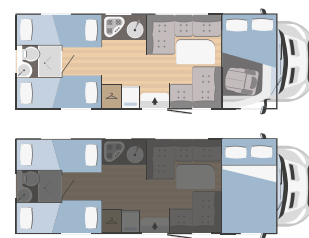

## Modelos y plantas

	KILIG 4	KILIG 5
↔ Longitud externa x Anchura externa (mm)	5953x2340	6970x2340
👤 Plazas homologadas	4	6
🛏 Plazas de camas	5 (1 opt)	6 (2 opt)
🚗 Arcón garaje Altura (mm) x Anchura (mm)	1000x650	1280x850 (1080x850 opt)