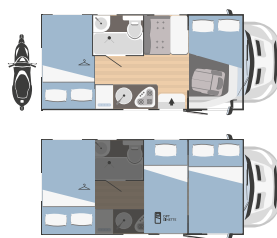

## Modelos y plantas

	KILIG 4	KILIG 5
↔ Longitud externa x Anchura externa (mm)	5953x2340	6970x2340
👤 Plazas homologadas	4	6
🛏 Plazas de camas	5 (1 opt)	6 (2 opt)
🚗 Arcón garaje Altura (mm) x Anchura (mm)	1000x650	1280x850 (1080x850 opt)