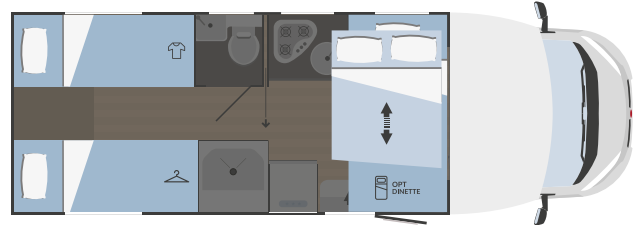

5

5
(1 opt)

750x750