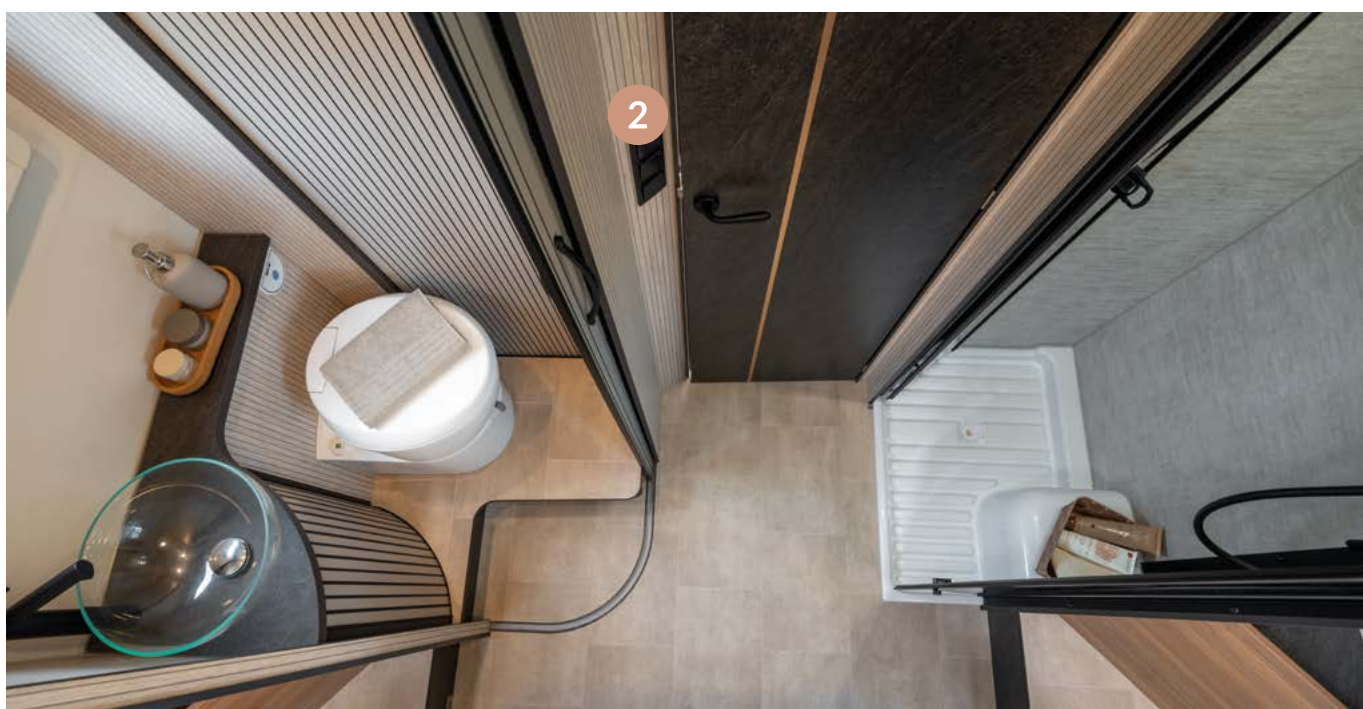

de 4
a 6

**La camper
life tiene una
nueva cara**

1 Muebles de cocina con cajones con freno y compartimentos XL con porta cubo de la basura extraíble integrado en la puerta bajo el fregadero

2 Accesorios interiores en color negro mate (focos orientables, interruptores y tomas)