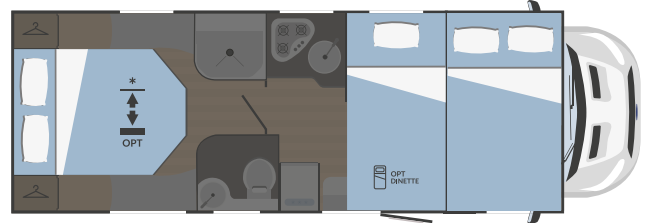

5

5
(1 opt)

750x850
(1150x850 opt)