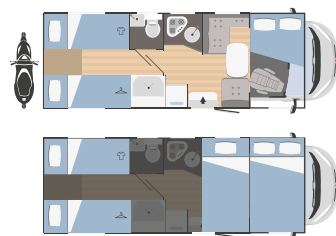

SARUS 50	SARUS 695
↔ Longitud externa x Anchura externa (mm)	6987x2340	7293x2340
👤 Plazas homologadas	6	4 (+1 opt)
🛏 Plazas de camas	6	5 (1 opt)
🚗 Arcón garaje Altura (mm) x Anchura (mm)	n. 2 950x1150	1050x750