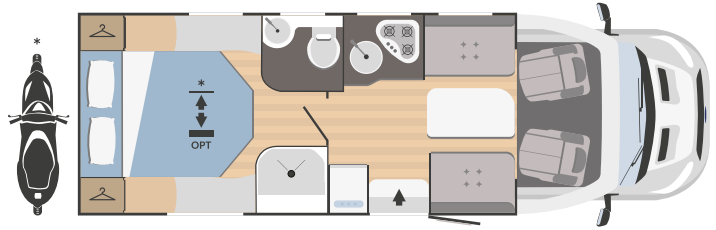

KILIG 66 PLUS

↔
7338x2340

750x850
(1150x850 opt)

MECÁNICA

Motorización	Ford Transit
Distancia entre ejes (mm)	3954
Cilindrada (L)	2,0
Potencia máxima (kW-CV)	96-130*
Radio	✓

MEDIDAS Y PESOS

Longitud externa (mm)	7338
Anchura externa - anchura interna (mm)	2340 - 2200
Altura externa - altura interna (mm)	2845 - 2060
Espesor suelo - paredes - techo (mm)	56 - 30 - 30
Plazas homologadas	4
Peso máximo total (kg)***	3500

CAMAS

Plazas de camas	4
Plazas de camas opcionales	-
Cama individual adicional	-
comedor central opcional	-
Cama de matrimonio adicional	-
comedor central opcional	-
Cama de matrimonio adicional	-
comedor posterior opcional	-
Cama basculante delantera	1215x2000
Cama basculante trasera	-
Capacidad estática máxima cama basculante (kg)	250
Cama individual posterior	-
Cama de matrimonio posterior	1400x1900
Litera	-
Elevación trasera cama de matrimonio	bajo pedido

DEPÓSITO

Agua potable (interno)***	20 + 60 l.
Recuperación aguas grises	120 l.
Depósito anticongelante	bajo pedido
Arcón bombonas gas	(1+1) x 11:13 kg

EQUIPAMIENTO

Calefacción a gas	Combi C4
Calentador de agua	Combi C4
Asientos giratorios en cabina	✓
Claraboya panorámica zona día	-
Claraboya panorámica	bajo pedido
Frigorífico	141 l.
Nr. Hornillos Cocina	3
Extractor de humos	bajo pedido
Horno	bajo pedido
Arcón garaje Altura (mm)	750x850
x Anchura (mm)	(1150x850 bajo pedido)
Oscurecedor de la cabina de conducción	bajo pedido
Puerta cédula con contrapuerta mosquitera	bajo pedido
Soporte TV	bajo pedido
Baca con escalera	bajo pedido
Batería suplementaria	bajo pedido
Fundas asientos en cabina	bajo pedido
Pies de apoyo exterior	bajo pedido
Porta bicicletas	bajo pedido
Alarma	bajo pedido
Luz exterior	bajo pedido

*bajo pedido hay disponible la motorización Ford Transit 121 kW - 165 CV

***para la información legal sobre los pesos, consulte la página 133