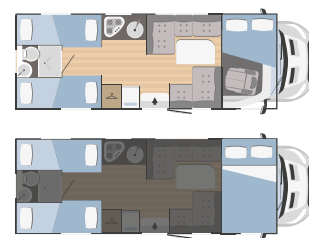

Modelos y plantas

	KILIG 4	KILIG 5
↔ Longitud externa x Anchura externa (mm)	5953x2340	6970x2340
👤 Plazas homologadas	4	6
🛏 Plazas de camas	5 (1 opt)	6 (2 opt)
🚗 Arcón garaje Altura (mm) x Anchura (mm)	1000x650	1280x850 (1080x850 opt)