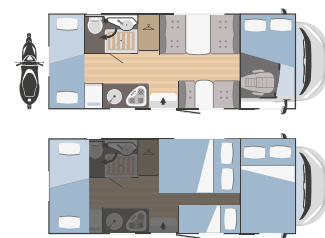

## Modelos y plantas

	SARUS 3	SARUS 5
↔ Longitud externa x Anchura externa (mm)	6423x2340	6991x2340
👤 Plazas homologadas	6	6
🛏 Plazas de camas	6 (2 opt)	6 (2 opt)
🚗 Arcón garaje Altura (mm) x Anchura (mm)	450x1000	1280x850 (1080x850 opt)