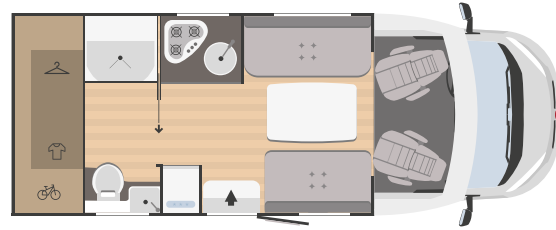

NEW

SARUS
67 PLUS

FIAT
PROFESSIONAL

↔
6450x2340