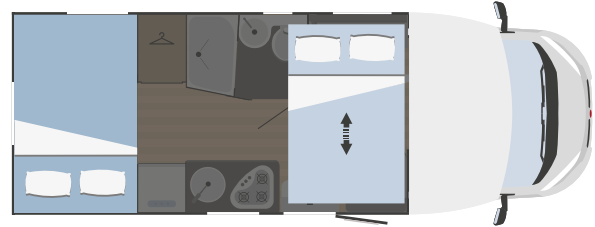

4

4

1280x850
(1080x850 opt)