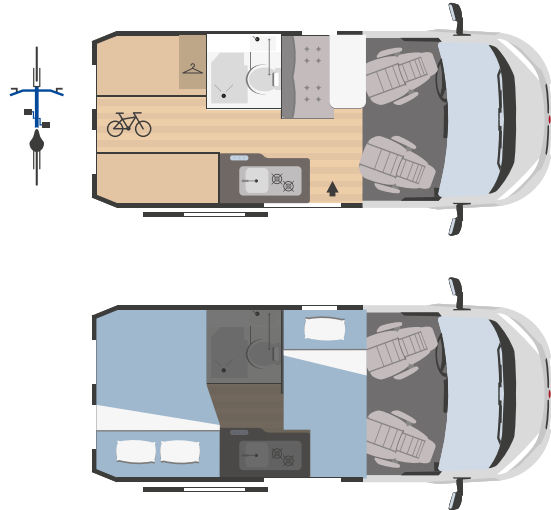

NEW

HORUS 54

FIAT
PROFESSIONAL

↔
5413x2050

MECÁNICA

Motorización	Fiat Ducato
Distancia entre ejes (mm)	3450
Cilindrada (L)	2,2
Potencia máxima (kW - CV)	103-140
Radio	bajo pedido

MEDIDAS Y PESOS

Longitud externa (mm)	5413
Anchura externa - anchura interna (mm)	2050 - 1850
Altura externa - altura interna (mm)	2659 - 1875
Plazas homologadas	4
Peso máximo total (kg)***	3500

CAMAS

Plazas de camas	2
Camas adicionales	1
Cama individual adicional comedor central	900x1820
Cama de matrimonio adicional comedor central	-
Cama de matrimonio adicional comedor posterior	-
Cama individual posterior	-
Cama de matrimonio posterior	1320x1920

DEPÓSITO

Agua potable (interno)***	20 + 59 l.
Recuperación aguas grises	90 l.
Depósito anticongelante	bajo pedido
Arcón bombonas gas	(1+1) x 11:13 kg

EQUIPAMIENTO

Calefacción a gas	Combi C4
Calentador de agua	Combi C4
Asientos giratorios en cabina	✓
Claraboya panorámica zona día	✓
Oscurecedor de la cabina de conducción	✓
Frigorífico	70 l.
Nr. Hornillos Cocina	2
Extractor de humos	-
Horno	-
Puerta cédula con contrapuerta mosquitera	bajo pedido
Baca con escalera	bajo pedido
Batería suplementaria	bajo pedido
Fundas asientos en cabina	bajo pedido
Porta bicicletas	bajo pedido
Alarma	bajo pedido
Luz exterior	bajo pedido
Disposición eléctrica del enganche de remolque	bajo pedido

***para la información legal sobre los pesos, consulte la página 133