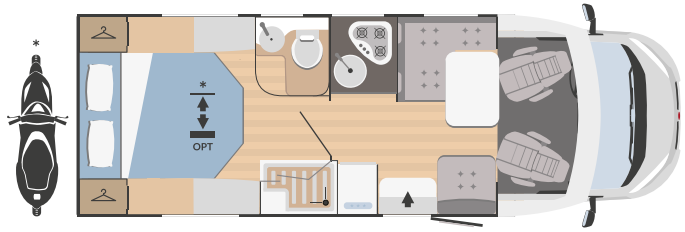

SUPER BRIG

69 PLUS

FIAT
PROFESSIONAL

↔
7158x2340