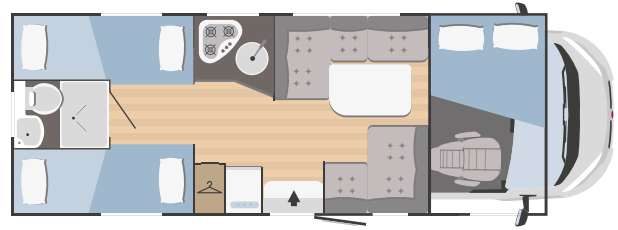

NEW

SARUS
50

FIAT
PROFESSIONAL

↔
6987x2340

6

6

n.2 950x1150

MECÁNICA

Motorización	Fiat Ducato
Distancia entre ejes (mm)	4035
Cilindrada (L)	2,2
Potencia máxima (kW-CV)	103-140*
Radio	bajo pedido

MEDIDAS Y PESOS

Longitud externa (mm)	6987
Anchura externa - anchura interna (mm)	2340 - 2200
Altura externa - altura interna (mm)	3050 - 2075
Espesor suelo - paredes - techo (mm)	56 - 30 - 30
Plazas homologadas	6
Peso máximo total (kg)***	3500

CAMAS

Plazas de camas	6
Plazas de camas opcionales	-
Cama de matrimonio capuchina	1400x2200
Cama individual adicional comedor central opcional	-
Cama de matrimonio adicional comedor central opcional	-
Cama de matrimonio adicional comedor posterior opcional	-
Cama individual posterior	-
Cama de matrimonio posterior	-
Litera	n. 2 710x1900
Elevación trasera cama de matrimonio	-

DEPÓSITO

Agua potable (interno)***	20 + 65 l.
Recuperación aguas grises	100 l.
Depósito anticongelante	bajo pedido
Arcón bombonas gas	(1+1) x 11:13 kg

EQUIPAMIENTO

Calefacción a gas	Combi C4
Calentador de agua	Combi C4
Asientos giratorios en cabina	✓
Claraboya panorámica zona día	bajo pedido
Claraboya panorámica	-
Frigorífico	141 l.
Nr. Hornillos Cocina	3
Extractor de humos	bajo pedido
Horno	bajo pedido
Arcón garaje Altura (mm) x Anchura (mm)	n.2 950x1150
Oscurecedor de la cabina de conducción	bajo pedido
Puerta cédula con contrapuerta mosquitera	bajo pedido
Soporte TV	bajo pedido
Baca con escalera	bajo pedido
Batería suplementaria	bajo pedido
Fundas asientos en cabina	bajo pedido
Pies de apoyo exterior	bajo pedido
Porta bicicletas	bajo pedido
Alarma	bajo pedido
Luz exterior	bajo pedido

*bajo pedido hay disponible la motorización Fiat Ducato 132 kW - 180 CV

***para la información legal sobre los pesos, consulte la página 133