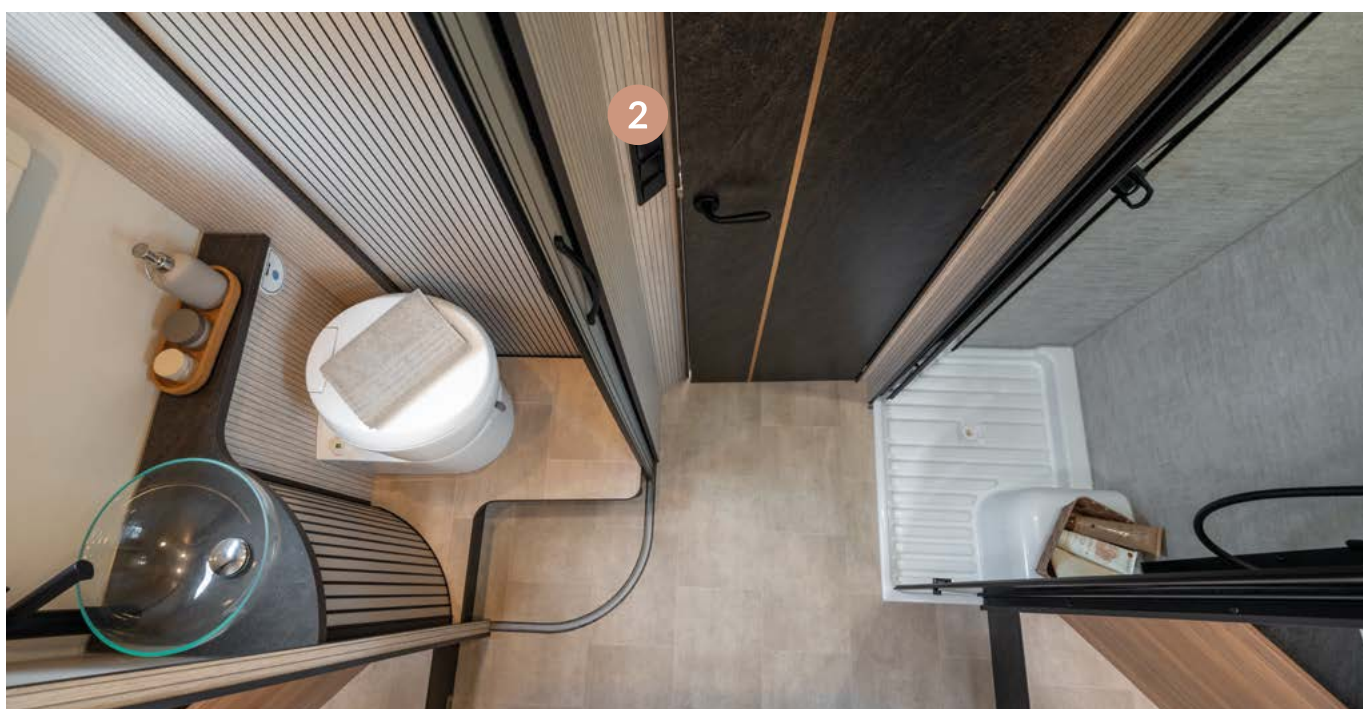

de 4  
a 6

**La camper  
life tiene una  
nueva cara**

**1** Muebles de cocina con cajones con freno y compartimentos XL con porta cubo de la basura extraíble integrado en la puerta bajo el fregadero

**2** Accesorios interiores en color negro mate (focos orientables, interruptores y tomas)