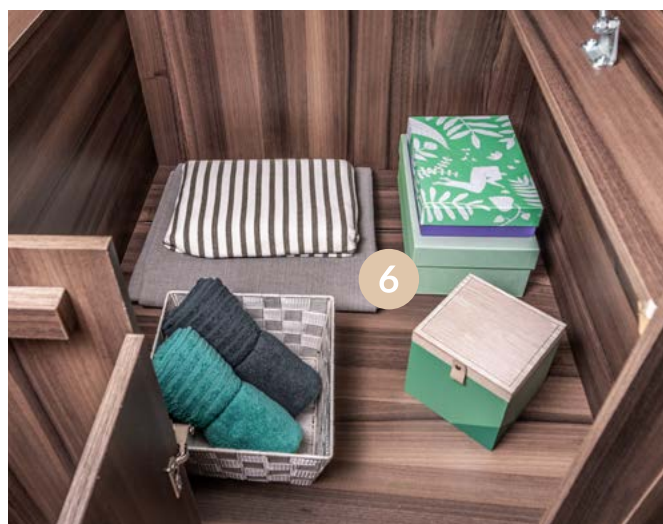

5 Armario para prendas colgadas (excepto en los modelos 95 Plus y 695)

6 Camas dobles con somieres elevables y compartimento portaobjetos en los modelos 95 Plus y 695

7 Capuchina luminosa con revestimiento deluxe