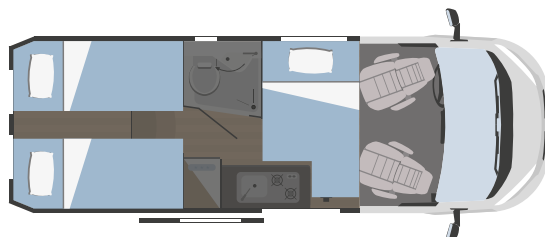

HORUS 95

↔
6363x2050

4

3

MECÁNICA

Motorización	Fiat Ducato
Distancia entre ejes (mm)	4035XL
Cilindrada (L)	2,2
Potencia máxima (kW - CV)	103-140
Radio	bajo pedido

MEDIDAS Y PESOS

Longitud externa (mm)	6363
Anchura externa - anchura interna (mm)	2050 - 1850
Altura externa - altura interna (mm)	2659 - 1875
Plazas homologadas	4
Peso máximo total (kg)***	3500

CAMAS

Plazas de camas	2
Camas adicionales	1
Cama individual adicional comedor central	1100x1820 (1400)
Cama de matrimonio adicional comedor central	-
Cama de matrimonio adicional comedor posterior	-
Cama individual posterior	800x1900
Cama de matrimonio posterior	800x1900 con prolongación: 1300x1920

DEPÓSITO

Agua potable (interno)***	20 + 65 l.
Recuperación aguas grises	90 l.
Depósito anticongelante	bajo pedido
Arcón bombonas gas	(1+1) x 11:13 kg

EQUIPAMIENTO

Calefacción a gas	Combi C4
Calentador de agua	Combi C4
Asientos giratorios en cabina	✓
Claraboya panorámica zona día	✓
Oscurecedor de la cabina de conducción	✓
Frigorífico	90 l. (141 l. bajo pedido)
Nr. Hornillos Cocina	2
Extractor de humos	-
Horno	bajo pedido (NO frigorífico 141 l.)
Puerta cédula con contrapuerta mosquitera	bajo pedido
Soporte TV	bajo pedido
Baca con escalera	bajo pedido
Batería suplementaria	bajo pedido
Fundas asientos en cabina	bajo pedido
Porta bicicletas	bajo pedido
Alarma	bajo pedido
Luz exterior	bajo pedido
Disposición eléctrica del enganche de remolque	bajo pedido

***para la información legal sobre los pesos, consulte la página 133