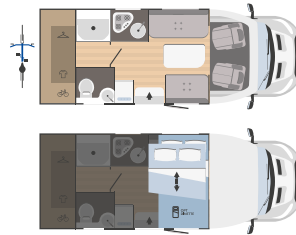

KILIG 67 PLUS	KILIG 69 PLUS
↔ Longitud externa x Anchura externa (mm)	6449x2340	7308x2340
👤 Plazas homologadas	4	5
🛏 Plazas de camas	4 (2 opt)	5 (1 opt)
🚗 Arcón garaje Altura (mm) x Anchura (mm)	1050x630	750x850 (1150x850 opt)

NEW