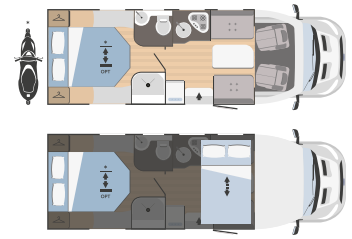

KILIG 18 PLUS	KILIG 66 PLUS
↔ Longitud externa x Anchura externa (mm)	5953x2340	7338x2340
👤 Plazas homologadas	4	4
🛏 Plazas de camas	4 (1 opt)	4
🚗 Arcón garaje Altura (mm) x Anchura (mm)	1000x650	750x850 (1150x850 opt)