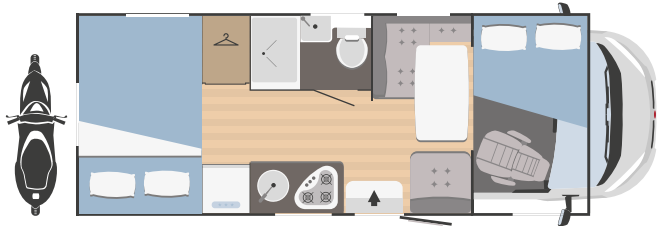

NEW

SARUS
8

FIAT
PROFESSIONAL

↔
6838x2340