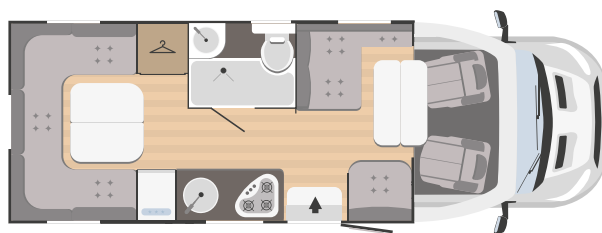

NEW

KILIG 77 PLUS

↔
6970x2340

5

7
(3 opt)

550x700

MECÁNICA

Motorización	Ford Transit
Distancia entre ejes (mm)	3750
Cilindrada (L)	2,0
Potencia máxima (kW-CV)	96-130*
Radio	✓

MEDIDAS Y PESOS

Longitud externa (mm)	6970
Anchura externa - anchura interna (mm)	2340 - 2200
Altura externa - altura interna (mm)	2845 - 2060
Espesor suelo - paredes - techo (mm)	56 - 30 - 30
Plazas homologadas	5
Peso máximo total (kg)***	3500

CAMAS

Plazas de camas	4
Plazas de camas opcionales	3
Cama individual adicional	1040x2200
comedor central opcional	-
Cama de matrimonio adicional	-
comedor central opcional	-
Cama de matrimonio adicional	1400x2200
comedor posterior opcional	-
Cama basculante delantera	1215x2000
Cama basculante trasera	1215x2000
Capacidad estática máxima cama basculante (kg)	250
Cama individual posterior	-
Cama de matrimonio posterior	-
Litera	-
Elevación trasera cama de matrimonio	-

DEPÓSITO

Agua potable (interno)***	20 + 65 l.
Recuperación aguas grises	120 l.
Depósito anticongelante	bajo pedido
Arcón bombonas gas	(1+1) x 11:13 kg

EQUIPAMIENTO

Calefacción a gas	Combi C4
Calentador de agua	Combi C4
Asientos giratorios en cabina	✓
Claraboya panorámica zona día	-
Claraboya panorámica	bajo pedido
Frigorífico	141 l.
Nr. Hornillos Cocina	3
Extractor de humos	bajo pedido
Horno	bajo pedido
Arcón garaje Altura (mm)	550x700
x Anchura (mm)	-
Oscurecedor de la cabina de conducción	bajo pedido
Puerta cédula con contrapuerta mosquitera	bajo pedido
Soporte TV	bajo pedido
Baca con escalera	bajo pedido
Batería suplementaria	bajo pedido
Fundas asientos en cabina	bajo pedido
Pies de apoyo exterior	bajo pedido
Porta bicicletas	bajo pedido
Alarma	bajo pedido
Luz exterior	bajo pedido

*bajo pedido hay disponible la motorización Ford Transit 121 kW - 165 CV

***para la información legal sobre los pesos, consulte la página 133