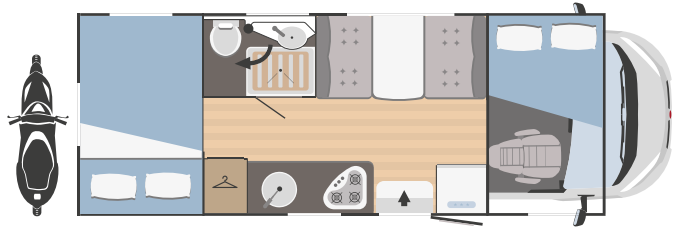

NEW

SARUS
5

FIAT
PROFESSIONAL

↔
6991x2340