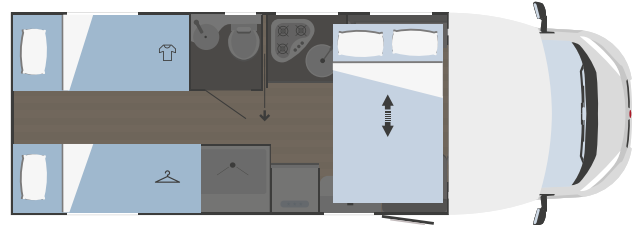

4

4

1050x750