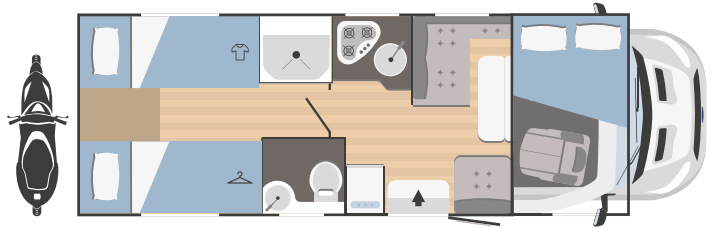

KILIG 695

↔
7308x2340