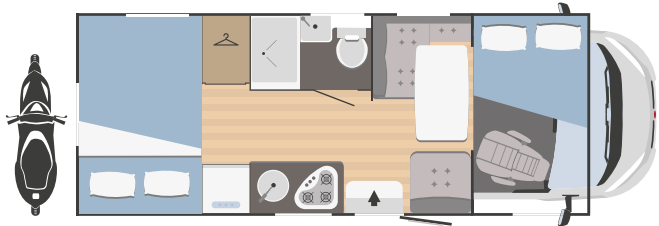

NEW

SARUS
8

FIAT
PROFESSIONAL

6838x2340