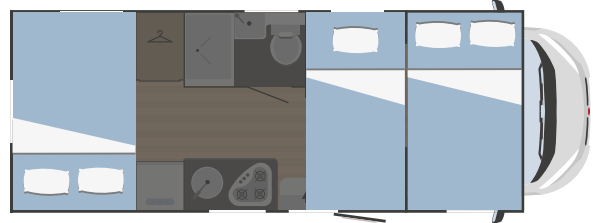

1280x850
(1080x850 opt)

MECÁNICA

Motorización	Fiat Ducato
Distancia entre ejes (mm)	3800
Cilindrada (L)	2,2
Potencia máxima (kW-CV)	103-140*
Radio	bajo pedido

MEDIDAS Y PESOS

Longitud externa (mm)	6838
Anchura externa - anchura interna (mm)	2340 - 2200
Altura externa - altura interna (mm)	3050 - 2075
Espesor suelo - paredes - techo (mm)	56 - 30 - 30
Plazas homologadas	5
Peso máximo total (kg)***	3500