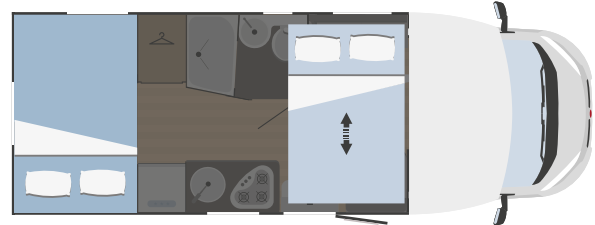

4

4

1280x850
(1080x850 opt)