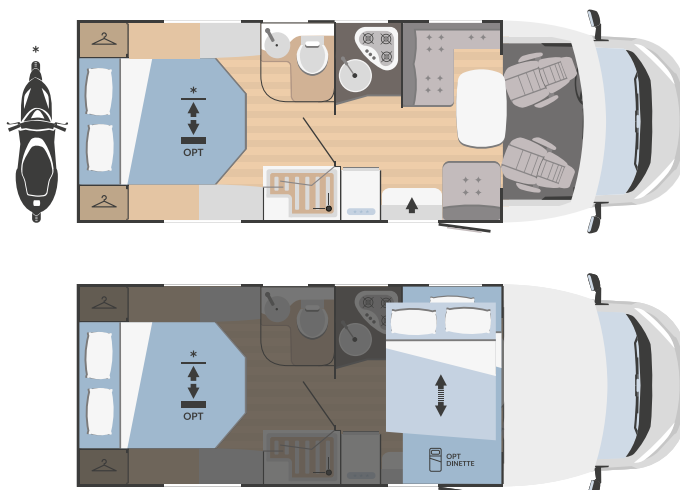

NEW

SARUS
69 PLUS

FIAT
PROFESSIONAL

↔
7158x2340

5

5
(1 opt)

750x750
(1200x750 opt)

MECÁNICA

Motorización	Fiat Ducato
Distancia entre ejes (mm)	4035
Cilindrada (L)	2,2
Potencia máxima (kW-CV)	103-140*
Radio	bajo pedido

MEDIDAS Y PESOS

Longitud externa (mm)	7158
Anchura externa - anchura interna (mm)	2340 - 2200
Altura externa - altura interna (mm)	2940 - 2075
Espesor suelo - paredes - techo (mm)	56 - 30 - 30
Plazas homologadas	5
Peso máximo total (kg)^{***}	3500

CAMAS

Plazas de camas	4
Plazas de camas opcionales	1
Cama individual adicional comedor central opcional	1100x2000
Cama de matrimonio adicional comedor central opcional	-
Cama de matrimonio adicional comedor posterior opcional	-
Cama basculante delantera	1220x2000
Capacidad estática máxima cama basculante (kg)	250
Cama individual posterior	-
Cama de matrimonio posterior	1400x1900
Litera	-
Elevación trasera cama de matrimonio	bajo pedido

DEPÓSITO

Agua potable (interno)^{***}	20 + 65 l.
Recuperación aguas grises	100 l.
Depósito anticongelante	bajo pedido
Arcón bombonas gas	(1+1) x 11:13 kg

EQUIPAMIENTO

Calefacción a gas	Combi C4
Calentador de agua	Combi C4
Asientos giratorios en cabina	✓
Claraboya panorámica zona día	-
Claraboya panorámica	bajo pedido
Frigorífico	141 l.
Nr. Hornillos Cocina	3
Extractor de humos	bajo pedido
Horno	bajo pedido
Arcón garaje Altura (mm) x Anchura (mm)	750x750 (1200x750 bajo pedido)
Oscurecedor de la cabina de conducción	bajo pedido
Puerta cédula con contrapuerta mosquitera	bajo pedido
Soporte TV	bajo pedido
Baca con escalera	bajo pedido
Batería suplementaria	bajo pedido
Fundas asientos en cabina	bajo pedido
Pies de apoyo exterior	bajo pedido
Porta bicicletas	bajo pedido
Alarma	bajo pedido
Luz exterior	bajo pedido

*bajo pedido hay disponible la motorización Fiat Ducato 132 kW - 180 CV

***para la información legal sobre los pesos, consulte la página 133