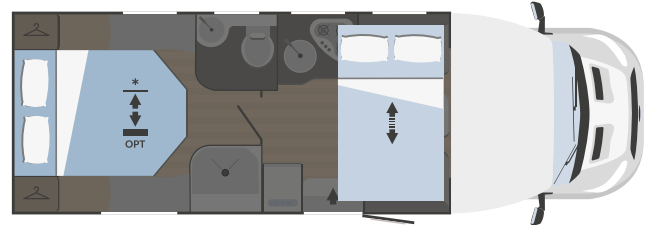

KILIG 66 PLUS

↔
7338x2340

750x850
(1150x850 opt)

MECÁNICA

Motorización	Ford Transit
Distancia entre ejes (mm)	3954
Cilindrada (L)	2,0
Potencia máxima (kW-CV)	96-130*
Radio	✓

MEDIDAS Y PESOS

Longitud externa (mm)	7338
Anchura externa - anchura interna (mm)	2340 - 2200
Altura externa - altura interna (mm)	2845 - 2060
Espesor suelo - paredes - techo (mm)	56 - 30 - 30
Plazas homologadas	4
Peso máximo total (kg)***	3500

CAMAS

Plazas de camas	4
Plazas de camas opcionales	-
Cama individual adicional	-
comedor central opcional	-
Cama de matrimonio adicional	-
comedor central opcional	-
Cama de matrimonio adicional	-
comedor posterior opcional	-
Cama basculante delantera	1215x2000
Cama basculante trasera	-
Capacidad estática máxima cama basculante (kg)	250
Cama individual posterior	-
Cama de matrimonio posterior	1400x1900
Litera	-
Elevación trasera cama de matrimonio	bajo pedido

DEPÓSITO

Agua potable (interno)***	20 + 60 l.
Recuperación aguas grises	120 l.
Depósito anticongelante	bajo pedido
Arcón bombonas gas	(1+1) x 11:13 kg

EQUIPAMIENTO

Calefacción a gas	Combi C4
Calentador de agua	Combi C4
Asientos giratorios en cabina	✓
Claraboya panorámica zona día	-
Claraboya panorámica	bajo pedido
Frigorífico	141 l.
Nr. Hornillos Cocina	3
Extractor de humos	bajo pedido
Horno	bajo pedido
Arcón garaje Altura (mm)	750x850
x Anchura (mm)	(1150x850 bajo pedido)
Oscurecedor de la cabina de conducción	bajo pedido
Puerta cédula con contrapuerta mosquitera	bajo pedido
Soporte TV	bajo pedido
Baca con escalera	bajo pedido
Batería suplementaria	bajo pedido
Fundas asientos en cabina	bajo pedido
Pies de apoyo exterior	bajo pedido
Porta bicicletas	bajo pedido
Alarma	bajo pedido
Luz exterior	bajo pedido

*bajo pedido hay disponible la motorización Ford Transit 121 kW - 165 CV

***para la información legal sobre los pesos, consulte la página 133