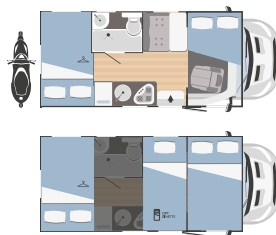

Modelos y plantas

	KILIG 4	KILIG 5
↔ Longitud externa x Anchura externa (mm)	5953x2340	6970x2340
👤 Plazas homologadas	4	6
🛏 Plazas de camas	5 (1 opt)	6 (2 opt)
🚗 Arcón garaje Altura (mm) x Anchura (mm)	1000x650	1280x850 (1080x850 opt)