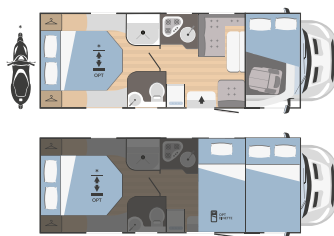

KILIG 669	KILIG 695
↔ Longitud externa x Anchura externa (mm)	7308x2340	7308x2340
👤 Plazas homologadas	5	5
🛏 Plazas de camas	5 (1 opt)	5 (1 opt)
🚗 Arcón garaje Altura (mm) x Anchura (mm)	750x850 (1150x850 opt)	1050x850