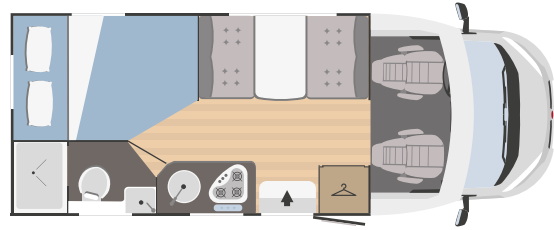

NEW

SARUS **
12 P

FIAT
PROFESSIONAL

↔
6423x2340

6

6
(4 opt)

450x1000

MECÁNICA

Motorización	Fiat Ducato
Distancia entre ejes (mm)	3800
Cilindrada (L)	2,2
Potencia máxima (kW-CV)	103-140*
Radio	bajo pedido

MEDIDAS Y PESOS

Longitud externa (mm)	6423
Anchura externa - anchura interna (mm)	2340 - 2200
Altura externa - altura interna (mm)	2940 - 2075
Espesor suelo - paredes - techo (mm)	56 - 30 - 30
Plazas homologadas	6
Peso máximo total (kg)**	3500

CAMAS

Plazas de camas	2
Plazas de camas opcionales	4
Cama individual adicional	-
comedor central opcional	-
Cama de matrimonio adicional	1290x1890
comedor central opcional	-
Cama de matrimonio adicional	-
comedor posterior opcional	-
Cama basculante delantera opcional	1380x2000
Capacidad estática máxima cama basculante (kg)	250
Cama individual posterior	-
Cama de matrimonio posterior	1385x2056
Litera	-
Elevación trasera cama de matrimonio	-

DEPÓSITO

Agua potable (interno)**	20 + 65 l.
Recuperación aguas grises	100 l.
Depósito anticongelante	bajo pedido
Arcón bombonas gas	(1+1) x 11:13 kg

EQUIPAMIENTO

Calefacción a gas	Combi C4
Calentador de agua	Combi C4
Asientos giratorios en cabina	✓
Claraboya panorámica zona día	bajo pedido
Claraboya panorámica	bajo pedido
Frigorífico	89 l. (141 l. bajo pedido)
Nr. Hornillos Cocina	3
Extractor de humos	bajo pedido
Horno	bajo pedido
Arcón garaje Altura (mm)	450x1000
x Anchura (mm)	
Oscurecedor de la cabina de conducción	bajo pedido
Puerta cédula con contrapuerta mosquitera	bajo pedido
Soporte TV	bajo pedido
Baca con escalera	bajo pedido
Batería suplementaria	bajo pedido
Fundas asientos en cabina	bajo pedido
Pies de apoyo exterior	bajo pedido
Porta bicicletas	bajo pedido
Alarma	bajo pedido
Luz exterior	bajo pedido

*bajo pedido hay disponible la motorización Fiat Ducato 132 kW - 180 CV

**También disponible con cama basculante (OPT)

***para la información legal sobre los pesos, consulte la página 133