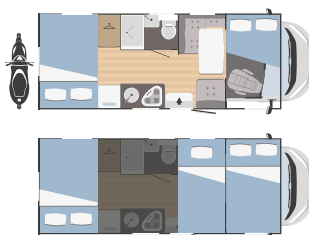

Plato de ducha a ras y WC separados con puertas modulares

WC y cabina de ducha separados

Modelos y plantas

	SARUS 3	SARUS 5
↔ Longitud externa x Anchura externa (mm)	6423x2340	6991x2340
👤 Plazas homologadas	6	6
🛏 Plazas de camas	6 (2 opt)	6 (2 opt)
🚗 Arcón garaje Altura (mm) x Anchura (mm)	450x1000	1280x850 (1080x850 opt)