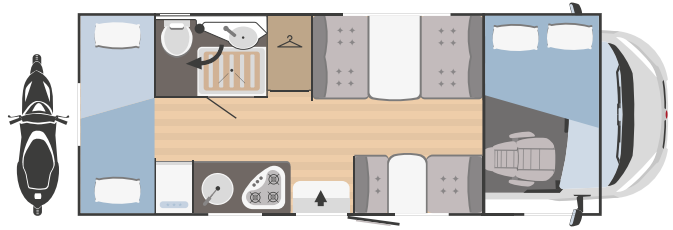

NEW

SARUS
9

FIAT
PROFESSIONAL

6964x2340