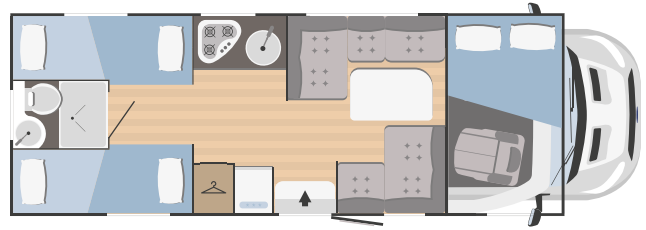

KILIG 50

7285x2340

6

6

n.1 950x1350

n.1 950x1150

MECÁNICA

Motorización	Ford Transit
Distancia entre ejes (mm)	3954
Cilindrada (L)	2,0
Potencia máxima (kW-CV)	96-130*
Radio	✓

MEDIDAS Y PESOS

Longitud externa (mm)	7285
Anchura externa - anchura interna (mm)	2340 - 2200
Altura externa - altura interna (mm)	3040 - 2060
Espesor suelo - paredes - techo (mm)	56 - 30 - 30
Plazas homologadas	6
Peso máximo total (kg)***	3500

CAMAS

Plazas de camas	6
Plazas de camas opcionales	-
Cama de matrimonio capuchina	1400x2200
Cama individual adicional comedor central opcional	-
Cama de matrimonio adicional comedor central opcional	-
Cama de matrimonio adicional comedor posterior opcional	-
Cama individual posterior	-
Cama de matrimonio posterior	-
Litera	n. 2 780x2000
Elevación trasera cama de matrimonio	-

DEPÓSITO

Agua potable (interno)***	20 + 65 l.
Recuperación aguas grises	120 l.
Depósito anticongelante	bajo pedido
Arcón bombonas gas	(1+1) x 11:13 kg

EQUIPAMIENTO

Calefacción a gas	Combi C4
Calentador de agua	Combi C4
Asientos giratorios en cabina	✓
Claraboya panorámica zona día	bajo pedido
Claraboya panorámica	-
Frigorífico	141 l.
Nr. Hornillos Cocina	3
Extractor de humos	bajo pedido
Horno	bajo pedido
Arcón garaje Altura (mm)	n. 1 950x1350
x Anchura (mm)	n. 1 950x1150
Oscurecedor de la cabina de conducción	bajo pedido
Puerta cédula con contrapuerta mosquitera	bajo pedido
Soporte TV	bajo pedido
Baca con escalera	bajo pedido
Batería suplementaria	bajo pedido
Fundas asientos en cabina	bajo pedido
Pies de apoyo exterior	bajo pedido
Porta bicicletas	bajo pedido
Alarma	bajo pedido
Luz exterior	bajo pedido

*bajo pedido hay disponible la motorización Ford Transit 121 kW - 165 CV

***para la información legal sobre los pesos, consulte la página 133