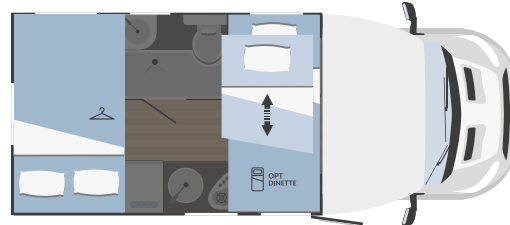

*bajo pedido hay disponible la motorización Ford Transit 121 kW - 165 CV

***para la información legal sobre los pesos, consulte la página 133

KILIG 18 PLUS

↔
5953x2340

4

4
(1 opt)

1000x650

MECÁNICA