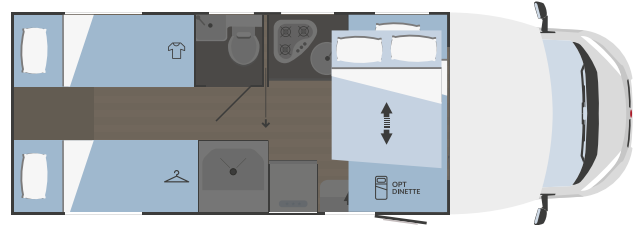

1050x750

MECÁNICA

Motorización	Fiat Ducato
Distancia entre ejes (mm)	4035
Cilindrada (L)	2,2
Potencia máxima (kW-CV)	103-140*
Radio	bajo pedido

MEDIDAS Y PESOS

Longitud externa (mm)	7293
Anchura externa - anchura interna (mm)	2340 - 2200
Altura externa - altura interna (mm)	2940 - 2075
Espesor suelo - paredes - techo (mm)	56 - 30 - 30
Plazas homologadas	4 +1 opt
Peso máximo total (kg)***	3500