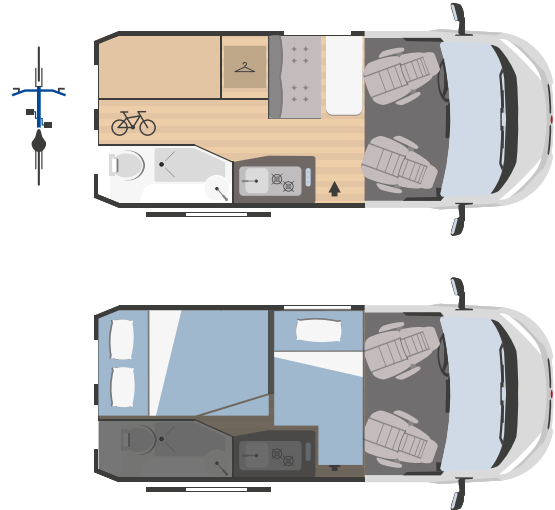

NEW

HORUS 12

FIAT
PROFESSIONAL

↔
5143x2050

MECÁNICA

Motorización	Fiat Ducato
Distancia entre ejes (mm)	3450
Cilindrada (L)	2,2
Potencia máxima (kW - CV)	103-140
Radio	bajo pedido

MEDIDAS Y PESOS

Longitud externa (mm)	5413
Anchura externa - anchura interna (mm)	2050 - 1850
Altura externa - altura interna (mm)	2659 - 1875
Plazas homologadas	4
Peso máximo total (kg)***	3500

CAMAS

Plazas de camas	2
Camas adicionales	1
Cama individual adicional comedor central	1100x1820 (1320)
Cama de matrimonio adicional comedor central	-
Cama de matrimonio adicional comedor posterior	-
Cama individual posterior	-
Cama de matrimonio posterior	1200x1900

DEPÓSITO

Agua potable (interno)***	20 + 65 l.
Recuperación aguas grises	90 l.
Depósito anticongelante	bajo pedido
Arcón bombonas gas	(1+1) x 11:13 kg

EQUIPAMIENTO

Calefacción a gas	Combi C4
Calentador de agua	Combi C4
Asientos giratorios en cabina	✓
Claraboya panorámica zona día	✓
Oscurecedor de la cabina de conducción	✓
Frigorífico	70 l.
Nr. Hornillos Cocina	2
Extractor de humos	-
Horno	-
Puerta cédula con contrapuerta mosquitera	bajo pedido
Baca con escalera	bajo pedido
Batería suplementaria	bajo pedido
Fundas asientos en cabina	bajo pedido
Porta bicicletas	bajo pedido
Alarma	bajo pedido
Luz exterior	bajo pedido
Disposición eléctrica del enganche de remolque	bajo pedido

***para la información legal sobre los pesos, consulte la página 133