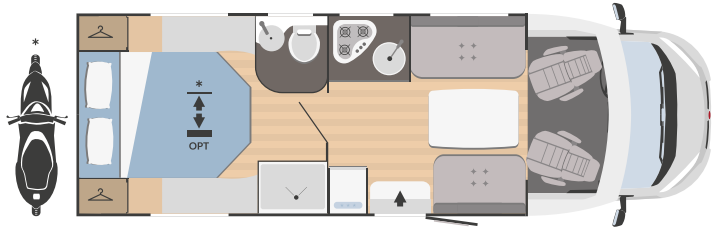

NEW

SARUS
66 PLUS

FIAT
PROFESSIONAL

↔
7443x2340