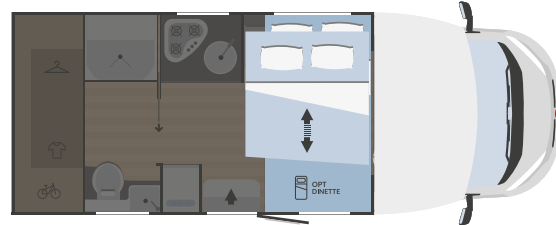

1050x630

MECÁNICA

Motorización	Fiat Ducato
Distancia entre ejes (mm)	4035
Cilindrada (L)	2,2
Potencia máxima (kW-CV)	103-140*
Radio	bajo pedido

MEDIDAS Y PESOS

Longitud externa (mm)	6450
Anchura externa - anchura interna (mm)	2340 - 2200
Altura externa - altura interna (mm)	2940 - 2075
Espesor suelo - paredes - techo (mm)	56 - 30 - 30
Plazas homologadas	4
Peso máximo total (kg) ^{***}	3500