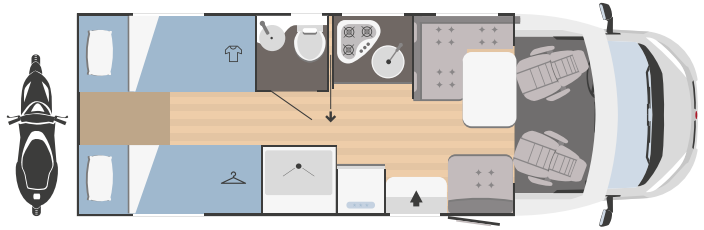

SUPER BRIG

95 PLUS

↔
7293x2340