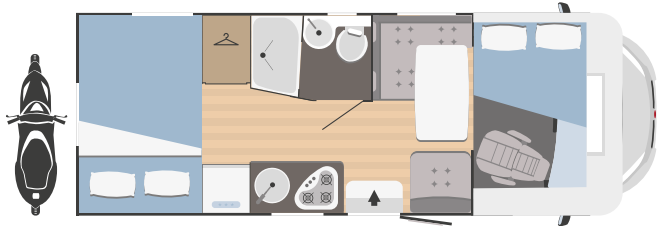

SUPER BRIG

687 TC

FIAT
PROFESSIONAL

↔
6838x2340