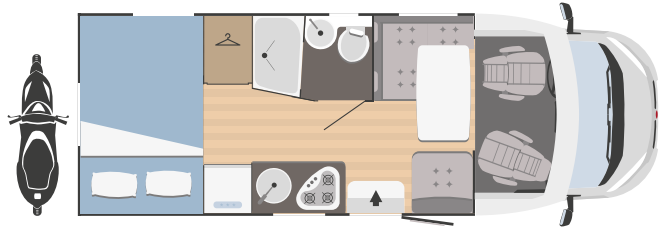

SUPER BRIG

87 PLUS

FIAT
PROFESSIONAL

↔
6838x2340