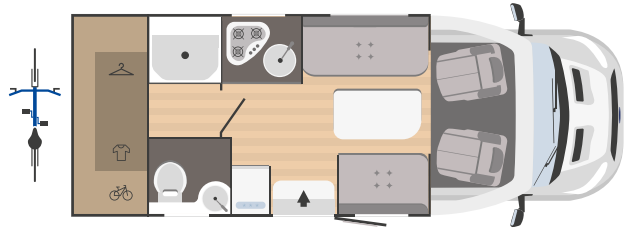

*bajo pedido hay disponible la motorización Ford Transit 121 kW - 165 CV

***para la información legal sobre los pesos, consulte la página 133

KILIG 67 PLUS

6449x2340

4

4
(2 opt)

1050x630

MECÁNICA