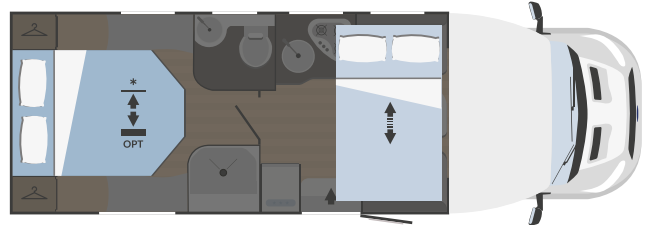

# KILIG 66 PLUS

↔  
**7338x2340**

**750x850**  
(1150x850 opt)