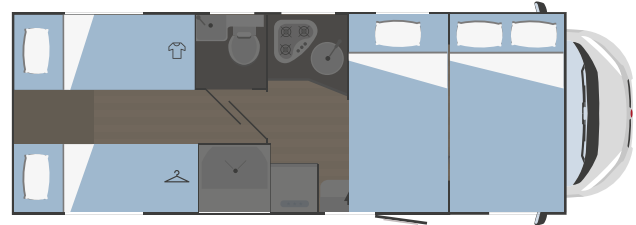

4
(+1 opt)

5
(1 opt)

1050x750