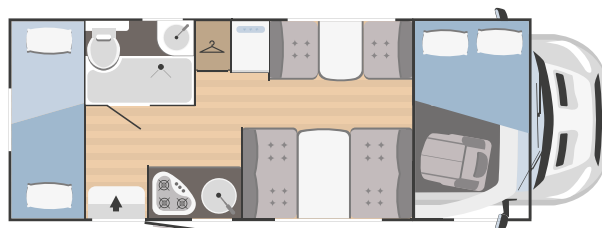

KILIG 9

6970x2340

7

6+1
(2+1 opt)

1150x650

MECÁNICA

Motorización	Ford Transit
Distancia entre ejes (mm)	3750
Cilindrada (L)	2,0
Potencia máxima (kW-CV)	96-130*
Radio	✓

MEDIDAS Y PESOS

Longitud externa (mm)	6970
Anchura externa - anchura interna (mm)	2340 - 2200
Altura externa - altura interna (mm)	3040 - 2060
Espesor suelo - paredes - techo (mm)	56 - 30 - 30
Plazas homologadas	7
Peso máximo total (kg)***	3500

CAMAS

Plazas de camas	4
Plazas de camas opcionales	2+1
Cama de matrimonio capuchina	1400x2200
Cama individual adicional comedor central opcional	680x1600
Cama de matrimonio adicional comedor central opcional	1290x1890
Cama de matrimonio adicional comedor posterior opcional	-
Cama individual posterior	-
Cama de matrimonio posterior	-
Litera	800x2200
Elevación trasera cama de matrimonio	-

DEPÓSITO

Agua potable (interno)***	20 + 65 l.
Recuperación aguas grises	120 l.
Depósito anticongelante	bajo pedido
Arcón bombonas gas	(1+1) x 11:13 kg

EQUIPAMIENTO

Calefacción a gas	Combi C4
Calentador de agua	Combi C4
Asientos giratorios en cabina	✓
Claraboya panorámica zona día	bajo pedido
Claraboya panorámica	-
Frigorífico	141 l.
Nr. Hornillos Cocina	3
Extractor de humos	bajo pedido
Horno	bajo pedido
Arcón garaje Altura (mm) x Anchura (mm)	1150x650
Oscurecedor de la cabina de conducción	bajo pedido
Puerta cédula con contrapuerta mosquitera	bajo pedido
Soporte TV	bajo pedido
Baca con escalera	bajo pedido
Batería suplementaria	bajo pedido
Fundas asientos en cabina	bajo pedido
Pies de apoyo exterior	bajo pedido
Porta bicicletas	bajo pedido
Alarma	bajo pedido
Luz exterior	bajo pedido

*bajo pedido hay disponible la motorización Ford Transit 121 kW - 165 CV

***para la información legal sobre los pesos, consulte la página 133