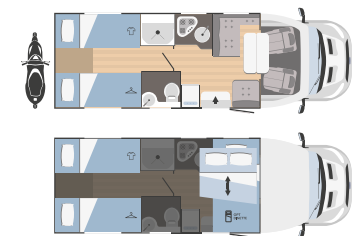

KILIG 77 PLUS	KILIG 95 PLUS
↔ Longitud externa x Anchura externa (mm)	6970x2340	7308x2340
👤 Plazas homologadas	5	5
🛏 Plazas de camas	7 (3 opt)	5
🚗 Arcón garaje Altura (mm) x Anchura (mm)	550x700	1050x850