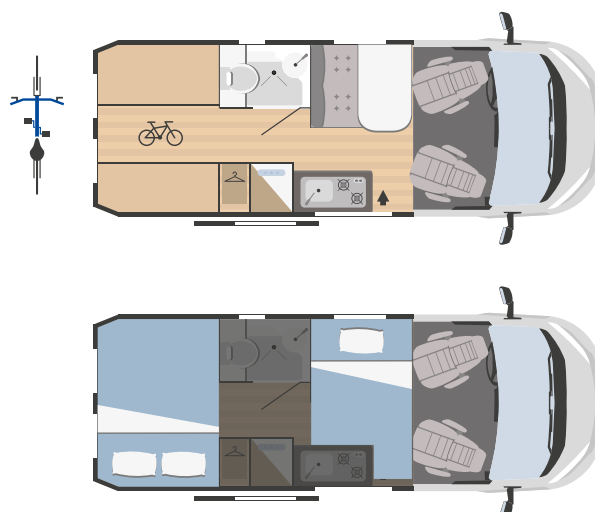

HORUS 38

FIAT
PROFESSIONAL

5998x2050

4

3

MECÁNICA

Motorización	Fiat Ducato
Distancia entre ejes (mm)	4035
Cilindrada (L)	2,2
Potencia máxima (kW - CV)	103-140*
Radio	bajo pedido

MEDIDAS Y PESOS

Longitud externa (mm)	5998
Anchura externa - anchura interna (mm)	2050 - 1850
Altura externa - altura interna (mm)	2659 - 1875
Plazas homologadas	4
Peso máximo total (kg)**	3500

CAMAS

Plazas de camas	2
Camas adicionales	1
Cama individual adicional comedor central	1150x1820 (1400)
Cama de matrimonio adicional comedor central	-
Cama de matrimonio adicional comedor posterior	-
Cama individual posterior	-
Cama de matrimonio posterior	1350x1920

DEPÓSITO

Agua potable (interno)**	20 + 65 l.
Recuperación aguas grises	90 l.
Depósito anticongelante	bajo pedido
Arcón bombonas gas	(1+1) x 11:13 kg

EQUIPAMIENTO

Calefacción a gas	Combi C4
Calentador de agua	Combi C4
Asientos giratorios en cabina	✓
Claraboya panorámica zona día	✓
Oscurecedor de la cabina de conducción	✓
Frigorífico	90 l. (141 l. bajo pedido)
Nr. Hornillos Cocina	2
Extractor de humos	-
Horno	bajo pedido (NO frigorífico 141 l.)
Puerta cédula con contrapuerta mosquitera	bajo pedido
Soporte TV	bajo pedido
Baca con escalera	bajo pedido
Batería suplementaria	bajo pedido
Fundas asientos en cabina	bajo pedido
Porta bicicletas	bajo pedido
Alarma	bajo pedido
Luz exterior	bajo pedido
Disposición eléctrica del enganche de remolque	bajo pedido

*bajo pedido hay disponible la motorización Fiat Ducato 88 kW - 120 CV

***para la información legal sobre los pesos, consulte la página 133