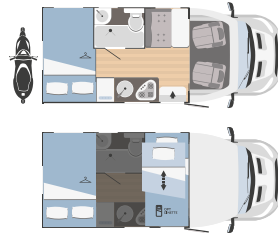

KILIG 18 PLUS	KILIG 66 PLUS
↔ Longitud externa x Anchura externa (mm)	5953x2340	7338x2340
👤 Plazas homologadas	4	4
🛏 Plazas de camas	4 (1 opt)	4
🚗 Arcón garaje Altura (mm) x Anchura (mm)	1000x650	750x850 (1150x850 opt)