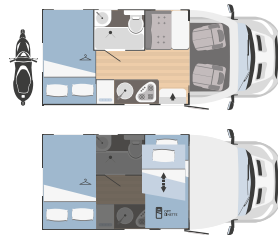

KILIG 18 PLUS	KILIG 66 PLUS
↔ Longitud externa x Anchura externa (mm)	5953x2340	7338x2340
👤 Plazas homologadas	4	4
🛏 Plazas de camas	4 (1 opt)	4
🚗 Arcón garaje Altura (mm) x Anchura (mm)	1000x650	750x850 (1150x850 opt)