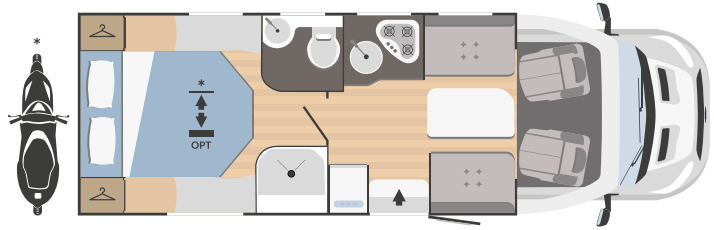

# KILIG 66 PLUS

↔  
**7338x2340**

**750x850**  
(1150x850 opt)