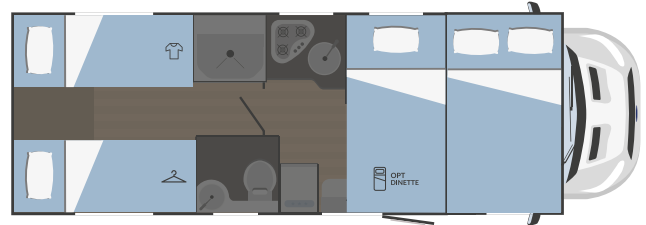

*bajo pedido hay disponible la motorización Ford Transit 121 kW - 165 CV

***para la información legal sobre los pesos, consulte la página 133

KILIG 695

↔
7308x2340

5

5
(1 opt)

1050x850

MECÁNICA