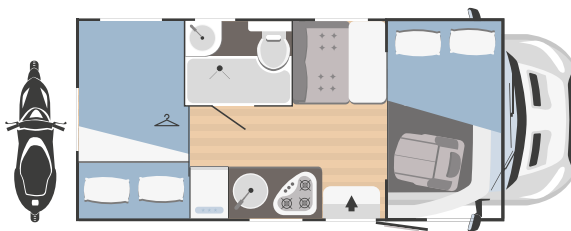

KILIG 4

5953x2340

4

5

(1 opt)

1000x650

MECÁNICA

Motorización	Ford Transit
Distancia entre ejes (mm)	3300
Cilindrada (L)	2,0
Potencia máxima (kW-CV)	96-130*
Radio	✓

MEDIDAS Y PESOS

Longitud externa (mm)	5953
Anchura externa - anchura interna (mm)	2340 - 2200
Altura externa - altura interna (mm)	3040 - 2060
Espesor suelo - paredes - techo (mm)	56 - 30 - 30
Plazas homologadas	4
Peso máximo total (kg)***	3500

CAMAS

Plazas de camas	4
Plazas de camas opcionales	1
Cama de matrimonio capuchina	1400x2200
Cama individual adicional comedor central opcional	1050x2200
Cama de matrimonio adicional comedor central opcional	-
Cama de matrimonio adicional comedor posterior opcional	-
Cama individual posterior	-
Cama de matrimonio posterior	1230x2200
Litera	-
Elevación trasera cama de matrimonio	-

DEPÓSITO

Agua potable (interno)***	20 + 65 l.
Recuperación aguas grises	73 l.
Depósito anticongelante	bajo pedido
Arcón bombonas gas	(1+1) x 11:13 kg

EQUIPAMIENTO

Calefacción a gas	Combi C4
Calentador de agua	Combi C4
Asientos giratorios en cabina	✓
Claraboya panorámica zona día	-
Claraboya panorámica	-
Frigorífico	141 l.
Nr. Hornillos Cocina	3
Extractor de humos	bajo pedido
Horno	bajo pedido
Arcón garaje Altura (mm) x Anchura (mm)	1000x650
Oscurecedor de la cabina de conducción	bajo pedido
Puerta cédula con contrapuerta mosquitera	bajo pedido
Soporte TV	bajo pedido
Baca con escalera	bajo pedido
Batería suplementaria	bajo pedido
Fundas asientos en cabina	bajo pedido
Pies de apoyo exterior	bajo pedido
Porta bicicletas	bajo pedido
Alarma	bajo pedido
Luz exterior	bajo pedido

*bajo pedido hay disponible la motorización Ford Transit 121 kW - 165 CV

***para la información legal sobre los pesos, consulte la página 133