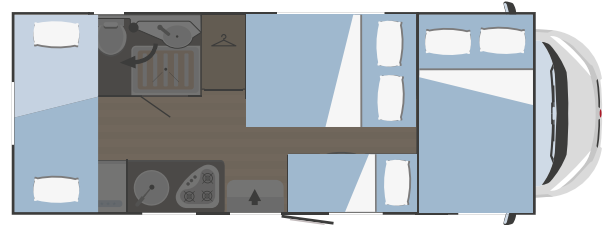

6+1

(2+1 opt)

1150x650

MECÁNICA

Motorización	Fiat Ducato
Distancia entre ejes (mm)	4035
Cilindrada (L)	2,2
Potencia máxima (kW-CV)	103-140*
Radio	bajo pedido

MEDIDAS Y PESOS

Longitud externa (mm)	6964
Anchura externa - anchura interna (mm)	2340 - 2200
Altura externa - altura interna (mm)	3050 - 2075
Espesor suelo - paredes - techo (mm)	56 - 30 - 30
Plazas homologadas	6 (+1 opt 4400 kg)
Peso máximo total (kg)***	3500