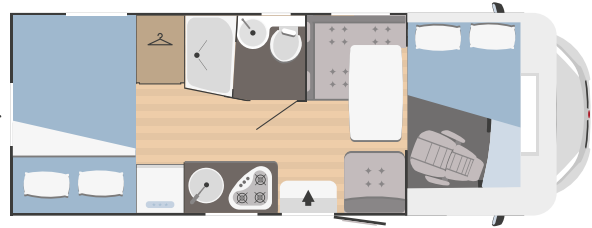

SUPER BRIG

687 TC

FIAT
PROFESSIONAL

↔
6838x2340