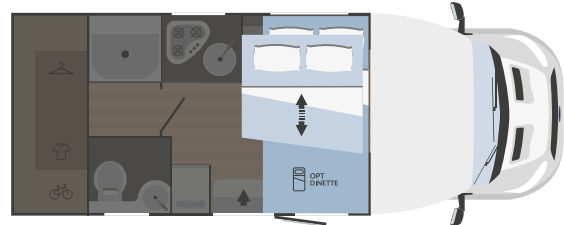

# KILIG 67 PLUS

6449x2340

4

4  
(2 opt)

1050x630