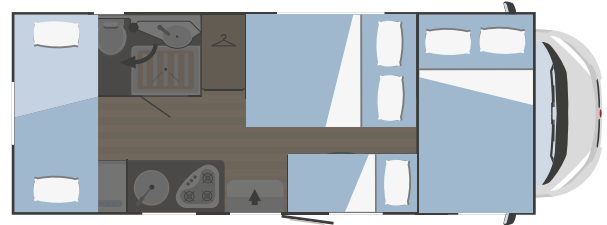

6
(+1 opt
4400 kg)

6+1
(2+1 opt)

1150x650