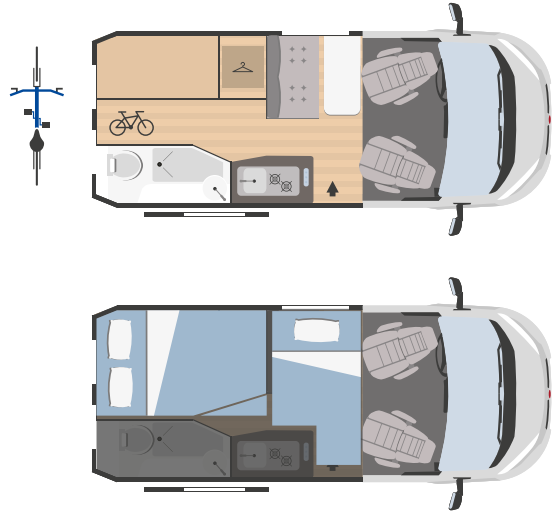

NEW

HORUS 12

FIAT
PROFESSIONAL

↔
5143x2050

4

3

MECÁNICA

Motorización	Fiat Ducato
Distancia entre ejes (mm)	3450
Cilindrada (L)	2,2
Potencia máxima (kW - CV)	103-140
Radio	bajo pedido

MEDIDAS Y PESOS

Longitud externa (mm)	5413
Anchura externa - anchura interna (mm)	2050 - 1850
Altura externa - altura interna (mm)	2659 - 1875
Plazas homologadas	4
Peso máximo total (kg)***	3500

CAMAS

Plazas de camas	2
Camas adicionales	1
Cama individual adicional comedor central	1100x1820 (1320)
Cama de matrimonio adicional comedor central	-
Cama de matrimonio adicional comedor posterior	-
Cama individual posterior	-
Cama de matrimonio posterior	1200x1900

DEPÓSITO

Agua potable (interno)***	20 + 65 l.
Recuperación aguas grises	90 l.
Depósito anticongelante	bajo pedido
Arcón bombonas gas	(1+1) x 11:13 kg

EQUIPAMIENTO

Calefacción a gas	Combi C4
Calentador de agua	Combi C4
Asientos giratorios en cabina	✓
Claraboya panorámica zona día	✓
Oscurecedor de la cabina de conducción	✓
Frigorífico	70 l.
Nr. Hornillos Cocina	2
Extractor de humos	-
Horno	-
Puerta cédula con contrapuerta mosquitera	bajo pedido
Soporte TV	bajo pedido
Baca con escalera	bajo pedido
Batería suplementaria	bajo pedido
Fundas asientos en cabina	bajo pedido
Porta bicicletas	bajo pedido
Alarma	bajo pedido
Luz exterior	bajo pedido
Disposición eléctrica del enganche de remolque	bajo pedido

***para la información legal sobre los pesos, consulte la página 133