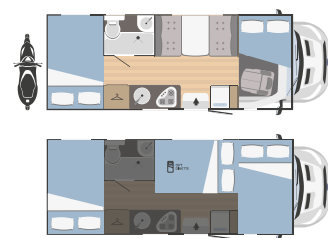

## Modelos y plantas

	KILIG 4	KILIG 5
↔ Longitud externa x Anchura externa (mm)	5953x2340	6970x2340
👤 Plazas homologadas	4	6
🛏 Plazas de camas	5 (1 opt)	6 (2 opt)
🚗 Arcón garaje Altura (mm) x Anchura (mm)	1000x650	1280x850 (1080x850 opt)