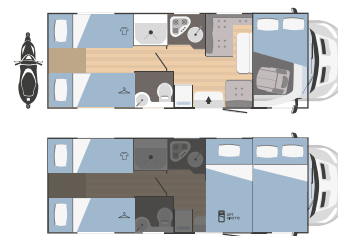

KILIG 669	KILIG 695
↔ Longitud externa x Anchura externa (mm)	7308x2340	7308x2340
👤 Plazas homologadas	5	5
🛏 Plazas de camas	5 (1 opt)	5 (1 opt)
🚗 Arcón garaje Altura (mm) x Anchura (mm)	750x850 (1150x850 opt)	1050x850