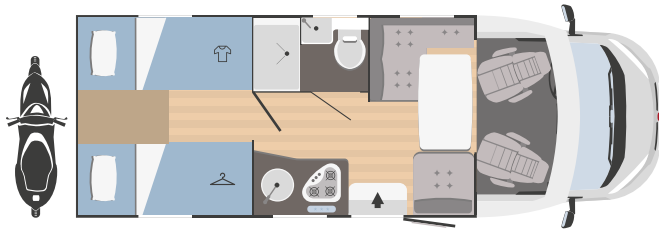

NEW

SARUS **
98 P

FIAT
PROFESSIONAL

↔
6878x2340