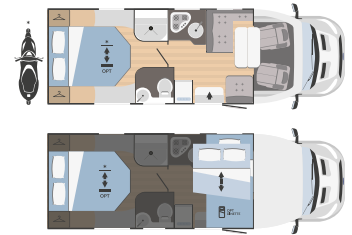

KILIG 67 PLUS	KILIG 69 PLUS
↔ Longitud externa x Anchura externa (mm)	6449x2340	7308x2340
👤 Plazas homologadas	4	5
🛏 Plazas de camas	4 (2 opt)	5 (1 opt)
🚗 Arcón garaje Altura (mm) x Anchura (mm)	1050x630	750x850 (1150x850 opt)

NEW