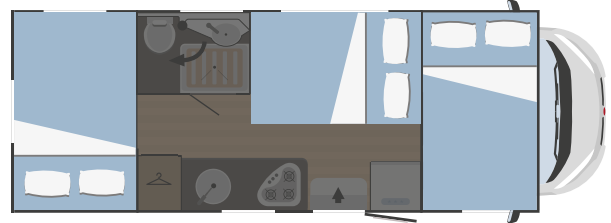

1280x850
(1080x850 opt)

MECÁNICA

Motorización	Fiat Ducato
Distancia entre ejes (mm)	3800
Cilindrada (L)	2,2
Potencia máxima (kW-CV)	103-140*
Radio	bajo pedido

MEDIDAS Y PESOS

Longitud externa (mm)	6991
Anchura externa - anchura interna (mm)	2340 - 2200
Altura externa - altura interna (mm)	3050 - 2075
Espesor suelo - paredes - techo (mm)	56 - 30 - 30
Plazas homologadas	6
Peso máximo total (kg)***	3500