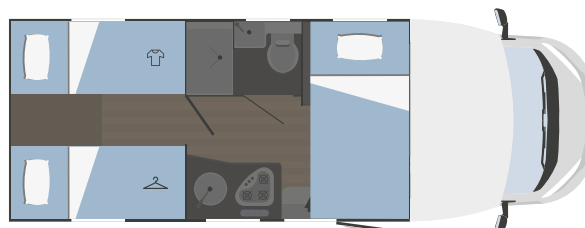

1050x850

MECÁNICA

Motorización	Fiat Ducato
Distancia entre ejes (mm)	3800
Cilindrada (L)	2,2
Potencia máxima (kW-CV)	103-140*
Radio	bajo pedido

MEDIDAS Y PESOS

Longitud externa (mm)	6878
Anchura externa - anchura interna (mm)	2340 - 2200
Altura externa - altura interna (mm)	2940 - 2075
Espesor suelo - paredes - techo (mm)	56 - 30 - 30
Plazas homologadas	5
Peso máximo total (kg)***	3500