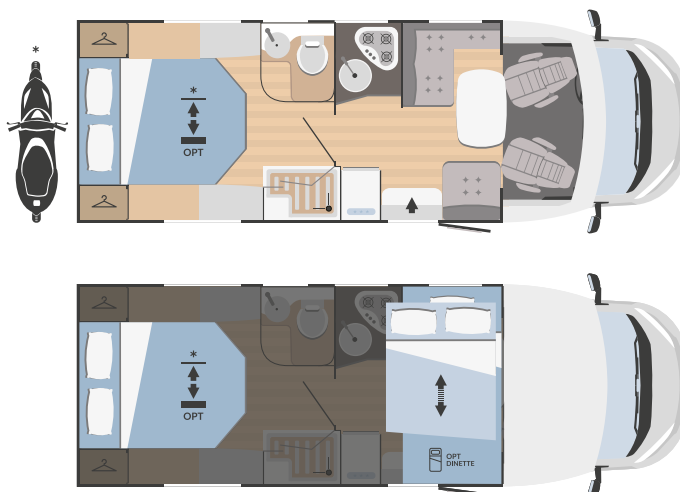

NEW

SARUS
69 PLUS

FIAT
PROFESSIONAL

↔
7158x2340

5

5
(1 opt)

750x750
(1200x750 opt)

MECÁNICA

Motorización	Fiat Ducato
Distancia entre ejes (mm)	4035
Cilindrada (L)	2,2
Potencia máxima (kW-CV)	103-140*
Radio	bajo pedido

MEDIDAS Y PESOS

Longitud externa (mm)	7158
Anchura externa - anchura interna (mm)	2340 - 2200
Altura externa - altura interna (mm)	2940 - 2075
Espesor suelo - paredes - techo (mm)	56 - 30 - 30
Plazas homologadas	5
Peso máximo total (kg)^{***}	3500

CAMAS

Plazas de camas	4
Plazas de camas opcionales	1
Cama individual adicional comedor central opcional	1100x2000
Cama de matrimonio adicional comedor central opcional	-
Cama de matrimonio adicional comedor posterior opcional	-
Cama basculante delantera	1220x2000
Capacidad estática máxima cama basculante (kg)	250
Cama individual posterior	-
Cama de matrimonio posterior	1400x1900
Litera	-
Elevación trasera cama de matrimonio	bajo pedido

DEPÓSITO

Agua potable (interno)^{***}	20 + 65 l.
Recuperación aguas grises	100 l.
Depósito anticongelante	bajo pedido
Arcón bombonas gas	(1+1) x 11:13 kg

EQUIPAMIENTO

Calefacción a gas	Combi C4
Calentador de agua	Combi C4
Asientos giratorios en cabina	✓
Claraboya panorámica zona día	-
Claraboya panorámica	bajo pedido
Frigorífico	141 l.
Nr. Hornillos Cocina	3
Extractor de humos	bajo pedido
Horno	bajo pedido
Arcón garaje Altura (mm) x Anchura (mm)	750x750 (1200x750 bajo pedido)
Oscurecedor de la cabina de conducción	bajo pedido
Puerta cédula con contrapuerta mosquitera	bajo pedido
Soporte TV	bajo pedido
Baca con escalera	bajo pedido
Batería suplementaria	bajo pedido
Fundas asientos en cabina	bajo pedido
Pies de apoyo exterior	bajo pedido
Porta bicicletas	bajo pedido
Alarma	bajo pedido
Luz exterior	bajo pedido

*bajo pedido hay disponible la motorización Fiat Ducato 132 kW - 180 CV

***para la información legal sobre los pesos, consulte la página 133