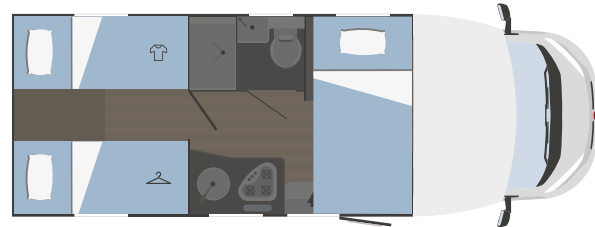

5

5
(3 opt)

1050x850