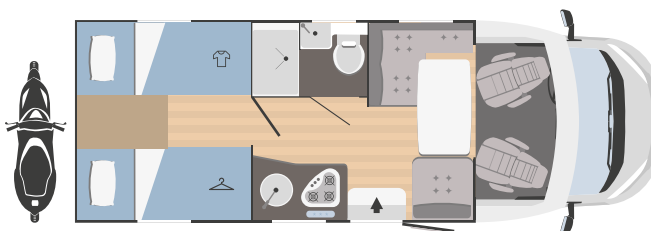

NEW

SARUS **
98 P

FIAT
PROFESSIONAL

↔
6878x2340