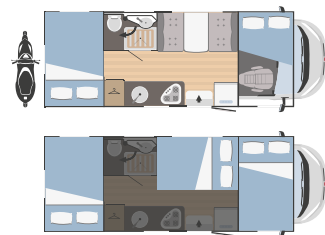

## Modelos y plantas

	SARUS 3	SARUS 5
↔ Longitud externa x Anchura externa (mm)	6423x2340	6991x2340
👤 Plazas homologadas	6	6
🛏 Plazas de camas	6 (2 opt)	6 (2 opt)
🚗 Arcón garaje Altura (mm) x Anchura (mm)	450x1000	1280x850 (1080x850 opt)