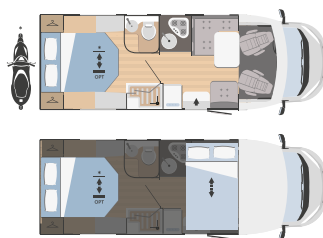

SUPER BRIG 69 PLUS	
↔ Longitud externa x Anchura externa (mm)	7158x2340
👤 Plazas homologadas	4
🛏 Plazas de camas	4
🚗 Arcón garaje Altura (mm) x Anchura (mm)	750x750 (1200x750 opt)