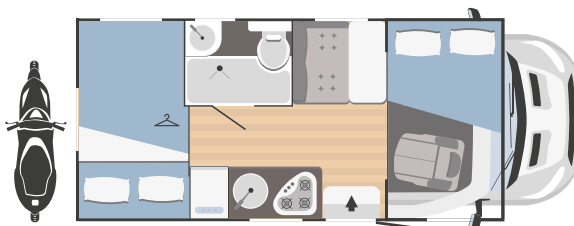

KILIG 4

5953x2340