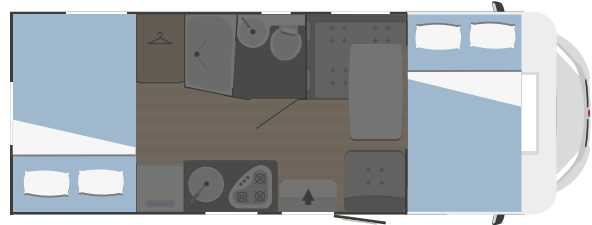

4

4

1280x850
(1080x850 opt)