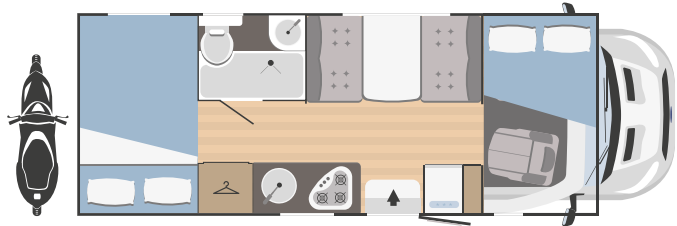

KILIG 5

↔
6970x2340