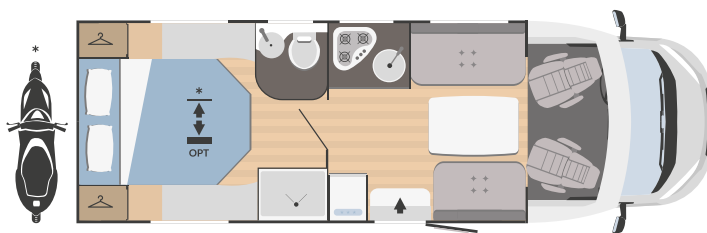

FIAT
PROFESSIONAL

↔
7443x2340

4

4

750x770
(1200x770 opt)

MECÁNICA

Motorización	Fiat Ducato
Distancia entre ejes (mm)	4035
Cilindrada (L)	2,2
Potencia máxima (kW-CV)	103-140*
Radio	bajo pedido

MEDIDAS Y PESOS