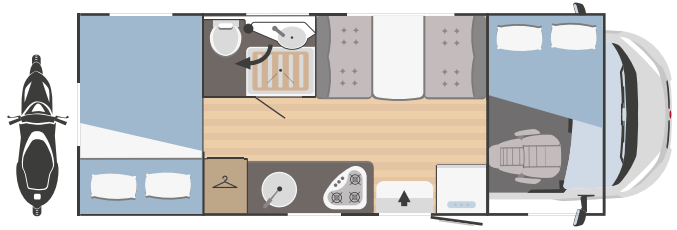

NEW

SARUS
5

FIAT
PROFESSIONAL

↔
6991x2340