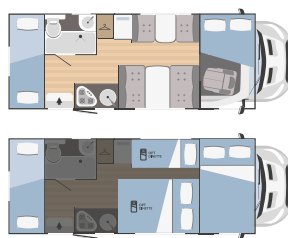

## Modelos y plantas

	KILIG 4	KILIG 5
↔ Longitud externa x Anchura externa (mm)	5953x2340	6970x2340
👤 Plazas homologadas	4	6
🛏 Plazas de camas	5 (1 opt)	6 (2 opt)
🚗 Arcón garaje Altura (mm) x Anchura (mm)	1000x650	1280x850 (1080x850 opt)