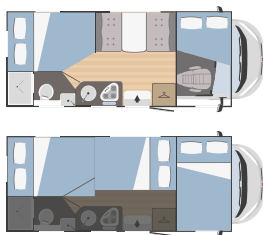

## Modelos y plantas

	SARUS 3	SARUS 5
↔ Longitud externa x Anchura externa (mm)	6423x2340	6991x2340
👤 Plazas homologadas	6	6
🛏 Plazas de camas	6 (2 opt)	6 (2 opt)
🚗 Arcón garaje Altura (mm) x Anchura (mm)	450x1000	1280x850 (1080x850 opt)