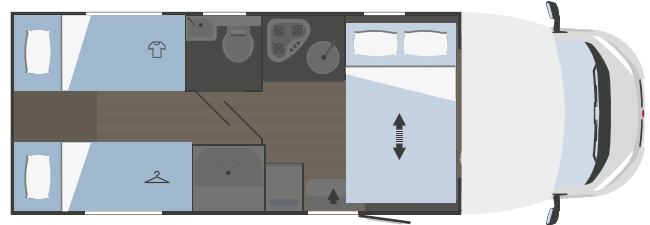

FIAT
PROFESSIONAL

↔
7443x2340

4

4

1050x750

MECÁNICA

Motorización	Fiat Ducato
Distancia entre ejes (mm)	4035
Cilindrada (L)	2,2
Potencia máxima (kW-CV)	103-140*
Radio	bajo pedido

MEDIDAS Y PESOS