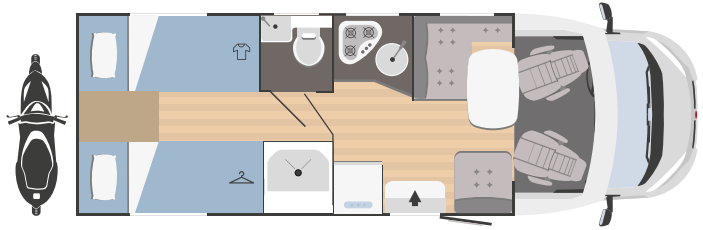

NEW

SARUS
95 PLUS

FIAT
PROFESSIONAL

↔
7293x2340