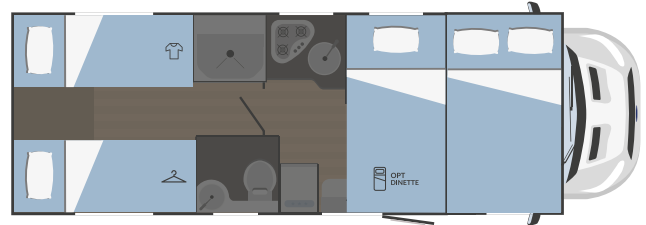

5

5
(1 opt)

1050x850