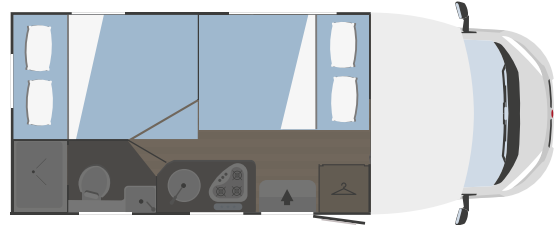

NEW

SARUS **
12 P

FIAT
PROFESSIONAL

↔
6423x2340

6

6
(4 opt)

450x1000

MECÁNICA

Motorización	Fiat Ducato
Distancia entre ejes (mm)	3800
Cilindrada (L)	2,2
Potencia máxima (kW-CV)	103-140*
Radio	bajo pedido

MEDIDAS Y PESOS

Longitud externa (mm)	6423
Anchura externa - anchura interna (mm)	2340 - 2200
Altura externa - altura interna (mm)	2940 - 2075
Espesor suelo - paredes - techo (mm)	56 - 30 - 30
Plazas homologadas	6
Peso máximo total (kg)**	3500

CAMAS

Plazas de camas	2
Plazas de camas opcionales	4
Cama individual adicional	-
comedor central opcional	-
Cama de matrimonio adicional	1290x1890
comedor central opcional	-
Cama de matrimonio adicional	-
comedor posterior opcional	-
Cama basculante delantera opcional	1380x2000
Capacidad estática máxima cama basculante (kg)	250
Cama individual posterior	-
Cama de matrimonio posterior	1385x2056
Litera	-
Elevación trasera cama de matrimonio	-

DEPÓSITO

Agua potable (interno)**	20 + 65 l.
Recuperación aguas grises	100 l.
Depósito anticongelante	bajo pedido
Arcón bombonas gas	(1+1) x 11:13 kg

EQUIPAMIENTO

Calefacción a gas	Combi C4
Calentador de agua	Combi C4
Asientos giratorios en cabina	✓
Claraboya panorámica zona día	bajo pedido
Claraboya panorámica	bajo pedido
Frigorífico	89 l. (141 l. bajo pedido)
Nr. Hornillos Cocina	3
Extractor de humos	bajo pedido
Horno	bajo pedido
Arcón garaje Altura (mm)	450x1000
x Anchura (mm)	
Oscurecedor de la cabina de conducción	bajo pedido
Puerta cédula con contrapuerta mosquitera	bajo pedido
Soporte TV	bajo pedido
Baca con escalera	bajo pedido
Batería suplementaria	bajo pedido
Fundas asientos en cabina	bajo pedido
Pies de apoyo exterior	bajo pedido
Porta bicicletas	bajo pedido
Alarma	bajo pedido
Luz exterior	bajo pedido

*bajo pedido hay disponible la motorización Fiat Ducato 132 kW - 180 CV

**También disponible con cama basculante (OPT)

***para la información legal sobre los pesos, consulte la página 133