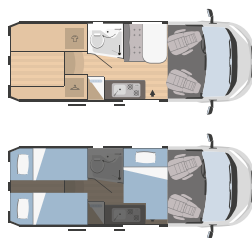

Modelos y plantas

NEW

	HORUS 12	HORUS 38
↔ Longitud externa x Anchura externa (mm)	5413x2050	5998x2050
👤 Plazas homologadas	4	4
🛏 Plazas de camas	3	3

NEW

	HORUS 45	HORUS 54
↔ Longitud externa x Anchura externa (mm)	5998x2050	5413x2050
👤 Plazas homologadas	4	4
🛏 Plazas de camas	5	3