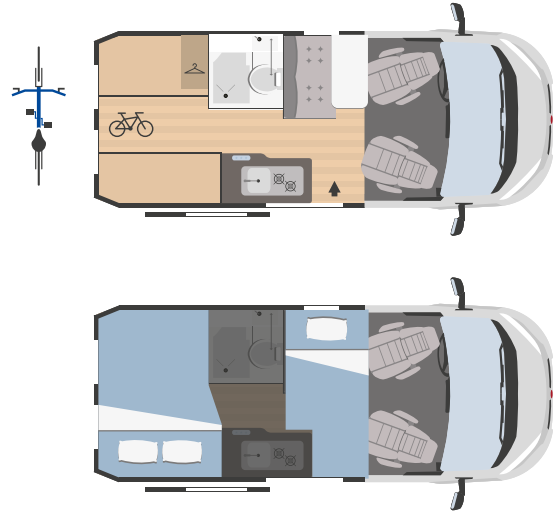

NEW

HORUS

54

↔
5413x2050

4

3

MECÁNICA

Motorización	Fiat Ducato
Distancia entre ejes (mm)	3450
Cilindrada (L)	2,2
Potencia máxima (kW - CV)	103-140
Radio	bajo pedido

MEDIDAS Y PESOS

Longitud externa (mm)	5413
Anchura externa - anchura interna (mm)	2050 - 1850
Altura externa - altura interna (mm)	2659 - 1875
Plazas homologadas	4
Peso máximo total (kg)^{***}	3500

CAMAS

Plazas de camas	2
Camas adicionales	1
Cama individual adicional comedor central	900x1820
Cama de matrimonio adicional comedor central	-
Cama de matrimonio adicional comedor posterior	-
Cama individual posterior	-
Cama de matrimonio posterior	1320x1920

DEPÓSITO

Agua potable (interno)^{***}	20 + 59 l.
Recuperación aguas grises	90 l.
Depósito anticongelante	bajo pedido
Arcón bombonas gas	(1+1) x 11:13 kg

EQUIPAMIENTO

Calefacción a gas	Combi C4
Calentador de agua	Combi C4
Asientos giratorios en cabina	✓
Claraboya panorámica zona día	✓
Oscurecedor de la cabina de conducción	✓
Frigorífico	70 l.
Nr. Hornillos Cocina	2
Extractor de humos	-
Horno	-
Puerta cédula con contrapuerta mosquitera	bajo pedido
Soporte TV	bajo pedido
Baca con escalera	bajo pedido
Batería suplementaria	bajo pedido
Fundas asientos en cabina	bajo pedido
Porta bicicletas	bajo pedido
Alarma	bajo pedido
Luz exterior	bajo pedido
Disposición eléctrica del enganche de remolque	bajo pedido

***para la información legal sobre los pesos, consulte la página 133