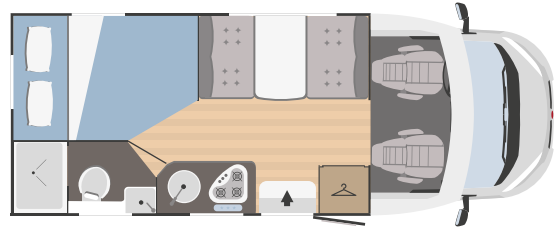

(4 opt)

450x1000

MECÁNICA

Motorización	Fiat Ducato
Distancia entre ejes (mm)	3800
Cilindrada (L)	2,2
Potencia máxima (kW-CV)	103-140*
Radio	bajo pedido

MEDIDAS Y PESOS

Longitud externa (mm)	6423
Anchura externa - anchura interna (mm)	2340 - 2200
Altura externa - altura interna (mm)	2940 - 2075
Espesor suelo - paredes - techo (mm)	56 - 30 - 30
Plazas homologadas	6
Peso máximo total (kg)**	3500