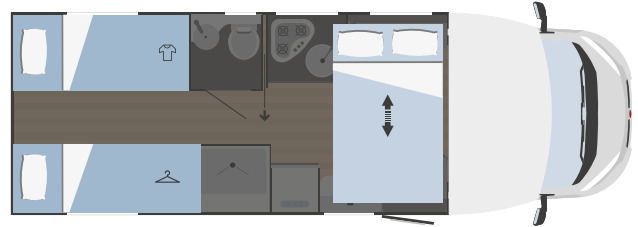

4

4

1050x750