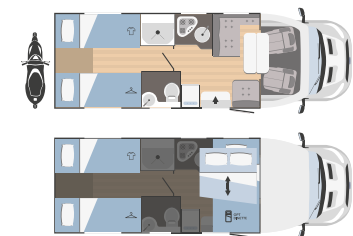

KILIG 77 PLUS	KILIG 95 PLUS
↔ Longitud externa x Anchura externa (mm)	6970x2340	7308x2340
👤 Plazas homologadas	5	5
🛏 Plazas de camas	7 (3 opt)	5
🚗 Arcón garaje Altura (mm) x Anchura (mm)	550x700	1050x850