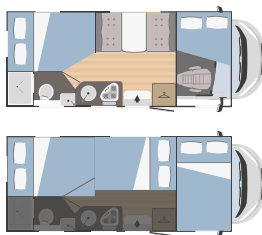

Plato de ducha a ras y WC separados con puertas modulares

WC y cabina de ducha separados

Modelos y plantas

	SARUS 3	SARUS 5
↔ Longitud externa x Anchura externa (mm)	6423x2340	6991x2340
👤 Plazas homologadas	6	6
🛏 Plazas de camas	6 (2 opt)	6 (2 opt)
🚗 Arcón garaje Altura (mm) x Anchura (mm)	450x1000	1280x850 (1080x850 opt)