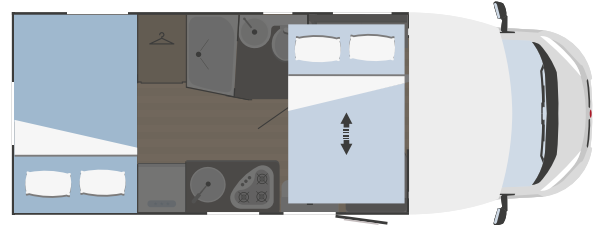

4

4

1280x850
(1080x850 opt)