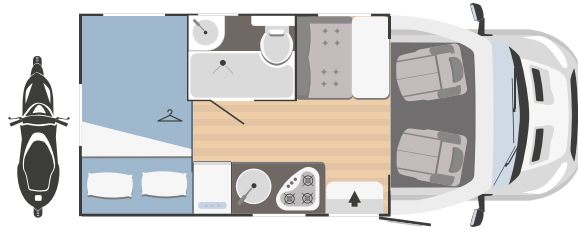

KILIG 18 PLUS

↔
5953x2340