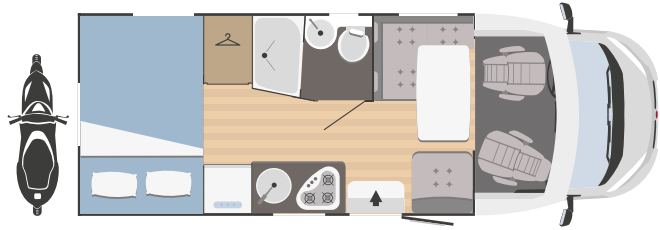

SUPER BRIG

87 PLUS

FIAT
PROFESSIONAL

↔
6838x2340