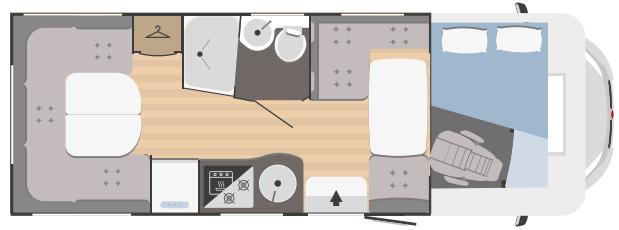

SUPER BRIG SUITE

FIAT
PROFESSIONAL

7093x2340

4

4

470x700

MECÁNICA

Motorización	Fiat Ducato
Distancia entre ejes (mm)	3800
Cilindrada (L)	2,2
Potencia máxima (kW-CV)	103-140*
Radio	bajo pedido

MEDIDAS Y PESOS

Longitud externa (mm)	7093
Anchura externa - anchura interna (mm)	2340 - 2200
Altura externa - altura interna (mm)	3050 - 2075
Espesor suelo - paredes - techo (mm)	56 - 30 - 30
Plazas homologadas	4
Peso máximo total (kg)***	3500

CAMAS

Plazas de camas	4
Camas adicionales	2
Cama de matrimonio capuchina	1400x2200
Cama individual adicional comedor central	-
Cama de matrimonio adicional comedor central	-
Cama de matrimonio adicional comedor posterior	-
Cama individual posterior	-
Cama de matrimonio posterior	-
Litera	-
Elevación trasera cama de matrimonio	-

DEPÓSITO

Agua potable (interno)***	20 + 65 l.
Recuperación aguas grises	100 l.
Depósito anticongelante	✓
Arcón bombonas gas	(1+1) x 11:13 kg

EQUIPAMIENTO

Calefacción a gas	Combi C6
Calentador de agua	Combi C6
Asientos giratorios en cabina	✓
Claraboya panorámica zona día	✓
Claraboya panorámica	-
Frigorífico	153 l.
Nr. Hornillos Cocina	3
Extractor de humos	✓
Horno	✓
Arcón garaje Altura (mm) x Anchura (mm)	470x700
Oscurecedor de la cabina de conducción	bajo pedido
Puerta cédula con contrapuerta mosquitera	✓
Soporte TV	✓
Baca con escalera	bajo pedido
Batería suplementaria	bajo pedido
Fundas asientos en cabina	✓
Pies de apoyo exterior	✓
Porta bicicletas	bajo pedido
Alarma	bajo pedido
Luz exterior	✓

*bajo pedido hay disponible la motorización Fiat Ducato 132 kW - 180 CV

***para la información legal sobre los pesos, consulte la página 133