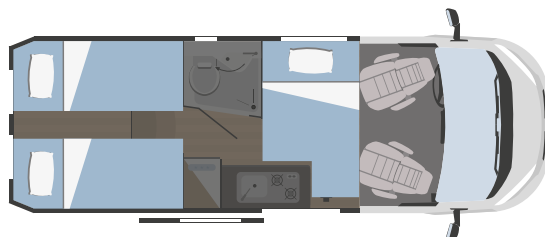

***para la información legal sobre los pesos, consulte la página 133

HORUS 95

↔
6363x2050

4

3

MECÁNICA

Motorización	Fiat Ducato
Distancia entre ejes (mm)	4035XL
Cilindrada (L)	2,2
Potencia máxima (kW - CV)	103-140
Radio	bajo pedido