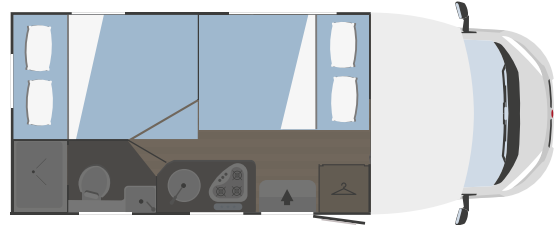

(4 opt)

450x1000

MECÁNICA

Motorización	Fiat Ducato
Distancia entre ejes (mm)	3800
Cilindrada (L)	2,2
Potencia máxima (kW-CV)	103-140*
Radio	bajo pedido

MEDIDAS Y PESOS

Longitud externa (mm)	6423
Anchura externa - anchura interna (mm)	2340 - 2200
Altura externa - altura interna (mm)	2940 - 2075
Espesor suelo - paredes - techo (mm)	56 - 30 - 30
Plazas homologadas	6
Peso máximo total (kg)**	3500