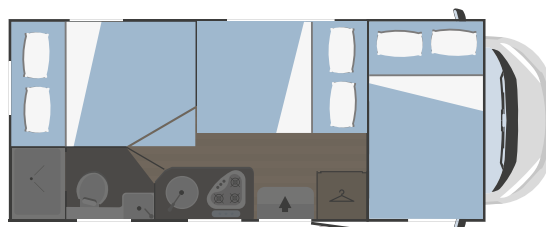

NEW

SARUS
3

FIAT
PROFESSIONAL

↔
6423x2340

6

6
(2 opt)

450x1000

MECÁNICA

Motorización	Fiat Ducato
Distancia entre ejes (mm)	3800
Cilindrada (L)	2,2
Potencia máxima (kW-CV)	103-140*
Radio	bajo pedido

MEDIDAS Y PESOS

Longitud externa (mm)	6423
Anchura externa - anchura interna (mm)	2340 - 2200
Altura externa - altura interna (mm)	3050 - 2075
Espesor suelo - paredes - techo (mm)	56 - 30 - 30
Plazas homologadas	6
Peso máximo total (kg)***	3500

CAMAS

Plazas de camas	4
Plazas de camas opcionales	2
Cama de matrimonio capuchina	1400x2200
Cama individual adicional comedor central opcional	-
Cama de matrimonio adicional comedor central opcional	1290x1890
Cama de matrimonio adicional comedor posterior opcional	-
Cama individual posterior	-
Cama de matrimonio posterior	1385x2056
Litera	-
Elevación trasera cama de matrimonio	-

DEPÓSITO

Agua potable (interno)***	20 + 65 l.
Recuperación aguas grises	100 l.
Depósito anticongelante	bajo pedido
Arcón bombonas gas	(1+1) x 11:13 kg

EQUIPAMIENTO

Calefacción a gas	Combi C4
Calentador de agua	Combi C4
Asientos giratorios en cabina	✓
Claraboya panorámica zona día	bajo pedido
Claraboya panorámica	-
Frigorífico	89 l. (141 l. bajo pedido)
Nr. Hornillos Cocina	3
Extractor de humos	bajo pedido
Horno	bajo pedido
Arcón garaje Altura (mm) x Anchura (mm)	450x1000
Oscurecedor de la cabina de conducción	bajo pedido
Puerta cédula con contrapuerta mosquitera	bajo pedido
Soporte TV	bajo pedido
Baca con escalera	bajo pedido
Batería suplementaria	bajo pedido
Fundas asientos en cabina	bajo pedido
Pies de apoyo exterior	bajo pedido
Porta bicicletas	bajo pedido
Alarma	bajo pedido
Luz exterior	bajo pedido

*bajo pedido hay disponible la motorización Fiat Ducato 132 kW - 180 CV

***para la información legal sobre los pesos, consulte la página 133