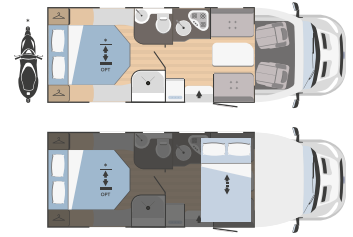

KILIG 18 PLUS	KILIG 66 PLUS
↔ Longitud externa x Anchura externa (mm)	5953x2340	7338x2340
👤 Plazas homologadas	4	4
🛏 Plazas de camas	4 (1 opt)	4
🚗 Arcón garaje Altura (mm) x Anchura (mm)	1000x650	750x850 (1150x850 opt)