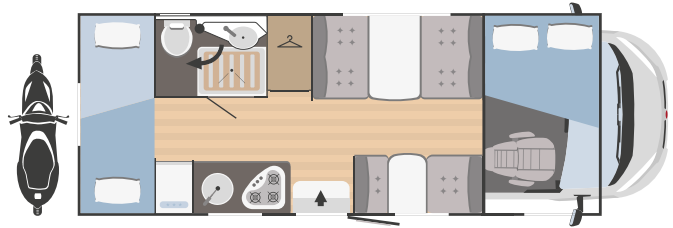

NEW

SARUS
9

FIAT
PROFESSIONAL

6964x2340