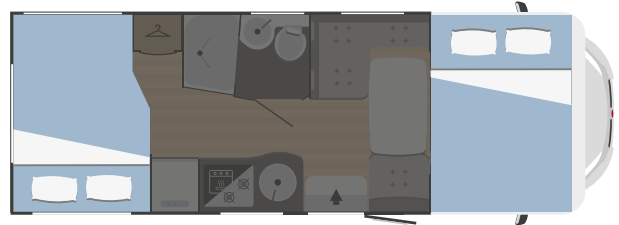

SUPER BRIG SUITE

FIAT
PROFESSIONAL

7093x2340

4

4

470x700

MECÁNICA

Motorización	Fiat Ducato
Distancia entre ejes (mm)	3800
Cilindrada (L)	2,2
Potencia máxima (kW-CV)	103-140*
Radio	bajo pedido

MEDIDAS Y PESOS

Longitud externa (mm)	7093
Anchura externa - anchura interna (mm)	2340 - 2200
Altura externa - altura interna (mm)	3050 - 2075
Espesor suelo - paredes - techo (mm)	56 - 30 - 30
Plazas homologadas	4
Peso máximo total (kg)***	3500

CAMAS

Plazas de camas	4
Camas adicionales	2
Cama de matrimonio capuchina	1400x2200
Cama individual adicional comedor central	-
Cama de matrimonio adicional comedor central	-
Cama de matrimonio adicional comedor posterior	-
Cama individual posterior	-
Cama de matrimonio posterior	-
Litera	-
Elevación trasera cama de matrimonio	-

DEPÓSITO

Agua potable (interno)***	20 + 65 l.
Recuperación aguas grises	100 l.
Depósito anticongelante	✓
Arcón bombonas gas	(1+1) x 11:13 kg

EQUIPAMIENTO

Calefacción a gas	Combi C6
Calentador de agua	Combi C6
Asientos giratorios en cabina	✓
Claraboya panorámica zona día	✓
Claraboya panorámica	-
Frigorífico	153 l.
Nr. Hornillos Cocina	3
Extractor de humos	✓
Horno	✓
Arcón garaje Altura (mm) x Anchura (mm)	470x700
Oscurecedor de la cabina de conducción	bajo pedido
Puerta cédula con contrapuerta mosquitera	✓
Soporte TV	✓
Baca con escalera	bajo pedido
Batería suplementaria	bajo pedido
Fundas asientos en cabina	✓
Pies de apoyo exterior	✓
Porta bicicletas	bajo pedido
Alarma	bajo pedido
Luz exterior	✓

*bajo pedido hay disponible la motorización Fiat Ducato 132 kW - 180 CV

***para la información legal sobre los pesos, consulte la página 133