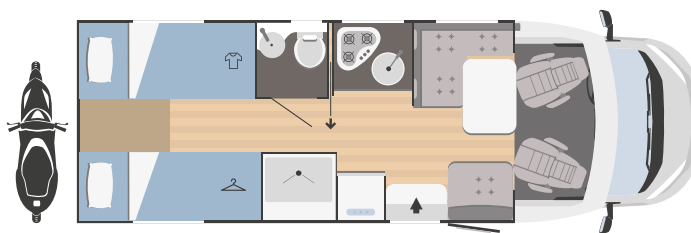

SUPER BRIG

95 PLUS

↔
7293x2340

4

4

1050x750

MECÁNICA

Motorización	Fiat Ducato
Distancia entre ejes (mm)	4035
Cilindrada (L)	2,2
Potencia máxima (kW-CV)	103-140*
Radio	bajo pedido

MEDIDAS Y PESOS

Longitud externa (mm)	7293
Anchura externa - anchura interna (mm)	2340 - 2200
Altura externa - altura interna (mm)	3000 - 2075
Espesor suelo - paredes - techo (mm)	56 - 30 - 30
Plazas homologadas	4
Peso máximo total (kg)***	3500

CAMAS

Plazas de camas	4
Camas adicionales	-
Cama individual adicional comedor central	-
Cama de matrimonio adicional comedor central	-
Cama de matrimonio adicional comedor posterior	-
Cama basculante delantera	1220x2000
Capacidad estática máxima cama basculante (kg)	250
Cama individual posterior	n.1 800x1975 n.1 750x2040
Cama de matrimonio posterior	con prolongación: 1400x2000
Litera	-
Elevación trasera cama de matrimonio	-

DEPÓSITO

Agua potable (interno)***	20 + 65 l.
Recuperación aguas grises	100 l.
Depósito anticongelante	✓
Arcón bombonas gas	(1+1) x 11:13 kg

EQUIPAMIENTO

Calefacción a gas	Combi C6
Calentador de agua	Combi C6
Asientos giratorios en cabina	✓
Claraboya panorámica zona día	-
Claraboya panorámica	✓
Frigorífico	153 l.
Nr. Hornillos Cocina	3
Extractor de humos	✓
Horno	bajo pedido
Arcón garaje Altura (mm) x Anchura (mm)	1050x750
Oscurecedor de la cabina de conducción	bajo pedido
Puerta cédula con contrapuerta mosquitera	✓
Soporte TV	✓
Baca con escalera	bajo pedido
Batería suplementaria	bajo pedido
Fundas asientos en cabina	✓
Pies de apoyo exterior	✓
Porta bicicletas	bajo pedido
Alarma	bajo pedido
Luz exterior	✓

*bajo pedido hay disponible la motorización Fiat Ducato 132 kW - 180 CV

***para la información legal sobre los pesos, consulte la página 133