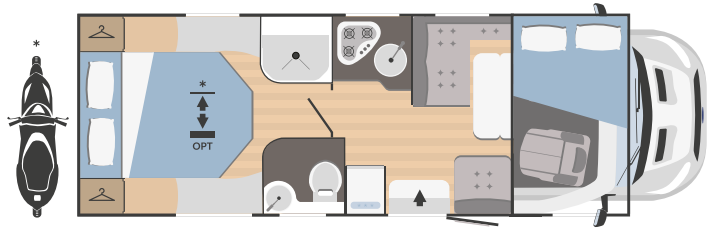

KILIG 669

↔
7308x2340