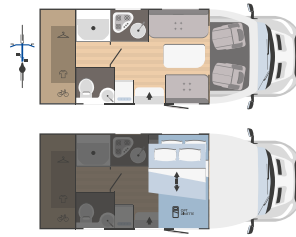

KILIG 67 PLUS	KILIG 69 PLUS
↔ Longitud externa x Anchura externa (mm)	6449x2340	7308x2340
👤 Plazas homologadas	4	5
🛏 Plazas de camas	4 (2 opt)	5 (1 opt)
🚗 Arcón garaje Altura (mm) x Anchura (mm)	1050x630	750x850 (1150x850 opt)

NEW