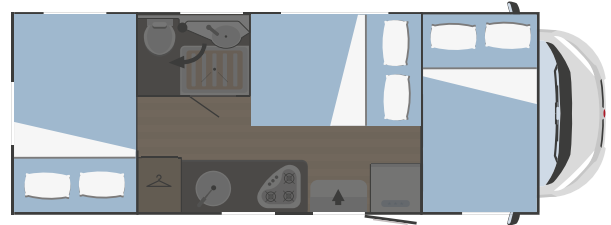

6

6

(2 opt)

1280x850
(1080x850 opt)