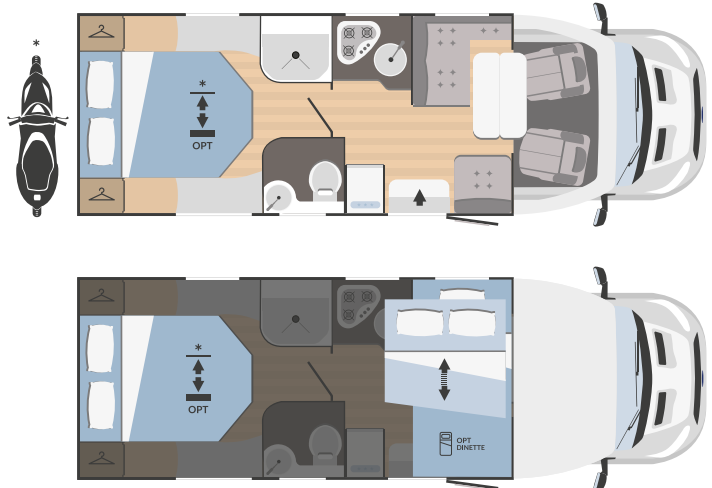

KILIG 69 PLUS

↔
7308x2340

5

5
(1 opt)

750x850
(1150x850 opt)

MECÁNICA

Motorización	Ford Transit
Distancia entre ejes (mm)	3954
Cilindrada (L)	2,0
Potencia máxima (kW-CV)	96-130*
Radio	✓

MEDIDAS Y PESOS

Longitud externa (mm)	7308
Anchura externa - anchura interna (mm)	2340 - 2200
Altura externa - altura interna (mm)	2845 - 2060
Espesor suelo - paredes - techo (mm)	56 - 30 - 30
Plazas homologadas	5
Peso máximo total (kg)***	3500

CAMAS

Plazas de camas	4
Plazas de camas opcionales	1
Cama individual adicional	1040x2200
comedor central opcional	-
Cama de matrimonio adicional	-
comedor central opcional	-
Cama de matrimonio adicional	-
comedor posterior opcional	-
Cama basculante delantera	1215x2000
Cama basculante trasera	-
Capacidad estática máxima cama basculante (kg)	250
Cama individual posterior	-
Cama de matrimonio posterior	1400x1900
Litera	-
Elevación trasera cama de matrimonio	bajo pedido

DEPÓSITO

Agua potable (interno)***	20 + 65 l.
Recuperación aguas grises	120 l.
Depósito anticongelante	bajo pedido
Arcón bombonas gas	(1+1) x 11:13 kg

EQUIPAMIENTO

Calefacción a gas	Combi C4
Calentador de agua	Combi C4
Asientos giratorios en cabina	✓
Claraboya panorámica zona día	-
Claraboya panorámica	bajo pedido
Frigorífico	141 l.
Nr. Hornillos Cocina	3
Extractor de humos	bajo pedido
Horno	bajo pedido
Arcón garaje Altura (mm)	750x850
x Anchura (mm)	(1150x850 bajo pedido)
Oscurecedor de la cabina de conducción	bajo pedido
Puerta cédula con contrapuerta mosquitera	bajo pedido
Soporte TV	bajo pedido
Baca con escalera	bajo pedido
Batería suplementaria	bajo pedido
Fundas asientos en cabina	bajo pedido
Pies de apoyo exterior	bajo pedido
Porta bicicletas	bajo pedido
Alarma	bajo pedido
Luz exterior	bajo pedido

*bajo pedido hay disponible la motorización Ford Transit 121 kW - 165 CV

***para la información legal sobre los pesos, consulte la página 133