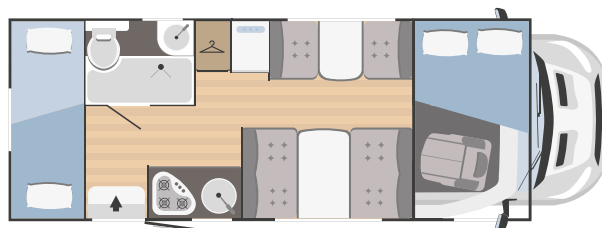

KILIG 9

↔
6970x2340

7

6+1
(2+1 opt)

1150x650

MECÁNICA

Motorización	Ford Transit
Distancia entre ejes (mm)	3750
Cilindrada (L)	2,0
Potencia máxima (kW-CV)	96-130*
Radio	✓

MEDIDAS Y PESOS

Longitud externa (mm)	6970
Anchura externa - anchura interna (mm)	2340 - 2200
Altura externa - altura interna (mm)	3040 - 2060
Espesor suelo - paredes - techo (mm)	56 - 30 - 30
Plazas homologadas	7
Peso máximo total (kg)^{***}	3500

CAMAS

Plazas de camas	4
Plazas de camas opcionales	2+1
Cama de matrimonio capuchina	1400x2200
Cama individual adicional comedor central opcional	680x1600
Cama de matrimonio adicional comedor central opcional	1290x1890
Cama de matrimonio adicional comedor posterior opcional	-
Cama individual posterior	-
Cama de matrimonio posterior	-
Litera	800x2200
Elevación trasera cama de matrimonio	-

DEPÓSITO

Agua potable (interno)^{***}	20 + 65 l.
Recuperación aguas grises	120 l.
Depósito anticongelante	bajo pedido
Arcón bombonas gas	(1+1) x 11:13 kg

EQUIPAMIENTO

Calefacción a gas	Combi C4
Calentador de agua	Combi C4
Asientos giratorios en cabina	✓
Claraboya panorámica zona día	bajo pedido
Claraboya panorámica	-
Frigorífico	141 l.
Nr. Hornillos Cocina	3
Extractor de humos	bajo pedido
Horno	bajo pedido
Arcón garaje Altura (mm) x Anchura (mm)	1150x650
Oscurecedor de la cabina de conducción	bajo pedido
Puerta cédula con contrapuerta mosquitera	bajo pedido
Soporte TV	bajo pedido
Baca con escalera	bajo pedido
Batería suplementaria	bajo pedido
Fundas asientos en cabina	bajo pedido
Pies de apoyo exterior	bajo pedido
Porta bicicletas	bajo pedido
Alarma	bajo pedido
Luz exterior	bajo pedido

*bajo pedido hay disponible la motorización Ford Transit 121 kW - 165 CV

***para la información legal sobre los pesos, consulte la página 133