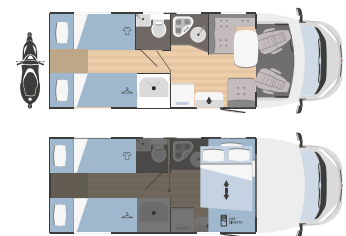

SARUS 69 PLUS	SARUS 95 PLUS
↔ Longitud externa x Anchura externa (mm)	7158x2340	7293x2340
👤 Plazas homologadas	5	4 (+1 opt)
🛏 Plazas de camas	5 (1 opt)	5 (1 opt)
🚗 Arcón garaje Altura (mm) x Anchura (mm)	750x750 (1200x750 opt)	1050x750