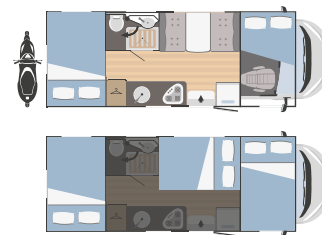

Plato de ducha a ras y WC separados con puertas modulares

WC y cabina de ducha separados

Modelos y plantas

	SARUS 3	SARUS 5
↔ Longitud externa x Anchura externa (mm)	6423x2340	6991x2340
👤 Plazas homologadas	6	6
🛏 Plazas de camas	6 (2 opt)	6 (2 opt)
🚗 Arcón garaje Altura (mm) x Anchura (mm)	450x1000	1280x850 (1080x850 opt)