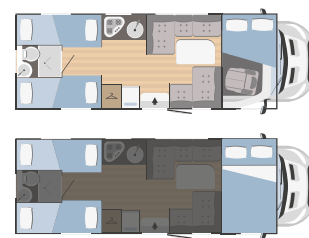

WC y cabina-ducha integrado | Compacto

Bloque único con ducha al lado del WC

WC y cabina de ducha separados

WC y cabina de ducha separados

Modelos y plantas

	KILIG 4	KILIG 5
↔ Longitud externa x Anchura externa (mm)	5953x2340	6970x2340
👤 Plazas homologadas	4	6
🛏 Plazas de camas	5 (1 opt)	6 (2 opt)
🚗 Arcón garaje Altura (mm) x Anchura (mm)	1000x650	1280x850 (1080x850 opt)

	KILIG 9	KILIG 50
↔ Longitud externa x Anchura externa (mm)	6970x2340	7285x2340
👤 Plazas homologadas	7	6
🛏 Plazas de camas	6+1 (2+1 opt)	6
🚗 Arcón garaje Altura (mm) x Anchura (mm)	1150x650	n.1 950x1350 n.1 950x1150