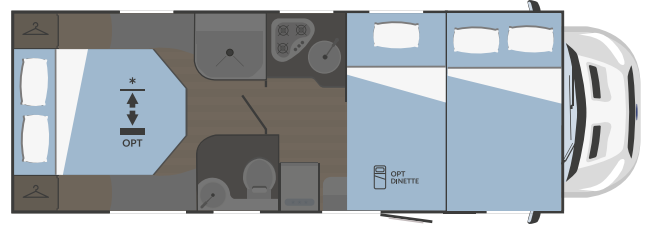

5

5
(1 opt)

750x850
(1150x850 opt)