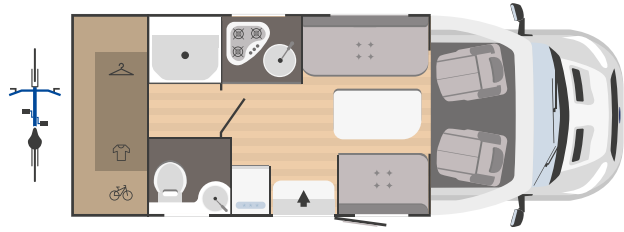

*bajo pedido hay disponible la motorización Ford Transit 121 kW - 165 CV

***para la información legal sobre los pesos, consulte la página 133

KILIG 67 PLUS

↔
6449x2340

4

4
(2 opt)

1050x630

MECÁNICA