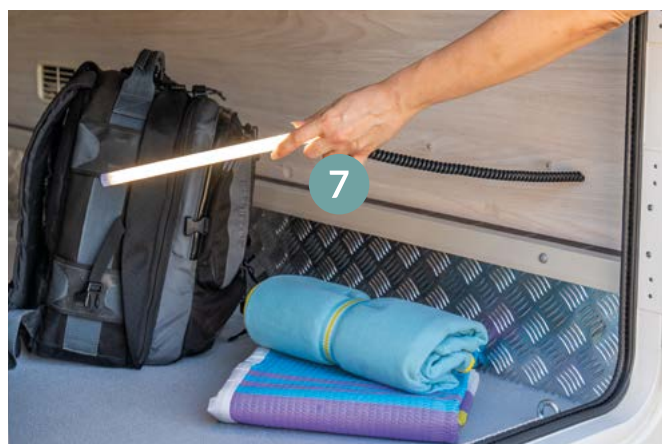

7 Nueva lámpara tubular garaje extraíble, que se convierte en una práctica lámpara de inspección