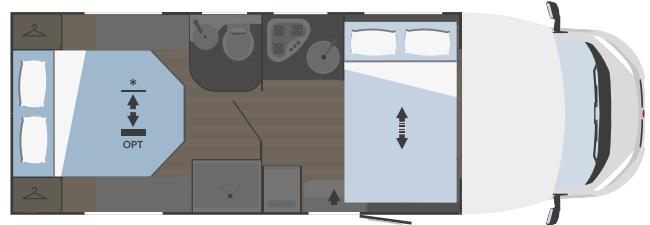

FIAT
PROFESSIONAL

↔
7443x2340

4

4

750x770
(1200x770 opt)

MECÁNICA

Motorización	Fiat Ducato
Distancia entre ejes (mm)	4035
Cilindrada (L)	2,2
Potencia máxima (kW-CV)	103-140*
Radio	bajo pedido

MEDIDAS Y PESOS