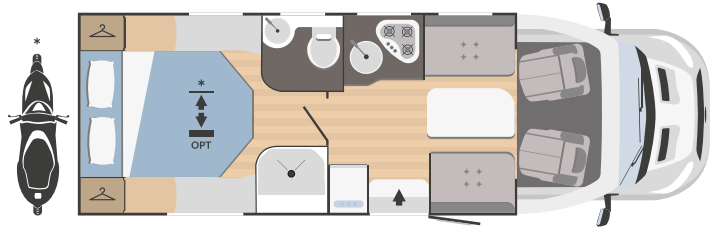

KILIG 66 PLUS

↔
7338x2340

750x850
(1150x850 opt)

MECÁNICA

Motorización	Ford Transit
Distancia entre ejes (mm)	3954
Cilindrada (L)	2,0
Potencia máxima (kW-CV)	96-130*
Radio	✓

MEDIDAS Y PESOS

Longitud externa (mm)	7338
Anchura externa - anchura interna (mm)	2340 - 2200
Altura externa - altura interna (mm)	2845 - 2060
Espesor suelo - paredes - techo (mm)	56 - 30 - 30
Plazas homologadas	4
Peso máximo total (kg)***	3500

CAMAS

Plazas de camas	4
Plazas de camas opcionales	-
Cama individual adicional	-
comedor central opcional	-
Cama de matrimonio adicional	-
comedor central opcional	-
Cama de matrimonio adicional	-
comedor posterior opcional	-
Cama basculante delantera	1215x2000
Cama basculante trasera	-
Capacidad estática máxima cama basculante (kg)	250
Cama individual posterior	-
Cama de matrimonio posterior	1400x1900
Litera	-
Elevación trasera cama de matrimonio	bajo pedido

DEPÓSITO

Agua potable (interno)***	20 + 60 l.
Recuperación aguas grises	120 l.
Depósito anticongelante	bajo pedido
Arcón bombonas gas	(1+1) x 11:13 kg

EQUIPAMIENTO

Calefacción a gas	Combi C4
Calentador de agua	Combi C4
Asientos giratorios en cabina	✓
Claraboya panorámica zona día	-
Claraboya panorámica	bajo pedido
Frigorífico	141 l.
Nr. Hornillos Cocina	3
Extractor de humos	bajo pedido
Horno	bajo pedido
Arcón garaje Altura (mm)	750x850
x Anchura (mm)	(1150x850 bajo pedido)
Oscurecedor de la cabina de conducción	bajo pedido
Puerta cédula con contrapuerta mosquitera	bajo pedido
Soporte TV	bajo pedido
Baca con escalera	bajo pedido
Batería suplementaria	bajo pedido
Fundas asientos en cabina	bajo pedido
Pies de apoyo exterior	bajo pedido
Porta bicicletas	bajo pedido
Alarma	bajo pedido
Luz exterior	bajo pedido

*bajo pedido hay disponible la motorización Ford Transit 121 kW - 165 CV

***para la información legal sobre los pesos, consulte la página 133