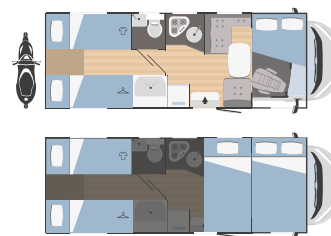

SARUS 50	SARUS 695
↔ Longitud externa x Anchura externa (mm)	6987x2340	7293x2340
👤 Plazas homologadas	6	4 (+1 opt)
🛏 Plazas de camas	6	5 (1 opt)
🚗 Arcón garaje Altura (mm) x Anchura (mm)	n. 2 950x1150	1050x750