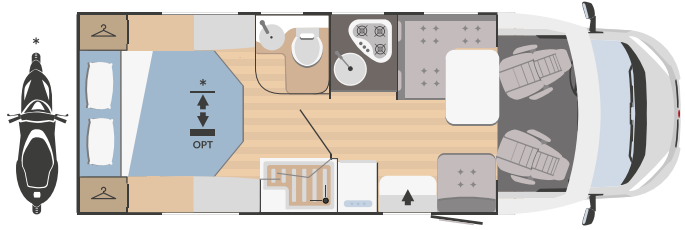

SUPER BRIG

69 PLUS

FIAT
PROFESSIONAL

↔
7158x2340