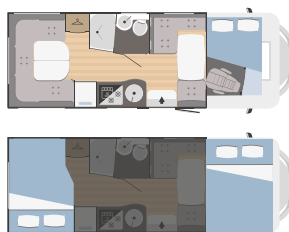

SUPER BRIG SUITE
↔ Longitud externa x Anchura externa (mm)	7093x2340
👤 Plazas homologadas	4
🛏 Plazas de camas	4
🚗 Arcón garaje Altura (mm) x Anchura (mm)	470x700