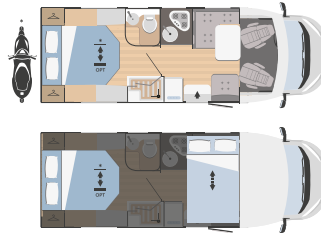

SUPER BRIG 69 PLUS	
↔ Longitud externa x Anchura externa (mm)	7158x2340
👤 Plazas homologadas	4
🛏 Plazas de camas	4
🚗 Arcón garaje Altura (mm) x Anchura (mm)	750x750 (1200x750 opt)