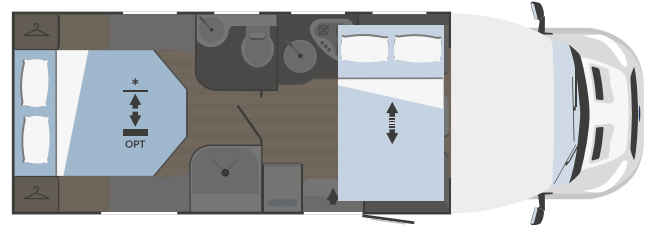

KILIG 66 PLUS

↔
7338x2340

750x850
(1150x850 opt)

MECÁNICA

Motorización	Ford Transit
Distancia entre ejes (mm)	3954
Cilindrada (L)	2,0
Potencia máxima (kW-CV)	96-130*
Radio	✓

MEDIDAS Y PESOS

Longitud externa (mm)	7338
Anchura externa - anchura interna (mm)	2340 - 2200
Altura externa - altura interna (mm)	2845 - 2060
Espesor suelo - paredes - techo (mm)	56 - 30 - 30
Plazas homologadas	4
Peso máximo total (kg)***	3500

CAMAS

Plazas de camas	4
Plazas de camas opcionales	-
Cama individual adicional	-
comedor central opcional	-
Cama de matrimonio adicional	-
comedor central opcional	-
Cama de matrimonio adicional	-
comedor posterior opcional	-
Cama basculante delantera	1215x2000
Cama basculante trasera	-
Capacidad estática máxima cama basculante (kg)	250
Cama individual posterior	-
Cama de matrimonio posterior	1400x1900
Litera	-
Elevación trasera cama de matrimonio	bajo pedido

DEPÓSITO

Agua potable (interno)***	20 + 60 l.
Recuperación aguas grises	120 l.
Depósito anticongelante	bajo pedido
Arcón bombonas gas	(1+1) x 11:13 kg

EQUIPAMIENTO

Calefacción a gas	Combi C4
Calentador de agua	Combi C4
Asientos giratorios en cabina	✓
Claraboya panorámica zona día	-
Claraboya panorámica	bajo pedido
Frigorífico	141 l.
Nr. Hornillos Cocina	3
Extractor de humos	bajo pedido
Horno	bajo pedido
Arcón garaje Altura (mm)	750x850
x Anchura (mm)	(1150x850 bajo pedido)
Oscurecedor de la cabina de conducción	bajo pedido
Puerta cédula con contrapuerta mosquitera	bajo pedido
Soporte TV	bajo pedido
Baca con escalera	bajo pedido
Batería suplementaria	bajo pedido
Fundas asientos en cabina	bajo pedido
Pies de apoyo exterior	bajo pedido
Porta bicicletas	bajo pedido
Alarma	bajo pedido
Luz exterior	bajo pedido

*bajo pedido hay disponible la motorización Ford Transit 121 kW - 165 CV

***para la información legal sobre los pesos, consulte la página 133