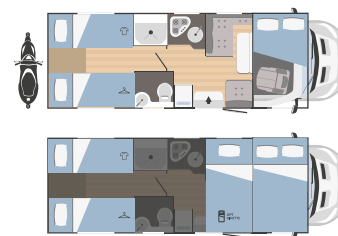

WC y cabina-ducha integrado | Compacto

Bloque único con ducha al lado del WC

WC y cabina de ducha separados

WC y cabina de ducha separados

Modelos y plantas

	KILIG 4	KILIG 5
↔ Longitud externa x Anchura externa (mm)	5953x2340	6970x2340
👤 Plazas homologadas	4	6
🛏 Plazas de camas	5 (1 opt)	6 (2 opt)
🚗 Arcón garaje Altura (mm) x Anchura (mm)	1000x650	1280x850 (1080x850 opt)

	KILIG 9	KILIG 50
↔ Longitud externa x Anchura externa (mm)	6970x2340	7285x2340
👤 Plazas homologadas	7	6
🛏 Plazas de camas	6+1 (2+1 opt)	6
🚗 Arcón garaje Altura (mm) x Anchura (mm)	1150x650	n.1 950x1350 n.1 950x1150