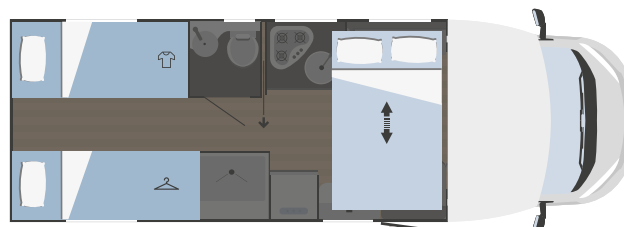

SUPER BRIG

95 PLUS

↔
7293x2340

4

4

1050x750

MECÁNICA

Motorización	Fiat Ducato
Distancia entre ejes (mm)	4035
Cilindrada (L)	2,2
Potencia máxima (kW-CV)	103-140*
Radio	bajo pedido

MEDIDAS Y PESOS

Longitud externa (mm)	7293
Anchura externa - anchura interna (mm)	2340 - 2200
Altura externa - altura interna (mm)	3000 - 2075
Espesor suelo - paredes - techo (mm)	56 - 30 - 30
Plazas homologadas	4
Peso máximo total (kg)***	3500

CAMAS

Plazas de camas	4
Camas adicionales	-
Cama individual adicional comedor central	-
Cama de matrimonio adicional comedor central	-
Cama de matrimonio adicional comedor posterior	-
Cama basculante delantera	1220x2000
Capacidad estática máxima cama basculante (kg)	250
Cama individual posterior	n.1 800x1975 n.1 750x2040
Cama de matrimonio posterior	con prolongación: 1400x2000
Litera	-
Elevación trasera cama de matrimonio	-

DEPÓSITO

Agua potable (interno)***	20 + 65 l.
Recuperación aguas grises	100 l.
Depósito anticongelante	✓
Arcón bombonas gas	(1+1) x 11:13 kg

EQUIPAMIENTO

Calefacción a gas	Combi C6
Calentador de agua	Combi C6
Asientos giratorios en cabina	✓
Claraboya panorámica zona día	-
Claraboya panorámica	✓
Frigorífico	153 l.
Nr. Hornillos Cocina	3
Extractor de humos	✓
Horno	bajo pedido
Arcón garaje Altura (mm) x Anchura (mm)	1050x750
Oscurecedor de la cabina de conducción	bajo pedido
Puerta cédula con contrapuerta mosquitera	✓
Soporte TV	✓
Baca con escalera	bajo pedido
Batería suplementaria	bajo pedido
Fundas asientos en cabina	✓
Pies de apoyo exterior	✓
Porta bicicletas	bajo pedido
Alarma	bajo pedido
Luz exterior	✓

*bajo pedido hay disponible la motorización Fiat Ducato 132 kW - 180 CV

***para la información legal sobre los pesos, consulte la página 133