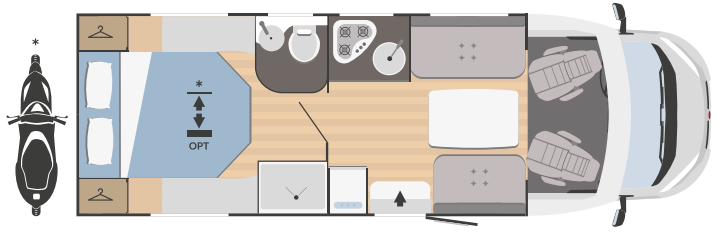

NEW

SARUS
66 PLUS

FIAT
PROFESSIONAL

↔
7443x2340