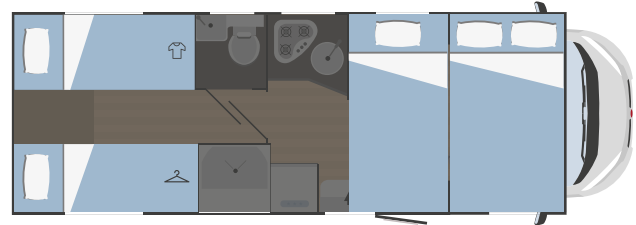

1050x750

MECÁNICA

Motorización	Fiat Ducato
Distancia entre ejes (mm)	4035
Cilindrada (L)	2,2
Potencia máxima (kW-CV)	103-140*
Radio	bajo pedido

MEDIDAS Y PESOS

Longitud externa (mm)	7293
Anchura externa - anchura interna (mm)	2340 - 2200
Altura externa - altura interna (mm)	3050 - 2075
Espesor suelo - paredes - techo (mm)	56 - 30 - 30
Plazas homologadas	4 + 1 opt
Peso máximo total (kg)***	3500