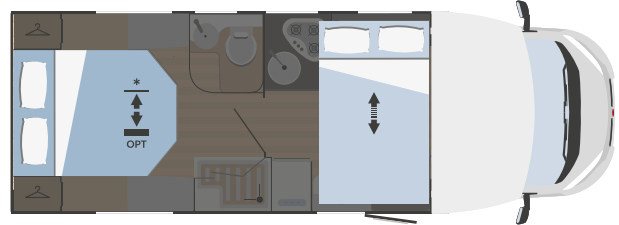

4

4

750x750
(1200x750 opt)