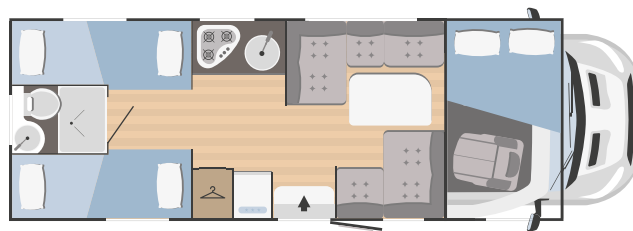

KILIG 50

7285x2340

6

6

n.1 950x1350

n.1 950x1150

MECÁNICA

Motorización	Ford Transit
Distancia entre ejes (mm)	3954
Cilindrada (L)	2,0
Potencia máxima (kW-CV)	96-130*
Radio	✓

MEDIDAS Y PESOS

Longitud externa (mm)	7285
Anchura externa - anchura interna (mm)	2340 - 2200
Altura externa - altura interna (mm)	3040 - 2060
Espesor suelo - paredes - techo (mm)	56 - 30 - 30
Plazas homologadas	6
Peso máximo total (kg)***	3500

CAMAS

Plazas de camas	6
Plazas de camas opcionales	-
Cama de matrimonio capuchina	1400x2200
Cama individual adicional comedor central opcional	-
Cama de matrimonio adicional comedor central opcional	-
Cama de matrimonio adicional comedor posterior opcional	-
Cama individual posterior	-
Cama de matrimonio posterior	-
Litera	n. 2 780x2000
Elevación trasera cama de matrimonio	-

DEPÓSITO

Agua potable (interno)***	20 + 65 l.
Recuperación aguas grises	120 l.
Depósito anticongelante	bajo pedido
Arcón bombonas gas	(1+1) x 11:13 kg

EQUIPAMIENTO

Calefacción a gas	Combi C4
Calentador de agua	Combi C4
Asientos giratorios en cabina	✓
Claraboya panorámica zona día	bajo pedido
Claraboya panorámica	-
Frigorífico	141 l.
Nr. Hornillos Cocina	3
Extractor de humos	bajo pedido
Horno	bajo pedido
Arcón garaje Altura (mm)	n. 1 950x1350
x Anchura (mm)	n. 1 950x1150
Oscurecedor de la cabina de conducción	bajo pedido
Puerta cédula con contrapuerta mosquitera	bajo pedido
Soporte TV	bajo pedido
Baca con escalera	bajo pedido
Batería suplementaria	bajo pedido
Fundas asientos en cabina	bajo pedido
Pies de apoyo exterior	bajo pedido
Porta bicicletas	bajo pedido
Alarma	bajo pedido
Luz exterior	bajo pedido

*bajo pedido hay disponible la motorización Ford Transit 121 kW - 165 CV

***para la información legal sobre los pesos, consulte la página 133