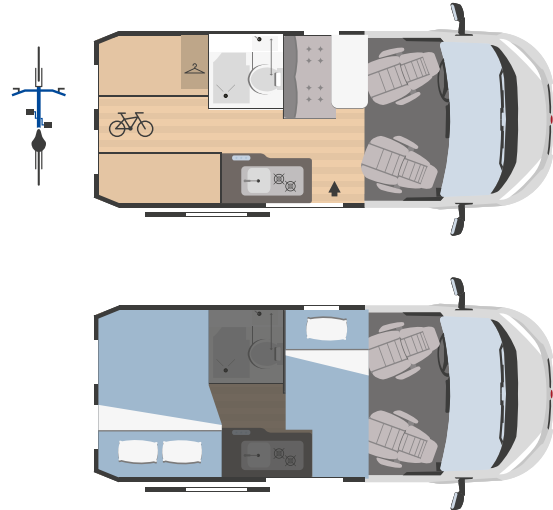

NEW

HORUS

54

↔
5413x2050

4

3

MECÁNICA

Motorización	Fiat Ducato
Distancia entre ejes (mm)	3450
Cilindrada (L)	2,2
Potencia máxima (kW - CV)	103-140
Radio	bajo pedido

MEDIDAS Y PESOS

Longitud externa (mm)	5413
Anchura externa - anchura interna (mm)	2050 - 1850
Altura externa - altura interna (mm)	2659 - 1875
Plazas homologadas	4
Peso máximo total (kg)^{***}	3500

CAMAS

Plazas de camas	2
Camas adicionales	1
Cama individual adicional comedor central	900x1820
Cama de matrimonio adicional comedor central	-
Cama de matrimonio adicional comedor posterior	-
Cama individual posterior	-
Cama de matrimonio posterior	1320x1920

DEPÓSITO

Agua potable (interno)^{***}	20 + 59 l.
Recuperación aguas grises	90 l.
Depósito anticongelante	bajo pedido
Arcón bombonas gas	(1+1) x 11:13 kg

EQUIPAMIENTO

Calefacción a gas	Combi C4
Calentador de agua	Combi C4
Asientos giratorios en cabina	✓
Claraboya panorámica zona día	✓
Oscurecedor de la cabina de conducción	✓
Frigorífico	70 l.
Nr. Hornillos Cocina	2
Extractor de humos	-
Horno	-
Puerta cédula con contrapuerta mosquitera	bajo pedido
Soporte TV	bajo pedido
Baca con escalera	bajo pedido
Batería suplementaria	bajo pedido
Fundas asientos en cabina	bajo pedido
Porta bicicletas	bajo pedido
Alarma	bajo pedido
Luz exterior	bajo pedido
Disposición eléctrica del enganche de remolque	bajo pedido

***para la información legal sobre los pesos, consulte la página 133