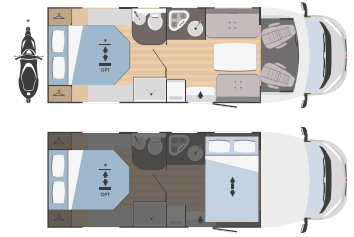

SARUS 12 P**	SARUS 66 PLUS
↔ Longitud externa x Anchura externa (mm)	6423x2340	7443x2340
👤 Plazas homologadas	6	4
🛏 Plazas de camas	6 (4 opt)	4
🚗 Arcón garaje Altura (mm) x Anchura (mm)	450x1000	750x770 (1200x770 opt)

**También disponible con cama basculante (OPT)