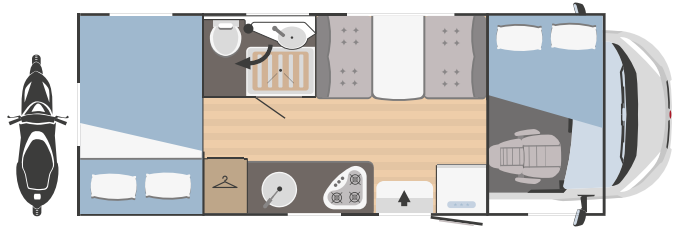

NEW

SARUS
5

FIAT
PROFESSIONAL

6991x2340