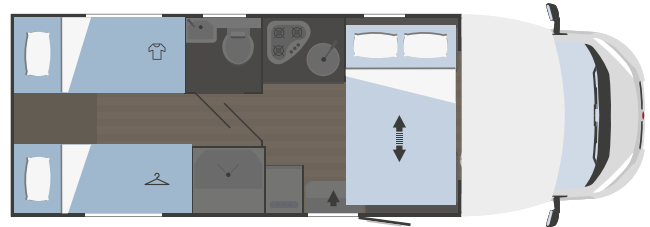

FIAT
PROFESSIONAL

↔
7443x2340

4

4

1050x750

MECÁNICA

Motorización	Fiat Ducato
Distancia entre ejes (mm)	4035
Cilindrada (L)	2,2
Potencia máxima (kW-CV)	103-140*
Radio	bajo pedido

MEDIDAS Y PESOS