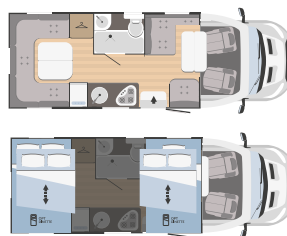

KILIG 77 PLUS	KILIG 95 PLUS
↔ Longitud externa x Anchura externa (mm)	6970x2340	7308x2340
👤 Plazas homologadas	5	5
🛏 Plazas de camas	7 (3 opt)	5
🚗 Arcón garaje Altura (mm) x Anchura (mm)	550x700	1050x850