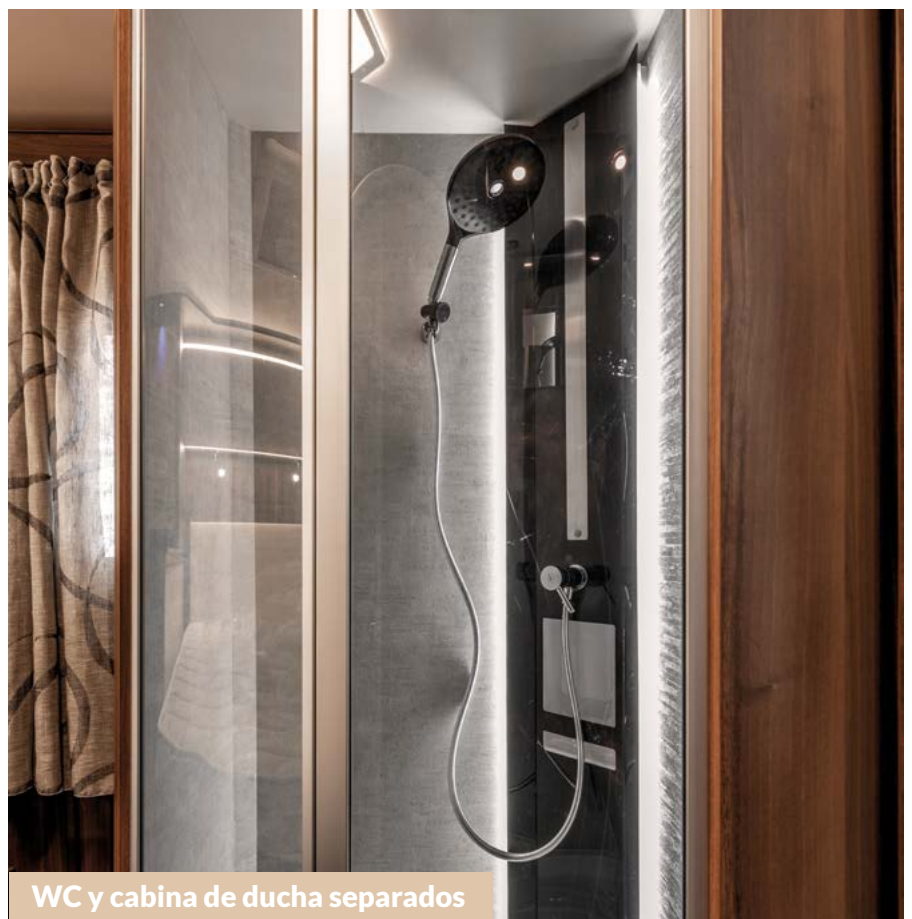

WC y cabina de ducha separados

WC y cabina de ducha separados