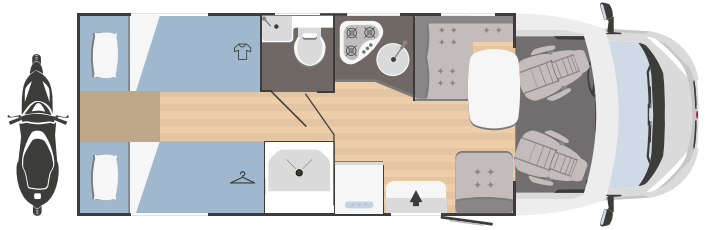

NEW

SARUS
68 PLUS

FIAT
PROFESSIONAL

↔
6973x2340