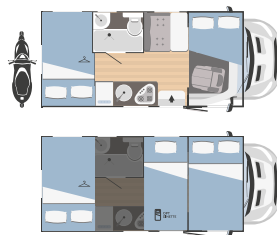

Modelos y plantas

	KILIG 4	KILIG 5
↔ Longitud externa x Anchura externa (mm)	5953x2340	6970x2340
👤 Plazas homologadas	4	6
🛏 Plazas de camas	5 (1 opt)	6 (2 opt)
🚗 Arcón garaje Altura (mm) x Anchura (mm)	1000x650	1280x850 (1080x850 opt)