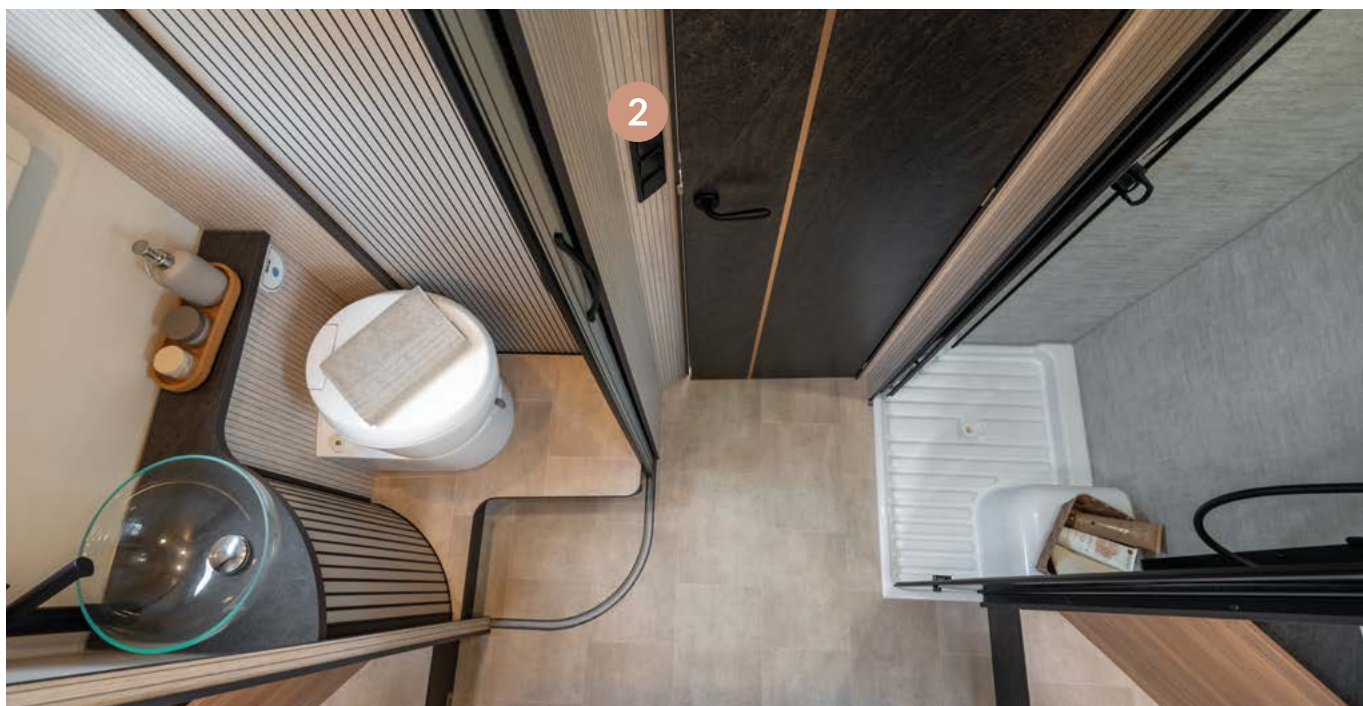

de 4
a 6

**La camper
life tiene una
nueva cara**

1 Muebles de cocina con cajones con freno y compartimentos XL con porta cubo de la basura extraíble integrado en la puerta bajo el fregadero

2 Accesorios interiores en color negro mate (focos orientables, interruptores y tomas)