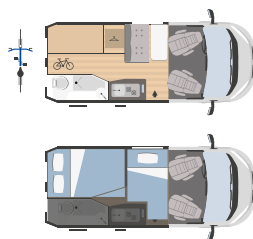

Modelos y plantas

NEW

	HORUS 12	HORUS 38
↔ Longitud externa x Anchura externa (mm)	5413x2050	5998x2050
👤 Plazas homologadas	4	4
🛏 Plazas de camas	3	3

NEW

	HORUS 45	HORUS 54
↔ Longitud externa x Anchura externa (mm)	5998x2050	5413x2050
👤 Plazas homologadas	4	4
🛏 Plazas de camas	5	3