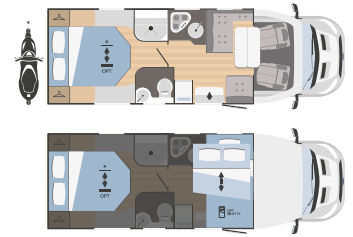

KILIG 67 PLUS	KILIG 69 PLUS
↔ Longitud externa x Anchura externa (mm)	6449x2340	7308x2340
👤 Plazas homologadas	4	5
🛏 Plazas de camas	4 (2 opt)	5 (1 opt)
🚗 Arcón garaje Altura (mm) x Anchura (mm)	1050x630	750x850 (1150x850 opt)

NEW