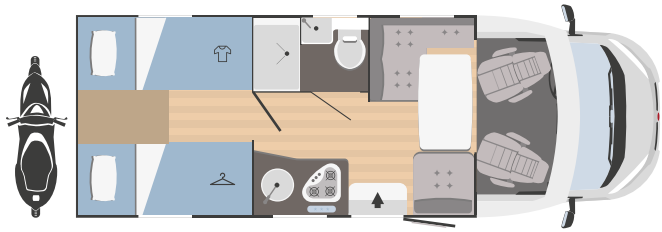

NEW

SARUS **
98 P

FIAT
PROFESSIONAL

↔
6878x2340