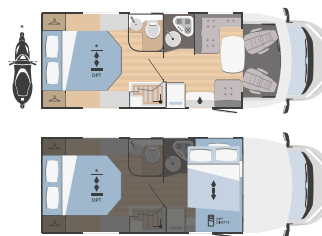

SARUS 69 PLUS	SARUS 95 PLUS
↔ Longitud externa x Anchura externa (mm)	7158x2340	7293x2340
👤 Plazas homologadas	5	4 (+1 opt)
🛏 Plazas de camas	5 (1 opt)	5 (1 opt)
🚗 Arcón garaje Altura (mm) x Anchura (mm)	750x750 (1200x750 opt)	1050x750