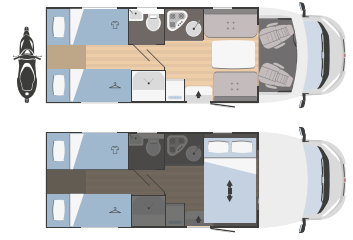

SARUS 98 P**	SARUS 99 PLUS
↔ Outside length x width (mm)	6878x2340	7443x2340
👤 Certified seats	5	4
🛏 Berths	5 (3 opt)	4
🚪 Garage (access door dimensions) H (mm) x W (mm)	1050x850	1050x750

**También disponible con cama basculante (OPT)