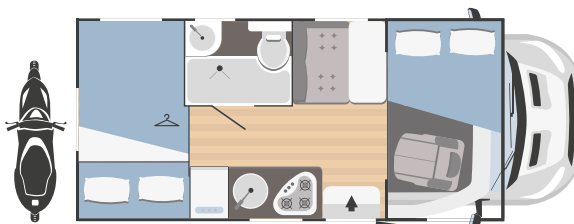

KILIG 4

↔
5953x2340