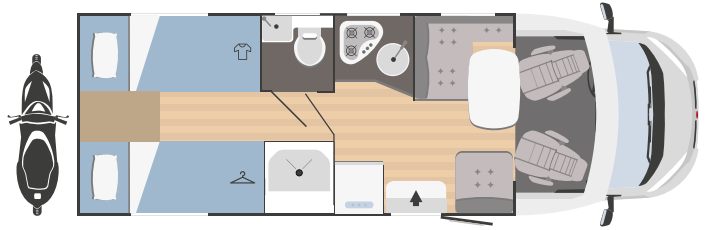

NEW

SARUS
95 PLUS

FIAT
PROFESSIONAL

↔
7293x2340