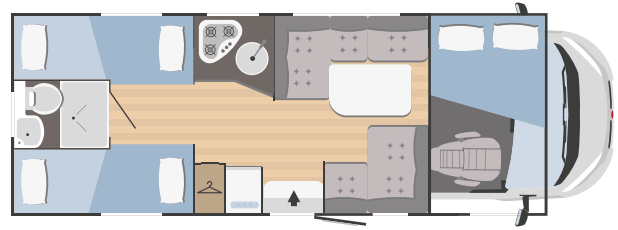

NEW

SARUS
50

FIAT
PROFESSIONAL

6987x2340

6

6

n.2 950x1150

MECÁNICA

Motorización	Fiat Ducato
Distancia entre ejes (mm)	4035
Cilindrada (L)	2,2
Potencia máxima (kW-CV)	103-140*
Radio	bajo pedido

MEDIDAS Y PESOS

Longitud externa (mm)	6987
Anchura externa - anchura interna (mm)	2340 - 2200
Altura externa - altura interna (mm)	3050 - 2075
Espesor suelo - paredes - techo (mm)	56 - 30 - 30
Plazas homologadas	6
Peso máximo total (kg)***	3500

CAMAS

Plazas de camas	6
Plazas de camas opcionales	-
Cama de matrimonio capuchina	1400x2200
Cama individual adicional comedor central opcional	-
Cama de matrimonio adicional comedor central opcional	-
Cama de matrimonio adicional comedor posterior opcional	-
Cama individual posterior	-
Cama de matrimonio posterior	-
Litera	n. 2 710x1900
Elevación trasera cama de matrimonio	-

DEPÓSITO

Agua potable (interno)***	20 + 65 l.
Recuperación aguas grises	100 l.
Depósito anticongelante	bajo pedido
Arcón bombonas gas	(1+1) x 11:13 kg

EQUIPAMIENTO

Calefacción a gas	Combi C4
Calentador de agua	Combi C4
Asientos giratorios en cabina	✓
Claraboya panorámica zona día	bajo pedido
Claraboya panorámica	-
Frigorífico	141 l.
Nr. Hornillos Cocina	3
Extractor de humos	bajo pedido
Horno	bajo pedido
Arcón garaje Altura (mm) x Anchura (mm)	n.2 950x1150
Oscurecedor de la cabina de conducción	bajo pedido
Puerta cédula con contrapuerta mosquitera	bajo pedido
Soporte TV	bajo pedido
Baca con escalera	bajo pedido
Batería suplementaria	bajo pedido
Fundas asientos en cabina	bajo pedido
Pies de apoyo exterior	bajo pedido
Porta bicicletas	bajo pedido
Alarma	bajo pedido
Luz exterior	bajo pedido

*bajo pedido hay disponible la motorización Fiat Ducato 132 kW - 180 CV

***para la información legal sobre los pesos, consulte la página 133