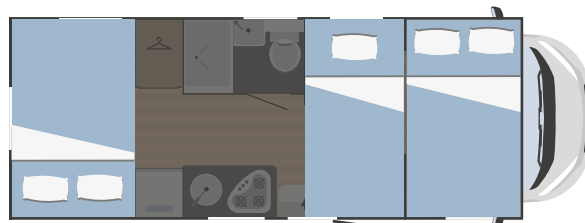

1280x850
(1080x850 opt)

MECÁNICA

Motorización	Fiat Ducato
Distancia entre ejes (mm)	3800
Cilindrada (L)	2,2
Potencia máxima (kW-CV)	103-140*
Radio	bajo pedido

MEDIDAS Y PESOS

Longitud externa (mm)	6838
Anchura externa - anchura interna (mm)	2340 - 2200
Altura externa - altura interna (mm)	3050 - 2075
Espesor suelo - paredes - techo (mm)	56 - 30 - 30
Plazas homologadas	5
Peso máximo total (kg)***	3500