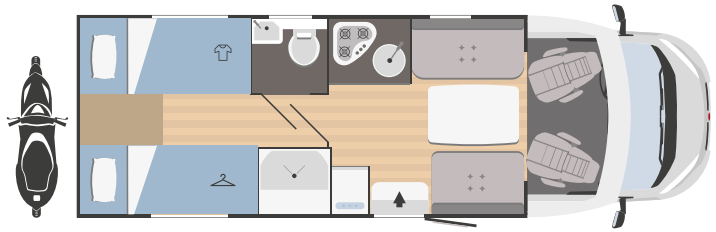

FIAT
PROFESSIONAL

↔
7443x2340

4

4

1050x750

MECÁNICA

Motorización	Fiat Ducato
Distancia entre ejes (mm)	4035
Cilindrada (L)	2,2
Potencia máxima (kW-CV)	103-140*
Radio	bajo pedido

MEDIDAS Y PESOS