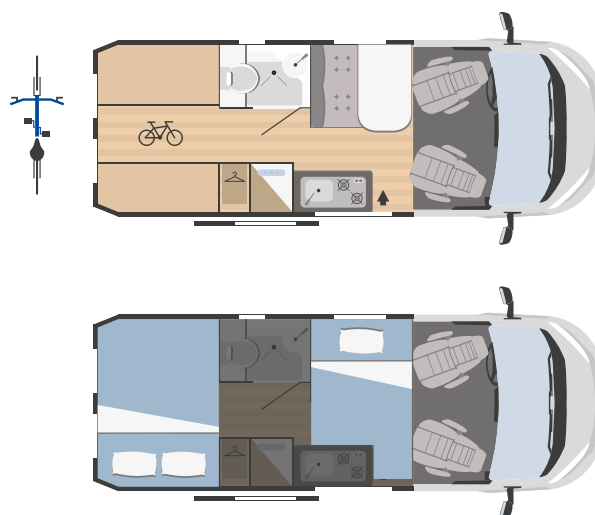

HORUS 38

FIAT
PROFESSIONAL

5998x2050

4

3

MECÁNICA

Motorización	Fiat Ducato
Distancia entre ejes (mm)	4035
Cilindrada (L)	2,2
Potencia máxima (kW - CV)	103-140*
Radio	bajo pedido

MEDIDAS Y PESOS

Longitud externa (mm)	5998
Anchura externa - anchura interna (mm)	2050 - 1850
Altura externa - altura interna (mm)	2659 - 1875
Plazas homologadas	4
Peso máximo total (kg)**	3500

CAMAS

Plazas de camas	2
Camas adicionales	1
Cama individual adicional comedor central	1150x1820 (1400)
Cama de matrimonio adicional comedor central	-
Cama de matrimonio adicional comedor posterior	-
Cama individual posterior	-
Cama de matrimonio posterior	1350x1920

DEPÓSITO

Agua potable (interno)**	20 + 65 l.
Recuperación aguas grises	90 l.
Depósito anticongelante	bajo pedido
Arcón bombonas gas	(1+1) x 11:13 kg

EQUIPAMIENTO

Calefacción a gas	Combi C4
Calentador de agua	Combi C4
Asientos giratorios en cabina	✓
Claraboya panorámica zona día	✓
Oscurecedor de la cabina de conducción	✓
Frigorífico	90 l. (141 l. bajo pedido)
Nr. Hornillos Cocina	2
Extractor de humos	-
Horno	bajo pedido (NO frigorífico 141 l.)
Puerta cédula con contrapuerta mosquitera	bajo pedido
Soporte TV	bajo pedido
Baca con escalera	bajo pedido
Batería suplementaria	bajo pedido
Fundas asientos en cabina	bajo pedido
Porta bicicletas	bajo pedido
Alarma	bajo pedido
Luz exterior	bajo pedido
Disposición eléctrica del enganche de remolque	bajo pedido

*bajo pedido hay disponible la motorización Fiat Ducato 88 kW - 120 CV

***para la información legal sobre los pesos, consulte la página 133