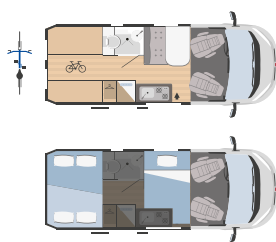

Modelos y plantas

NEW

	HORUS 12	HORUS 38
↔ Longitud externa x Anchura externa (mm)	5413x2050	5998x2050
👤 Plazas homologadas	4	4
🛏 Plazas de camas	3	3

NEW

	HORUS 45	HORUS 54
↔ Longitud externa x Anchura externa (mm)	5998x2050	5413x2050
👤 Plazas homologadas	4	4
🛏 Plazas de camas	5	3