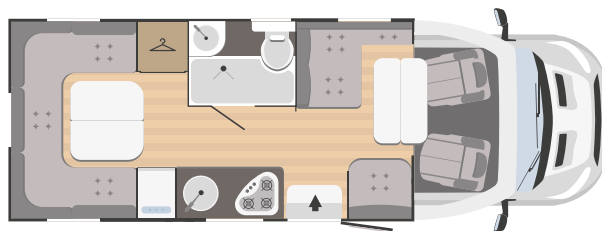

NEW

KILIG 77 PLUS

↔
6970x2340

5

7
(3 opt)

550x700

MECÁNICA

Motorización	Ford Transit
Distancia entre ejes (mm)	3750
Cilindrada (L)	2,0
Potencia máxima (kW-CV)	96-130*
Radio	✓

MEDIDAS Y PESOS

Longitud externa (mm)	6970
Anchura externa - anchura interna (mm)	2340 - 2200
Altura externa - altura interna (mm)	2845 - 2060
Espesor suelo - paredes - techo (mm)	56 - 30 - 30
Plazas homologadas	5
Peso máximo total (kg)***	3500

CAMAS

Plazas de camas	4
Plazas de camas opcionales	3
Cama individual adicional	1040x2200
comedor central opcional	-
Cama de matrimonio adicional	-
comedor central opcional	1400x2200
Cama de matrimonio adicional	1215x2000
comedor posterior opcional	1215x2000
Cama basculante delantera	250
Cama basculante trasera	-
Capacidad estática máxima cama basculante (kg)	-
Cama individual posterior	-
Cama de matrimonio posterior	-
Litera	-
Elevación trasera cama de matrimonio	-

DEPÓSITO

Agua potable (interno)***	20 + 65 l.
Recuperación aguas grises	120 l.
Depósito anticongelante	bajo pedido
Arcón bombonas gas	(1+1) x 11:13 kg

EQUIPAMIENTO

Calefacción a gas	Combi C4
Calentador de agua	Combi C4
Asientos giratorios en cabina	✓
Claraboya panorámica zona día	-
Claraboya panorámica	bajo pedido
Frigorífico	141 l.
Nr. Hornillos Cocina	3
Extractor de humos	bajo pedido
Horno	bajo pedido
Arcón garaje Altura (mm)	550x700
x Anchura (mm)	-
Oscurecedor de la cabina de conducción	bajo pedido
Puerta cédula con contrapuerta mosquitera	bajo pedido
Soporte TV	bajo pedido
Baca con escalera	bajo pedido
Batería suplementaria	bajo pedido
Fundas asientos en cabina	bajo pedido
Pies de apoyo exterior	bajo pedido
Porta bicicletas	bajo pedido
Alarma	bajo pedido
Luz exterior	bajo pedido

*bajo pedido hay disponible la motorización Ford Transit 121 kW - 165 CV

***para la información legal sobre los pesos, consulte la página 133