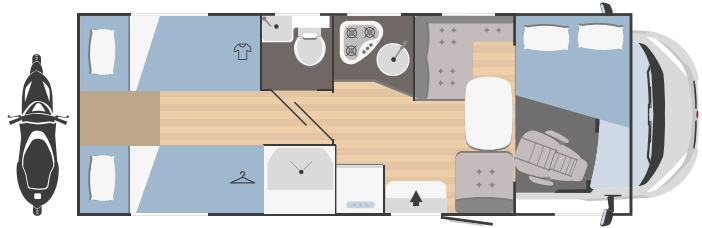

NEW

SARUS
695

FIAT
PROFESSIONAL

↔
7293x2340