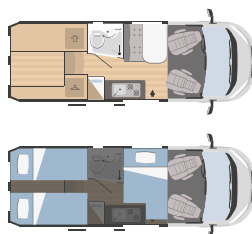

Modelos y plantas

NEW

	HORUS 12	HORUS 38
↔ Longitud externa x Anchura externa (mm)	5413x2050	5998x2050
👤 Plazas homologadas	4	4
🛏 Plazas de camas	3	3

NEW

	HORUS 45	HORUS 54
↔ Longitud externa x Anchura externa (mm)	5998x2050	5413x2050
👤 Plazas homologadas	4	4
🛏 Plazas de camas	5	3