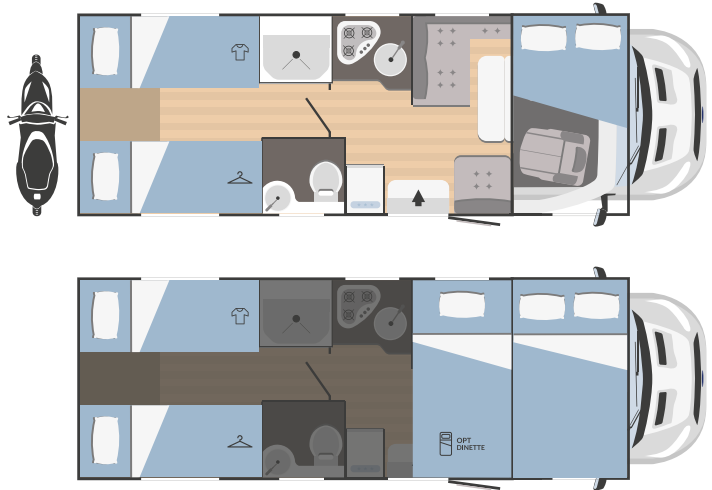

KILIG 695

↔
7308x2340

5

5
(1 opt)

1050x850

MECÁNICA

Motorización	Ford Transit
Distancia entre ejes (mm)	3954
Cilindrada (L)	2,0
Potencia máxima (kW-CV)	96-130*
Radio	✓

MEDIDAS Y PESOS

Longitud externa (mm)	7308
Anchura externa - anchura interna (mm)	2340 - 2200
Altura externa - altura interna (mm)	3040 - 2060
Espesor suelo - paredes - techo (mm)	56 - 30 - 30
Plazas homologadas	5
Peso máximo total (kg)***	3500

CAMAS

Plazas de camas	4
Plazas de camas opcionales	1
Cama de matrimonio capuchina	1400x2200
Cama individual adicional comedor central opcional	1040x2200
Cama de matrimonio adicional comedor central opcional	-
Cama de matrimonio adicional comedor posterior opcional	-
Cama individual posterior	n.1 800x2025 n. 1 800x2100
Cama de matrimonio posterior	con prolongación: 1400x2200
Litera	-
Elevación trasera cama de matrimonio	-

DEPÓSITO

Agua potable (interno)***	20 + 65 l.
Recuperación aguas grises	120 l.
Depósito anticongelante	bajo pedido
Arcón bombonas gas	(1+1) x 11:13 kg

EQUIPAMIENTO

Calefacción a gas	Combi C4
Calentador de agua	Combi C4
Asientos giratorios en cabina	✓
Claraboya panorámica zona día	bajo pedido
Claraboya panorámica	-
Frigorífico	141 l.
Nr. Hornillos Cocina	3
Extractor de humos	bajo pedido
Horno	bajo pedido
Arcón garaje Altura (mm) x Anchura (mm)	1050x850
Oscurecedor de la cabina de conducción	bajo pedido
Puerta cédula con contrapuerta mosquitera	bajo pedido
Soporte TV	bajo pedido
Baca con escalera	bajo pedido
Batería suplementaria	bajo pedido
Fundas asientos en cabina	bajo pedido
Pies de apoyo exterior	bajo pedido
Porta bicicletas	bajo pedido
Alarma	bajo pedido
Luz exterior	bajo pedido

*bajo pedido hay disponible la motorización Ford Transit 121 kW - 165 CV

***para la información legal sobre los pesos, consulte la página 133