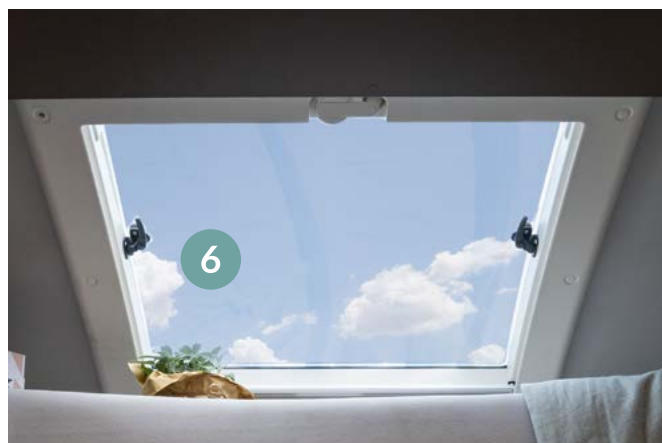

6 Skyview practicable (opcional)