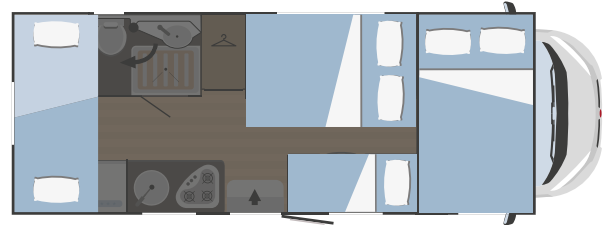

1150x650

MECÁNICA

Motorización	Fiat Ducato
Distancia entre ejes (mm)	4035
Cilindrada (L)	2,2
Potencia máxima (kW-CV)	103-140*
Radio	bajo pedido

MEDIDAS Y PESOS

Longitud externa (mm)	6964
Anchura externa - anchura interna (mm)	2340 - 2200
Altura externa - altura interna (mm)	3050 - 2075
Espesor suelo - paredes - techo (mm)	56 - 30 - 30
Plazas homologadas	6 (+1 opt 4400 kg)
Peso máximo total (kg)***	3500