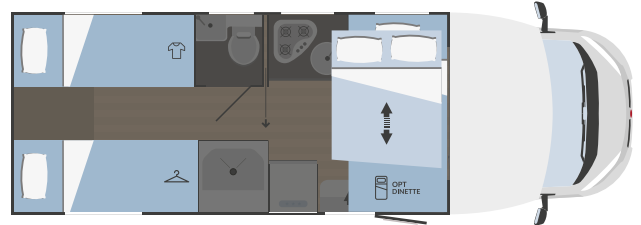

1050x750

MECÁNICA

Motorización	Fiat Ducato
Distancia entre ejes (mm)	4035
Cilindrada (L)	2,2
Potencia máxima (kW-CV)	103-140*
Radio	bajo pedido

MEDIDAS Y PESOS

Longitud externa (mm)	7293
Anchura externa - anchura interna (mm)	2340 - 2200
Altura externa - altura interna (mm)	2940 - 2075
Espesor suelo - paredes - techo (mm)	56 - 30 - 30
Plazas homologadas	4 +1 opt
Peso máximo total (kg)***	3500