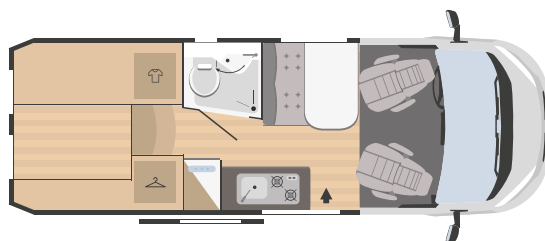

HORUS 95

↔
6363x2050

4

3

MECÁNICA

Motorización	Fiat Ducato
Distancia entre ejes (mm)	4035XL
Cilindrada (L)	2,2
Potencia máxima (kW - CV)	103-140
Radio	bajo pedido

MEDIDAS Y PESOS

Longitud externa (mm)	6363
Anchura externa - anchura interna (mm)	2050 - 1850
Altura externa - altura interna (mm)	2659 - 1875
Plazas homologadas	4
Peso máximo total (kg)***	3500

CAMAS

Plazas de camas	2
Camas adicionales	1
Cama individual adicional comedor central	1100x1820 (1400)
Cama de matrimonio adicional comedor central	-
Cama de matrimonio adicional comedor posterior	-
Cama individual posterior	800x1900 800x1900
Cama de matrimonio posterior	con prolongación: 1300x1920

DEPÓSITO

Agua potable (interno)***	20 + 65 l.
Recuperación aguas grises	90 l.
Depósito anticongelante	bajo pedido
Arcón bombonas gas	(1+1) x 11:13 kg

EQUIPAMIENTO

Calefacción a gas	Combi C4
Calentador de agua	Combi C4
Asientos giratorios en cabina	✓
Claraboya panorámica zona día	✓
Oscurecedor de la cabina de conducción	✓
Frigorífico	90 l. (141 l. bajo pedido)
Nr. Hornillos Cocina	2
Extractor de humos	-
Horno	bajo pedido (NO frigorífico 141 l.)
Puerta cédula con contrapuerta mosquitera	bajo pedido
Soporte TV	bajo pedido
Baca con escalera	bajo pedido
Batería suplementaria	bajo pedido
Fundas asientos en cabina	bajo pedido
Porta bicicletas	bajo pedido
Alarma	bajo pedido
Luz exterior	bajo pedido
Disposición eléctrica del enganche de remolque	bajo pedido

***para la información legal sobre los pesos, consulte la página 133