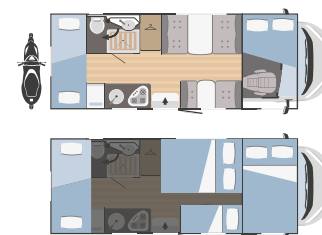

Plato de ducha a ras y WC separados con puertas modulares

WC y cabina de ducha separados

Modelos y plantas

	SARUS 3	SARUS 5
↔ Longitud externa x Anchura externa (mm)	6423x2340	6991x2340
👤 Plazas homologadas	6	6
🛏 Plazas de camas	6 (2 opt)	6 (2 opt)
🚗 Arcón garaje Altura (mm) x Anchura (mm)	450x1000	1280x850 (1080x850 opt)