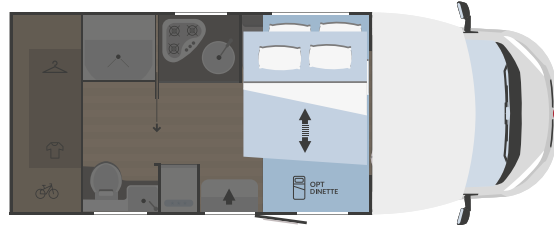

1050x630

MECÁNICA

Motorización	Fiat Ducato
Distancia entre ejes (mm)	4035
Cilindrada (L)	2,2
Potencia máxima (kW-CV)	103-140*
Radio	bajo pedido

MEDIDAS Y PESOS

Longitud externa (mm)	6450
Anchura externa - anchura interna (mm)	2340 - 2200
Altura externa - altura interna (mm)	2940 - 2075
Espesor suelo - paredes - techo (mm)	56 - 30 - 30
Plazas homologadas	4
Peso máximo total (kg)***	3500