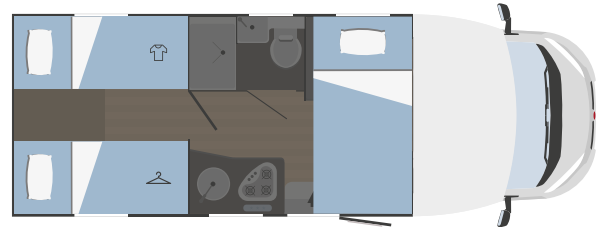

1050x850

MECÁNICA

Motorización	Fiat Ducato
Distancia entre ejes (mm)	3800
Cilindrada (L)	2,2
Potencia máxima (kW-CV)	103-140*
Radio	bajo pedido

MEDIDAS Y PESOS

Longitud externa (mm)	6878
Anchura externa - anchura interna (mm)	2340 - 2200
Altura externa - altura interna (mm)	2940 - 2075
Espesor suelo - paredes - techo (mm)	56 - 30 - 30
Plazas homologadas	5
Peso máximo total (kg)***	3500