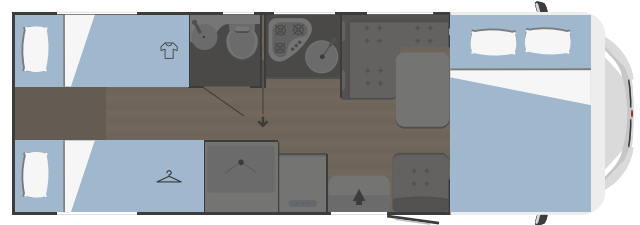

4

4

1050x750