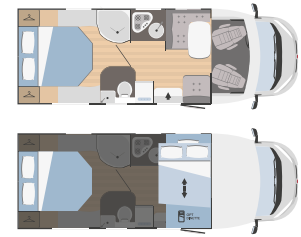

SARUS 67 PLUS	SARUS 68 PLUS
↔ Longitud externa x Anchura externa (mm)	6450x2340	6973x2340
👤 Plazas homologadas	4	5
🛏 Plazas de camas	4 (2 opt)	5 (1 opt)
🚗 Arcón garaje Altura (mm) x Anchura (mm)	1050x630	750x750