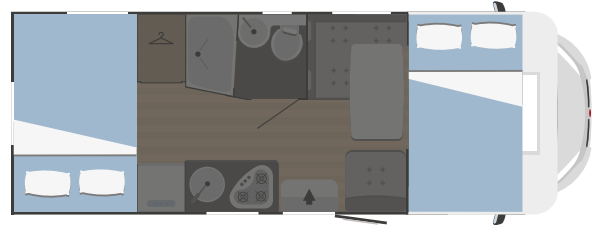

4

4

1280x850
(1080x850 opt)