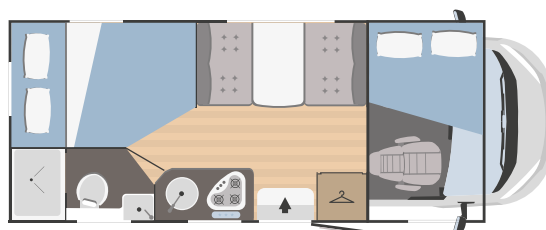

NEW

SARUS
3

FIAT
PROFESSIONAL

↔
6423x2340

6

6
(2 opt)

450x1000

MECÁNICA

Motorización	Fiat Ducato
Distancia entre ejes (mm)	3800
Cilindrada (L)	2,2
Potencia máxima (kW-CV)	103-140*
Radio	bajo pedido

MEDIDAS Y PESOS

Longitud externa (mm)	6423
Anchura externa - anchura interna (mm)	2340 - 2200
Altura externa - altura interna (mm)	3050 - 2075
Espesor suelo - paredes - techo (mm)	56 - 30 - 30
Plazas homologadas	6
Peso máximo total (kg)***	3500

CAMAS

Plazas de camas	4
Plazas de camas opcionales	2
Cama de matrimonio capuchina	1400x2200
Cama individual adicional comedor central opcional	-
Cama de matrimonio adicional comedor central opcional	1290x1890
Cama de matrimonio adicional comedor posterior opcional	-
Cama individual posterior	-
Cama de matrimonio posterior	1385x2056
Litera	-
Elevación trasera cama de matrimonio	-

DEPÓSITO

Agua potable (interno)***	20 + 65 l.
Recuperación aguas grises	100 l.
Depósito anticongelante	bajo pedido
Arcón bombonas gas	(1+1) x 11:13 kg

EQUIPAMIENTO

Calefacción a gas	Combi C4
Calentador de agua	Combi C4
Asientos giratorios en cabina	✓
Claraboya panorámica zona día	bajo pedido
Claraboya panorámica	-
Frigorífico	89 l. (141 l. bajo pedido)
Nr. Hornillos Cocina	3
Extractor de humos	bajo pedido
Horno	bajo pedido
Arcón garaje Altura (mm) x Anchura (mm)	450x1000
Oscurecedor de la cabina de conducción	bajo pedido
Puerta cédula con contrapuerta mosquitera	bajo pedido
Soporte TV	bajo pedido
Baca con escalera	bajo pedido
Batería suplementaria	bajo pedido
Fundas asientos en cabina	bajo pedido
Pies de apoyo exterior	bajo pedido
Porta bicicletas	bajo pedido
Alarma	bajo pedido
Luz exterior	bajo pedido

*bajo pedido hay disponible la motorización Fiat Ducato 132 kW - 180 CV

***para la información legal sobre los pesos, consulte la página 133