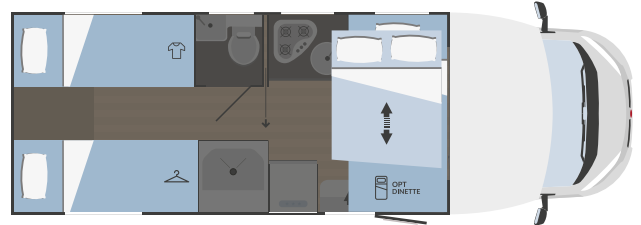

750x750

MECÁNICA

Motorización	Fiat Ducato
Distancia entre ejes (mm)	3800
Cilindrada (L)	2,2
Potencia máxima (kW-CV)	103-140*
Radio	bajo pedido

MEDIDAS Y PESOS

Longitud externa (mm)	6973
Anchura externa - anchura interna (mm)	2340 - 2200
Altura externa - altura interna (mm)	2940 - 2075
Espesor suelo - paredes - techo (mm)	56 - 30 - 30
Plazas homologadas	5
Peso máximo total (kg)***	3500