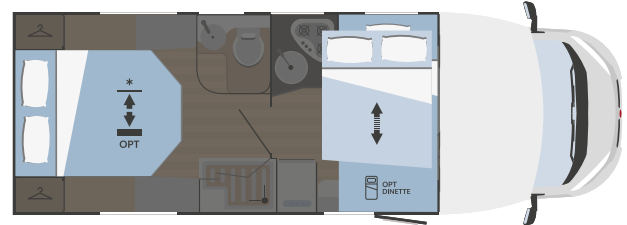

750x750
(1200x750 opt)

MECÁNICA

Motorización	Fiat Ducato
Distancia entre ejes (mm)	4035
Cilindrada (L)	2,2
Potencia máxima (kW-CV)	103-140*
Radio	bajo pedido

MEDIDAS Y PESOS

Longitud externa (mm)	7158
Anchura externa - anchura interna (mm)	2340 - 2200
Altura externa - altura interna (mm)	2940 - 2075
Espesor suelo - paredes - techo (mm)	56 - 30 - 30
Plazas homologadas	5
Peso máximo total (kg)***	3500