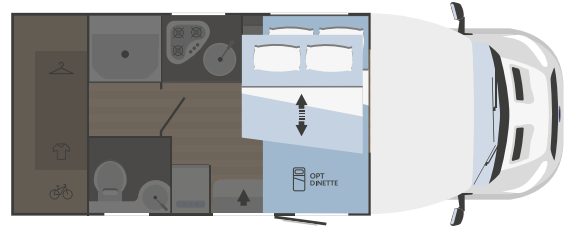

*bajo pedido hay disponible la motorización Ford Transit 121 kW - 165 CV

***para la información legal sobre los pesos, consulte la página 133

KILIG 67 PLUS

↔
6449x2340

4

4
(2 opt)

1050x630

MECÁNICA