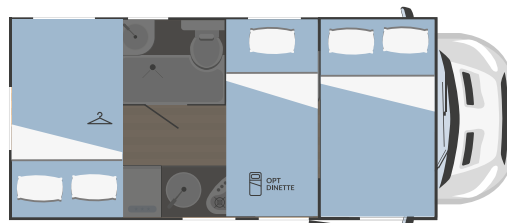

 **KILIG**
Datos técnicos

KILIG 4

↔
5953x2340

4

5

(1 opt)

1000x650

MECÁNICA