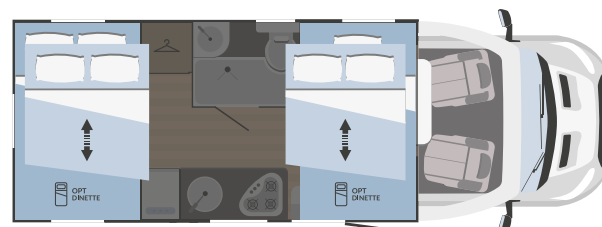

*bajo pedido hay disponible la motorización Ford Transit 121 kW - 165 CV

***para la información legal sobre los pesos, consulte la página 133

NEW

KILIG 77 PLUS

↔
6970x2340

5

7
(3 opt)

550x700