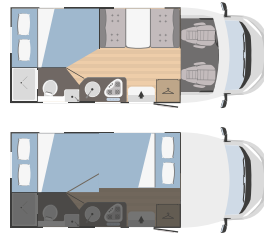

SARUS 12 P**	SARUS 66 PLUS
↔ Longitud externa x Anchura externa (mm)	6423x2340	7443x2340
👤 Plazas homologadas	6	4
🛏 Plazas de camas	6 (4 opt)	4
🚗 Arcón garaje Altura (mm) x Anchura (mm)	450x1000	750x770 (1200x770 opt)

**También disponible con cama basculante (OPT)