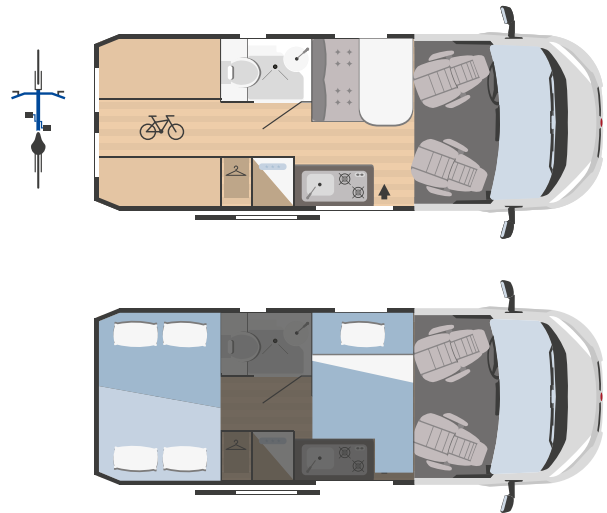

HORUS 45

↔
5998x2050

MECÁNICA

Motorización	Fiat Ducato
Distancia entre ejes (mm)	4035
Cilindrada (L)	2,2
Potencia máxima (kW - CV)	103-140*
Radio	bajo pedido

MEDIDAS Y PESOS

Longitud externa (mm)	5998
Anchura externa - anchura interna (mm)	2050 - 1850
Altura externa - altura interna (mm)	2659 - 1875
Plazas homologadas	4
Peso máximo total (kg)**	3500

CAMAS

Plazas de camas	4
Camas adicionales	1
Cama individual adicional comedor central	1150x1820 (1400)
Cama de matrimonio adicional comedor central	-
Cama de matrimonio adicional comedor posterior	-
Cama individual posterior	-
Cama de matrimonio posterior	n.2 1350x1850

DEPÓSITO

Agua potable (interno)**	20 + 65 l.
Recuperación aguas grises	90 l.
Depósito anticongelante	bajo pedido
Arcón bombonas gas	(1+1) x 5:6 kg

EQUIPAMIENTO

Calefacción a gas	Combi C4
Calentador de agua	Combi C4
Asientos giratorios en cabina	✓
Claraboya panorámica zona día	✓
Oscurecedor de la cabina de conducción	✓
Frigorífico	90 l. (141 l. bajo pedido)
Nr. Hornillos Cocina	2
Extractor de humos	-
Horno	bajo pedido (NO frigorífico 141 l.)
Puerta cédula con contrapuerta mosquitera	bajo pedido
Soporte TV	bajo pedido
Baca con escalera	bajo pedido
Batería suplementaria	bajo pedido
Fundas asientos en cabina	bajo pedido
Porta bicicletas	bajo pedido
Alarma	bajo pedido
Luz exterior	bajo pedido
Disposición eléctrica del enganche de remolque	bajo pedido

*bajo pedido hay disponible la motorización Fiat Ducato 88 kW - 120 CV

***para la información legal sobre los pesos, consulte la página 133