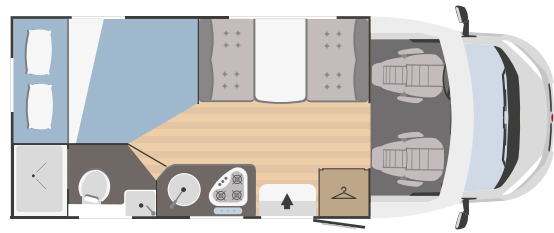

(4 opt)

450x1000

MECÁNICA

Motorización	Fiat Ducato
Distancia entre ejes (mm)	3800
Cilindrada (L)	2,2
Potencia máxima (kW-CV)	103-140*
Radio	bajo pedido

MEDIDAS Y PESOS

Longitud externa (mm)	6423
Anchura externa - anchura interna (mm)	2340 - 2200
Altura externa - altura interna (mm)	2940 - 2075
Espesor suelo - paredes - techo (mm)	56 - 30 - 30
Plazas homologadas	6
Peso máximo total (kg)**	3500