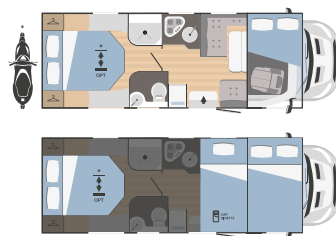

WC y cabina-ducha integrado | Compacto

Bloque único con ducha al lado del WC

WC y cabina de ducha separados

WC y cabina de ducha separados

Modelos y plantas

	KILIG 4	KILIG 5
↔ Longitud externa x Anchura externa (mm)	5953x2340	6970x2340
👤 Plazas homologadas	4	6
🛏 Plazas de camas	5 (1 opt)	6 (2 opt)
🚗 Arcón garaje Altura (mm) x Anchura (mm)	1000x650	1280x850 (1080x850 opt)

	KILIG 9	KILIG 50
↔ Longitud externa x Anchura externa (mm)	6970x2340	7285x2340
👤 Plazas homologadas	7	6
🛏 Plazas de camas	6+1 (2+1 opt)	6
🚗 Arcón garaje Altura (mm) x Anchura (mm)	1150x650	n.1 950x1350 n.1 950x1150