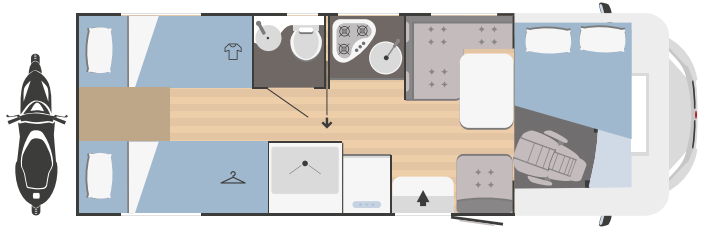

SUPER BRIG

695 TC

FIAT
PROFESSIONAL

7293x2340