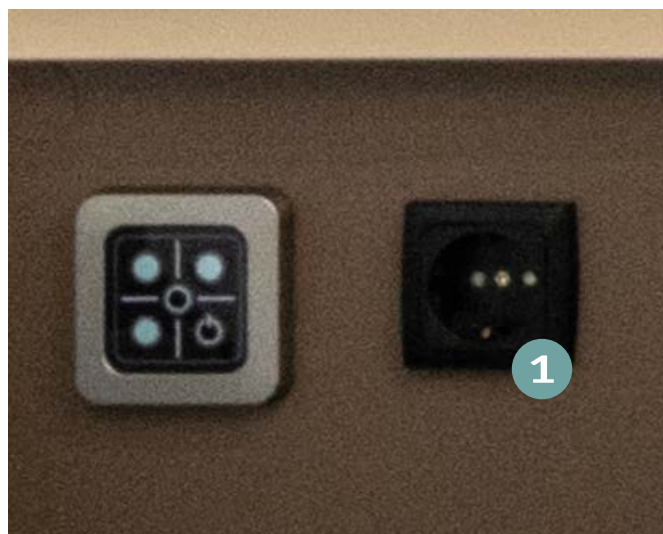

Kilig

Motorización
Ford Transit

Cilindrada
2,0L

↔ de 5953 a
7308 mm

↔ de 5953 a
7338 mm

**En los mejores
momentos,
siempre a tu lado**

NEW

1 Nuevos accesorios interiores en color negro mate (focos orientables, interruptores y tomas)