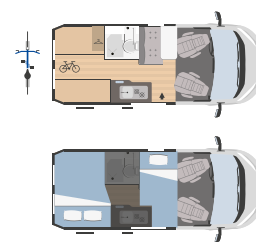

Modelos y plantas

NEW

	HORUS 12	HORUS 38
↔ Longitud externa x Anchura externa (mm)	5413x2050	5998x2050
👤 Plazas homologadas	4	4
🛏 Plazas de camas	3	3

NEW

	HORUS 45	HORUS 54
↔ Longitud externa x Anchura externa (mm)	5998x2050	5413x2050
👤 Plazas homologadas	4	4
🛏 Plazas de camas	5	3