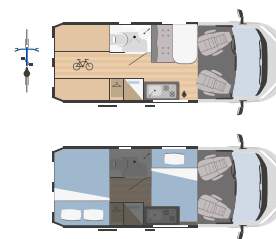

Modelos y plantas

NEW

	HORUS 12	HORUS 38
↔ Longitud externa x Anchura externa (mm)	5413x2050	5998x2050
👤 Plazas homologadas	4	4
🛏 Plazas de camas	3	3

NEW

	HORUS 45	HORUS 54
↔ Longitud externa x Anchura externa (mm)	5998x2050	5413x2050
👤 Plazas homologadas	4	4
🛏 Plazas de camas	5	3