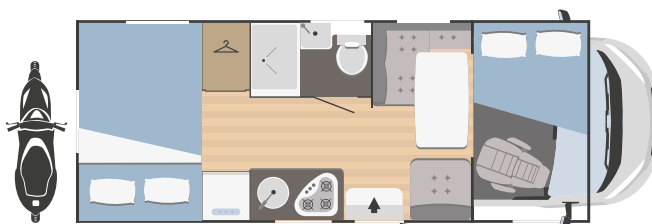

NEW

SARUS
8

FIAT
PROFESSIONAL

↔
6838x2340