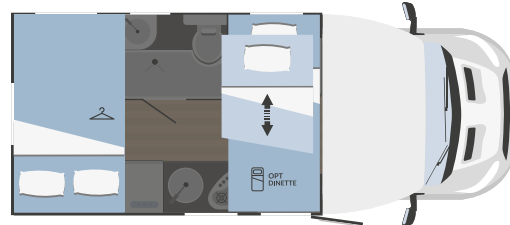

4

4
(1 opt)

1000x650