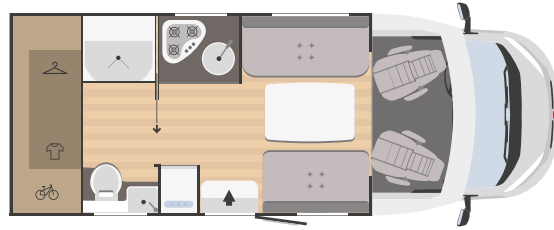

NEW

SARUS
67 PLUS

FIAT
PROFESSIONAL

↔
6450x2340