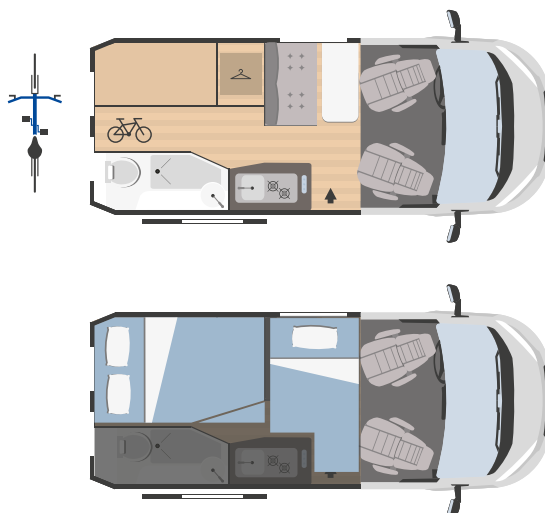

NEW

HORUS 12

FIAT
PROFESSIONAL

5143x2050

4

3

MECÁNICA

Motorización	Fiat Ducato
Distancia entre ejes (mm)	3450
Cilindrada (L)	2,2
Potencia máxima (kW - CV)	103-140
Radio	bajo pedido

MEDIDAS Y PESOS

Longitud externa (mm)	5413
Anchura externa - anchura interna (mm)	2050 - 1850
Altura externa - altura interna (mm)	2659 - 1875
Plazas homologadas	4
Peso máximo total (kg)^{***}	3500

CAMAS

Plazas de camas	2
Camas adicionales	1
Cama individual adicional comedor central	1100x1820 (1320)
Cama de matrimonio adicional comedor central	-
Cama de matrimonio adicional comedor posterior	-
Cama individual posterior	-
Cama de matrimonio posterior	1200x1900

DEPÓSITO

Agua potable (interno)^{***}	20 + 65 l.
Recuperación aguas grises	90 l.
Depósito anticongelante	bajo pedido
Arcón bombonas gas	(1+1) x 11:13 kg

EQUIPAMIENTO

Calefacción a gas	Combi C4
Calentador de agua	Combi C4
Asientos giratorios en cabina	✓
Claraboya panorámica zona día	✓
Oscurecedor de la cabina de conducción	✓
Frigorífico	70 l.
Nr. Hornillos Cocina	2
Extractor de humos	-
Horno	-
Puerta cédula con contrapuerta mosquitera	bajo pedido
Soporte TV	bajo pedido
Baca con escalera	bajo pedido
Batería suplementaria	bajo pedido
Fundas asientos en cabina	bajo pedido
Porta bicicletas	bajo pedido
Alarma	bajo pedido
Luz exterior	bajo pedido
Disposición eléctrica del enganche de remolque	bajo pedido

^{***}para la información legal sobre los pesos, consulte la página 133