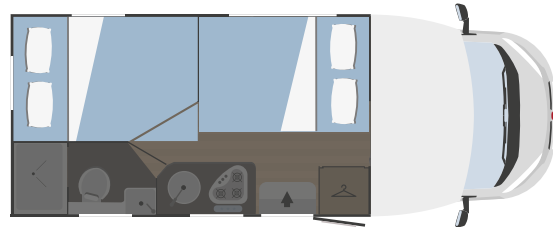

NEW

BLISS **

12 P

FIAT
PROFESSIONAL

↔
6423x2340

6

6
(4 opt)

450x1000

MECCANICA

Motorizzazione	Fiat Ducato
Passo (mm)	3800
Cilindrata (L)	2,2
Potenza massima (kW-CV)	103 - 140*
Radio	a richiesta

MISURE E PESI

Lunghezza esterna (mm)	6423
Larghezza esterna - interna (mm)	2340 - 2200
Altezza esterna fuori tutto - interna (mm)	2940 - 2075
Spessore pavimento - pareti - letto (mm)	56 - 30 - 30
Posti omologati	6
Massa complessiva (kg)**	3500

LETTI

Posti letto	2
Posti letto optional	4
Letto singolo componibile dinette centrale optional	-
Letto matrimoniale componibile dinette centrale optional	1290x1890
Letto matrimoniale componibile dinette posteriore optional	-
Letto basculante anteriore optional	1380x2000
Portata statica massima letto basculante (kg)	250
Letto singolo posteriore	-
Letto matrimoniale posteriore	1385x2056
Letto a castello	-
Letto matrimoniale posteriore sollevabile	-

SERBATOI

Acqua potabile (interno)**	20 + 65 l.
Recupero acque grigie	100 l.
Serbatoio antigelo	a richiesta
Vano bombole gas	(1+1) x 11:13 kg

ALLESTIMENTO

Riscaldatore aria	Combi C4
Riscaldatore acqua	Combi C4
Sedili cabina girevoli	✓
Oblò panoramico zona giorno	a richiesta
Oblò panoramico cupolino apribile	a richiesta
Frigorifero	89 l. (141 l. a richiesta)
N. fuochi piano cottura	3
Cappa aspirante	a richiesta
Forno	a richiesta
Vano garage (dimensioni sportello accesso) H x L (mm)	450x1000
Oscuranti plissettati vetri cabina	a richiesta
Porta zanzariera	a richiesta
Meccanismo porta-TV	a richiesta
Portapacchi con scaletta	a richiesta
Batteria servizi	a richiesta
Coprisedili cabina	a richiesta
Piedini di stazionamento	a richiesta
Portabici	a richiesta
Antifurto	a richiesta
Luce esterna	a richiesta

*a richiesta è disponibile la motorizzazione Fiat Ducato 132 kW - 180 CV

**disponibile anche con letto basculante (OPT)

***per le informazioni legali relative ai pesi consultare pagina 99