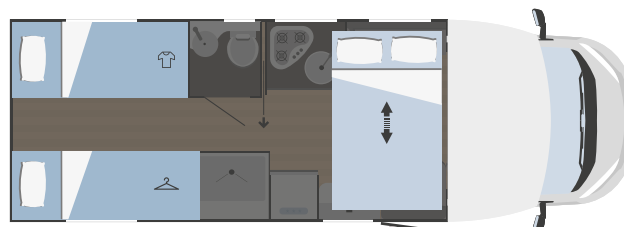

SUPER BRIG

95 PLUS

↔
7293x2340

4

4

1050x750

MECCANICA

Motorizzazione	Fiat Ducato
Passo (mm)	4035
Cilindrata (L)	2,2
Potenza massima (kW-CV)	103-140*
Radio	a richiesta

MISURE E PESI

Lunghezza esterna (mm)	7293
Larghezza esterna - interna (mm)	2340 - 2200
Altezza esterna fuori tutto - interna (mm)	3000 - 2075
Spessore pavimento - pareti - letto (mm)	56 - 30 - 30
Posti omologati	4
Massa complessiva (kg)**	3500

LETTI

Posti letto	4
Posti letto componibili	-
Letto singolo componibile dinette centrale	-
Letto matrimoniale componibile dinette centrale	-
Letto matrimoniale componibile dinette posteriore	-
Letto basculante anteriore	1220x2000
Portata statica massima letto basculante (kg)	250
Letto singolo posteriore	n.1 800x1975 n.1 750x2040
Letto matrimoniale posteriore	con prolunga: 1400x2200
Letto a castello	-
Letto matrimoniale posteriore sollevabile	-

SERBATOI

Acqua potabile (interno)**	20 + 65 l.
Recupero acque grigie	100 l.
Serbatoio antigelo	✓
Vano bombole gas	(1+1) x 11:13 kg

ALLESTIMENTO

Riscaldatore aria	Combi C6
Riscaldatore acqua	Combi C6
Sedili cabina girevoli	✓
Oblò panoramico zona giorno	-
Oblò panoramico cupolino fisso	✓
Frigorifero	153 l.
N. fuochi piano cottura	3
Cappa aspirante	✓
Forno	a richiesta
Vano garage (dimensioni sportello accesso H x L (mm))	1050x750
Oscuranti plissettati vetri cabina	a richiesta
Porta zanzariera	✓
Meccanismo porta-TV	✓
Portapacchi con scaletta	a richiesta
Batteria servizi	a richiesta
Coprisedili cabina	✓
Piedini di stazionamento	✓
Portabici	a richiesta
Antifurto	a richiesta
Luce esterna	✓

*a richiesta è disponibile la motorizzazione Fiat Ducato 132 kW - 180 CV

**per le informazioni legali relative ai pesi consultare pagina 99