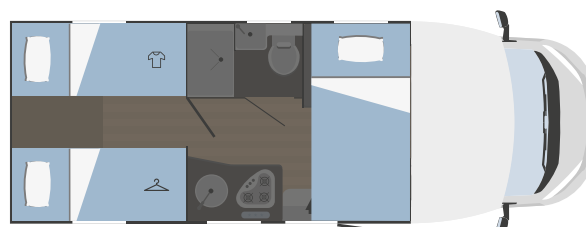

5

5
(3 opt)

1050x850