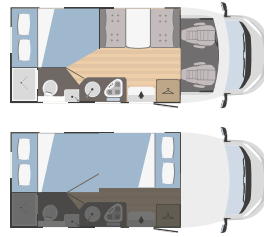

BLISS 12 P **	BLISS 66 PLUS
Lunghezza x larghezza esterne (mm)	6423x2340	7443x2340
Posti omologati	6	4
Posti letto totali	6 (4 opt)	4
Vano garage (dimensioni sportello accesso) H x L (mm)	450x1000	750x770 (1200x770 opt)

**disponibile anche con letto basculante (OPT)