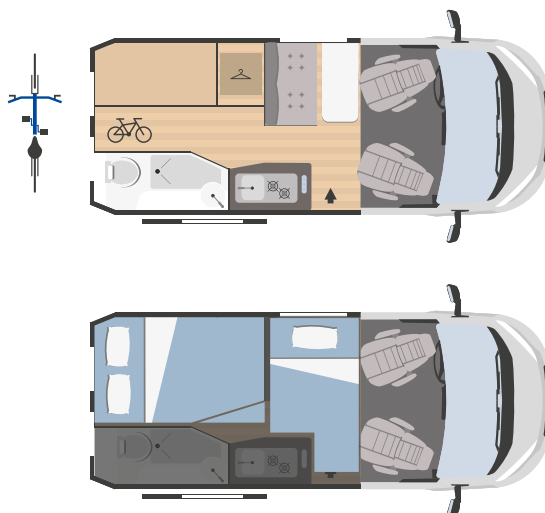

NEW

HORUS 12

FIAT
PROFESSIONAL

↔
5413x2050

4

3

MECCANICA

Motorizzazione	Fiat Ducato
Passo (mm)	3450
Cilindrata (L)	2,2
Potenza massima (kW-CV)	103-140
Radio	a richiesta

MISURE E PESI

Lunghezza esterna (mm)	5413
Larghezza esterna - interna (mm)	2050 - 1850
Altezza esterna fuori tutto - interna (mm)	2659 - 1875
Posti omologati	4
Massa complessiva (kg)^{***}	3500

LETTI

Posti letto	2
Posti letto componibili	1
Letto singolo componibile dinette centrale	1100x1820 (1320)
Letto matrimoniale componibile dinette centrale	-
Letto matrimoniale componibile dinette posteriore	-
Letto singolo posteriore	-
Letto matrimoniale posteriore	1200x1900

SERBATOI

Acqua potabile (interno)^{***}	20 + 65 l.
Recupero acque grigie	90 l.
Serbatoio antigelo	a richiesta
Vano bombole gas	(1+1) x 11:13 kg

ALLESTIMENTO

Riscaldatore aria	Combi C4
Riscaldatore acqua	Combi C4
Sedili cabina girevoli	✓
	✓
Oscuranti plissettati vetri cabina di guida	✓
Frigorifero	70 l.
N. fuochi piano cottura	2
Cappa aspirante	-
Forno	-
Porta zanzariera	a richiesta
Meccanismo porta-TV	a richiesta
Portapacchi con scaletta	a richiesta
Batteria servizi	a richiesta
Coprisedili cabina	a richiesta
Portabici	a richiesta
Antifurto	a richiesta
Luce esterna	a richiesta
Predisposizione elettrica gancio traino	a richiesta

***per le informazioni legali relative ai pesi consultare pagina 99