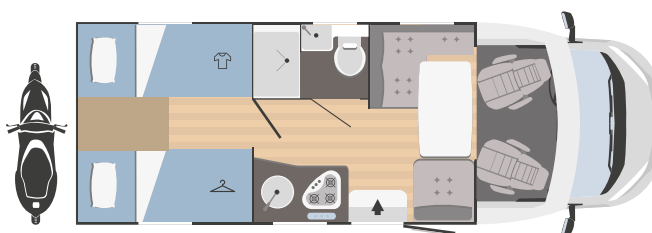

NEW

BLISS **
98 P

FIAT
PROFESSIONAL

↔
6878x2340