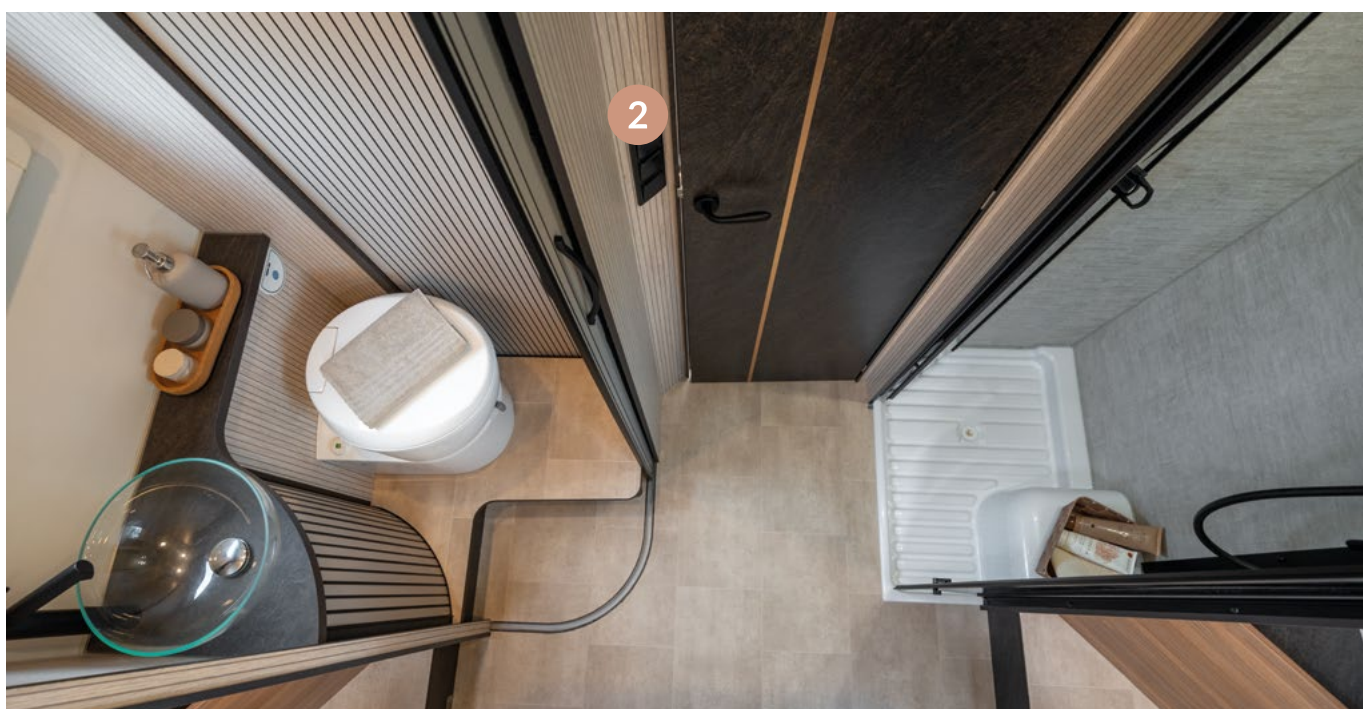

da 4  
a 6

**La camper life  
ha un volto  
nuovo**

**1** Mobiliu cucina con cassetti frenati e vani XL con porta pattumiera estraibile integrato nell'anta sotto al lavandino

**2** Accessori interni in tinta nera matt (faretto orientabile, interruttore e prese)