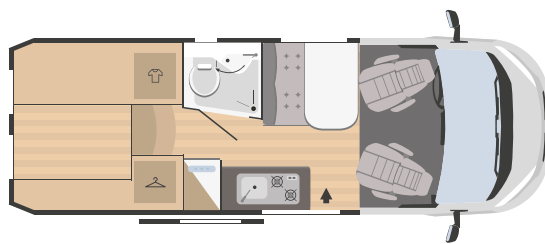

HORUS

95

↔
6363x2050

4

3

MECCANICA

Motorizzazione	Fiat Ducato
Passo (mm)	4035XL
Cilindrata (L)	2,2
Potenza massima (kW-CV)	103-140
Radio	a richiesta

MISURE E PESI

Lunghezza esterna (mm)	6363
Larghezza esterna - interna (mm)	2050 - 1850
Altezza esterna fuori tutto - interna (mm)	2659 - 1875
Posti omologati	4
Massa complessiva (kg)***	3500

LETTI

Posti letto	2
Posti letto componibili	1
Letto singolo componibile dinette centrale	1100x1820 (1400)
Letto matrimoniale componibile dinette centrale	-
Letto matrimoniale componibile dinette posteriore	-
Letto singolo posteriore	800x1900
Letto matrimoniale posteriore	800x1900 con prolunga: 1300x1920

SERBATOI

Acqua potabile (interno)***	20 + 65 l.
Recupero acque grigie	90 l.
Serbatoio antigelo	a richiesta
Vano bombole gas	(1+1) x 11:13 kg

ALLESTIMENTO

Riscaldatore aria	Combi C4
Riscaldatore acqua	Combi C4
Sedili cabina girevoli	✓
Oblò panoramico zona giorno	✓
Oscuranti plissettati vetri cabina di guida	✓
Frigorifero	90 l. (141 l. a richiesta)
N. fuochi piano cottura	2
Cappa aspirante	-
Forno	a richiesta (NO frigo 141 l.)
Porta zanzariera	a richiesta
Meccanismo porta-TV	a richiesta
Portapacchi con scaletta	a richiesta
Batteria servizi	a richiesta
Coprisedili cabina	a richiesta
Portabici	a richiesta
Antifurto	a richiesta
Luce esterna	a richiesta
Predisposizione elettrica gancio traino	a richiesta

***per le informazioni legali relative ai pesi consultare pagina 99