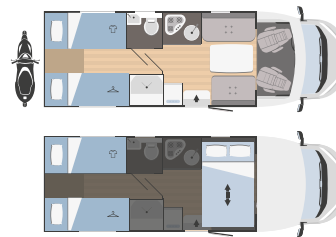

BLISS 98 P **	BLISS 99 PLUS
↔ Lunghezza x larghezza esterne (mm)	6878x2340	7443x2340
👤 Posti omologati	5	4
🛏️ Posti letto totali	5 (3 opt)	4
🚗 Vano garage (dimensioni sportello accesso) H x L (mm)	1050x850	1050x750

** disponibile anche con letto basculante (OPT)