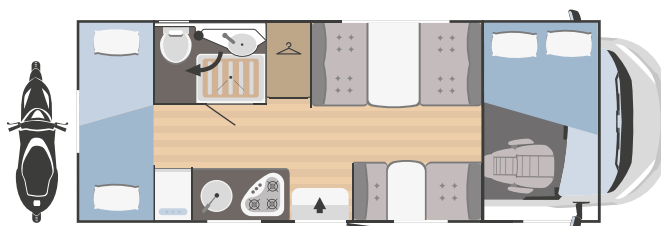

NEW

BLISS
9

FIAT
PROFESSIONAL

↔
6964x2340