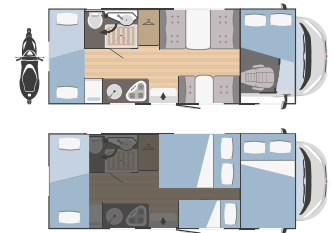

## Modelli e piante

	BLISS 3	BLISS 5
↔ Lunghezza x larghezza esterne (mm)	6423x2340	6991x2340
👤 Posti omologati	6	6
🛏️ Posti letto totali	6 (2 opt)	6 (2 opt)
🚗 Vano garage (dimensioni sportello accesso) H x L (mm)	450x1000	1280x850 (1080x850 opt)