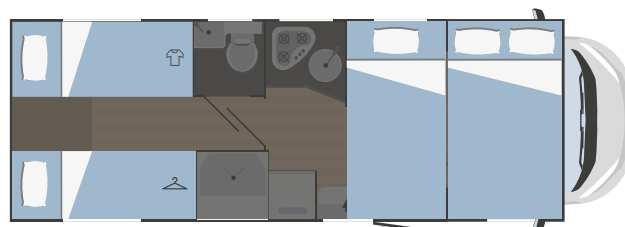

4
(+1 opt)

5
(1 opt)

1050x750