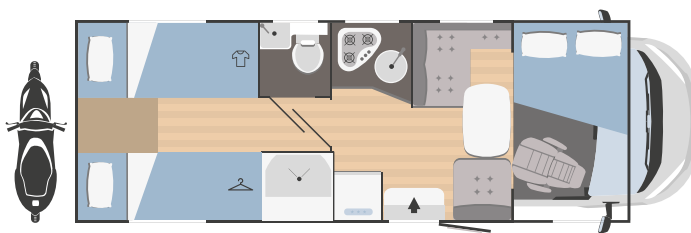

NEW

BLISS
695

FIAT
PROFESSIONAL

↔
7293x2340