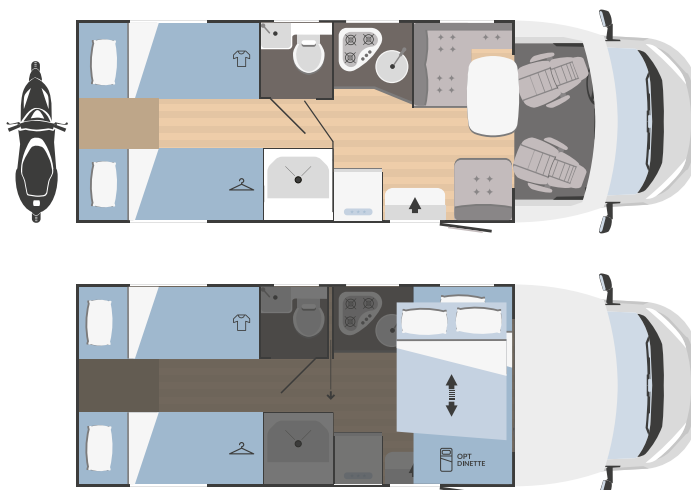

NEW

BLISS 68 PLUS

FIAT
PROFESSIONAL

↔
6973x2340

5

5
(1 opt)

750x750

MECCANICA

Motorizzazione	Fiat Ducato
Passo (mm)	3800
Cilindrata (L)	2,2
Potenza massima (kW-CV)	103 - 140*
Radio	a richiesta

MISURE E PESI

Lunghezza esterna (mm)	6973
Larghezza esterna - interna (mm)	2340 - 2200
Altezza esterna fuori tutto - interna (mm)	2940 - 2075
Spessore pavimento - pareti - letto (mm)	56 - 30 - 30
Posti omologati	5
Massa complessiva (kg)**	3500

LETTI

Posti letto	4
Posti letto optional	1
Letto singolo componibile dinette centrale optional	1050x2200
Letto matrimoniale componibile dinette centrale optional	-
Letto matrimoniale componibile dinette posteriore optional	-
Letto basculante anteriore	1220x2000
Portata statica massima letto basculante (kg)	250
Letto singolo posteriore	-
Letto matrimoniale posteriore	1400x1880
Letto a castello	-
Letto matrimoniale posteriore sollevabile	-

SERBATOI

Acqua potabile (interno)**	20 + 65 l.
Recupero acque grigie	100 l.
Serbatoio antigelo	a richiesta
Vano bombole gas	(1+1) x 11:13 kg

ALLESTIMENTO

Riscaldatore aria	Combi C4
Riscaldatore acqua	Combi C4
Sedili cabina girevoli	✓
Oblò panoramico zona giorno	-
Oblò panoramico cupolino apribile	a richiesta
Frigorifero	141 l.
N. fuochi piano cottura	3
Cappa aspirante	a richiesta
Forno	a richiesta
Vano garage (dimensioni sportello accesso) H x L (mm)	750x750
Oscuranti plissettati vetri cabina	a richiesta
Porta zanzariera	a richiesta
Meccanismo porta-TV	a richiesta
Portapacchi con scaletta	a richiesta
Batteria servizi	a richiesta
Coprisedili cabina	a richiesta
Piedini di stazionamento	a richiesta
Portabici	a richiesta
Antifurto	a richiesta
Luce esterna	a richiesta

*a richiesta è disponibile la motorizzazione Fiat Ducato 132 kW - 180 CV

***per le informazioni legali relative ai pesi consultare pagina 99