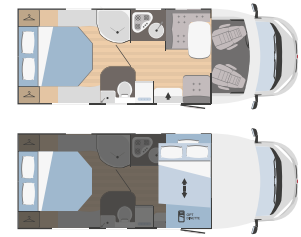

BLISS 67 PLUS	BLISS 68 PLUS
Lunghezza x larghezza esterne (mm)	6450x2340	6973x2340
Posti omologati	4	5
Posti letto totali	4 (2 opt)	5 (1 opt)
Vano garage (dimensioni sportello accesso) H x L (mm)	1050x630	750x750