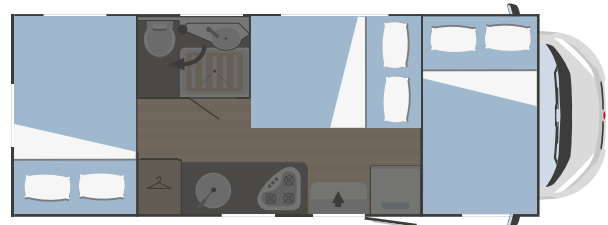

NEW

BLISS
5

FIAT
PROFESSIONAL

6991x2340

6

6

(2 opt)

1280x850

(1080x850 opt)

MECCANICA

Motorizzazione	Fiat Ducato
Passo (mm)	3800
Cilindrata (L)	2,2
Potenza massima (kW-CV)	103 - 140*
Radio	a richiesta

MISURE E PESI

Lunghezza esterna (mm)	6991
Larghezza esterna - interna (mm)	2340 - 2200
Altezza esterna fuori tutto - interna (mm)	3050 - 2075
Spessore pavimento - pareti - letto (mm)	56 - 30 - 30
Posti omologati	6
Massa complessiva (kg)**	3500

LETTI

Posti letto	4
Posti letto optional	2
Letto matrimoniale mansarda	1400x2200
Letto singolo componibile dinette centrale optional	-
Letto matrimoniale componibile dinette centrale optional	1290x1890
Letto matrimoniale componibile dinette posteriore optional	-
Letto singolo posteriore	-
Letto matrimoniale posteriore	1360x2200
Letto a castello	-
Letto matrimoniale posteriore sollevabile	a richiesta

SERBATOI

Acqua potabile (interno)**	20 + 65 l.
Recupero acque grigie	100 l.
Serbatoio antigelo	a richiesta
Vano bombole gas	(1+1) x 11:13 kg

ALLESTIMENTO

Riscaldatore aria	Combi C4
Riscaldatore acqua	Combi C4
Sedili cabina girevoli	✓
Oblò panoramico zona giorno	a richiesta
Oblò panoramico cupolino apribile	-
Frigorifero	89 l. (141 l. a richiesta)
Cappa aspirante	a richiesta
N. fuochi piano cottura	3
Forno	a richiesta
Vano garage (dimensioni sportello accesso) H x L (mm)	1280x850 (1080x850 a richiesta)
Oscuranti plissettati vetri cabina	a richiesta
Porta zanzariera	a richiesta
Meccanismo porta-TV	a richiesta
Portapacchi con scaletta	a richiesta
Batteria servizi	a richiesta
Coprisedili cabina	a richiesta
Piedini di stazionamento	a richiesta
Portabici	a richiesta
Antifurto	a richiesta
Luce esterna	a richiesta

*a richiesta è disponibile la motorizzazione Fiat Ducato 132 kW - 180 CV

***per le informazioni legali relative ai pesi consultare pagina 99