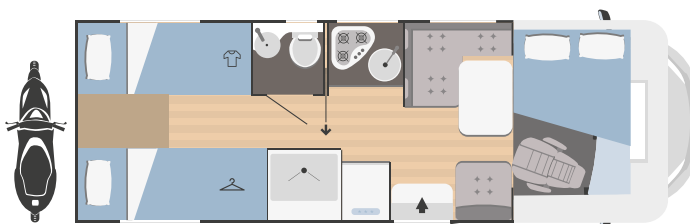

SUPER BRIG

695 TC

FIAT
PROFESSIONAL

↔
7293x2340