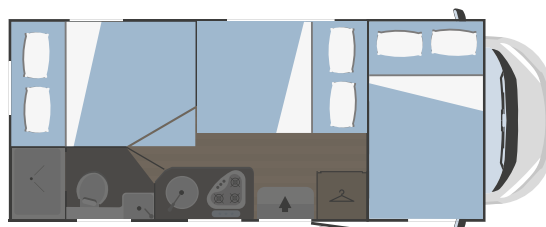

NEW

BLISS
3

FIAT
PROFESSIONAL

↔
6423x2340

6

6
(2 opt)

450x1000

MECCANICA

Motorizzazione	Fiat Ducato
Passo (mm)	3800
Cilindrata (L)	2,2
Potenza massima (kW-CV)	103 - 140*
Radio	a richiesta

MISURE E PESI

Lunghezza esterna (mm)	6423
Larghezza esterna - interna (mm)	2340 - 2200
Altezza esterna fuori tutto - interna (mm)	3050 - 2075
Spessore pavimento - pareti - letto (mm)	56 - 30 - 30
Posti omologati	6
Massa complessiva (kg)**	3500

LETTI

Posti letto	4
Posti letto optional	2
Letto matrimoniale mansarda	1400x2200
Letto singolo componibile dinette centrale optional	-
Letto matrimoniale componibile dinette centrale optional	1290x1890
Letto matrimoniale componibile dinette posteriore optional	-
Letto singolo posteriore	-
Letto matrimoniale posteriore	1385x2056
Letto a castello	-
Letto matrimoniale posteriore sollevabile	-

SERBATOI

Acqua potabile (interno)**	20 + 65 l.
Recupero acque grigie	100 l.
Serbatoio antigelo	a richiesta
Vano bombole gas	(1+1) x 11:13 kg

ALLESTIMENTO

Riscaldatore aria	Combi C4
Riscaldatore acqua	Combi C4
Sedili cabina girevoli	✓
Oblò panoramico zona giorno	a richiesta
Oblò panoramico cupolino apribile	-
Frigorifero	89 l. (141 l. a richiesta)
Cappa aspirante	a richiesta
N. fuochi piano cottura	3
Forno	a richiesta
Vano garage (dimensioni sportello accesso) H x L (mm)	450x1000
Oscuranti plissettati vetri cabina	a richiesta
Porta zanzariera	a richiesta
Meccanismo porta-TV	a richiesta
Portapacchi con scaletta	a richiesta
Batteria servizi	a richiesta
Coprisedili cabina	a richiesta
Piedini di stazionamento	a richiesta
Portabici	a richiesta
Antifurto	a richiesta
Luce esterna	a richiesta

*a richiesta è disponibile la motorizzazione Fiat Ducato 132 kW - 180 CV

***per le informazioni legali relative ai pesi consultare pagina 99