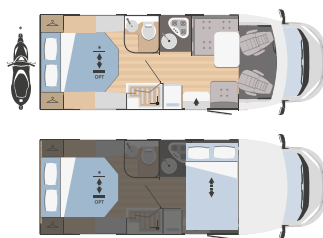

SUPER BRIG 69 PLUS	
Lunghezza x larghezza esterne (mm)	7158x2340
Posti omologati	4
Posti letto totali	4
Vano garage (dimensioni sportello accesso) H x L (mm)	750x750 (1200x750 opt)