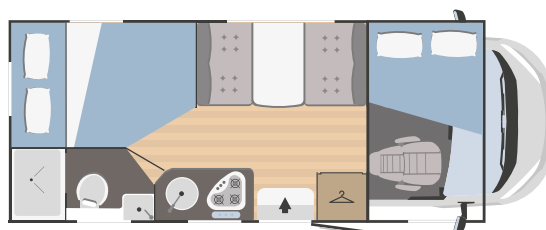

NEW

BLISS
3

FIAT
PROFESSIONAL

↔
6423x2340

6

6
(2 opt)

450x1000

MECCANICA

Motorizzazione	Fiat Ducato
Passo (mm)	3800
Cilindrata (L)	2,2
Potenza massima (kW-CV)	103 - 140*
Radio	a richiesta

MISURE E PESI

Lunghezza esterna (mm)	6423
Larghezza esterna - interna (mm)	2340 - 2200
Altezza esterna fuori tutto - interna (mm)	3050 - 2075
Spessore pavimento - pareti - letto (mm)	56 - 30 - 30
Posti omologati	6
Massa complessiva (kg)**	3500

LETTI

Posti letto	4
Posti letto optional	2
Letto matrimoniale mansarda	1400x2200
Letto singolo componibile dinette centrale optional	-
Letto matrimoniale componibile dinette centrale optional	1290x1890
Letto matrimoniale componibile dinette posteriore optional	-
Letto singolo posteriore	-
Letto matrimoniale posteriore	1385x2056
Letto a castello	-
Letto matrimoniale posteriore sollevabile	-

SERBATOI

Acqua potabile (interno)**	20 + 65 l.
Recupero acque grigie	100 l.
Serbatoio antigelo	a richiesta
Vano bombole gas	(1+1) x 11:13 kg

ALLESTIMENTO

Riscaldatore aria	Combi C4
Riscaldatore acqua	Combi C4
Sedili cabina girevoli	✓
Oblò panoramico zona giorno	a richiesta
Oblò panoramico cupolino apribile	-
Frigorifero	89 l. (141 l. a richiesta)
Cappa aspirante	a richiesta
N. fuochi piano cottura	3
Forno	a richiesta
Vano garage (dimensioni sportello accesso) H x L (mm)	450x1000
Oscuranti plissettati vetri cabina	a richiesta
Porta zanzariera	a richiesta
Meccanismo porta-TV	a richiesta
Portapacchi con scaletta	a richiesta
Batteria servizi	a richiesta
Coprisedili cabina	a richiesta
Piedini di stazionamento	a richiesta
Portabici	a richiesta
Antifurto	a richiesta
Luce esterna	a richiesta

*a richiesta è disponibile la motorizzazione Fiat Ducato 132 kW - 180 CV

***per le informazioni legali relative ai pesi consultare pagina 99