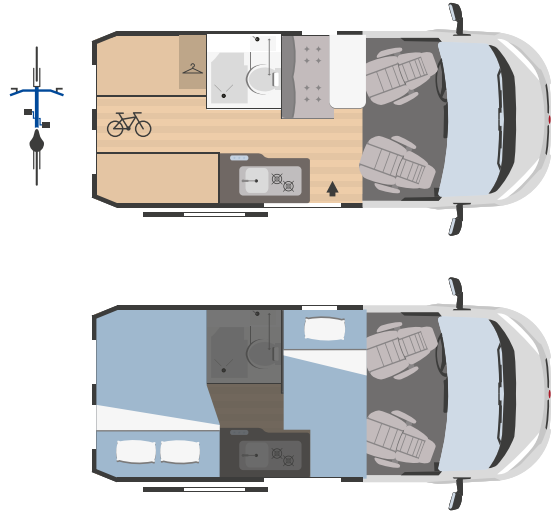

NEW

HORUS

54

↔
5413x2050

4

3

MECCANICA

Motorizzazione	Fiat Ducato
Passo (mm)	3450
Cilindrata (L)	2,2
Potenza massima (kW-CV)	103-140
Radio	a richiesta

MISURE E PESI

Lunghezza esterna (mm)	5413
Larghezza esterna - interna (mm)	2050 - 1850
Altezza esterna fuori tutto - interna (mm)	2659 - 1875
Posti omologati	4
Massa complessiva (kg)^{***}	3500

LETTI

Posti letto	2
Posti letto componibili	1
Letto singolo componibile dinette centrale	900x1820
Letto matrimoniale componibile dinette centrale	-
Letto matrimoniale componibile dinette posteriore	-
Letto singolo posteriore	-
Letto matrimoniale posteriore	1320x1920

SERBATOI

Acqua potabile (interno)^{***}	20 + 59 l.
Recupero acque grigie	90 l.
Serbatoio antigelo	a richiesta
Vano bombole gas	(1+1) x 11:13 kg

ALLESTIMENTO

Riscaldatore aria	Combi C4
Riscaldatore acqua	Combi C4
Sedili cabina girevoli	✓
Oblò panoramico zona giorno	✓
Oscuranti plissettati vetri cabina di guida	✓
Frigorifero	70 l.
N. fuochi piano cottura	2
Cappa aspirante	-
Forno	-
Porta zanzariera	a richiesta
Meccanismo porta-TV	a richiesta
Portapacchi con scaletta	a richiesta
Batteria servizi	a richiesta
Coprisedili cabina	a richiesta
Portabici	a richiesta
Antifurto	a richiesta
Luce esterna	a richiesta
Predisposizione elettrica gancio traino	a richiesta

***per le informazioni legali relative ai pesi consultare pagina 99