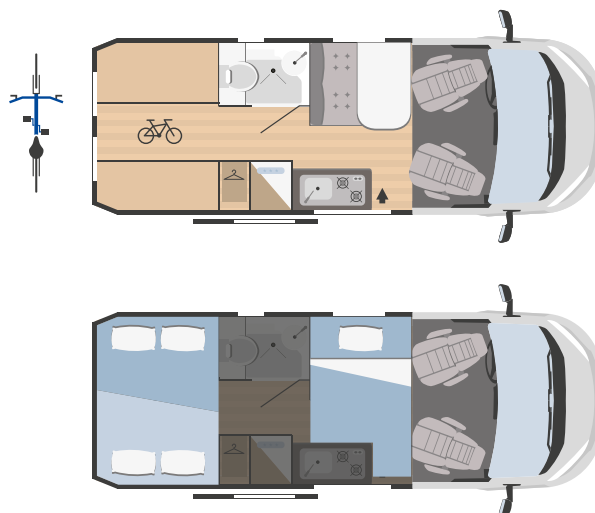

# HORUS 45

↔  
5998x2050

4

5