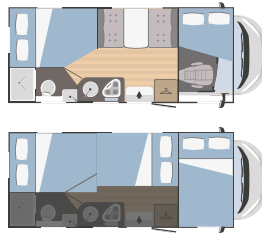

## Modelli e piante

	BLISS 3	BLISS 5
↔ Lunghezza x larghezza esterne (mm)	6423x2340	6991x2340
👤 Posti omologati	6	6
🛏️ Posti letto totali	6 (2 opt)	6 (2 opt)
🚗 Vano garage (dimensioni sportello accesso) H x L (mm)	450x1000	1280x850 (1080x850 opt)