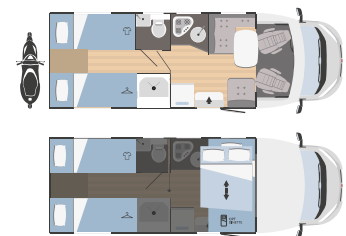

BLISS 69 PLUS	BLISS 95 PLUS
Lunghezza x larghezza esterne (mm)	7158x2340	7293x2340
Posti omologati	5	4 (+1 opt)
Posti letto totali	5 (1 opt)	5 (1 opt)
Vano garage (dimensioni sportello accesso) H x L (mm)	750x750 (1200x750 opt)	1050x750