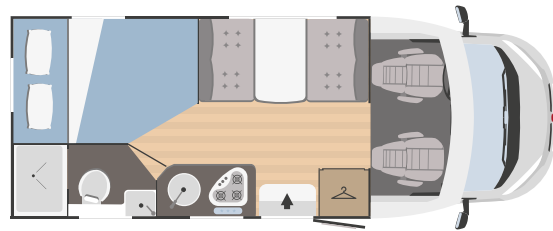

NEW

BLISS **

12 P

FIAT
PROFESSIONAL

↔
6423x2340

6

6
(4 opt)

450x1000

MECCANICA

Motorizzazione	Fiat Ducato
Passo (mm)	3800
Cilindrata (L)	2,2
Potenza massima (kW-CV)	103 - 140*
Radio	a richiesta

MISURE E PESI

Lunghezza esterna (mm)	6423
Larghezza esterna - interna (mm)	2340 - 2200
Altezza esterna fuori tutto - interna (mm)	2940 - 2075
Spessore pavimento - pareti - letto (mm)	56 - 30 - 30
Posti omologati	6
Massa complessiva (kg)**	3500

LETTI

Posti letto	2
Posti letto optional	4
Letto singolo componibile dinette centrale optional	-
Letto matrimoniale componibile dinette centrale optional	1290x1890
Letto matrimoniale componibile dinette posteriore optional	-
Letto basculante anteriore optional	1380x2000
Portata statica massima letto basculante (kg)	250
Letto singolo posteriore	-
Letto matrimoniale posteriore	1385x2056
Letto a castello	-
Letto matrimoniale posteriore sollevabile	-

SERBATOI

Acqua potabile (interno)**	20 + 65 l.
Recupero acque grigie	100 l.
Serbatoio antigelo	a richiesta
Vano bombole gas	(1+1) x 11:13 kg

ALLESTIMENTO

Riscaldatore aria	Combi C4
Riscaldatore acqua	Combi C4
Sedili cabina girevoli	✓
Oblò panoramico zona giorno	a richiesta
Oblò panoramico cupolino apribile	a richiesta
Frigorifero	89 l. (141 l. a richiesta)
N. fuochi piano cottura	3
Cappa aspirante	a richiesta
Forno	a richiesta
Vano garage (dimensioni sportello accesso) H x L (mm)	450x1000
Oscuranti plissettati vetri cabina	a richiesta
Porta zanzariera	a richiesta
Meccanismo porta-TV	a richiesta
Portapacchi con scaletta	a richiesta
Batteria servizi	a richiesta
Coprisedili cabina	a richiesta
Piedini di stazionamento	a richiesta
Portabici	a richiesta
Antifurto	a richiesta
Luce esterna	a richiesta

*a richiesta è disponibile la motorizzazione Fiat Ducato 132 kW - 180 CV

**disponibile anche con letto basculante (OPT)

***per le informazioni legali relative ai pesi consultare pagina 99