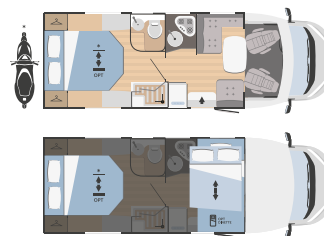

BLISS 69 PLUS	BLISS 95 PLUS
Lunghezza x larghezza esterne (mm)	7158x2340	7293x2340
Posti omologati	5	4 (+1 opt)
Posti letto totali	5 (1 opt)	5 (1 opt)
Vano garage (dimensioni sportello accesso) H x L (mm)	750x750 (1200x750 opt)	1050x750