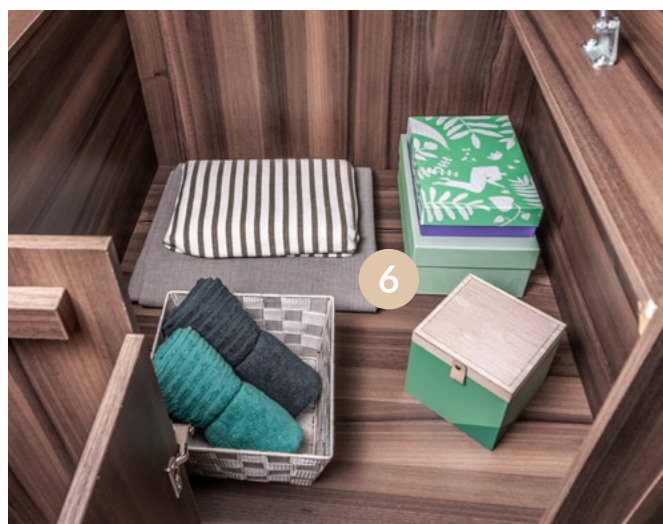

5 Armadi per capi appesi (tranne che sui modelli 95 Plus e 695)

6 Letti gemelli con reti sollevabili e vano portaoggetti sui modelli 95 Plus e 695

7 Mansarda luminosa con rivestimento deluxe