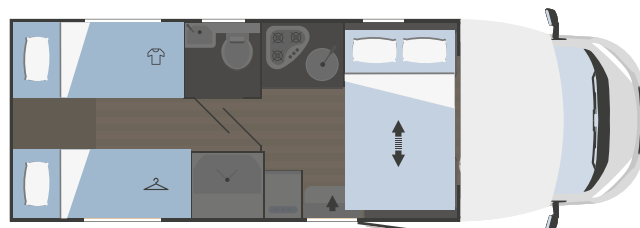

NEW

BLISS 99 PLUS

FIAT
PROFESSIONAL

7443x2340

4

4

1050x750

MECCANICA

Motorizzazione	Fiat Ducato
Passo (mm)	4035
Cilindrata (L)	2,2
Potenza massima (kW-CV)	103 - 140*
Radio	a richiesta

MISURE E PESI

Lunghezza esterna (mm)	7443
Larghezza esterna - interna (mm)	2340 - 2200
Altezza esterna fuori tutto - interna (mm)	2940 - 2075
Spessore pavimento - pareti - letto (mm)	56 - 30 - 30
Posti omologati	4
Massa complessiva (kg)**	3500

LETTI

Posti letto	4
Posti letto optional	-
Letto singolo componibile dinette centrale optional	-
Letto matrimoniale componibile dinette centrale optional	-
Letto matrimoniale componibile dinette posteriore optional	-
Letto basculante anteriore	1220x2000
Portata statica massima letto basculante (kg)	250
Letto singolo posteriore	n.1 800x1900 n.1 750x1980
Letto matrimoniale posteriore con prolunga.	1900x2200
Letto a castello	-
Letto matrimoniale posteriore sollevabile	-

SERBATOI

Acqua potabile (interno)**	20 + 60 l.
Recupero acque grigie	100 l.
Serbatoio antigelo	a richiesta
Vano bombole gas	(1+1) x 11:13 kg

ALLESTIMENTO

Riscaldatore aria	Combi C4
Riscaldatore acqua	Combi C4
Sedili cabina girevoli	✓
Oblò panoramico zona giorno	-
Oblò panoramico cupolino apribile	a richiesta
Frigorifero	141 l.
N. fuochi piano cottura	3
Cappa aspirante	a richiesta
Forno	a richiesta
Vano garage (dimensioni sportello accesso) H x L (mm)	1050x750
Oscuranti plissettati vetri cabina	a richiesta
Porta zanzariera	a richiesta
Meccanismo porta-TV	a richiesta
Portapacchi con scaletta	a richiesta
Batteria servizi	a richiesta
Coprisedili cabina	a richiesta
Piedini di stazionamento	a richiesta
Portabici	a richiesta
Antifurto	a richiesta
Luce esterna	a richiesta

*a richiesta è disponibile la motorizzazione Fiat Ducato 132 kW - 180 CV

**per le informazioni legali relative ai pesi consultare pagina 99