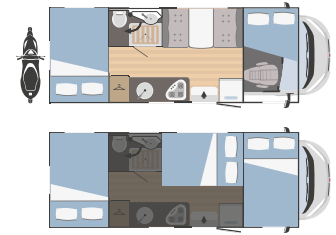

## Modelli e piante

	BLISS 3	BLISS 5
↔ Lunghezza x larghezza esterne (mm)	6423x2340	6991x2340
👤 Posti omologati	6	6
🛏️ Posti letto totali	6 (2 opt)	6 (2 opt)
🚗 Vano garage (dimensioni sportello accesso) H x L (mm)	450x1000	1280x850 (1080x850 opt)