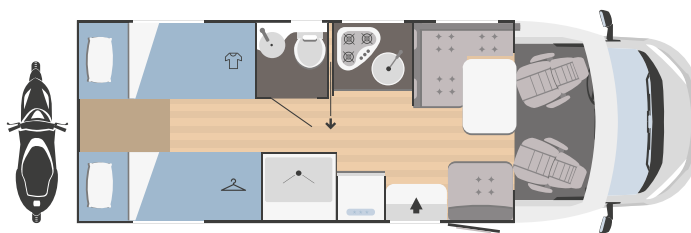

SUPER BRIG

95 PLUS

↔
7293x2340

4

4

1050x750

MECCANICA

Motorizzazione	Fiat Ducato
Passo (mm)	4035
Cilindrata (L)	2,2
Potenza massima (kW-CV)	103-140*
Radio	a richiesta

MISURE E PESI

Lunghezza esterna (mm)	7293
Larghezza esterna - interna (mm)	2340 - 2200
Altezza esterna fuori tutto - interna (mm)	3000 - 2075
Spessore pavimento - pareti - letto (mm)	56 - 30 - 30
Posti omologati	4
Massa complessiva (kg)**	3500

LETTI

Posti letto	4
Posti letto componibili	-
Letto singolo componibile dinette centrale	-
Letto matrimoniale componibile dinette centrale	-
Letto matrimoniale componibile dinette posteriore	-
Letto basculante anteriore	1220x2000
Portata statica massima letto basculante (kg)	250
Letto singolo posteriore	n.1 800x1975 n.1 750x2040
Letto matrimoniale posteriore	con prolunga: 1400x2200
Letto a castello	-
Letto matrimoniale posteriore sollevabile	-

SERBATOI

Acqua potabile (interno)**	20 + 65 l.
Recupero acque grigie	100 l.
Serbatoio antigelo	✓
Vano bombole gas	(1+1) x 11:13 kg

ALLESTIMENTO

Riscaldatore aria	Combi C6
Riscaldatore acqua	Combi C6
Sedili cabina girevoli	✓
Oblò panoramico zona giorno	-
Oblò panoramico cupolino fisso	✓
Frigorifero	153 l.
N. fuochi piano cottura	3
Cappa aspirante	✓
Forno	a richiesta
Vano garage (dimensioni sportello accesso H x L (mm))	1050x750
Oscuranti plissettati vetri cabina	a richiesta
Porta zanzariera	✓
Meccanismo porta-TV	✓
Portapacchi con scaletta	a richiesta
Batteria servizi	a richiesta
Coprisedili cabina	✓
Piedini di stazionamento	✓
Portabici	a richiesta
Antifurto	a richiesta
Luce esterna	✓

*a richiesta è disponibile la motorizzazione Fiat Ducato 132 kW - 180 CV

**per le informazioni legali relative ai pesi consultare pagina 99